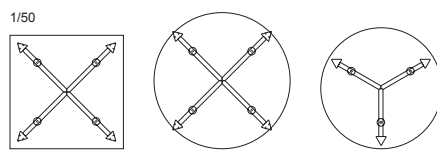

CENTRO: Table (H=700) | テーブル B-Type

金額は税抜き表示となっています

品番	天板サイズ	脚部	クリアガラス	フロストガラス	製作日数
AD-872B	80C: φ800 (3本脚)	(スチールパーツ)・シルバー (メープル)・全13色	¥103,000	¥125,000	9日(実働)
	150: W1500×D750 (6本脚)		¥150,000	¥184,000	
	180: W1800×D900 (6本脚)		¥172,000	¥222,000	

AD-872A (4本脚) 天板: ガラス10t(クリアガラス、フロストガラス) フレーム: スチールパイプ(シルバー) 脚: メープル材(全13色)

AD-872B (3本脚、6本脚) 天板: ガラス10t(クリアガラス、フロストガラス) フレーム: スチールパイプ(シルバー) 脚: メープル材(全13色)

AD-872A-90C

AD-872B-180

AD-872A (75)
W750・D750・H700