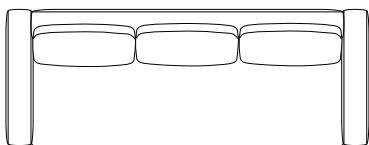

MD-805-3PW
W2400・D900・H750
(SH380)AH530