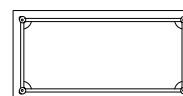

TA-007L-120-W
W1190・D590・H350