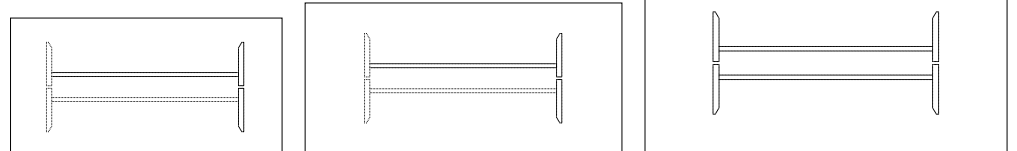

AD-887(180) W1800・D900・H720(t 40)

AD-887(210) W2100・D1000・H720(t 40)

AD-887(240) W2400・D1200・H720(t 40)