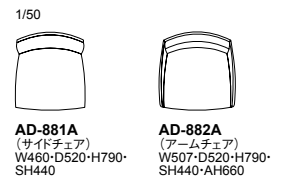

■カタログ掲載ページ…P.92

VALVA: Side Chair / Arm Chair | サイドチェア / アームチェア

金額は税抜き表示となっています

品番	背・座	ヌード	a	b	c	d	ea	e	es	
AD-881A	⑨マホガニー	(ファブリック) ・a~esランク	¥66,000	¥69,000	¥71,000	¥73,000	¥78,000	¥89,000	¥102,000	¥107,000
	⑦ホワイトシカモア・全13色		¥67,000	¥70,000	¥72,000	¥74,000	¥79,000	¥90,000	¥103,000	¥108,000
AD-882A	⑨マホガニー	(ファブリック) ・a~esランク	¥87,000	¥90,000	¥92,000	¥94,000	¥99,000	¥110,000	¥124,000	¥128,000
	⑦ホワイトシカモア・全13色		¥90,000	¥93,000	¥96,000	¥99,000	¥103,000	¥113,000	¥129,000	¥132,000

AD-881A / AD-882A 背・座: 布張り(a~esランク)、ウレタンフォーム 背: 成型合板 マホガニー突板、ホワイトシカモア突板(全13色) 脚: ビーチ材(全13色)

ブラパート取付+¥2,000

AD-881A

AD-882A

AD-881A
(サイドチェア)
W480・D520・H790・
SH440

AD-882A
(アームチェア)
W507・D520・H790・
SH440・AH660