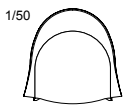

●AD-986Bには不適合張り地がありますのでご注意ください。

AD-986A 背:成型合板 メープル突板(全13色) 座:張り(a~esランク)布バネ・ダイムトロール、ウレタンフォーム(カバーリング) 脚:メープル材(全13色)

AD-986B 背:張り(a~esランク)布バネ・ダイムトロール、ウレタンフォーム(カバーリング) アーム・脚:メープル材(全13色)

AD-986A-1P

AD-986A-2P

AD-986B-1P

AD-986B-2P

カバーの着脱が可能です。

AD-986A-1P(アームチェア)  
W650・D630・H800・SH420  
AH580

AD-986A-2P(ラブチェア)  
W1250・D630・H800・SH420  
AH580

AD-986B-1P(アームチェア)  
W650・D635・H800・SH420  
AH580

AD-986B-2P(ラブチェア)  
W1250・D635・H800・SH420  
AH580