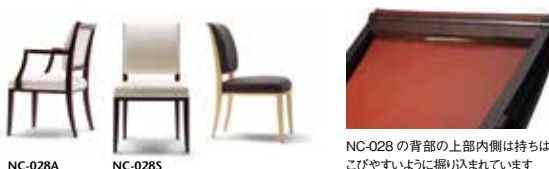

背・座:張り(a～esランク) / 背:ポリプロピレンシート、ウレタンフォーム 座面:布バネ・ダイメトロール、ウレタンフォーム フレーム:メイプル材、ポリウレタン塗装(全13色)

ブラバート取付+¥2,000

NC-021の背部の上部内側は持ちこぎやすいように掘り込まれています

027-MODEL | 027 モデル チェア

堅牢なソリッドメイプルをフレームに使用した重厚なチェアシリーズ。十分なサイズ感と奥行きのある座は、布バネ・ダイメトロールを使用した柔らかな座り心地です。クラシカルな佇まいとモダンなラインを持つチェアは、ダイニングのみならずオフィス使いにも適しています。

座:張り(a～esランク) / 座面:布バネ・ダイメトロール、ウレタンフォーム フレーム:メイプル材、ポリウレタン塗装(全13色)

ブラバート取付+¥2,000

NC-027S NC-027A

028-MODEL | 028 モデル チェア

木部のフレームが形創る計算されたラインと柔らかく丸みを帯びたクッション部。構造的な納まりから細部のデザインに至るまでこだわり抜いたチェアです。手で引きやすいように後ろフレームが背の上まで立ち上がり、背後ろ下には手掛けの掘込みがあります。

■カタログ掲載ページ…P.164～165

028-MODEL			背・座…AD CORE ファブリック (a～esランク)							金額は税抜き表示となっています
品番	フレーム	ヌード	a	b	c	d	ea	e	es	
NC-028S	メイプル 全13色	¥91,000	¥94,000	¥97,000	¥101,000	¥108,000	¥113,000	¥128,000	¥138,000	
NC-028A		¥110,000	¥112,000	¥115,000	¥118,000	¥126,000	¥131,000	¥145,000	¥156,000	

背・座:張り(a～esランク) / 背:ウレタンフォーム 座面:布バネ・ダイメトロール、ウレタンフォーム フレーム:メイプル材、ポリウレタン塗装(全13色)

ブラバート取付+¥2,000

NC-028の背部の上部内側は持ちこぎやすいように掘り込まれています