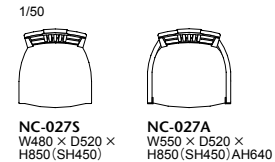

■カタログ掲載ページ…P.163

027-MODEL			座…AD CORE ファブリック (a～esランク)							金額は税抜き表示となっています
品番	フレーム	ヌード	a	b	c	d	ea	e	es	
NC-027S	メイプル 全13色	¥74,000	¥78,000	¥80,000	¥84,000	¥88,000	¥97,000	¥109,000	¥115,000	
NC-027A		¥97,000	¥101,000	¥103,000	¥106,000	¥111,000	¥121,000	¥132,000	¥137,000	

座:張り(a～esランク) / 座面:布バネ・ダイメトロール、ウレタンフォーム フレーム:メイプル材、ポリウレタン塗装(全13色)

ブラバート取付+¥2,000

NC-027S NC-027A

028-MODEL | 028 モデル チェア

木部のフレームが形創る計算されたラインと柔らかく丸みを帯びたクッション部。構造的な納まりから細部のデザインに至るまでこだわり抜いたチェアです。手で引きやすいように後ろフレームが背の上まで立ち上がり、背後ろ下には手掛けの掘込みがあります。