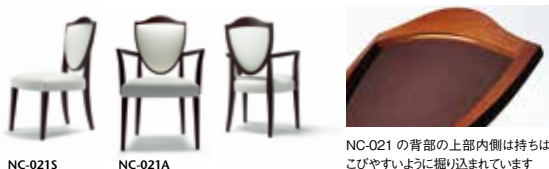

021-MODEL | 021 モデル チェア

ジョージアンスタイルを基本モチーフに、ネオクラシコスタイルにモダンイズしました。特徴的な背のフレームは曲線を描き、布バネ・ダイメトロールを使用した背木部の下側には持ちやすいように手かけ用の掘込みがされています。柔らかくもしっかりした座り心地が安心感を与えてくれます。

■カタログ掲載ページ…P.160～161

021-MODEL			背・座…AD CORE ファブリック (a～esランク)							金額は税抜き表示となっています
品番	フレーム	ヌード	a	b	c	d	ea	e	es	
NC-021S	メイプル 全13色	¥89,000	¥91,000	¥95,000	¥100,000	¥108,000	¥119,000	¥129,000	¥139,000	
NC-021A		¥109,000	¥111,000	¥115,000	¥118,000	¥128,000	¥139,000	¥149,000	¥159,000	

背・座:張り(a～esランク) / 背:ポリプロピレンシート、ウレタンフォーム 座面:布バネ・ダイメトロール、ウレタンフォーム フレーム:メイプル材、ポリウレタン塗装(全13色)

ブラバート取付+¥2,000

NC-021の背部の上部内側は持ちこぎやすいように掘り込まれています

027-MODEL | 027 モデル チェア

堅牢なソリッドメイプルをフレームに使用した重厚なチェアシリーズ。十分なサイズ感と奥行きのある座は、布バネ・ダイメトロールを使用した柔らかな座り心地です。クラシカルな佇まいとモダンなラインを持つチェアは、ダイニングのみならずオフィス使いにも適しています。

■カタログ掲載ページ…P.163

027-MODEL			座…AD CORE ファブリック (a～esランク)							金額は税抜き表示となっています
品番	フレーム	ヌード	a	b	c	d	ea	e	es	
NC-027S	メイプル 全13色	¥74,000	¥78,000	¥80,000	¥84,000	¥88,000	¥97,000	¥109,000	¥115,000	
NC-027A		¥97,000	¥101,000	¥103,000	¥106,000	¥111,000	¥121,000	¥132,000	¥137,000	

座:張り(a～esランク) / 座面:布バネ・ダイメトロール、ウレタンフォーム フレーム:メイプル材、ポリウレタン塗装(全13色)

ブラバート取付+¥2,000

NC-027S NC-027A

028-MODEL | 028 モデル チェア

木部のフレームが形創る計算されたラインと柔らかく丸みを帯びたクッション部。構造的な納まりから細部のデザインに至るまでこだわり抜いたチェアです。手で引きやすいように後ろフレームが背の上まで立ち上がり、背後ろ下には手掛けの掘込みがあります。