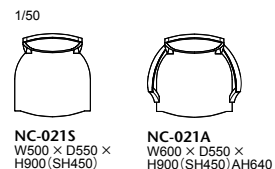

021-MODEL | 021 モデル チェア

ジョージアンスタイルを基本モチーフに、ネオクラシコスタイルにモダンイズしました。特徴的な背のフレームは曲線を描き、布バネ・ダイメトロールを使用した背木部の下側には持ちやすいように手かけ用の掘込みがされています。柔らかくもしっかりした座り心地が安心感を与えてくれます。

■カタログ掲載ページ…P.160～161

021-MODEL			背・座…AD CORE ファブリック (a～esランク)							金額は税抜き表示となっています
品番	フレーム	ヌード	a	b	c	d	ea	e	es	
NC-021S	メイプル 全13色	¥89,000	¥91,000	¥95,000	¥100,000	¥108,000	¥119,000	¥129,000	¥139,000	
NC-021A		¥109,000	¥111,000	¥115,000	¥118,000	¥128,000	¥139,000	¥149,000	¥159,000	

背・座:張り(a～esランク) / 背:ポリプロピレンシート、ウレタンフォーム 座面:布バネ・ダイメトロール、ウレタンフォーム フレーム:メイプル材、ポリウレタン塗装(全13色)

ブラバート取付+¥2,000

NC-021の背部の上部内側は持ちこぎやすいように掘り込まれています

027-MODEL | 027 モデル チェア

堅牢なソリッドメイプルをフレームに使用した重厚なチェアシリーズ。十分なサイズ感と奥行きのある座は、布バネ・ダイメトロールを使用した柔らかな座り心地です。クラシカルな佇まいとモダンなラインを持つチェアは、ダイニングのみならずオフィス使いにも適しています。

座:張り(a～esランク) / 座面:布バネ・ダイメトロール、ウレタンフォーム フレーム:メイプル材、ポリウレタン塗装(全13色)

ブラバート取付+¥2,000

NC-027S NC-027A

028-MODEL | 028 モデル チェア

木部のフレームが形創る計算されたラインと柔らかく丸みを帯びたクッション部。構造的な納まりから細部のデザインに至るまでこだわり抜いたチェアです。手で引きやすいように後ろフレームが背の上まで立ち上がり、背後ろ下には手掛けの掘込みがあります。