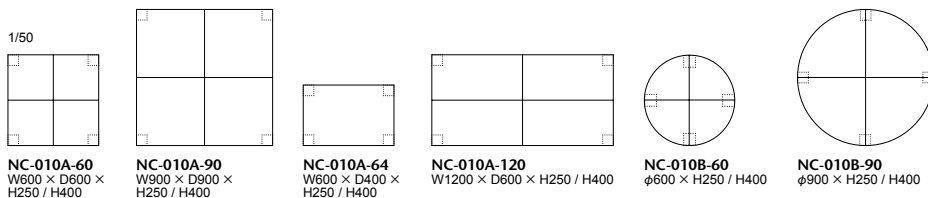

010-MODEL | 010 モデル リビングテーブル

テーブルトップのメイプル材をデザイン的に貼り分けた、シンプルなりビングテーブルです。

脚部はストレートなソリッドメイプル材。高さが250mmと400mmの2タイプ。

ベッドのサイドテーブルとしてもお使いいただけます。

■カタログ掲載ページ…P.170～171

010-MODEL

金額は税抜き表示となっています

品番	天板	脚	64: W600×D400	60: W600×D600	90: W900×D900	120: W1200×D600
NC-010AL	メイプル 全13色	メイプル 全13色	¥82,000	¥90,000	¥113,000	¥111,000
NC-010AH			¥93,000	¥101,000	¥124,000	¥122,000

品番	天板	脚	60: φ600	90: φ900
NC-010BL	メイプル 全13色	メイプル 全13色	¥96,000	¥114,000
NC-010BH			¥107,000	¥124,000

天板:メイプル突板(64を除き貼り分け)、ポリウレタン塗装(全13色) 脚:メイプル材、ポリウレタン塗装(全13色)