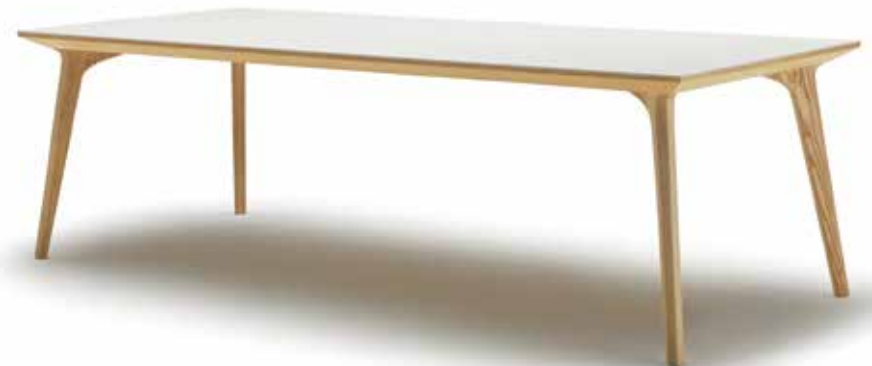

MD-1202M-240 D-1