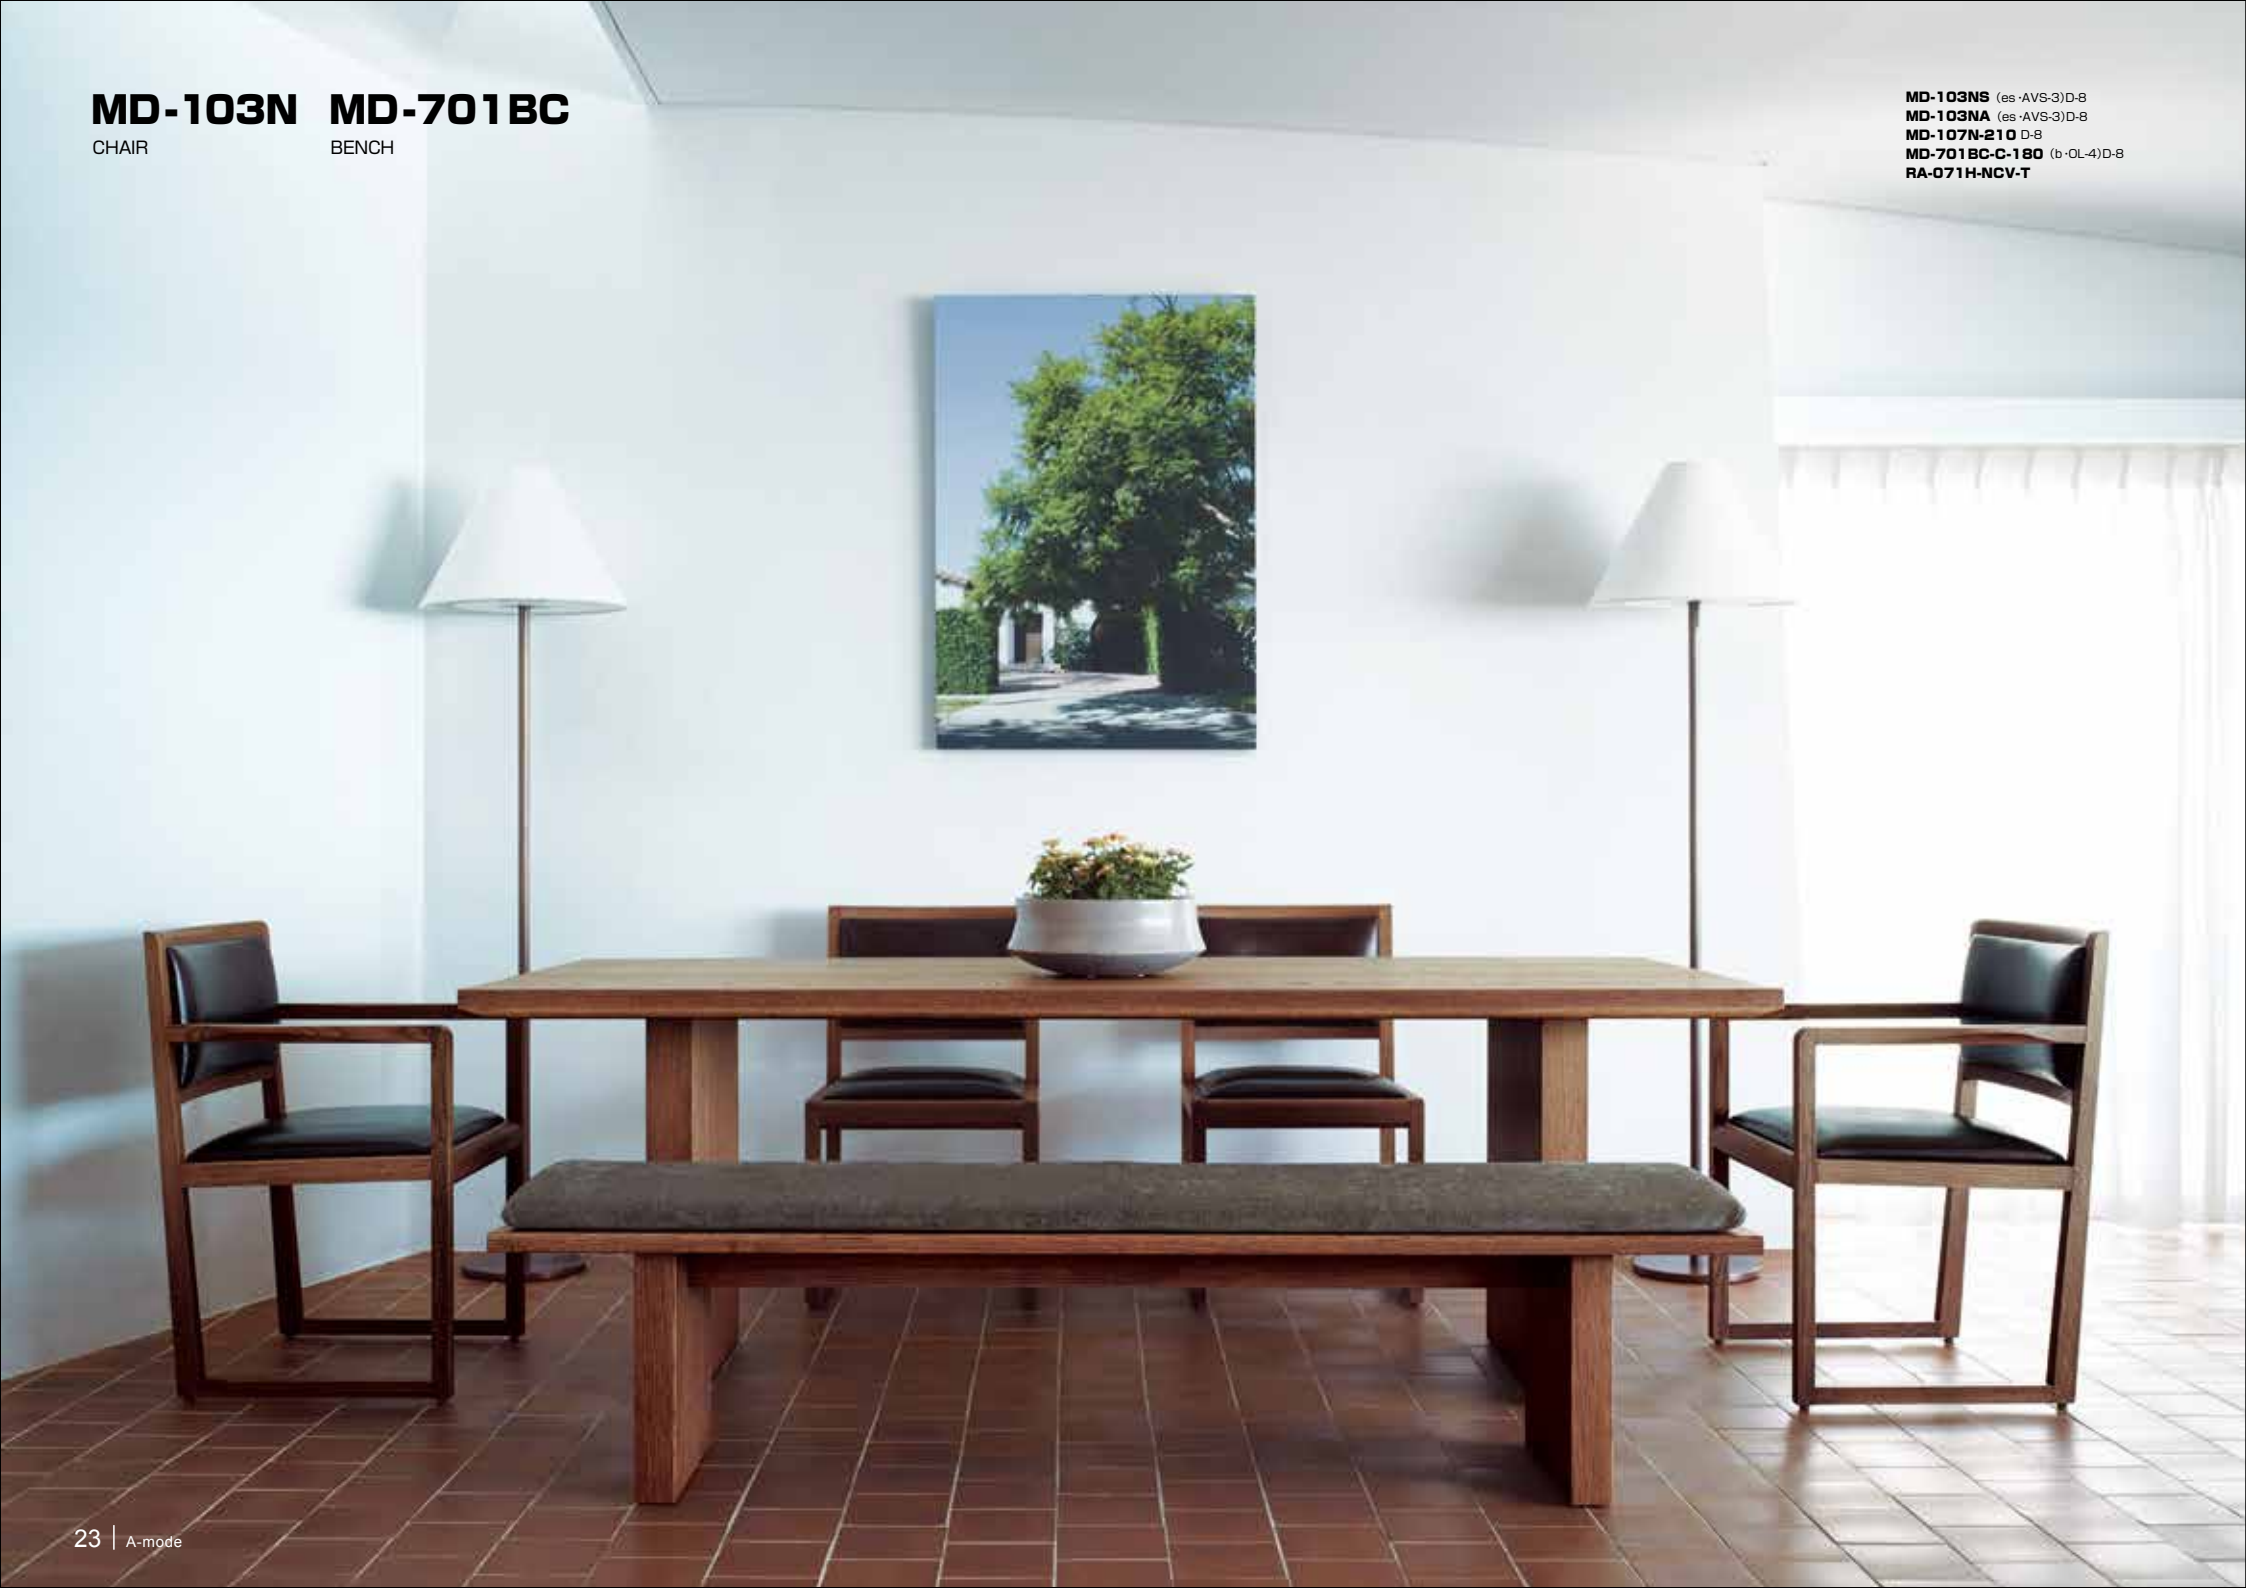

# MD-103N A-mode Heritage

CHAIR

103のバージョンアップタイプ。よりゆったりとした掛け心地を実現しました。アームチェアの肘当たり部を大きくし、パーソナルチェアとして長時間お使い頂ける仕様になっています。

The upgraded 103 model combines a cushioned seat and a cross-knitted elastic belt on a simple and square frame. The armrest is also wider to make this piece more comfortable as a personal chair.