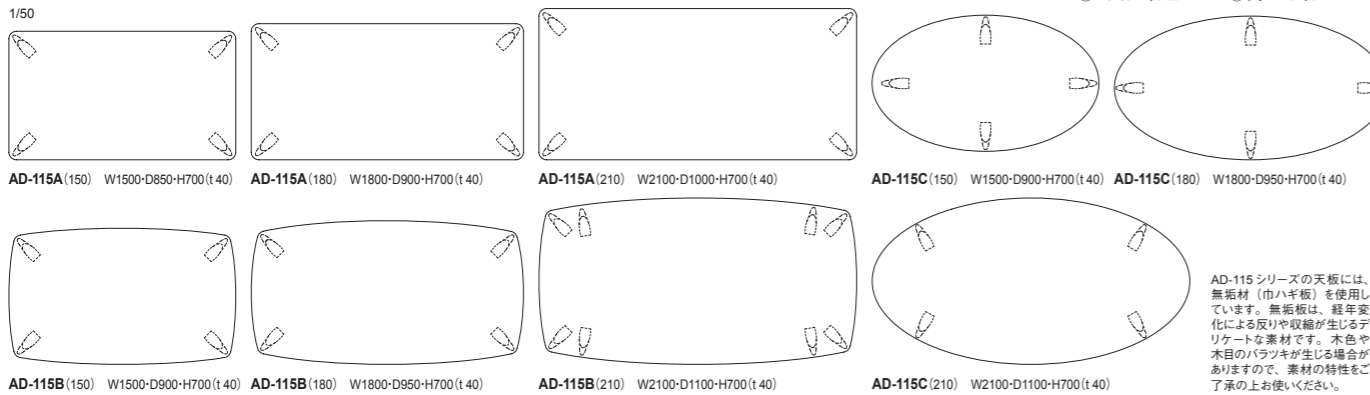

MEDUSA [メデューサ]

Stool

円形の座面と緩やかにカーブした脚部のデザインスツール。

掛け心地を左右する座面は、優しく身体を支えるボウルのような3次元成型合板。

天然木の質感を活かした座面と、クッションが効いたファブリック仕様の座面の2タイプがあり、用途により3種の高さバリエーションがあります。

MEDUSA: Stool | スツール

品番	座	フレーム	ヌード	a	b	c	d	ea	e	es
AD-981A-A	(ファブリック) ・a-esランク	(ビーチ)・全13色 (脚掛)・クロームメッキ	¥63,000 (税込¥69,300)	¥64,000 (税込¥70,400)	¥65,000 (税込¥71,500)	¥66,000 (税込¥72,600)	¥68,000 (税込¥74,800)	¥76,000 (税込¥83,600)	¥79,000 (税込¥86,900)	¥80,000 (税込¥88,000)
AD-981B-A			¥61,000 (税込¥67,100)	¥63,000 (税込¥69,300)	¥64,000 (税込¥70,400)	¥65,000 (税込¥71,500)	¥66,000 (税込¥72,600)	¥75,000 (税込¥82,500)	¥77,000 (税込¥84,700)	¥79,000 (税込¥86,900)
AD-981C-A	(ファブリック) ・a-esランク	(ビーチ)・全13色	¥48,000 (税込¥52,800)	¥49,000 (税込¥53,900)	¥51,000 (税込¥56,100)	¥52,000 (税込¥57,200)	¥54,000 (税込¥59,400)	¥60,000 (税込¥66,000)	¥61,000 (税込¥67,100)	¥63,000 (税込¥69,300)
AD-981A-P	①ビーチ・全13色	(ビーチ)・全13色 (脚掛)・クロームメッキ	¥64,000(税込¥70,400)							
AD-981B-P	①ビーチ・全13色	(ビーチ)・全13色 (脚掛)・クロームメッキ	¥63,000(税込¥69,300)							
AD-981C-P	①ビーチ・全13色	(ビーチ)・全13色	¥48,000(税込¥52,800)							

AD-981A-A / AD-981B-A / AD-981C-A 座: 張り(a-esランク)、ウレタンフォーム フレーム: ビーチ材、ポリウレタン塗装+抗菌トップコート 足掛け: スチールロッド(クロームメッキ) プラバート取付+¥2,500
AD-981A-P / AD-981B-P / AD-981C-P 座: 成型合板 ビーチ突板 フレーム: ビーチ材、ポリウレタン塗装+抗菌トップコート 足掛け: スチールロッド(クロームメッキ) (税込 ¥2,750)

CIRCOLO II [サーコロ デュエ]

Stool

様々な使い方が楽しめるスツール。単体でアクセントに、並べてみたり集合で置いてみたり、重ねてみる事もサーコロデザインの一つです。

丸い座面はボウルのような3次元の成型合板。木製と布張りの仕様をお選びいただけます。

CIRCOLO II: Stool | スツール

品番	座	本体	ヌード	a	b	c	d	ea	e	es
AD-982A	(ファブリック) ・a-esランク	(ビーチ)・全13色	¥52,000 (税込¥57,200)	¥54,000 (税込¥59,400)	¥55,000 (税込¥60,500)	¥57,000 (税込¥62,700)	¥58,000 (税込¥63,800)	¥64,000 (税込¥70,400)	¥66,000 (税込¥72,600)	¥68,000 (税込¥74,800)
AD-982P	①ビーチ・全13色		¥55,000(税込¥60,500)							

AD-982A 座: 張り(a-esランク)、ウレタンフォーム 本体: ビーチ突板、ポリウレタン塗装+抗菌トップコート
AD-982P 座: 成型合板 ビーチ突板 本体: ビーチ突板、ポリウレタン塗装+抗菌トップコート