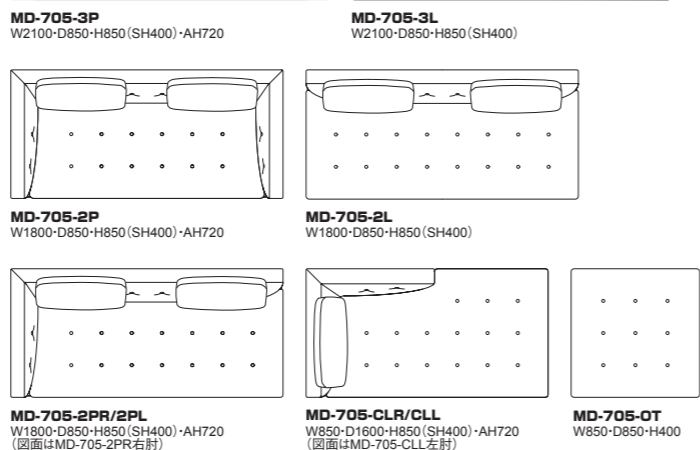

カバー:張り(a~esランク) ポリエステル球状綿、立体キルト加工

MD-705-3P MD-705-2PL MD-705-OT MD-705-2PR MD-705-CLL

MD-705-3L MD-705-2L

オプションバイピング&ボタンカラー

MD-705のバイピング・ボタンは、通常本体と共通仕様ですが、オプションで3色の天然皮革からもお選びいただけます。

ADC-4 (キャメルブラウン) ADC-6 (カーボンブラック) ADC-9 (シルバーグレー)