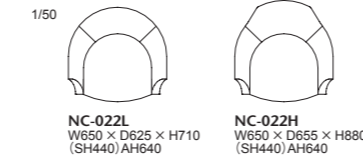

1/50

030L-MODEL | 030L モデル エグゼクティブチェア

様々な用途に対応するフレキシブルなパーソナルチェア。ポケットコイルを使用した座面で、ゆとりある座り心地をキープしながらコンパクトなサイジング。キャスターが本体に付いた脚部によりオフィスからプライベートルーム、リビングまでその用途は広がります。

030L-MODEL			背・座…AD CORE ファブリック (a~esランク)						
品番	脚	ヌード	a	b	c	d	ea	e	es
NC-030L-CL	ウレタンキャスター (ストッパー機能付)	¥188,000 (税込¥206,800)	¥206,000 (税込¥226,600)	¥222,000 (税込¥244,200)	¥237,000 (税込¥260,700)	¥266,000 (税込¥292,600)	¥292,000 (税込¥321,200)	¥342,000 (税込¥376,200)	¥358,000 (税込¥393,800)

CL. 背・座:張り(a~esランク) / 本体:木フレーム 座クッション:ポケットコイルスプリング+ウレタンフォーム 背本体:ウレタンフォーム 脚:ウレタンキャスター