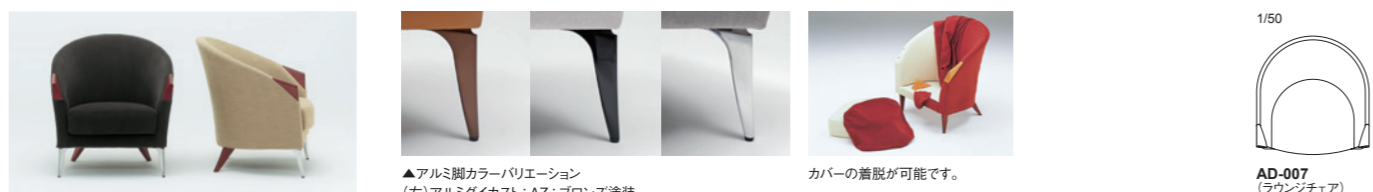

▲アルミ脚カラーバリエーション
(左)アルミダイキャスト:AZ:ブロンズ塗装
(中)アルミダイキャスト:AB:黒鏡面塗装
(右)アルミダイキャスト:AL:ポリッシュ

カバーの着脱が可能です。

AD-007 (ラウンジチェア)
W750-D790-H850-
SH400-AH560

ERBA [エルバ]

Living Table

天板トップの、天然木の張り分けが美しいリビングテーブルです。

脚部のなめらかな曲線がシャープなスタイルの中にも柔らかな印象を与えます。高さが H400 と H450 タイプがあります。

ERBA: Living Table | リビングテーブル

品番	天板サイズ	脚部	①ビーチ(柾、矢羽貼)・全13色	②マホガニー(柾、矢羽貼)
AD-987L (H:400)	50: W500×D500	(メープル) ・全13色	¥103,000 (税込¥113,300)	¥117,000 (税込¥128,700)
	70C: φ700		¥118,000 (税込¥129,800)	¥129,000 (税込¥141,900)
100: W1000×D1000	¥173,000 (税込¥190,300)		¥191,000 (税込¥210,100)	
120: W1200×D600 (楕円)	¥145,000 (税込¥159,500)		¥167,000 (税込¥183,700)	

AD-987L (H400) / AD-987H (H450) 天板:ビーチ突板 矢羽貼り、マホガニー突板 矢羽貼り 脚:メープル材、ポリウレタン塗装+抗菌トップコート