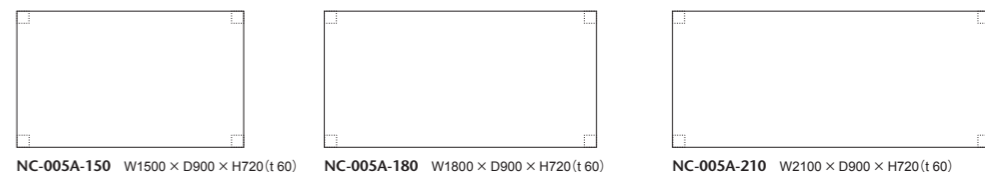

028-MODEL | 028 モデル チェア

木部のフレームが彫削されたラインと柔らかかで丸みを帯びたクッション部。構造的な納まりから細部のデザインに至るまでこだわり抜いたチェアです。手で引きやすいように後ろフレームが背の上まで立ち上がり、背後ろ下には手掛けの掘込みがあります。

028-MODEL		背・座…AD COREファブリック (a～es ランク)							
品番	フレーム	ヌード	a	b	c	d	ea	e	es
NC-028S	メイプル 全13色	¥117,000 (税込¥128,700)	¥119,000 (税込¥130,900)	¥124,000 (税込¥136,400)	¥129,000 (税込¥141,900)	¥138,000 (税込¥151,800)	¥143,000 (税込¥157,300)	¥162,000 (税込¥178,200)	¥173,000 (税込¥190,300)
NC-028A		¥141,000 (税込¥155,100)	¥142,000 (税込¥156,200)	¥146,000 (税込¥160,600)	¥150,000 (税込¥165,000)	¥160,000 (税込¥176,000)	¥165,000 (税込¥181,500)	¥182,000 (税込¥200,200)	¥196,000 (税込¥215,600)

背:張り(a～esランク) / 背:ウレタンフォーム 座面:布バネ・ダイムロール、ウレタンフォーム フレーム:メイプル材、ホリウレタン塗装+抗菌トップコート プラバート取付+¥2,500(税込¥2,750)

005-MODEL | 005 モデル テーブル

ソリッドメイプルのストレートなラインの脚部と厚みのある天板を組み合わせた最もシンプルなテーブルシリーズ。スクエアとラウンド天板のバリエーション、ラウンドタイプの天板トップはメイプル材の張り分けを施しています。サイズバリエーションは、スクエアW2100 / W1800 / W1500、ラウンドφ1500 / φ1200 / φ900と、大きなサイズもご用意しています。

005-MODEL					
品番	天板	脚	150: W1500×D900	180: W1800×D900	210: W2100×D900
NC-005A	メイプル 全13色	メイプル 全13色	¥213,000 (税込¥234,300)	¥230,000 (税込¥253,000)	¥257,000 (税込¥282,700)

品番	天板	脚	90: φ900	120: φ1200	150: φ1500
NC-005B	メイプル 全13色	メイプル 全13色	¥206,000 (税込¥226,600)	¥260,000 (税込¥286,000)	¥447,000 (税込¥491,700)

A. 天板:メイプル突板 脚:メイプル材、ホリウレタン塗装+抗菌トップコート
B. 天板:メイプル突板(貼り分け) 脚:メイプル材、ホリウレタン塗装+抗菌トップコート

011-MODEL | 011 モデル テーブル

W2400は奥行き1200、W2100は奥行き1000とフォーマルなシーンに使えるゆったりとしたサイズのダイニングテーブルシリーズ。ボリュームのある天板と無垢材をふんだんに使用した脚部の組み合わせは、ダイニングスペースに落ち着きと安定感をもたらします。スクエアなT字脚とラウンドのX脚をご用意。

011-MODEL					
品番	天板	脚	180: W1800×D900	210: W2100×D1000	240: W2400×D1200
NC-011A	メイプル 全13色	メイプル 全13色	¥312,000 (税込¥343,200)	¥356,000 (税込¥391,600)	¥398,000 (税込¥437,800)

品番	天板	脚	120: φ1200	150: φ1500
NC-011B	メイプル 全13色	メイプル 全13色	¥322,000 (税込¥354,200)	¥500,000 (税込¥550,000)

A. 天板 / メイプル突板 脚:メイプル材、ホリウレタン塗装+抗菌トップコート
B. 天板 / メイプル突板(貼り分け) 脚:メイプル材、ホリウレタン塗装+抗菌トップコート