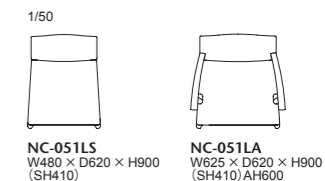

051L-MODEL | AMERICAN GEORGIAN CAMELBACK LOUNGE CHAIR (アメリカン ジョージアン キャメルバックラウンジチェア)

051-MODELより低く押さえた着座位置で、よりリラックスできる角度を持った背のラウンジチェアです。キャメルバックの形状はよりフォーマルでリラックスできるモジュールで、ソファのような掛け心地を実現しました。フレームはオーク材で、長く使える堅牢度と豊かな表情を出しています。リビングのパーソナルチェアとして、コンパクトなラウンジチェアとしてご使用いただけます。

051L-MODEL			背・座…AD COREファブリック(a~esランク)							
品番	フレーム	ヌード	a	b	c	d	ea(革)	e(革)	es(革)	
NC-051L-S	オーク全9色 (D-1~D-9)	¥116,000 (税込¥127,600)	¥119,000 (税込¥130,900)	¥125,000 (税込¥137,500)	¥129,000 (税込¥141,900)	¥141,000 (税込¥155,100)	¥161,000 (税込¥177,100)	¥174,000 (税込¥191,400)	¥191,000 (税込¥210,100)	
NC-051L-A		¥142,000 (税込¥156,200)	¥146,000 (税込¥160,600)	¥151,000 (税込¥166,100)	¥156,000 (税込¥171,600)	¥168,000 (税込¥184,800)	¥187,000 (税込¥205,700)	¥201,000 (税込¥221,100)	¥217,000 (税込¥238,700)	
NC-051H-OP	オプション ハンドル	¥11,000 (税込¥12,100)								

座:弾性ベルトクロス編み+多層ウレタンフォーム 背:PPベルト+多層ウレタンフォーム、 フレーム:オーク材、ポリウレタン塗装+抗菌トップコート プラバート取付+¥2,500 (税込¥2,750)
オプション ハンドル:真鍮、クローム クリア塗装