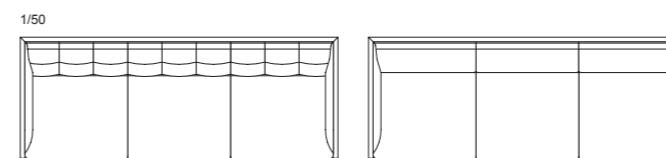

NC-026
W2100 × D800 × H750 (SH420)

NC-026B
W2100 × D800 × H750 (SH420)