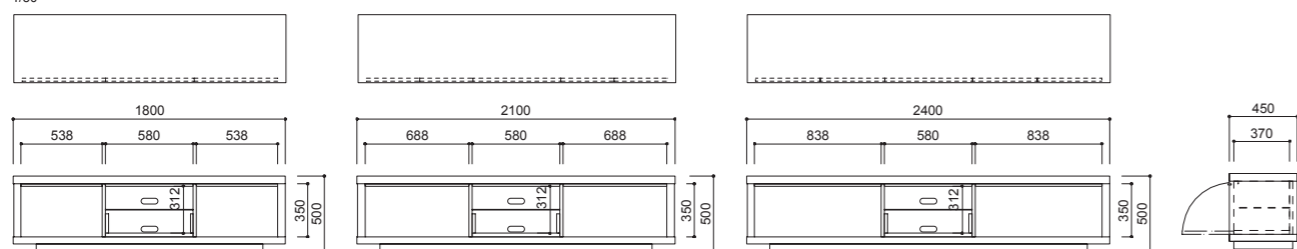

MD-301N A-mode Heritage

TV BOARD / CABINET TVボード/キャビネット

スクエアでシンプルなTVボードが、厚みのあるフレームはそのままに、オーク材の追加とモジュールを変更して進化しました。W1800,W2100,W2400の3サイズ、センターのフラップ扉には3タイプをご用意していますので、インテリアシーンとライフスタイルに合わせてお選びいただけます。

301N モデル TVボード

品番	本体	180: W1800×D450×H500	210: W2100×D450×H500	240: W2400×D450×H500
MD-301N (オープン)	オーク・全9色	¥270,000(税込¥297,000)	¥301,000(税込¥331,100)	¥313,000(税込¥344,300)
MD-301N-W (木扉)		¥344,000(税込¥378,400)	¥374,000(税込¥411,400)	¥386,000(税込¥424,600)
MD-301N-L (ルーバー扉)		¥429,000(税込¥471,900)	¥457,000(税込¥502,700)	¥470,000(税込¥517,000)
MD-301N-G (ガラス扉)		¥467,000(税込¥513,700)	¥494,000(税込¥543,400)	¥507,000(税込¥557,700)

本体:オーク突板 扉:オーク材、ポリウレタン塗装+抗菌トップコート、クリアガラス 開き扉用蝶番:ソフトクローズ機能付 ハンドル:亜鉛ダイカスト・サテンニッケル仕上げ

用途やデザインに合わせて3つの扉のバリエーションをお選びいただけます。AV機器のリモコン操作が可能な木製ルーバータイプと、内部に収納したアイテムが確認出来るクリアガラスタイプ、ホワイトオーク材の木肌を活かした木製扉の3タイプをご用意しました。

センターのフラップ扉には、ソフトダウン機能付のステーを使用しています。また、バックパネルにはAV機器の配線に便利な配線孔を設けています。

MD-301N用の専用ハンドル。亜鉛ダイカスト製、サテンニッケル仕上げです。

1/50

MD-301N-180 W1800-D450-H500

MD-301N-210 W2100-D450-H500

MD-301N-240 W2400-D450-H500

MD-302

SHELF シェルフ

これ以上はないシンプルさを追及したシェルフシリーズ。厚みのあるフレームをしっかりと組み込みました。ワイド寸法は90と180センチの2タイプ。180タイプは移動しやすいように2分割になっていますが、一見一体型に見えるように仕口に工夫を凝らしました。Lタイプは中棚にダウンライトが付いています。

302 モデル キャビネット

品番	タイプ	①ホワイトアッシュ(突板)・全5色	②ウォールナット(突板)
MD-302S	W900: オープンキャビネット	¥238,000(税込¥261,800)	¥257,000(税込¥282,700)
MD-302SL	W900: オープンキャビネット ダウンライト(中棚1段)付	¥275,000(税込¥302,500)	¥293,000(税込¥322,300)
MD-302W	W1800(2分割): オープンキャビネット	¥388,000(税込¥426,800)	¥422,000(税込¥464,200)
MD-302WL	W1800(2分割): オープンキャビネット ダウンライト(中棚1段)付	¥452,000(税込¥497,200)	¥479,000(税込¥526,900)

本体:ホワイトアッシュ突板/ウォールナット(D-1)、アジャスター付、ポリウレタン塗装+抗菌トップコート ※302Wタイプは2分割、ジョイントコネクターボルトで連結します。

1/50