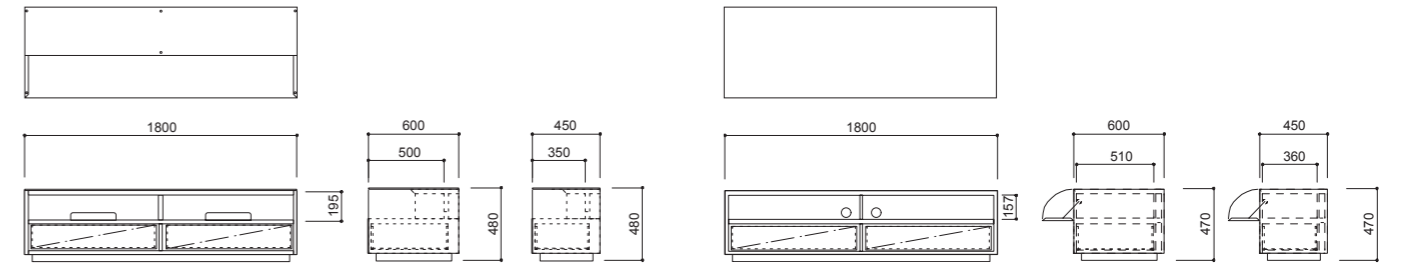

CA-017-HO
W1800・D600・450・H480

CA-017-HM
W1800・D600・450・H470