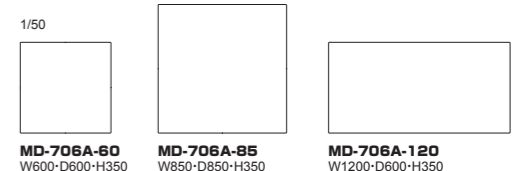

MD-706A-60 W600-D600-H350
MD-706A-85 W850-D850-H350
MD-706A-120 W1200-D600-H350

MD-103NL A-mode Heritage

LOUNGE CHAIR ラウンジチェア

人気の103ラウンジチェアを基本モジュールから見直し、生まれ変わったのがMD-103NLです。
オーク材の素材感を活かしたフレームは、アーム部のカーブを削り込み柔らかな触れ心地です。よりリラックスしていただけるようオットマンもご用意しました。

103NL モデル ラウンジチェア ローバック/ハイバック/オットマン

品番	フレーム	ヌード	a	b	c	d	ea	e	es
MD-103NL-L (ローバック)	オーク・全9色	¥161,000 (税込¥177,100)	¥165,000 (税込¥181,500)	¥172,000 (税込¥189,200)	¥180,000 (税込¥198,000)	¥194,000 (税込¥213,400)	¥222,000 (税込¥244,200)	¥252,000 (税込¥277,200)	¥269,000 (税込¥295,900)
MD-103NL-H (ハイバック)		¥176,000 (税込¥193,600)	¥185,000 (税込¥203,500)	¥194,000 (税込¥213,400)	¥203,000 (税込¥223,300)	¥220,000 (税込¥242,000)	¥254,000 (税込¥279,400)	¥296,000 (税込¥325,600)	¥318,000 (税込¥349,800)
MD-103NL-OT (オットマン)		¥61,000 (税込¥67,100)	¥66,000 (税込¥72,600)	¥69,000 (税込¥75,900)	¥72,000 (税込¥79,200)	¥80,000 (税込¥88,000)	¥89,000 (税込¥97,900)	¥113,000 (税込¥124,300)	¥122,000 (税込¥134,200)

背・座:張り(a~esランク) 座面:弾性ベルトクロス編み、多層ウレタンフォーム フレーム:オーク材 ブラバート付(フェルト・スリップ)、ポリウレタン塗装+抗菌トップコート