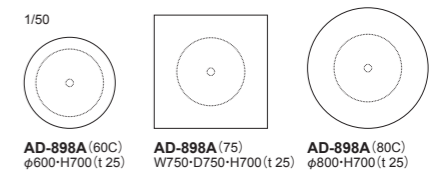

REGINA [レジーナ]

Side Chair + Arm Chair + Counter Chair / Dining Table

ファブリックを替えることにより多彩なイメージに変化する椅子。シンプルな木フレームのフォルムに隠されたスチールのフレームに布バネ・ダイメトロールを施し、強度と柔らかな座り心地を実現しました。テーブルはトップの張り分け突板が鮮やかな木天板の仕様です。

REGINA: Side Chair / Arm Chair / Counter Chair | サイドチェア / アームチェア / カウンターチェア

品番	張地	フレーム	ヌード	a	b	c	d	ea	e	es
AD-901A	(ファブリック) ・a~esランク	(ビーチ)・全13色	¥83,000 (税込¥91,300)	¥88,000 (税込¥96,800)	¥91,000 (税込¥100,100)	¥93,000 (税込¥102,300)	¥97,000 (税込¥106,700)	¥109,000 (税込¥119,900)	¥125,000 (税込¥137,500)	¥129,000 (税込¥141,900)
AD-902A			¥94,000 (税込¥103,400)	¥97,000 (税込¥106,700)	¥101,000 (税込¥111,100)	¥103,000 (税込¥113,300)	¥108,000 (税込¥118,800)	¥119,000 (税込¥130,900)	¥132,000 (税込¥145,200)	¥141,000 (税込¥155,100)
AD-903A			¥96,000 (税込¥105,600)	¥101,000 (税込¥111,100)	¥103,000 (税込¥113,300)	¥106,000 (税込¥116,600)	¥113,000 (税込¥124,300)	¥125,000 (税込¥137,500)	¥136,000 (税込¥149,600)	¥143,000 (税込¥157,300)

AD-901A / AD-902A / AD-903A 背・座: 張り(a~esランク)、布バネ・ダイメトロール、ウレタンフォーム
フレーム: スチールフレーム、ビーチ材、ポリウレタン塗装+抗菌トップコート

ブラバート取付+¥2,500
(税込¥2,750)

REGINA: Dining Table (H=700) | ダイニングテーブル

品番	天板サイズ	脚部	②アニーグレフリゼ・全13色 ⑦ホワイトシカモア・全13色
AD-905A	90: W900×D900	(メープル)・全13色	¥190,000 (税込¥209,000)
	120C: φ1200		¥225,000 (税込¥247,500)
	150: W1500×D900		¥216,000 (税込¥237,600)
	180: W1800×D900		¥229,000 (税込¥251,900)

AD-905A(木天板) 天板: アニーグレフリゼ突板、ホワイトシカモア突板 脚: メープル材、ポリウレタン塗装+抗菌トップコート

AMATO [アマート]

Side Chair + Arm Chair + Counter Chair

無機質になりがちなスチールチェアを、フレーム全体を柔らかな曲線で構成することにより優しく無駄のないデザインの椅子に仕上げたアマート。曲線に沿った笠木は柔らかく身体を支え、スリットを入れる事によって成型合板の弾力を与えた座面は荷重を優しく受け止めます。

AMATO: Side Chair / Arm Chair / Counter Chair | サイドチェア(スタッキング) / アームチェア(スタッキング) / カウンターチェア