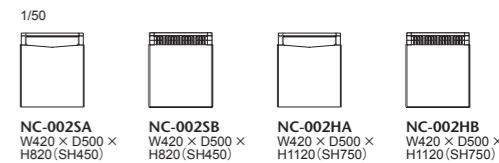

NC-002SA W420 × D500 × H820 (SH450)
NC-002SB W420 × D500 × H820 (SH450)
NC-002HA W420 × D500 × H1120 (SH750)
NC-002HB W420 × D500 × H1120 (SH750)

006-MODEL

006 モデル チェア

滑らかに削り仕上げたあたりの良いソリッドウッドの笠木と、優雅なカーブと曲面で構成されたメープルフレームのチェアシリーズ。笠木と後脚のジョイント部に強度とデザイン性を兼ねたメタルパーツを施しました。布バネ・ダイメトロール下地の座は、柔らかな座り心地を実現しました。

006-MODEL			座…AD CORE ファブリック (a～es ランク)						
品番	フレーム	ヌード	a	b	c	d	ea	e	es
NC-006S	メープル 全 13 色	¥91,000 (税込¥100,100)	¥93,000 (税込¥102,300)	¥94,000 (税込¥103,400)	¥95,000 (税込¥104,500)	¥99,000 (税込¥108,900)	¥113,000 (税込¥124,300)	¥115,000 (税込¥126,500)	¥117,000 (税込¥128,700)
NC-006A		¥116,000 (税込¥127,600)	¥118,000 (税込¥129,800)	¥119,000 (税込¥130,900)	¥120,000 (税込¥132,000)	¥124,000 (税込¥136,400)	¥138,000 (税込¥151,800)	¥140,000 (税込¥154,000)	¥142,000 (税込¥156,200)

座:張り(a～esランク) / 座面:布バネ・ダイメトロール、ウレタンフォーム フレーム:メープル材、ポリウレタン塗装+抗菌トップコート プラバート取付+¥2,500(税込¥2,750)