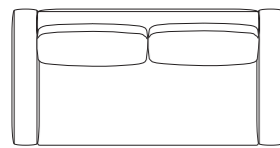

MD-805-2P
W1800×D900×H750
(SH380) AH530