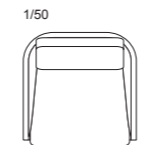

背・座、本体:張り(a~esランク) 座クッション:鋼製ウェーブパネ+ポケットコイルスプリング、ウレタンフォーム 背クッション:ウレタンフォーム フレーム:ホワイトオーク材 脚:ホワイトオーク/ストッパー付キャスター(1Pのみ)、ポリウレタン塗装+抗菌トップコート

NC-065-1P

NC-065-2P

NC-065-3P

1/50

NC-065-1P
W750 × D750 × H750
(SH400) AH650