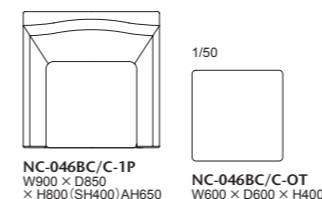

046C-MODEL

BELGIAN CAMELBACK SOFA+SLIPCOVERED
(ベルジャン キャメルバック ソファ+スリッカバー)

スリットスカートを持ったスリッカバー(カバリング)は、豊かな変化のあるインテリアシーンをお楽しみいただけます。

046C-MODEL		青・座…AD COREファブリック(a~dランク)					
品番	脚部	ヌード	a	b	c	d	e
NC-046C-1P	木製 全5色 (D-1~D-5) スリッカバー付	¥247,000 (税込¥271,700)	¥270,000 (税込¥297,000)	¥287,000 (税込¥315,700)	¥303,000 (税込¥333,300)	¥339,000 (税込¥372,900)	-
NC-046C-2P		¥352,000 (税込¥387,200)	¥390,000 (税込¥429,000)	¥419,000 (税込¥460,900)	¥445,000 (税込¥489,500)	¥500,000 (税込¥550,000)	-
NC-046C-2PL		¥385,000 (税込¥423,500)	¥428,000 (税込¥470,800)	¥459,000 (税込¥504,900)	¥489,000 (税込¥537,900)	¥551,000 (税込¥606,100)	-
NC-046C-3P		¥431,000 (税込¥474,100)	¥480,000 (税込¥528,000)	¥516,000 (税込¥567,600)	¥549,000 (税込¥603,900)	¥619,000 (税込¥680,900)	-
NC-046C-3PL		¥461,000 (税込¥507,100)	¥514,000 (税込¥565,400)	¥554,000 (税込¥609,400)	¥590,000 (税込¥649,000)	¥666,000 (税込¥732,600)	-
NC-046C-OT		¥80,000 (税込¥88,000)	¥89,000 (税込¥97,900)	¥93,000 (税込¥102,300)	¥99,000 (税込¥108,900)	¥112,000 (税込¥123,200)	-

座:鋼製ウェーブパネ+多層ウレタンフォーム 背:弾性ベルト+多層ウレタンフォーム 脚部:堅木材、ポリウレタン塗装+抗菌トップコート 置きクッション:ポリエステル綿100%
ヌードにはベースファブリックが張られています