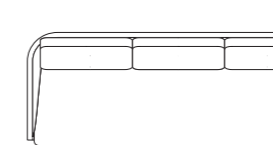

NC-065-2P
W1500 × D750
× H750 (SH400) AH650

NC-065-3P
W2000 × D750
× H750 (SH400) AH650

ds(特別仕様)
WO-35 + VS-35
背面側のみ
グリッドステッチ

041-MODEL | AMERICAN GEORGIAN CHAIR (アメリカン ジョージアン チェア)

041 モデルは、アメリカに渡ったジョージアンスタイルをモチーフにデザインしました。座は弾性ベルトをクロスに編み、その上に固さの違うウレタンフォームを多層に置き、ソファのような掛け心地を実現しました。