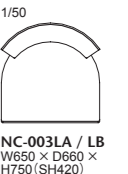

010-MODEL | 010 モデル リビングテーブル

テーブルトップのメープル材をデザイン的に貼り分けた、シンプルなりビングテーブルです。
脚部はストレートなソリッドメープル材。高さが250mmと400mmの2タイプ。
ベッドのサイドテーブルとしてもお使いいただけます。

010-MODEL						
品番	天板	脚	64: W600×D400	60: W600×D600	90: W900×D900	120: W1200×D600
NC-010AL	メープル 全 13 色	メープル 全 13 色	¥106,000 (税込¥116,600)	¥116,000 (税込¥127,600)	¥145,000 (税込¥159,500)	¥142,000 (税込¥156,200)
NC-010AH			¥119,000 (税込¥130,900)	¥130,000 (税込¥143,000)	¥160,000 (税込¥176,000)	¥157,000 (税込¥172,700)

品番	天板	脚	60: φ600	90: φ900
NC-010BL	メープル 全 13 色	メープル 全 13 色	¥125,000(税込¥137,500)	¥146,000(税込¥160,600)
NC-010BH			¥138,000(税込¥151,800)	¥160,000(税込¥176,000)

天板:メープル突板(64を除き貼り分け) 脚:メープル材、ポリウレタン塗装+抗菌トップコート

024-MODEL | 024 モデル リビングテーブル/サービングテーブル/サービングキャビネット

脚部と天板、棚板をシンプルに構成したテーブル。
センターテーブル、サイドテーブル、サービングテーブル、ソファテーブルなど幅広いバリエーションがあります。
ソファとの組み合わせで、リビングを豊かに構成することができます。

024-MODEL					
品番	天板	脚	60: W600×D600	120: W1200×D600	90C: φ900
NC-024	メープル 全 13 色	メープル 全 13 色	¥145,000(税込¥159,500)	¥205,000(税込¥225,500)	¥252,000(税込¥277,200)

品番	天板	脚	H:(サービングテーブル) W900×D450×H720	HC:(サービングキャビネット) W1200×D450×H800
NC-024H	メープル 全 13 色	メープル 全 13 色	¥202,000(税込¥222,200)	¥305,000(税込¥335,500)

天板:メープル突板 脚:メープル材、ポリウレタン塗装+抗菌トップコート

001L-MODEL | 001L モデル ラウンジチェア

ロータイプとハイタイプの2バリエーションで、各々アームレスとアーム付き、アームカバータイプ(TYPE C)があります。
構造も座り心地を重視し、伝統的な手法のコイルスプリングを座面に使用しています。
クッションのマテリアルにもこだわり、ストロークの深いすばらしい座り心地です。