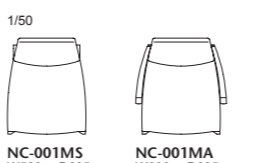

NC-001MS W520 × D635 × H900 (SH450)
NC-001MA W600 × D635 × H900 (SH450) AH645

002-MODEL

002 モデル チェア

和洋どちらのスタイルにもフィットする直線的なラインを基調としたシンプルなデザイン。ミニマムな太さで構成したフレームですが、安定したフォルムと布バネ・ダイメトロール下地の5層構造の座面クッションでしっかりと安心出来る座り心地が自慢です。

002-MODEL			背・座…AD CORE ファブリック (a～es ランク)						
品番	フレーム	ヌード	a	b	c	d	ea	e	es
NC-002SA	メープル・全 13 色	¥72,000 (税込¥79,200)	¥76,000 (税込¥83,600)	¥79,000 (税込¥86,900)	¥82,000 (税込¥90,200)	¥88,000 (税込¥96,800)	¥101,000 (税込¥111,100)	¥117,000 (税込¥128,700)	¥128,000 (税込¥140,800)
NC-002SB	フレーム・背: メープル・全 13 色	¥76,000 (税込¥83,600)	¥80,000 (税込¥88,000)	¥83,000 (税込¥91,300)	¥86,000 (税込¥94,600)	¥92,000 (税込¥101,200)	¥105,000 (税込¥115,500)	¥121,000 (税込¥133,100)	¥132,000 (税込¥145,200)
NC-002HA	メープル・全 13 色	¥89,000 (税込¥97,900)	¥94,000 (税込¥103,400)	¥96,000 (税込¥105,600)	¥101,000 (税込¥111,100)	¥107,000 (税込¥117,700)	¥116,000 (税込¥127,600)	¥137,000 (税込¥150,700)	¥146,000 (税込¥160,600)
NC-002HB	フレーム・背: メープル・全 13 色	¥93,000 (税込¥102,300)	¥98,000 (税込¥107,800)	¥100,000 (税込¥110,000)	¥105,000 (税込¥115,500)	¥111,000 (税込¥122,100)	¥120,000 (税込¥132,000)	¥141,000 (税込¥155,100)	¥150,000 (税込¥165,000)

背・座:張り(a～esランク) / 座面:布バネ・ダイメトロール、ウレタンフォーム フレーム:メープル材、ポリウレタン塗装+抗菌トップコート プラバート取付+¥2,500(税込¥2,750)