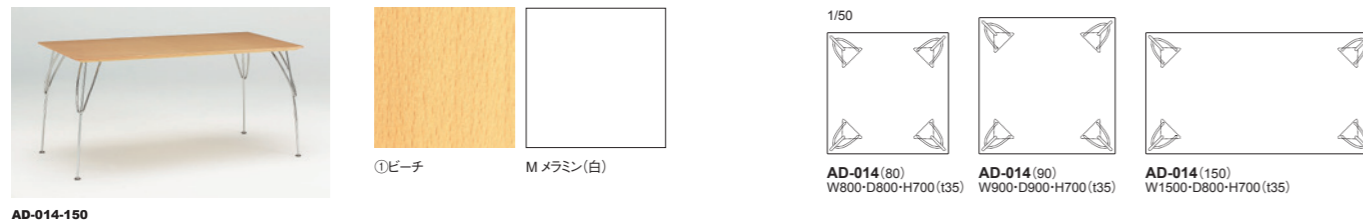

ARCO: Table (H=700) | テーブル

品番	天板サイズ	脚部	M:メラミン(白)	①ビーチ・全13色	
			80: W 800×D800	¥101,000(税込¥111,100)	¥121,000(税込¥133,100)
AD-014	90: W 900×D900	スチール・ クロームメッキ	¥102,000(税込¥112,200)	¥129,000(税込¥141,900)	
	150: W1500×D800		¥136,000(税込¥149,600)	¥170,000(税込¥187,000)	

AD-014 天板:メラミン(白)、メーブル共芯合板 ビーチ突板、ポリウレタン塗装+抗菌トップコート 脚:スチール(クロームメッキ)

AD-014-150

LUSO [ルッソ]

Side Chair + Arm Chair + Counter Chair
Lounge Chair / Handle / Dining Table / Big Table

構造から細部に至るまで、家具の常識にとらわれずこだわり抜いたルッソシリーズ。ジャケットハンガーと手掛けを兼ねたアルミダイカストのハンドルや、テーブルのクロームメッキパーツもルッソシリーズのオリジナリティを高めています。

LUSO: Side Chair / Arm Chair / Counter Chair / Handle | サイドチェア / アームチェア / カウンターチェア / オプションハンドル (オーダー時のみ取付可能)

品番	背・座	脚部	ヌード	a	b	c	d	ea	e	es
AD-021A	(ファブリック) ・a~esランク	(オーク)・全13色	¥76,000 (税込¥83,600)	¥80,000 (税込¥88,000)	¥83,000 (税込¥91,300)	¥85,000 (税込¥93,500)	¥92,000 (税込¥101,200)	¥108,000 (税込¥118,800)	¥124,000 (税込¥136,400)	¥130,000 (税込¥143,000)
AD-022A			¥97,000 (税込¥106,700)	¥104,000 (税込¥114,400)	¥108,000 (税込¥118,800)	¥113,000 (税込¥124,300)	¥120,000 (税込¥132,000)	¥150,000 (税込¥165,000)	¥172,000 (税込¥189,200)	¥176,000 (税込¥193,600)
AD-023A			¥104,000 (税込¥114,400)	¥107,000 (税込¥117,700)	¥109,000 (税込¥119,900)	¥113,000 (税込¥124,300)	¥117,000 (税込¥128,700)	¥140,000 (税込¥154,000)	¥151,000 (税込¥166,100)	¥154,000 (税込¥169,400)
AD-021C	背(オーク) ・全13色	(ファブリック) ・a~esランク	¥82,000 (税込¥90,200)	¥87,000 (税込¥95,700)	¥90,000 (税込¥99,000)	¥92,000 (税込¥101,200)	¥97,000 (税込¥106,700)	¥115,000 (税込¥126,500)	¥128,000 (税込¥140,800)	¥131,000 (税込¥144,100)
AD-022C			¥101,000 (税込¥111,100)	¥105,000 (税込¥115,500)	¥108,000 (税込¥118,800)	¥112,000 (税込¥123,200)	¥116,000 (税込¥127,600)	¥136,000 (税込¥149,600)	¥148,000 (税込¥162,800)	¥151,000 (税込¥166,100)
AD-023C			¥112,000 (税込¥123,200)	¥114,000 (税込¥125,400)	¥117,000 (税込¥128,700)	¥119,000 (税込¥130,900)	¥125,000 (税込¥137,500)	¥139,000 (税込¥152,900)	¥150,000 (税込¥165,000)	¥154,000 (税込¥169,400)

AD-020HL	オプションハンドル	アルミ鋳造ポリッシュ / オーダー時のみ取付可能	¥11,000(税込¥12,100)

AD-021A / AD-022A / AD-023A 背・座: 張り(a~esランク)、布パネ・ダイメトロール、ウレタンフォーム 脚: オーク材、ポリウレタン塗装+抗菌トップコート プラバート取付+¥2,500(税込 ¥ 2,750)
AD-021C / AD-022C / AD-023C 背・座: 成形合板 オーク材+張り(a~esランク)、布パネ・ダイメトロール、ウレタンフォーム 脚: オーク材、ポリウレタン塗装+抗菌トップコート