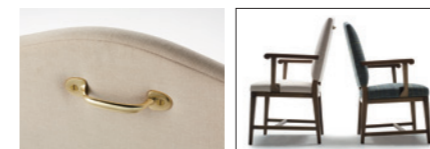

051L-MODEL | AMERICAN GEORGIAN CAMELBACK LOUNGE CHAIR (アメリカン ジョージアン キャメルバックラウンジチェア)

051-MODELより低く押さえた着座位置で、よりリラックスできる角度を持った背のラウンジチェアです。キャメルバックの形状はよりフォーマルでリラックスできるモジュールで、ソファのような掛け心地を実現しました。フレームはオーク材で、長く使える堅牢度と豊かな表情を出しています。リビングのパーソナルチェアとして、コンパクトなラウンジチェアとしてご使用いただけます。

051L-MODEL			背・座…AD COREファブリック(a~esランク)							
品番	フレーム	ヌード	a	b	c	d	ea(革)	e(革)	es(革)	
NC-051L-S	オーク全9色 (D-1~D-9)	¥116,000 (税込¥127,600)	¥119,000 (税込¥130,900)	¥125,000 (税込¥137,500)	¥129,000 (税込¥141,900)	¥141,000 (税込¥155,100)	¥161,000 (税込¥177,100)	¥174,000 (税込¥191,400)	¥191,000 (税込¥210,100)	
NC-051L-A		¥142,000 (税込¥156,200)	¥146,000 (税込¥160,600)	¥151,000 (税込¥166,100)	¥156,000 (税込¥171,600)	¥168,000 (税込¥184,800)	¥187,000 (税込¥205,700)	¥201,000 (税込¥221,100)	¥217,000 (税込¥238,700)	
NC-051H-OP	オプション ハンドル	¥11,000 (税込¥12,100)								

座:弾性ベルトクロス編み+多層ウレタンフォーム 背:PPベルト+多層ウレタンフォーム、 フレーム:オーク材、ポリウレタン塗装+抗菌トップコート プラバート取付+¥2,500 (税込¥2,750)
オプション ハンドル:真鍮、クローム クリア塗装