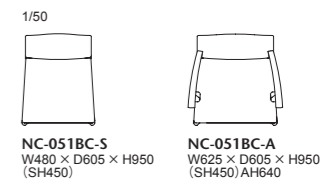

051-MODEL | AMERICAN GEORGIAN CAMELBACK CHAIR (アメリカン ジョージアン キャメルバックチェア)

ゆったりとしたサイズ感で、リラックスできる背の角度を持ったダイニングチェアです。キャメルバックの形状はよりフォーマルでリラックスできるモジュールで、ソファのような掛け心地を実現しました。フレームはオーク材で、長く使える堅牢度と豊かな表情を出しています。

051-MODEL			背・座…AD COREファブリック(a~esランク)							
品番	フレーム	ヌード	a	b	c	d	ea(革)	e(革)	es(革)	
NC-051BC-S	オーク全9色 (D-1~D-9)	¥114,000 (税込¥125,400)	¥118,000 (税込¥129,800)	¥124,000 (税込¥136,400)	¥128,000 (税込¥140,800)	¥140,000 (税込¥154,000)	¥160,000 (税込¥176,000)	¥172,000 (税込¥189,200)	¥190,000 (税込¥209,000)	
NC-051BC-A		¥141,000 (税込¥155,100)	¥145,000 (税込¥159,500)	¥150,000 (税込¥165,000)	¥154,000 (税込¥169,400)	¥167,000 (税込¥183,700)	¥186,000 (税込¥204,600)	¥198,000 (税込¥217,800)	¥216,000 (税込¥237,600)	
NC-051H-OP	オプション ハンドル	¥11,000 (税込¥12,100)								

座:弾性ベルトクロス編み+多層ウレタンフォーム 背:PPベルト+多層ウレタンフォーム フレーム:オーク材、ポリウレタン塗装+抗菌トップコート プラバート取付+¥2,500 (税込¥2,750)
オプション ハンドル:真鍮、クローム クリア塗装