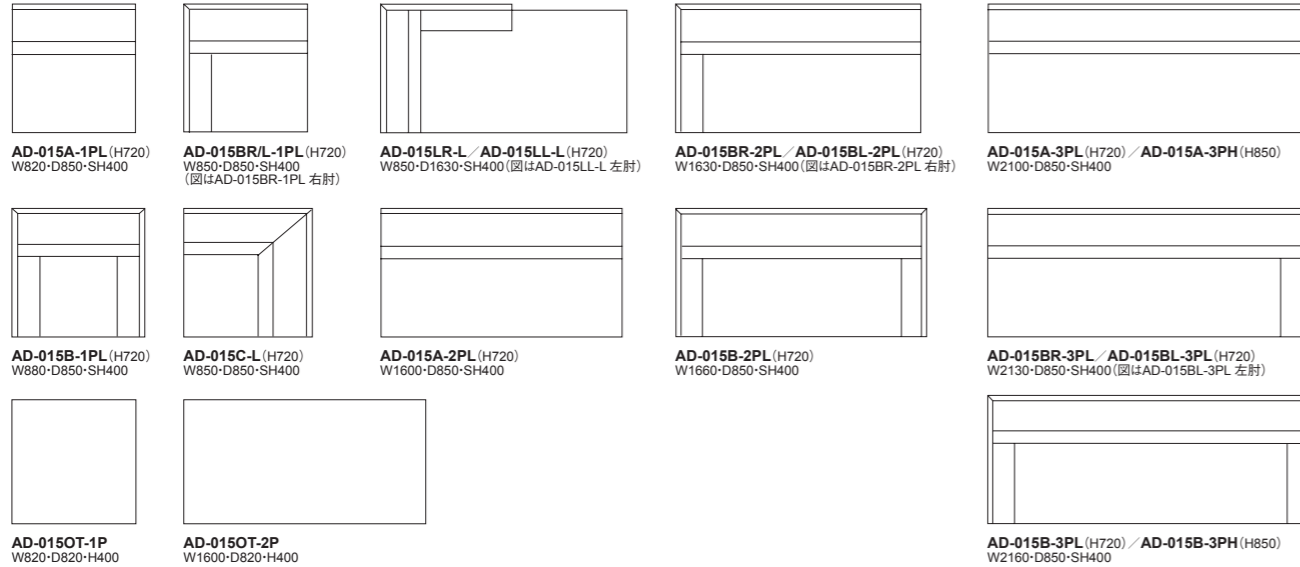

AD-015A-1PL (H720) W820-D850-SH400
AD-015BR/L-1PL (H720) W850-D850-SH400 (図はAD-015BR-1PL 右肘)
AD-015LR-L / AD-015LL-L (H720) W850-D1630-SH400 (図はAD-015LL-L 左肘)
AD-015BR-2PL / AD-015BL-2PL (H720) W1630-D850-SH400 (図はAD-015BR-2PL 右肘)
AD-015A-3PL (H720) / **AD-015A-3PH** (H850) W2100-D850-SH400
AD-015B-1PL (H720) W880-D850-SH400
AD-015C-L (H720) W850-D850-SH400
AD-015A-2PL (H720) W1600-D850-SH400
AD-015B-2PL (H720) W1660-D850-SH400
AD-015BR-3PL / AD-015BL-3PL (H720) W2130-D850-SH400 (図はAD-015BL-3PL 左肘)
AD-015B-3PL (H720) / **AD-015B-3PH** (H850) W2160-D850-SH400

ZONA: Living Low Table (H=250) | リビング ローテーブル

品番	天板サイズ	脚	③メープル・全13色	⑧チーク
AD-016A (H=250)	85: W850×D850	W:メープル・全13色 AL:アルミ(ポリッシュ・黒鏡面・ブロンズ) ¥13,000UP(税込¥14,300)	¥109,000(税込¥119,900)	¥112,000(税込¥123,200)
	100: W1000×D1000		¥136,000(税込¥149,600)	¥137,000(税込¥150,700)
	120: W1200×D600		¥116,000(税込¥127,600)	¥118,000(税込¥129,800)

ZONA: Living High Table (H=385) | リビング ハイテーブル

品番	天板サイズ	本体(下)	脚	③メープル・全13色	⑧チーク	クリアガラス	フロストガラス
AD-016B (H=385)	85: W850×D850	W:メープル・全13色 AL:アルミ(ポリッシュ・黒鏡面・ブロンズ) ¥13,000UP(税込¥14,300)	脚:メープル材/アルミ(ポリッシュ・黒鏡面仕上・ブロンズ)、ポリウレタン塗装+抗菌トップコート	¥200,000(税込¥220,000)	—	¥208,000(税込¥228,800)	¥245,000(税込¥269,500)
				—	¥202,000(税込¥222,200)	¥212,000(税込¥233,200)	¥247,000(税込¥271,700)
	100: W1000×D1000			¥239,000(税込¥262,900)	—	¥255,000(税込¥280,500)	¥308,000(税込¥338,800)
				—	¥245,000(税込¥269,500)	¥258,000(税込¥283,800)	¥311,000(税込¥342,100)
	120: W1200×D600			¥205,000(税込¥225,500)	—	¥217,000(税込¥238,700)	¥245,000(税込¥269,500)
				—	¥208,000(税込¥228,800)	¥220,000(税込¥242,000)	¥247,000(税込¥271,700)

AD-016A 本体:メープル突板、チーク突板 脚:メープル材/アルミ(ポリッシュ・黒鏡面仕上・ブロンズ)、ポリウレタン塗装+抗菌トップコート
AD-016B 本体:メープル突板、チーク突板 天板:メープル突板、チーク突板、ガラス10(クリアガラス、フロストガラス) 脚:メープル材/アルミ(ポリッシュ・黒鏡面仕上・ブロンズ)、ポリウレタン塗装+抗菌トップコート