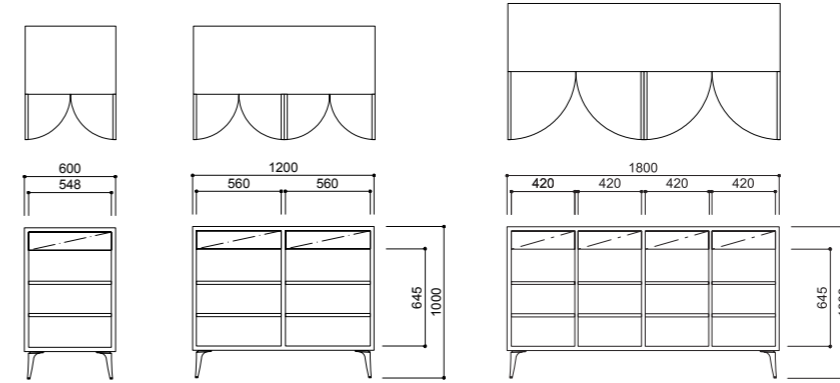

CA-012S
W600・D470・H1010 (W・H1030)
(図はアルミ脚)

CA-012M
W1200・D470・H1010 (W・H1030)
(図はアルミ脚)

CA-012L
W1800・D470・H1010 (W・H1030)
(図はアルミ脚)