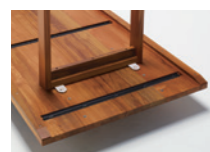

板脚を固定しているスチールプレートのボルト4本(脚1枚につき)を付け替えていただく事により、脚位置を変更出来ます。取り付け位置は80ミリピッチで3段階に変更可能です。

MD-107L-180 W1800・D950・H650(t.50)

MD-107L-210 W2100・D950・H650(t.50)

MD-107L-240 W2400・D950・H650(t.50)

MD-201

CHAIR チェア

あくまでもシンプルでオーソドックスなチェア。脚部はビーチ材、座面のベースにはファニチャーメッシュを使用。