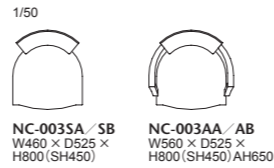

1/50
NC-003SA / SB
W460 × D525 × H800 (SH450)
NC-003AA / AB
W560 × D525 × H800 (SH450) AH650

020-MODEL | 020 モデル チェア

精緻な加工技術が可能にした優美な曲線のデザインが優しく包み込み、布バネ・ダイムロールの柔らかさが座り心地を物語ります。

ネオ クラシコが提唱する余裕のあるミドルサイズのダイニングチェアです。

020-MODEL			背・座…AD CORE ファブリック (a～es ランク)						
品番	フレーム	ヌード	a	b	c	d	ea	e	es
NC-020	メーブル・全13色	¥150,000 (税込¥165,000)	¥162,000 (税込¥178,200)	¥167,000 (税込¥183,700)	¥173,000 (税込¥190,300)	¥186,000 (税込¥204,600)	¥194,000 (税込¥213,400)	¥241,000 (税込¥265,100)	¥251,000 (税込¥276,100)

背・座:張り(a～esランク) / 背:ウレタンフォーム 座面:布バネ・ダイムロール、ウレタンフォーム フレーム:メーブル材、ポリウレタン塗装+抗菌トップコート プラバート取付+¥2,500(税込¥2,750)