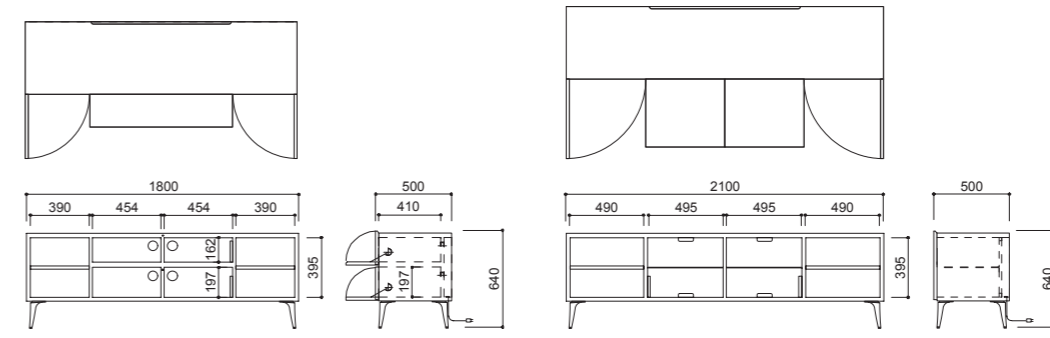

CA-001 本体:メープル突板、脚:メープル材、アルミ(ポリッシュ・黒鏡面仕上・ブロンズ) 内部:ポリエステル合板(白) ポリウレタン塗装+抗菌トップコート

CASSA: Cabinet | キャビネット

品番	品名	サイズ	脚	③メープル・全13色	⑧チーク
CA-012S	キャビネット	W: 600	W:メープル・全13色 AL:アルミ(ポリッシュ・黒鏡面・ブロンズ) ¥13,000UP(税込¥14,300)	¥265,000(税込¥291,500)	¥277,000(税込¥304,700)
CA-012M	キャビネット	W: 1200	W:メープル・全13色 AL:アルミ(ポリッシュ・黒鏡面・ブロンズ) ¥13,000UP(税込¥14,300)	¥386,000(税込¥424,600)	¥391,000(税込¥430,100)
CA-012L	キャビネット	W: 1800	W:メープル・全13色 AL:アルミ(ポリッシュ・黒鏡面・ブロンズ) ¥13,000UP(税込¥14,300)	¥545,000(税込¥599,500)	¥562,000(税込¥618,200)

CA-012 本体:メープル突板、チーク突板 脚:メープル材、アルミ(ポリッシュ・黒鏡面仕上・ブロンズ) 内部:ポリエステル合板(白) ポリウレタン塗装+抗菌トップコート

CASSA: TV Board | TVボード

品番	品名	本体	脚	メープルTOP・全13色	クリアガラスTOP	フロストガラスTOP
CA-016W-HC	TVボード	(メープル)・全13色	M:(メープル)・全13色	¥314,000(税込¥345,400)	¥344,000(税込¥378,400)	¥388,000(税込¥426,800)
			AL:アルミ(ポリッシュ・黒鏡面・ブロンズ)	¥327,000(税込¥359,700)	¥357,000(税込¥392,700)	¥401,000(税込¥441,100)

参考耐荷重 ガラスTOP=40kg メープルTOP=50kg

CASSA: TV Board | TVボード

品番	品名	天板・本体	プライス
CA-017-L	TVボード	M:(メープル)・全13色	¥326,000(税込¥358,600)
CA-017-HO	TVボード(天板ガラスTYPE)	(天板)クリアガラス M:(メープル)・全13色	¥508,000(税込¥558,800)
		(天板)フロストガラス M:(メープル)・全13色	¥565,000(税込¥621,500)
CA-017-HM	TVボード	M:(メープル)・全13色	¥554,000(税込¥609,400)

CA-017 本体:メープル突板、ポリウレタン塗装+抗菌トップコート

1/50

CA-001 Type-A
W1800・D500・H640 (W・H660)
(図はアルミ脚)

CA-002 Type-B
W2100・D500・H640 (W・H660)
(図はアルミ脚)