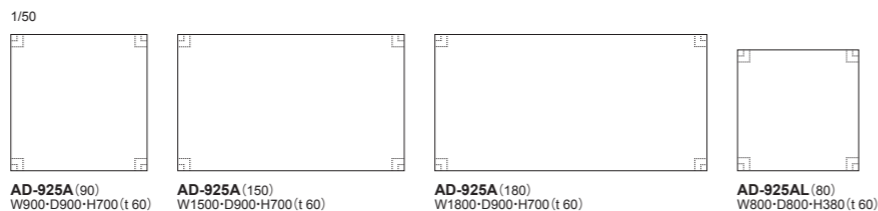

CORDA [コルダ]

Side Chair + Arm Chair / Dining Table + Living Table

繊細なメロディを奏でる弦楽器のような家具。優雅で柔らかい繊細な椅子のフォルムは、不均等厚成型合板の強度があって実現しました。

椅子やテーブルの幕板に供された優雅な曲線と、天然木の贅沢な質感がインテリアに気品を与えます。座には布バネ・ダイムトールを使用、柔らかな座り心地です。

CORDA: Side Chair / Arm Chair | サイドチェア / アームチェア

品番	座	フレーム	ヌード	a	b	c	d	ea	e	es
AD-921A	(ファブリック) ・a-esランク	(ビーチ成型合板) ・全13色	¥112,000 (税込¥123,200)	¥114,000 (税込¥125,400)	¥115,000 (税込¥126,500)	¥116,000 (税込¥127,600)	¥119,000 (税込¥130,900)	¥126,000 (税込¥138,600)	¥142,000 (税込¥156,200)	¥150,000 (税込¥165,000)
AD-922A			¥137,000 (税込¥150,700)	¥139,000 (税込¥152,900)	¥141,000 (税込¥155,100)	¥142,000 (税込¥156,200)	¥145,000 (税込¥159,500)	¥151,000 (税込¥166,100)	¥168,000 (税込¥184,800)	¥176,000 (税込¥193,600)

AD-921A / AD-922A 座: 布張り(a-esランク)布バネ・ダイムトール、ウレタンフォーム フレーム: 成型合板ビーチ突板、ポリウレタン塗装+抗菌トップコート プラバート取付+¥2,500 (税込 ¥ 2,750)

CORDA: Dining Table (H=700) | ダイニングテーブル

品番	天板サイズ	脚部	②アニーグレプリゼ・全13色 ⑨マホガニー
AD-925A	90: W 900×D900	(メープル)・全13色	¥229,000 (税込¥251,900)
	150: W1500×D900		¥275,000 (税込¥302,500)
	180: W1800×D900		¥289,000 (税込¥317,900)

CORDA: Living Table (H=380) | リビングテーブル

品番	天板サイズ	脚部	②アニーグレプリゼ・全13色 ⑨マホガニー
AD-925AL	80: W800×D800	(メープル)・全13色	¥196,000 (税込¥215,600)

AD-925A / AD-925AL 天板: アニーグレプリゼ突板、マホガニー突板 脚: メープル材、ポリウレタン塗装+抗菌トップコート

AD-925A (90) W900-D900-H700 (t 60) AD-925A (150) W1500-D900-H700 (t 60) AD-925A (180) W1800-D900-H700 (t 60) AD-925AL (80) W800-D800-H380 (t 60)

FIORE [フィオレ]

Side Chair + Arm Chair + Counter Chair

曲げ木加工のビーチ材の木肌と優しいカーブが持ち味のチェアシリーズです。ベーシックで軽やかなデザインを可能にしているのが、オリジナルのアルミダイカストパーツ。このパーツでウッドフレームと座面を繋ぐ構造は、メンテナンス性にも優れています。

FIORE: Side Chair / Arm Chair / Counter Chair | サイドチェア / アームチェア / カウンターチェア

品番	背	座	ヌード	a	b	c	d	ea	e	es
AD-891A	(ビーチ) ・全13色	(ファブリック) ・a-esランク	¥52,000 (税込¥57,200)	¥54,000 (税込¥59,400)	¥57,000 (税込¥62,700)	¥58,000 (税込¥63,800)	¥60,000 (税込¥66,000)	¥65,000 (税込¥71,500)	¥75,000 (税込¥82,500)	¥81,000 (税込¥89,100)
AD-893A			¥71,000 (税込¥78,100)	¥73,000 (税込¥80,300)	¥76,000 (税込¥83,600)	¥77,000 (税込¥84,700)	¥80,000 (税込¥88,000)	¥84,000 (税込¥92,400)	¥94,000 (税込¥103,400)	¥101,000 (税込¥111,100)
AD-894A			¥81,000 (税込¥89,100)	¥83,000 (税込¥91,300)	¥85,000 (税込¥93,500)	¥87,000 (税込¥95,700)	¥90,000 (税込¥99,000)	¥94,000 (税込¥103,400)	¥104,000 (税込¥114,400)	¥109,000 (税込¥119,900)

プラバート取付+¥2,500 (税込 ¥ 2,750)

FIORE: Side Chair / Arm Chair / Counter Chair | サイドチェア / アームチェア / カウンターチェア

品番	背	座	ヌード	a	b	c	d	ea	e	es
AD-891B	(ファブリック) ・a-esランク	(ファブリック) ・a-esランク	¥64,000 (税込¥70,400)	¥65,000 (税込¥71,500)	¥68,000 (税込¥74,800)	¥69,000 (税込¥75,900)	¥71,000 (税込¥78,100)	¥76,000 (税込¥83,600)	¥87,000 (税込¥95,700)	¥92,000 (税込¥101,200)
AD-893B			¥83,000 (税込¥91,300)	¥84,000 (税込¥92,400)	¥87,000 (税込¥95,700)	¥88,000 (税込¥96,800)	¥91,000 (税込¥100,100)	¥95,000 (税込¥104,500)	¥106,000 (税込¥116,600)	¥112,000 (税込¥123,200)
AD-894B			¥93,000 (税込¥102,300)	¥94,000 (税込¥103,400)	¥96,000 (税込¥105,600)	¥97,000 (税込¥106,700)	¥101,000 (税込¥111,100)	¥105,000 (税込¥115,500)	¥116,000 (税込¥127,600)	¥120,000 (税込¥132,000)

AD-891A / AD-893A / AD-894A 座: 張り(a-esランク)、合板下地+ウレタンフォーム フレーム: ビーチ材、ポリウレタン塗装+抗菌トップコート、アルミダイカスト(ブラック)
AD-891B / AD-893B / AD-894B 背・座: 張り(a-esランク)合板下地+ウレタンフォーム フレーム: ビーチ材、ポリウレタン塗装+抗菌トップコート、アルミダイカスト(ブラック)