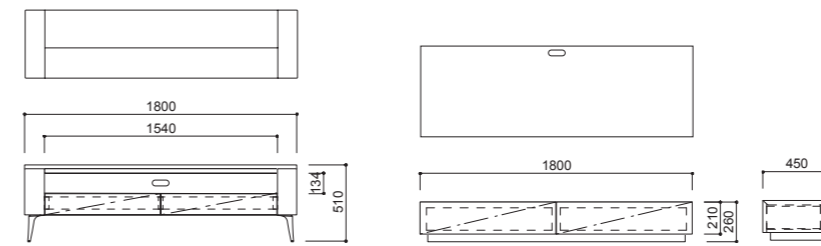

CA-016W-HC
W1800・D450・H510 (W・H530)
(図はアルミ脚)

CA-017-L
W1800・D600・450・H260