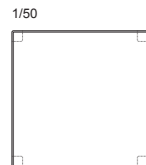

AD-083 (90)
W900-D900-H700 (t 65)