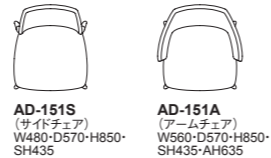

1/50

AD-151S (サイドチェア) W480-D570-H850-SH435
AD-151A (アームチェア) W560-D570-H850-SH435-AH635

LIBERTA II [リベルタ デウエ]

Table

シャープなデザインが特徴のリベルタはミニマなデザインを活かすため、より薄い天板厚とエッジの効いた脚部が特徴でした。その為、最大寸法がスモールダイニングサイズのW1500×D800が最大でしたが、リベルタ デウエでは軽やかさをそのままに、厚みを増した天板と強度断面を増した楕円形状のホワイトアッシュ材の脚によって、W1800×D900のサイズまで対応できるようになりました。