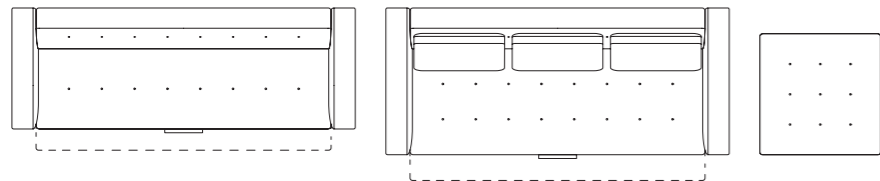

AD-235S (ソファベッド)
W2270-D840(980)-H750(SH400)-AH700

AD-235SD (ソファベッド)
W2270-D1030(1200)-H810(SH400)-AH700

AD-235OT
W800-D800-H400

ZONA [ゾナ]

Sofa + Chaise Longue + Ottoman

シンプルなデザインと、ポケットコイルを座面に用いた上質な座り心地のソファシリーズ。

豊富なサイズとタイプバリエーションで、その組み合わせは無限に広がります。

背座は全てカバーリングシステム、背はメーブルとチーク材の木製パネルで、メーブル材は 13 色から選択出来ます。

ZONA: Sofa 1P | ソファ 1P (カバーリング)

品番	背板	脚部	ヌード	a	b	c	d	ea	e	es
アームレス AD-015A-1PL	③メーブル・全13色	W: メーブル・全13色 AL: アルミ (ポリッシュ・黒鏡面・ブロンズ) ¥13,000UP (税込¥14,300)	¥235,000 (税込¥258,500)	¥250,000 (税込¥275,000)	¥263,000 (税込¥289,300)	¥273,000 (税込¥300,300)	¥299,000 (税込¥328,900)	¥327,000 (税込¥359,700)	¥422,000 (税込¥464,200)	¥434,000 (税込¥477,400)
	⑧チーク		¥236,000 (税込¥259,600)	¥251,000 (税込¥276,100)	¥264,000 (税込¥290,400)	¥275,000 (税込¥302,500)	¥300,000 (税込¥330,000)	¥328,000 (税込¥360,800)	¥424,000 (税込¥466,400)	¥436,000 (税込¥479,600)
片アーム AD-015BR-1PL (右肘) AD-015BL-1PL (左肘)	③メーブル・全13色	AL: アルミ (ポリッシュ・黒鏡面・ブロンズ) ¥13,000UP (税込¥14,300)	¥294,000 (税込¥323,400)	¥312,000 (税込¥343,200)	¥328,000 (税込¥360,800)	¥342,000 (税込¥376,200)	¥370,000 (税込¥407,000)	¥401,000 (税込¥441,100)	¥496,000 (税込¥545,600)	¥509,000 (税込¥559,900)
	⑧チーク		¥297,000 (税込¥326,700)	¥315,000 (税込¥346,500)	¥329,000 (税込¥361,900)	¥344,000 (税込¥378,400)	¥372,000 (税込¥409,200)	¥403,000 (税込¥443,300)	¥497,000 (税込¥546,700)	¥511,000 (税込¥562,100)
アーム AD-015B-1PL	③メーブル・全13色	W: メーブル・全13色 AL: アルミ (ポリッシュ・黒鏡面・ブロンズ) ¥13,000UP (税込¥14,300)	¥346,000 (税込¥380,600)	¥364,000 (税込¥400,400)	¥377,000 (税込¥414,700)	¥390,000 (税込¥429,000)	¥418,000 (税込¥459,800)	¥467,000 (税込¥513,700)	¥559,000 (税込¥614,900)	¥576,000 (税込¥633,600)
	⑧チーク		¥350,000 (税込¥385,000)	¥370,000 (税込¥407,000)	¥381,000 (税込¥419,100)	¥396,000 (税込¥435,600)	¥423,000 (税込¥465,300)	¥471,000 (税込¥518,100)	¥564,000 (税込¥620,400)	¥580,000 (税込¥638,000)

ZONA: Sofa 2P | ソファ 2P