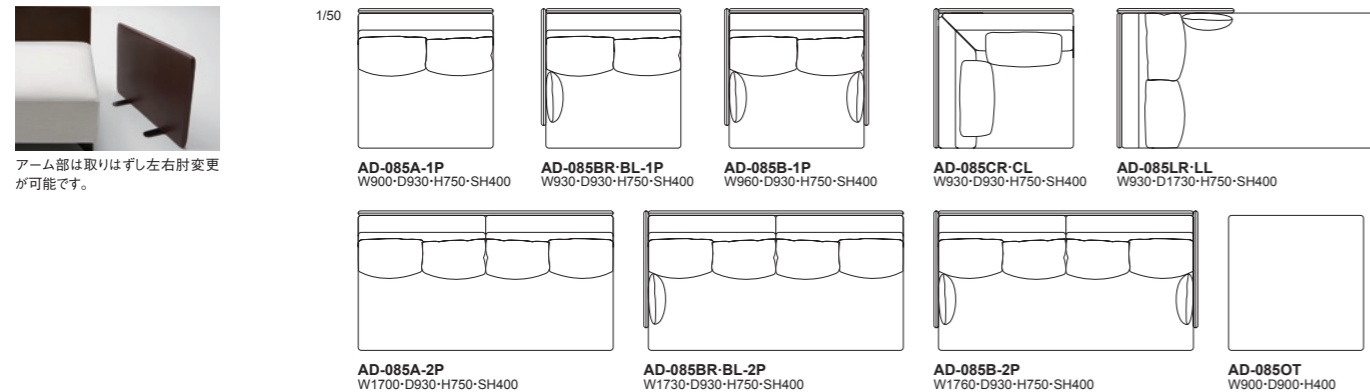

AD-085 ウレタン仕様 座: 張り(a~esランク)、ウレタンフォーム(カバーリング) アーム・背: 張り(a~esランク)、合板下地+ウレタンフォーム
置きクッション: スモールフェザー + ポリエステル綿 L:450×450、S:400×400 脚: メープル材、ポリウレタン塗装+抗菌トップコート
AD-085 ポケットコイル仕様 座: 張り(a~esランク)、ポケットコイルスプリング、ウレタンフォーム(カバーリング)
アーム・背: 張り(a~esランク)、合板下地+ウレタンフォーム 置きクッション: スモールフェザー + ポリエステル綿 L:450×450、S:400×400 脚: メープル材、ポリウレタン塗装+抗菌トップコート

78 | AD CORE ●素材及びカラーバリエーションは「マテリアル」一覧を、張地については別冊の「マテリアル&ファブリック バリエーション」をご参照下さい。

CASSA Mirror [カッサ ミラー]

Mirror

CASSA Mirror | ミラー

品番	サイズ	フレーム	プライス
MA-021A	120: W500×H1200×40t	③メープル・全13色 フレーム幅15mm	¥120,000(税込¥132,000)
	180: W600×H1800×40t		¥148,000(税込¥162,800)
MA-021B	120: W550×H1200×35t	⑩オーク・全13色 フレーム幅60mm	¥105,000(税込¥115,500)
	180: W650×H1800×35t		¥136,000(税込¥149,600)

MA-021A フレーム: メープル無垢材、鏡: 5t面取りミラー ※壁面用取付け木製プレートが付属しています。取付けの場合は専門業者にご相談下さい。現場相立設置費用は別途になります。
MA-021B オーク無垢材、ポリウレタン塗装+抗菌トップコート 鏡: 5tミラー ※壁面用取付け木製プレートが付属しています。取付けの場合は専門業者にご相談下さい。