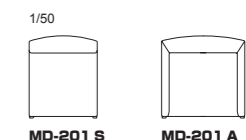

MD-201S
W450・D530・H780
(SH450)

MD-201A
W550・D530・H780
(SH450)・AH630

MD-207

DINING TABLE ダイニングテーブル

無垢のホワイトアッシュ材を使用した贅沢なダイニングテーブルです。無垢の素材感を活かした天板はW2100 / W1800 / W1500の

バリエーションをご用意しています。シンプルで軽快なデザインの脚部は脚位置を移動する事ができ、様々なシーンでのご使用が可能です。

無垢材の動きを考慮しながら、ソリッド感溢れるデザインは考え抜かれた構造体から生まれました。