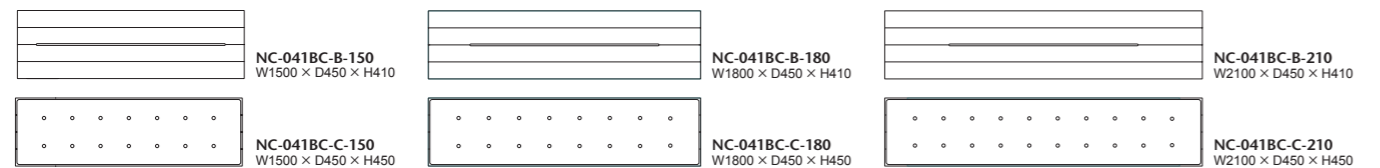

NC-041BC-Cベンチのクッションは、本体にベルクロテープで固定されていますので取り外しが可能です。

051-MODEL | AMERICAN GEORGIAN CAMELBACK CHAIR (アメリカン ジョージアン キャメルバックチェア)

ゆったりとしたサイズ感で、リラックスできる背の角度を持ったダイニングチェアです。キャメルバックの形状はよりフォーマルでリラックスできるモジュールで、ソファのような掛け心地を実現しました。フレームはオーク材で、長く使える堅牢度と豊かな表情を出しています。

051-MODEL			背・座…AD COREファブリック(a~esランク)							
品番	フレーム	ヌード	a	b	c	d	ea(革)	e(革)	es(革)	
NC-051BC-S	オーク全9色 (D-1~D-9)	¥114,000 (税込¥125,400)	¥118,000 (税込¥129,800)	¥124,000 (税込¥136,400)	¥128,000 (税込¥140,800)	¥140,000 (税込¥154,000)	¥160,000 (税込¥176,000)	¥172,000 (税込¥189,200)	¥190,000 (税込¥209,000)	
NC-051BC-A		¥141,000 (税込¥155,100)	¥145,000 (税込¥159,500)	¥150,000 (税込¥165,000)	¥154,000 (税込¥169,400)	¥167,000 (税込¥183,700)	¥186,000 (税込¥204,600)	¥198,000 (税込¥217,800)	¥216,000 (税込¥237,600)	
NC-051H-OP	オプション ハンドル	¥11,000 (税込¥12,100)								

座:弾性ベルトクロス編み+多層ウレタンフォーム 背:PPベルト+多層ウレタンフォーム フレーム:オーク材、ポリウレタン塗装+抗菌トップコート プラバート取付+¥2,500 (税込¥2,750)
オプション ハンドル:真鍮、クローム クリア塗装