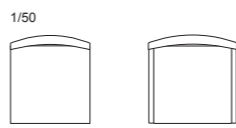

MD-503S
W525・D578・H730
(SH400)

MD-503A
W585・D583・H730
(SH400)・AH580

MD-107L

DINING TABLE ダイニングテーブル

無垢素材を、天板・脚部全てにミニマルなモダンデザインに表現したダイニングテーブル。

うずくりされた無垢天板は素材感を最大限に活かし、低く抑ええた天板高さは安定感を演出します。