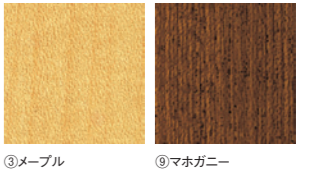

014-MODEL | 014 モデル キャビネット

厚みを持たせたトップとサイドパネルでしっかり組み上げられたサイドボードキャビネットシリーズ。
組み立て式の収納家具にはないしっかりとした剛性感と細部の創り込みが美しい収納家具です。
ハードウェアにもこだわり、スワロフスキー®・クリスタルを使用したオプションの把手を用意しました。

014-MODEL		
品番	仕様	プライス
NC-014C	③メープル・全13色 ⑨マホガニー	¥503,000(税込¥553,300)

本体:メープル突板・マホガニー突板、ポリウレタン塗装+抗菌トップコート

014-MODEL		
品番	仕様	プライス
NC-014TL	③メープル・全13色 ⑨マホガニー	¥501,000(税込¥551,100)

本体:メープル突板・マホガニー突板、ポリウレタン塗装+抗菌トップコート