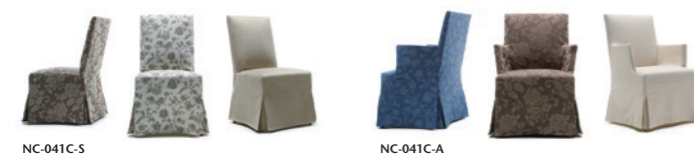

041C-MODEL | AMERICAN GEORGIAN CHAIR+SLIPCOVERED (アメリカン ジョージアン チェア+スリッカバー)

スリッカバー (カバーリング) は、フォーマルな場所だけではなく、変化のあるインテリアシーンをお楽しみいただけます。生活に合わせて新しいスリッカバーのあるインテリアシーンをお楽しみ下さい。

041C-MODEL+SLIPCOVERED			背・座…AD COREファブリック(a~eランク)				
品番	フレーム	ヌード	a	b	c	d	e
NC-041C-S	オーク全9色 (D-1~D-9) スリッカバー付	¥128,000 (税込¥140,800)	¥136,000 (税込¥149,600)	¥142,000 (税込¥156,200)	¥149,000 (税込¥163,900)	¥164,000 (税込¥180,400)	¥203,000 (税込¥223,300)
NC-041C-A		¥154,000 (税込¥169,400)	¥165,000 (税込¥181,500)	¥174,000 (税込¥191,400)	¥182,000 (税込¥200,200)	¥203,000 (税込¥223,300)	¥258,000 (税込¥283,800)

座:弾性ベルトクロス編み+多層ウレタンフォーム 背:PPベルト+多層ウレタンフォーム フレーム:オーク材、ポリウレタン塗装+抗菌トップコート プラバート取付+¥2,500 (税込¥2,750)
ヌードにはベアスファブリックが張られています。