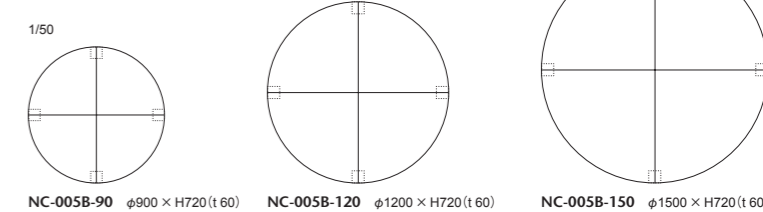

028-MODEL | 028 モデル チェア

木部のフレームが彫削されたラインと柔らかかで丸みを帯びたクッション部。構造的な納まりから細部のデザインに至るまでこだわり抜いたチェアです。手で引きやすいように後ろフレームが背の上まで立ち上がり、背後ろ下には手掛けの掘込みがあります。

028-MODEL		背・座…AD COREファブリック (a～es ランク)							
品番	フレーム	ヌード	a	b	c	d	ea	e	es
NC-028S	メイプル 全13色	¥117,000 (税込¥128,700)	¥119,000 (税込¥130,900)	¥124,000 (税込¥136,400)	¥129,000 (税込¥141,900)	¥138,000 (税込¥151,800)	¥143,000 (税込¥157,300)	¥162,000 (税込¥178,200)	¥173,000 (税込¥190,300)
NC-028A		¥141,000 (税込¥155,100)	¥142,000 (税込¥156,200)	¥146,000 (税込¥160,600)	¥150,000 (税込¥165,000)	¥160,000 (税込¥176,000)	¥165,000 (税込¥181,500)	¥182,000 (税込¥200,200)	¥196,000 (税込¥215,600)

背:張り(a～esランク) / 背:ウレタンフォーム 座面:布バネ・ダイムロール、ウレタンフォーム フレーム:メイプル材、ホリウレタン塗装+抗菌トップコート プラバート取付+¥2,500(税込¥2,750)

005-MODEL | 005 モデル テーブル

ソリッドメイプルのストレートなラインの脚部と厚みのある天板を組み合わせた最もシンプルなテーブルシリーズ。スクエアとラウンド天板のバリエーション、ラウンドタイプの天板トップはメイプル材の張り分けを施しています。サイズバリエーションは、スクエアW2100 / W1800 / W1500、ラウンドφ1500 / φ1200 / φ900と、大きなサイズもご用意しています。

005-MODEL					
品番	天板	脚	150: W1500×D900	180: W1800×D900	210: W2100×D900
NC-005A	メイプル 全13色	メイプル 全13色	¥213,000 (税込¥234,300)	¥230,000 (税込¥253,000)	¥257,000 (税込¥282,700)

品番	天板	脚	90: φ900	120: φ1200	150: φ1500
NC-005B	メイプル 全13色	メイプル 全13色	¥206,000 (税込¥226,600)	¥260,000 (税込¥286,000)	¥447,000 (税込¥491,700)

A. 天板:メイプル突板 脚:メイプル材、ホリウレタン塗装+抗菌トップコート
B. 天板:メイプル突板(貼り分け) 脚:メイプル材、ホリウレタン塗装+抗菌トップコート

011-MODEL | 011 モデル テーブル

W2400は奥行き1200、W2100は奥行き1000とフォーマルなシーンに使えるゆったりとしたサイズのダイニングテーブルシリーズ。ボリュームのある天板と無垢材をふんだんに使用した脚部の組み合わせは、ダイニングスペースに落ち着きと安定感をもたらします。スクエアなT字脚とラウンドのX脚をご用意。

011-MODEL					
品番	天板	脚	180: W1800×D900	210: W2100×D1000	240: W2400×D1200
NC-011A	メイプル 全13色	メイプル 全13色	¥312,000 (税込¥343,200)	¥356,000 (税込¥391,600)	¥398,000 (税込¥437,800)

品番	天板	脚	120: φ1200	150: φ1500
NC-011B	メイプル 全13色	メイプル 全13色	¥322,000 (税込¥354,200)	¥500,000 (税込¥550,000)

A. 天板 / メイプル突板 脚:メイプル材、ホリウレタン塗装+抗菌トップコート
B. 天板 / メイプル突板(貼り分け) 脚:メイプル材、ホリウレタン塗装+抗菌トップコート