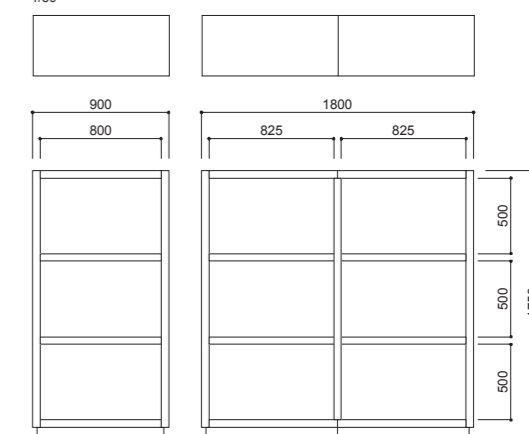

MD-302S / SL
W900-D400-H1750

MD-302W / WL
W1800-D400-H1750