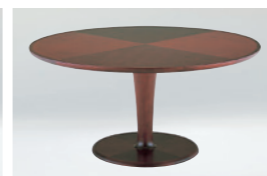

AD-033HL-150