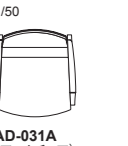

AD-031A
(アームチェア)
W530-D560-H780-
SH440-AH640

LUNA [ルナ]

Table

メープル材の削り出しによる一本脚の支柱と、木製のベースカバー、芯材には強度を高めるスチールパイプとスチールベースを使用しました。
天板はφ650からφ1500までカバーする豊富なサイズ展開のテーブルシリーズです。