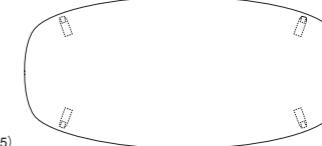

天板:ホワイトアッシュ突板/チーク突板(D-1) 脚部:ホワイトアッシュ アジャスター付、ポリウレタン塗装+抗菌トップコート

MD-502-150

MD-502-180

MD-502-210

MD-502-150
W1500・D900・H700(t 45)

MD-502-180
W1800・D900・H700(t 45)

MD-502-210
W2100・D1000・H700(t 45)

MD-601