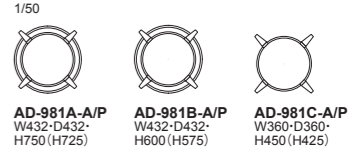

PACE [パーチェ]

Side Chair + Arm Chair / Dining Table

3次元成型合板の柔らかな背のカーブが精緻に仕上げられた無垢材のフレームに滑らかに連なります。
ファブリック部は背座共カバーリングシステムを採用し椅子のフレームを包み込みました。

PACE Atype: Side Chair / Arm Chair | サイドチェア / アームチェア (カバーリング)

品番	フレーム	背・座	ヌード	a	b	c	d	ea	e	es
AD-111S-A	①ホワイトアッシュ	(ファブリック) ・a-esランク	¥93,000 (税込¥102,300)	¥95,000 (税込¥104,500)	¥101,000 (税込¥111,100)	¥103,000 (税込¥113,300)	¥109,000 (税込¥119,900)	¥117,000 (税込¥128,700)	¥152,000 (税込¥167,200)	¥164,000 (税込¥180,400)
	②ウォールナット		¥107,000 (税込¥117,700)	¥108,000 (税込¥118,800)	¥113,000 (税込¥124,300)	¥115,000 (税込¥126,500)	¥120,000 (税込¥132,000)	¥129,000 (税込¥141,900)	¥167,000 (税込¥183,700)	¥174,000 (税込¥191,400)
AD-111A-A	①ホワイトアッシュ	(ファブリック) ・a-esランク	¥119,000 (税込¥130,900)	¥121,000 (税込¥133,100)	¥127,000 (税込¥139,700)	¥128,000 (税込¥140,800)	¥136,000 (税込¥149,600)	¥143,000 (税込¥157,300)	¥181,000 (税込¥199,100)	¥190,000 (税込¥209,000)
	②ウォールナット		¥136,000 (税込¥149,600)	¥138,000 (税込¥151,800)	¥141,000 (税込¥155,100)	¥143,000 (税込¥157,300)	¥149,000 (税込¥163,900)	¥160,000 (税込¥176,000)	¥198,000 (税込¥217,800)	¥204,000 (税込¥224,400)

AD-111S-A / AD-111A-A 背・座: 張り(a-esランク)、布パネ・ファニチャーメッシュ、ウレタンフォーム(カバーリング) プラバート取付+¥2,500
フレーム: ウォールナット材、ホワイトアッシュ材、ポリウレタン塗装+抗菌トップコート (税込 ¥2,750)

PACE Ctype: Side Chair / Arm Chair | サイドチェア / アームチェア (カバーリング)