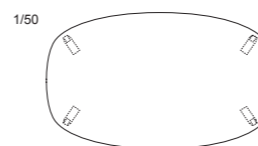

MD-502-150
W1500・D900・H700(t 45)