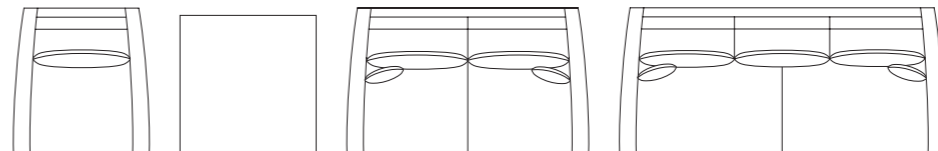

NC-030-1P
W900 × D950 × H900 (SH400) AH580

NC-030-OT
W900 × D900 (SH400)

NC-030-2P
W1600 × D950 × H900 (SH400) AH580 (Sクッション×2)

NC-030-3P
W2150 × D950 × H900 (SH400) AH580 (Sクッション×2)

030L-MODEL | 030L モデル ラウンジチェア

様々な用途に対応するフレキシブルなパーソナルチェア。ポケットコイルを使用した座で、ゆとりある座り心地をキープしながらコンパクトなサイジング。メーブル材の脚部とファブリックの組み合わせにより、様々なシーンにお使いいただけます。

030L-MODEL			背・座…AD CORE ファブリック (a~esランク)						
品番	脚・フレーム	ヌード	a	b	c	d	ea	e	es
NC-030L-W	メーブル・全 13 色	¥223,000 (税込¥245,300)	¥245,000 (税込¥269,500)	¥263,000 (税込¥289,300)	¥277,000 (税込¥304,700)	¥314,000 (税込¥345,400)	¥340,000 (税込¥374,000)	¥416,000 (税込¥457,600)	¥437,000 (税込¥480,700)
NC-030L-OT		¥121,000 (税込¥133,100)	¥125,000 (税込¥137,500)	¥130,000 (税込¥143,000)	¥134,000 (税込¥147,400)	¥141,000 (税込¥155,100)	¥144,000 (税込¥158,400)	¥178,000 (税込¥195,800)	¥181,000 (税込¥199,100)

背・座:張り(a~esランク) / 本体:木フレーム 座クッション:ポケットコイルスプリング+ウレタンフォーム 背本体・背クッション:ウレタンフォーム
置きクッション:スモールフェザー + ポリエステル綿 フレーム:メーブル無垢材, ポリウレタン塗装+抗菌トップコート

1/50