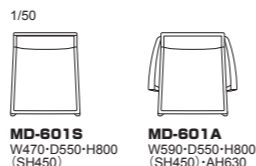

MD-601S
W470・D550・H800
(SH450)

MD-601A
W590・D550・H800
(SH450)・AH630

MD-607

DINING TABLE ダイニング テーブル

素材感を感じさせるうづくり加工の無垢材天板に、スチールの脚部を組み合わせたシンプルなダイニングテーブル。

ミニマムなデザインながら安定感のある脚部は、取り付け位置が変更出来ます。