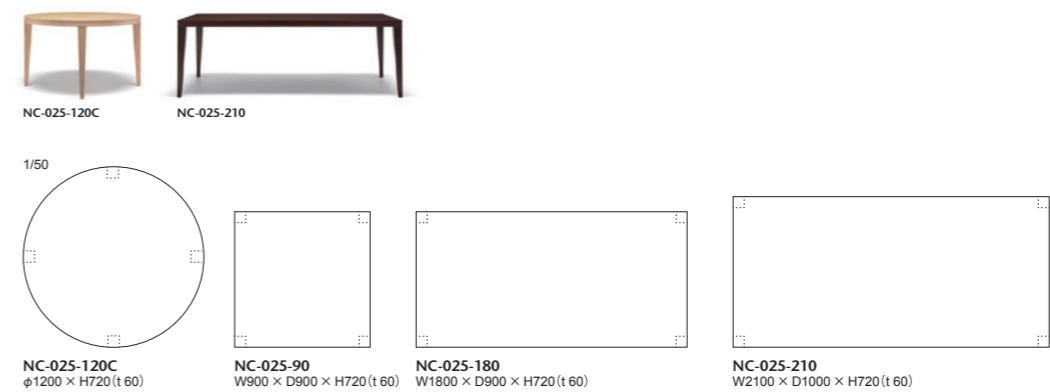

025-MODEL

品番	天板	脚	120C: φ1200	90: W900×D900	180: W1800×D900	210: W2100×D1000
NC-025	メープル全13色	メープル全13色	¥369,000 (税込¥405,900)	¥231,000 (税込¥254,100)	¥300,000 (税込¥330,000)	¥342,000 (税込¥376,200)

天板:メープル突板 脚:メープル材、ポリウレタン塗装+抗菌トップコート