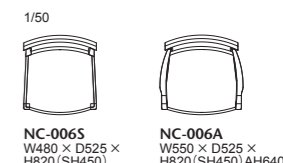

NC-006S W480 × D525 × H820 (SH450)
NC-006A W550 × D525 × H820 (SH450) AH640

004-MODEL

004 モデル スツール

縫製箇所を最小限に抑え、ファブリックの素材感を最大限に広げるベーシックスツール。シンプルな外見からは想像出来ない多層構造のウレタンクッションと布バネ・ダイメトロールを用いて柔らかくも張りのある座感を持たせました。高さはH400とH450と2タイプあり、リビングだけでなくダイニングにもお使いいただけます。

004-MODEL			座…AD CORE ファブリック (a～es ランク)						
品番	フレーム	ヌード	a	b	c	d	ea	e	es
NC-004L	メープル 全 13 色	¥52,000 (税込¥57,200)	¥59,000 (税込¥64,900)	¥64,000 (税込¥70,400)	¥70,000 (税込¥77,000)	¥81,000 (税込¥89,100)	¥85,000 (税込¥93,500)	¥114,000 (税込¥125,400)	¥128,000 (税込¥140,800)
NC-004H		¥57,000 (税込¥62,700)	¥64,000 (税込¥70,400)	¥70,000 (税込¥77,000)	¥75,000 (税込¥82,500)	¥87,000 (税込¥95,700)	¥93,000 (税込¥102,300)	¥117,000 (税込¥128,700)	¥131,000 (税込¥144,100)

座:張り(a～esランク) / 座面:布バネ・ダイメトロール、ウレタンフォーム 台輪:メープル材、ポリウレタン塗装+抗菌トップコート