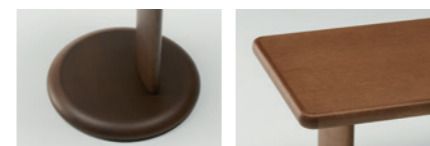

MD-807BHのベースは無垢材でできています。

MD-807のリビングテーブルは、小口面に無垢材を廻しコーナー部もしっかりと厚みを持たせたR形状に仕上げられています。

1/50