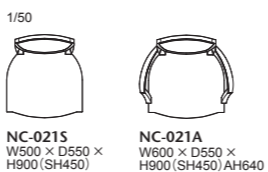

021-MODEL | 021 モデル チェア

ジョージアンスタイルを基本モチーフに、ネオ クラシコ スタイルにモダンイズしました。特徴的な背のフレームは曲線を描き、布バネ・ダイムロールを使用した背木部の下側には持ちやすいように手かけ用の掘込みがされています。柔らかくもしっかりした座り心地が安心感を与えてくれます。

021-MODEL		背・座…AD COREファブリック (a～es ランク)							
品番	フレーム	ヌード	a	b	c	d	ea	e	es
NC-021S	メイプル 全13色	¥114,000 (税込¥125,400)	¥116,000 (税込¥127,600)	¥120,000 (税込¥132,000)	¥127,000 (税込¥139,700)	¥137,000 (税込¥150,700)	¥150,000 (税込¥165,000)	¥163,000 (税込¥179,300)	¥174,000 (税込¥191,400)
NC-021A		¥139,000 (税込¥152,900)	¥141,000 (税込¥155,100)	¥146,000 (税込¥160,600)	¥150,000 (税込¥165,000)	¥162,000 (税込¥178,200)	¥175,000 (税込¥192,500)	¥189,000 (税込¥207,900)	¥200,000 (税込¥220,000)

背:張り(a～esランク) / 背:ホリアロビレンシート、ウレタンフォーム 座面:布バネ・ダイムロール、ウレタンフォーム プラバート取付+¥2,500(税込¥2,750)
フレーム:メイプル材、ホリウレタン塗装+抗菌トップコート

027-MODEL | 027 モデル チェア

堅牢なソリッドメイプルをフレームに使用した重厚なチェアシリーズ。十分なサイズ感と奥行きのある座は、布バネ・ダイムロールを使用した柔らかな座り心地です。クラシカルな佇まいとモダンなラインを持つチェアは、ダイニングのみならずオフィス使いにも適しています。

027-MODEL		座…AD COREファブリック (a～es ランク)							
品番	フレーム	ヌード	a	b	c	d	ea	e	es
NC-027S	メイプル 全13色	¥95,000 (税込¥104,500)	¥101,000 (税込¥111,100)	¥103,000 (税込¥113,300)	¥107,000 (税込¥117,700)	¥113,000 (税込¥124,300)	¥124,000 (税込¥136,400)	¥138,000 (税込¥151,800)	¥145,000 (税込¥159,500)
NC-027A		¥125,000 (税込¥137,500)	¥129,000 (税込¥141,900)	¥131,000 (税込¥144,100)	¥136,000 (税込¥149,600)	¥141,000 (税込¥155,100)	¥153,000 (税込¥168,300)	¥167,000 (税込¥183,700)	¥173,000 (税込¥190,300)

座:張り(a～esランク) / 座面:布バネ・ダイムロール、ウレタンフォーム フレーム:メイプル材、ホリウレタン塗装+抗菌トップコート プラバート取付+¥2,500(税込¥2,750)

028-MODEL | 028 モデル チェア

木部のフレームが彫削されたラインと柔らかかで丸みを帯びたクッション部。構造的な納まりから細部のデザインに至るまでこだわり抜いたチェアです。手で引きやすいように後ろフレームが背の上まで立ち上がり、背後ろ下には手掛けの掘込みがあります。