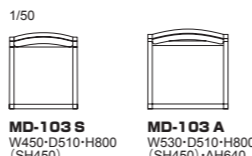

MD-103S
W450・D510・H800
(SH450)

MD-103A
W530・D510・H800
(SH450)・AH640

MD-107 MD-107N A-mode Heritage

DINING TABLE ダイニングテーブル

今までの無垢材テーブルにはない、モダンなテーブルシリーズです。天板の奥行はD950とゆったりとした奥行きがあり

W2400/W2100/W1800のバリエーションをご用意しています。

ホワイトアッシュ材のシャープな107と、面取りで手触りを良くしたオーク材の107Nをお選びいただけます。