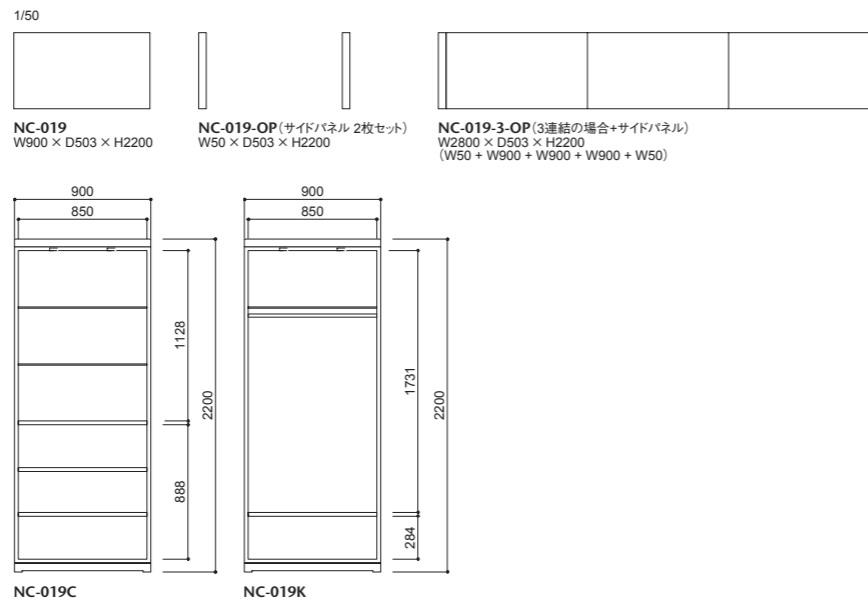

018-MODEL | 018 モデル エグゼクティブデスク

コンセプトは、しっかりと作り込まれた重厚なデスク。まさにエグゼクティブデスクと呼ぶにふさわしい存在感のあるデスクです。天板トップには天然素材のリノリウムを使用しました。

018-MODEL

品番	本体	天板	プライス
NC-018	メープル・全13色 ツマミ：スワロフスキー	天然リノリウム(黒)	¥1,412,000(税込¥1,553,200)

本体:メープル突板、ポリウレタン塗装+抗菌トップコート 天板:天然リノリウム貼り(黒) ハンドル:スワロフスキー®・クリスタル 現場組立設置費用は別途になります。

019-MODEL | 019 モデル キャビネット／ワードローブ

収納することまでデザインと考えたキャビネット。扉のパネルを自由に組み合わせる事によりデザインの可能性を広げました。十分な高さを持ったキャビネットなので、内部仕様により書棚からワードローブまで汎用性のあるキャビネットに仕上げました。

019-MODEL

品番	W: 上下 木パネル	GW: 上 ガラス / 下 木パネル	G: 上下 ガラス
NC-019C	¥693,000 (税込¥762,300)	¥693,000 (税込¥762,300)	¥693,000 (税込¥762,300)
NC-019K	¥703,000 (税込¥773,300)	¥703,000 (税込¥773,300)	¥703,000 (税込¥773,300)

品番	メープル・全13色
NC-019-OP	¥139,000(税込¥152,900)

本体:メープル突板 扉:メープル突板、ポリウレタン塗装+抗菌トップコート ・クリアガラス・フロストガラス ダウンライト照明付 オプションハンドル:スワロフスキー®・クリスタル

061 Lighting | 061 ライティング テーブルランプ

柔らかなラインを描く透き通るような白い陶磁器とファブリックシェードがつくる優しい光のテーブルランプです。通常より高温の1300℃以上で焼き上げられた有田の陶磁器は、低温で焼いた磁器には出せない抜けるような白さとなめらかさを持っています。シェードはプレーンな白と黒、クラシカルな白のプリーツタイプからお選び下さい。本体シェード下に備わった調光機能付きのスイッチが光を柔らかかにコントロールします。

061 Lighting

品番	本体	シェード	プライス	
			W・B(プレーン)	P(シルキーホワイト)
RA-061	支柱・クロームメッキ/本体・磁器 ベース・ホワイトブロンズ	布 (プレーンホワイト・プレーンブラック・シルキーホワイト)	¥262,000 (税込¥288,200)	¥267,000 (税込¥293,700)

本体:陶磁器(有田焼) 支柱:ベース:スチール、クロームメッキ仕上 シェード:布(プレーンホワイト・プレーンブラック・シルキーホワイト) スイッチ:調光機能付 E17 クリプトン球 90W

071H Lighting | 071H ライティング フロアスタンド

RA-071 は、全身をシェイプさせたフォルムと、ブラックな意匠との相乗効果で引き締まった存在感のあるフロアスタンド照明です。シェードはコンパクトなサイズのブラックのプレーンなスタイル。光と影のコントラストがより引き立ちます。本体シェード下に備わった調光機能付きのスイッチが光を柔らかかにコントロールします。

071H Lighting

品番	本体	シェード	プライス
RA-071H-NC	支柱・黒艶塗装/ベース・黒艶塗装	布(黒)	¥118,000(税込¥129,800)

支柱:ベース:スチール、黒艶塗装 シェード:布(ブラック) スイッチ:調光機能付 E17 クリプトン球 90W