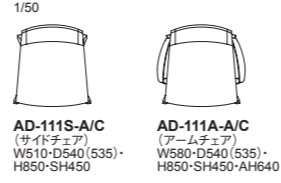

PACE [パーチェ]

Side Chair + Arm Chair / Dining Table

3次元成型合板の柔らかな背のカーブが精緻に仕上げられた無垢材のフレームに滑らかに連なります。
ファブリック部は背座共カバーリングシステムを採用し椅子のフレームを包み込みました。

PACE Atype: Side Chair / Arm Chair | サイドチェア / アームチェア (カバーリング)

品番	フレーム	背・座	ヌード	a	b	c	d	ea	e	es
AD-111S-A	①ホワイトアッシュ	(ファブリック) ・a-esランク	¥93,000 (税込¥102,300)	¥95,000 (税込¥104,500)	¥101,000 (税込¥111,100)	¥103,000 (税込¥113,300)	¥109,000 (税込¥119,900)	¥117,000 (税込¥128,700)	¥152,000 (税込¥167,200)	¥164,000 (税込¥180,400)
	②ウォールナット		¥107,000 (税込¥117,700)	¥108,000 (税込¥118,800)	¥113,000 (税込¥124,300)	¥115,000 (税込¥126,500)	¥120,000 (税込¥132,000)	¥129,000 (税込¥141,900)	¥167,000 (税込¥183,700)	¥174,000 (税込¥191,400)
AD-111A-A	①ホワイトアッシュ	(ファブリック) ・a-esランク	¥119,000 (税込¥130,900)	¥121,000 (税込¥133,100)	¥127,000 (税込¥139,700)	¥128,000 (税込¥140,800)	¥136,000 (税込¥149,600)	¥143,000 (税込¥157,300)	¥181,000 (税込¥199,100)	¥190,000 (税込¥209,000)
	②ウォールナット		¥136,000 (税込¥149,600)	¥138,000 (税込¥151,800)	¥141,000 (税込¥155,100)	¥143,000 (税込¥157,300)	¥149,000 (税込¥163,900)	¥160,000 (税込¥176,000)	¥198,000 (税込¥217,800)	¥204,000 (税込¥224,400)

AD-111S-A / AD-111A-A 背・座: 張り(a-esランク)、布パネ・ファニチャーメッシュ、ウレタンフォーム(カバーリング) プラバート取付+¥2,500
フレーム: ウォールナット材、ホワイトアッシュ材、ポリウレタン塗装+抗菌トップコート (税込 ¥2,750)

PACE Ctype: Side Chair / Arm Chair | サイドチェア / アームチェア (カバーリング)