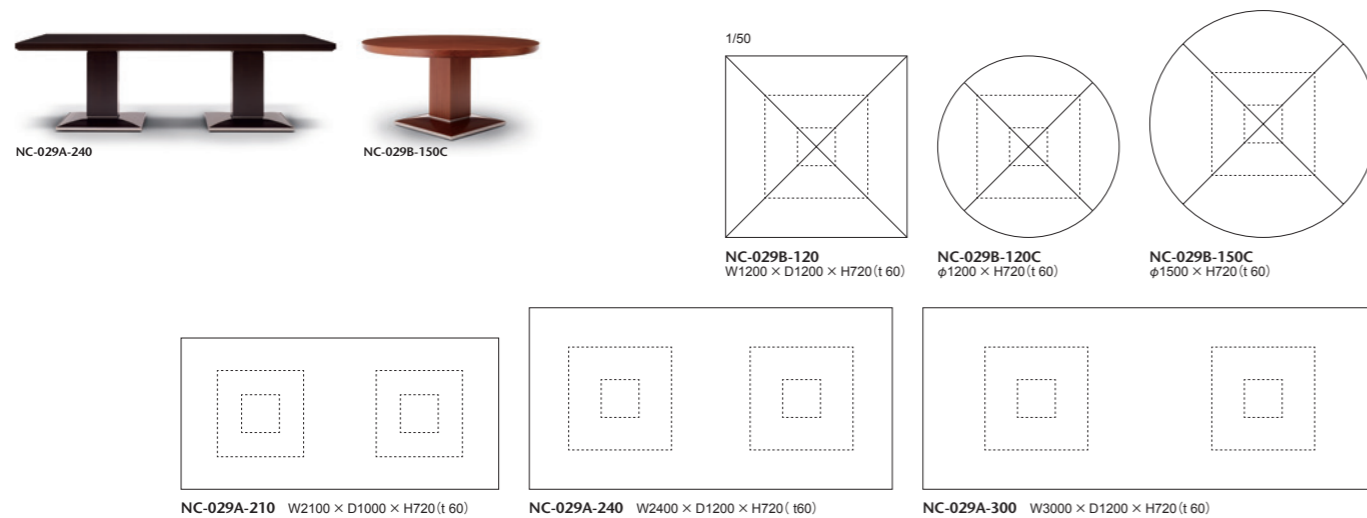

天板/メープル突板(貼り分け)・マホガニー 脚:メープル突板・マホガニー、ポリウレタン塗装+抗菌トップコート ベース:ステンレススチール

025-MODEL | 025 モデル ダイニングテーブル

W2100には奥行き1000とゆったりしてフォーマルシーンに使えるダイニングテーブルです。木口には掘込みラインを入れ、特徴のある天板にしました。スクエア、ラウンドの2タイプをご用意しています。

③メープル

025-MODEL