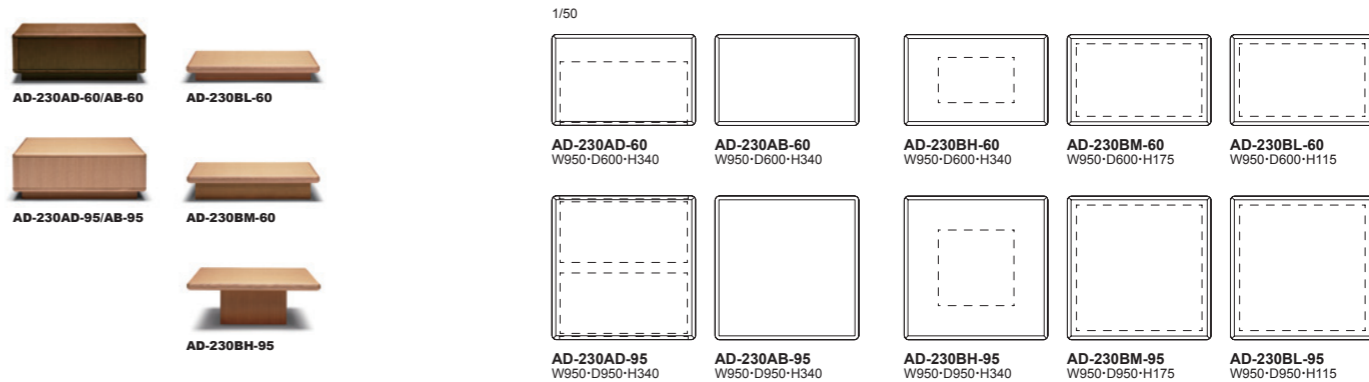

MESSA [メイサ]

Living Table

メイサリビングテーブルはセンターテーブルだけでなく、ソファのサイドやバックに置いてシステムソファの一部として機能美を見せるリビングテーブルです。ボックスの引き出しタイプでは、ダンバーの効いたプッシュオープンとソフトクローズ機能のスライドレールが使用されスムーズな動きが上質感を与えます。

MESSA: Living Table | リビング テーブル

品番	本体・台輪	95: W950×D950	60: W950×D600
AD-230AD (引き出し付)	オーク材・全13色	¥398,000 (税込¥437,800)	¥268,000 (税込¥294,800)
AD-230AB		¥268,000 (税込¥294,800)	¥208,000 (税込¥228,800)

品番	本体・台輪	95: W950×D950	60: W950×D600
AD-230BH (H340)	オーク材・全13色	¥175,000 (税込¥192,500)	¥161,000 (税込¥177,100)
AD-230BM (H175)		¥174,000 (税込¥191,400)	¥159,000 (税込¥174,900)
AD-230BL (H115)		¥173,000 (税込¥190,300)	¥157,000 (税込¥172,700)

AD-230AD 天板:本体:オーク材+オーク材突板 台輪:オーク突板 引出し:内部 オーク材突板 アンダーマウントソフトクローズ 塗装:ポリウレタン塗装+抗菌トップコート
AD-230AB 天板:オーク材+オーク材突板 台輪:オーク材突板 塗装:ポリウレタン塗装+抗菌トップコート
AD-230BH/BM/BL 天板:オーク材+オーク材突板 台輪:オーク材突板 塗装:ポリウレタン塗装+抗菌トップコート