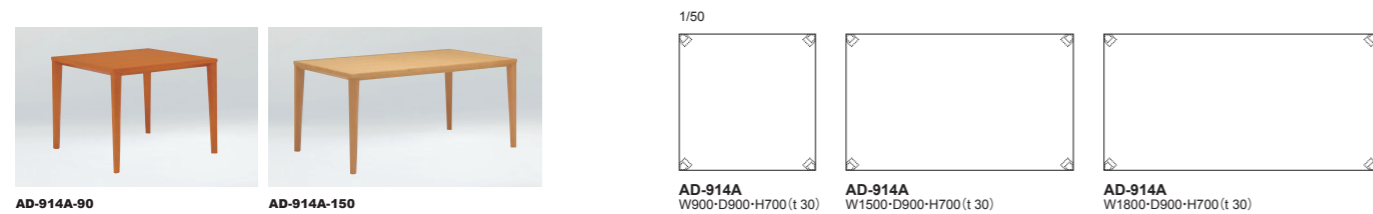

ZEFFIRO LOUNGE [ゼフィーロ ラウンジ]

Lounge Chair

ソリッドメーブルとアルミ鋳造パーツ、布バネ・ダイムトロールを使用した柔らかな座り心地の座。各ファクターの絶妙な組み合わせが上質なくつろぎを生み出すラウンジチェア。カバーリングシステムと、取り外し可能なヘッドレスト仕様が機能性を高めます。

ZEFFIRO LOUNGE: Lounge Chair | ラウンジチェア (カバーリング)

品番	背・座(カバー)	フレーム	ヌード	a	b	c	d	ea	e	es
AD-008S	(ファブリック) ・a~esランク	(メーブル) ・全13色	¥121,000 (税込¥133,100)	¥129,000 (税込¥141,900)	¥134,000 (税込¥147,400)	¥139,000 (税込¥152,900)	¥148,000 (税込¥162,800)	¥164,000 (税込¥180,400)	¥197,000 (税込¥216,700)	¥204,000 (税込¥224,400)
AD-008A			¥170,000 (税込¥187,000)	¥176,000 (税込¥193,600)	¥182,000 (税込¥200,200)	¥189,000 (税込¥207,900)	¥197,000 (税込¥216,700)	¥214,000 (税込¥235,400)	¥247,000 (税込¥271,700)	¥253,000 (税込¥278,300)
AD-008AH			¥193,000 (税込¥212,300)	¥200,000 (税込¥220,000)	¥206,000 (税込¥226,600)	¥214,000 (税込¥235,400)	¥224,000 (税込¥246,400)	¥241,000 (税込¥265,100)	¥285,000 (税込¥313,500)	¥296,000 (税込¥325,600)

AD-008S / AD-008A / AD-008AH 背・座: 張り(a~esランク) / 座: 布バネ・ダイムトロール、ウレタンフォーム 背: 布バネ・ファニチャーテプ、ウレタンフォーム(カバーリング)
フレーム: メーブル材、ポリウレタン塗装+抗菌トップコート、アルミパーツ(ポリッシュ仕上)