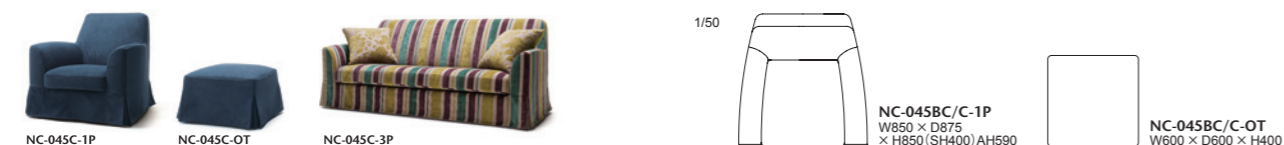

座:鋼製ウェーブパネ+多層ウレタンフォーム 背:弾性ベルト+多層ウレタンフォーム 脚部:堅木材、ポリウレタン塗装+抗菌トップコート 置きクッション:ポリエステル綿100%
ヌードにはベースファブリックが張られています

046-MODEL クッション		張地…AD COREファブリック(a~esランク)								
品番	サイズ	仕様	ヌード	a	b	c	d	ea(革)	e(革)	es(革)
NC-046-CS	小 400 × 400	ポリエステル綿 100%	¥11,000 (税込¥12,100)	¥12,000 (税込¥13,200)	¥14,000 (税込¥15,400)	¥16,000 (税込¥17,600)	¥19,000 (税込¥20,900)	¥34,000 (税込¥37,400)	¥38,000 (税込¥41,800)	¥39,000 (税込¥42,900)
NC-046-CL	大 500 × 500		¥14,000 (税込¥15,400)	¥15,000 (税込¥16,500)	¥17,000 (税込¥18,700)	¥19,000 (税込¥20,900)	¥23,000 (税込¥25,300)	¥37,000 (税込¥40,700)	¥55,000 (税込¥60,500)	¥56,000 (税込¥61,600)

張地:(a~esランク) 置きクッション:ポリエステル綿100%