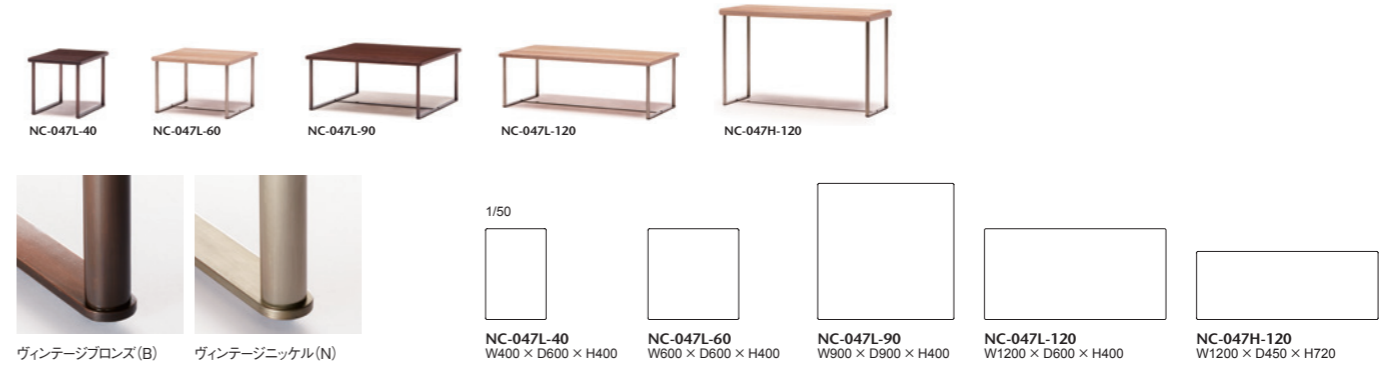

047-MODEL | ANTIQUE METAL LIVING TABLE (アンティークメタル リビングテーブル) ANTIQU METAL SERVING TABLE (アンティークメタル サービングテーブル)

ナチュラル感を大切にしたホワイトオーク材の天板と合わせるの、アンティークメタルの脚部。ヴィンテージブロンズとヴィンテージニッケルに仕上げ、リビングシーンにナチュラルさと懐かしさを演出します。

047-MODEL						
品番	天板	脚	40: W400×D600	60: W600×D600	120: W1200×D600	90: W900×D900
NC-047L	オーク全9色 (D-1~D-9)	スチール・アンティーク仕上げ ヴィンテージブロンズ ヴィンテージニッケル: + ¥8,000(税込¥8,800)	¥155,000 (税込¥170,500)	¥172,000 (税込¥189,200)	¥218,000 (税込¥239,800)	¥225,000 (税込¥247,500)
品番	天板	脚	120: W1200×D450			
NC-047H	オーク全9色 (D-1~D-9)	スチール・アンティーク仕上げ ヴィンテージブロンズ ヴィンテージニッケル: + ¥8,000(税込¥8,800)	¥242,000(税込¥266,200)			

天板:オーク材+オーク厚突板ランダム貼り、うずくり加工、ポリウレタン塗装+抗菌トップコート
脚部:スチールプレート、スチールパイプ 脚部仕上げ:アンティーク仕上げ(B:ヴィンテージブロンズ、N:ヴィンテージニッケル)

057-MODEL | ENGLISH FARMHOUSE LIVING TABLE (イングリッシュ ファームハウス リビングテーブル)

057モデルENGLISH FARMHOUSE LIVING TABLEは、052モデルのイギリスの農家のダイニングテーブルをモチーフにデザインしました。19世紀、イギリスの農家で使われていた4本脚のテーブルが、貴族のカントリーハウスや、キッチンモーニングテーブルとして使われました。その安定感あるデザインをそのままに、ソファに合うリビングテーブルにリデザイン。リビングシーンのシンプルなセンターテーブル、サイドテーブルにお使いいただけます。

057-MODEL					
品番	天板・脚	40: W400×D600	60: W600×D600	120: W1200×D600	90: W900×D900
NC-057L	オーク全9色 (D-1~D-9)	¥142,000 (税込¥156,200)	¥149,000 (税込¥163,900)	¥187,000 (税込¥205,700)	¥194,000 (税込¥213,400)
品番	天板・脚	60C: φ600			
NC-057B	オーク全9色 (D-1~D-9)	¥192,000(税込¥211,200)			

天板:オーク材+オーク厚突板ランダム貼り、うずくり加工 脚部:オーク材、ハンドメイド轆轤(ろくろ)加工、ポリウレタン塗装+抗菌トップコート