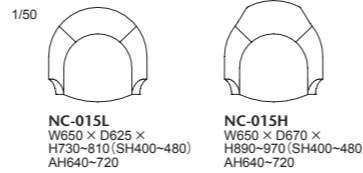

1/50

NC-015L
W850 × D625 × H730~810 (SH400~480)
AH640~720

NC-015H
W650 × D670 × H890~970 (SH400~480)
AH640~720

022-MODEL | 022 モデル ラウンジチェア

ダイニングチェアとラウンジチェアの間位置するサイズと座り心地のチェア。ダイメトロール下地の張りのある座り心地は上質な時間を提供します。ファブリックにより、重厚なスタイルにも柔らかなパーソナルラウンジにも表情は変化します。空間を広く見せるローバックとフォーマルな印象のハイバックをお選びいただけます。

022-MODEL			背・座…AD CORE ファブリック (a~esランク)						
品番	台輪	ヌード	a	b	c	d	ea	e	es
NC-022L	メーブル 全 13 色	¥179,000 (税込¥196,900)	¥194,000 (税込¥213,400)	¥204,000 (税込¥224,400)	¥215,000 (税込¥236,500)	¥236,000 (税込¥259,600)	¥250,000 (税込¥275,000)	¥302,000 (税込¥332,200)	¥314,000 (税込¥345,400)
		¥198,000 (税込¥217,800)	¥215,000 (税込¥236,500)	¥226,000 (税込¥248,600)	¥237,000 (税込¥260,700)	¥259,000 (税込¥284,900)	¥282,000 (税込¥310,200)	¥321,000 (税込¥353,100)	¥332,000 (税込¥365,200)

背・座:張り(a~esランク) / 座面:布パネ・ダイメトロール、ウレタンフォーム 脚:メーブル材、ポリウレタン塗装+抗菌トップコート

プラバート取付+¥2,500(税込¥2,750)