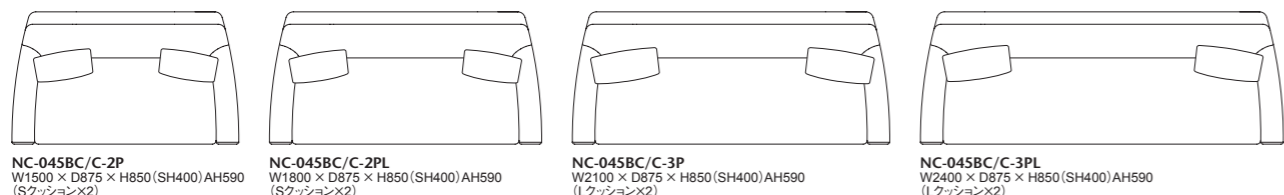

座:鋼製ウェーブパネ+多層ウレタンフォーム 背:弾性ベルト+多層ウレタンフォーム 脚部:堅木材、ポリウレタン塗装+抗菌トップコート 置きクッション:ポリエステル綿100%
ヌードにはベースファブリックが張られています

046-MODEL クッション		張地…AD COREファブリック(a~esランク)								
品番	サイズ	仕様	ヌード	a	b	c	d	ea(革)	e(革)	es(革)
NC-046-CS	小 400 × 400	ポリエステル綿 100%	¥11,000 (税込¥12,100)	¥12,000 (税込¥13,200)	¥14,000 (税込¥15,400)	¥16,000 (税込¥17,600)	¥19,000 (税込¥20,900)	¥34,000 (税込¥37,400)	¥38,000 (税込¥41,800)	¥39,000 (税込¥42,900)
NC-046-CL	大 500 × 500		¥14,000 (税込¥15,400)	¥15,000 (税込¥16,500)	¥17,000 (税込¥18,700)	¥19,000 (税込¥20,900)	¥23,000 (税込¥25,300)	¥37,000 (税込¥40,700)	¥55,000 (税込¥60,500)	¥56,000 (税込¥61,600)

張地:(a~esランク) 置きクッション:ポリエステル綿100%