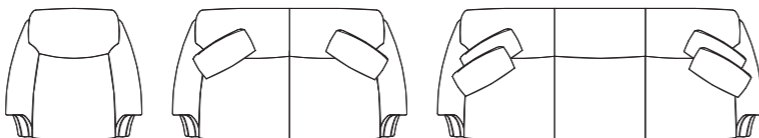

1/50

NC-016-1P
W900 × D880 × H850 (SH410) AH600

NC-016-2P
W1550 × D880 × H850 (SH410) AH600 (Sクッション×2)

NC-016-3P
W2150 × D880 × H850 (SH410) AH600 (Sクッション×4)

030-MODEL | 030 モデル ソファ/オットマン

緩やかなテーパラインとカーブしたアームがエレガントなソファシリーズです。十分にくつろいでいただけるフルサイズのソファは、高さ900のハイバックの背クッションに、柔らかなウレタン素材を使用。座は、本体がウェーブスプリング、座クッションにポケットコイルを使用することによって、よりリラックスした座り心地を提供します。