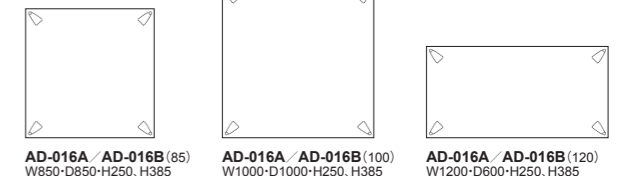

AD-016A / AD-016B (85) W850-D850-H250, H385
AD-016A / AD-016B (100) W1000-D1000-H250, H385
AD-016A / AD-016B (120) W1200-D600-H250, H385