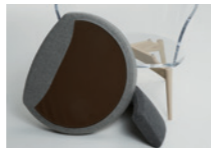

シェル:ポリメタクリル酸メチル樹脂背16t、座20t 脚部:ホワイトアッシュ材、ポリウレタン塗装+抗菌トップコート 座クッション:ポケットコイル+ウレタンフォーム 背クッション:ウレタンフォーム プラバート取付+¥2,500 (税込¥2,750)

TA-003

TA-003 の木製脚部は無垢材のホワイトアッシュを削り出し、座面下まで丁寧に仕上げられています。

20ミリ厚のアクリル座面が浮いたように見えるように、木製脚部が中央で固定されています。