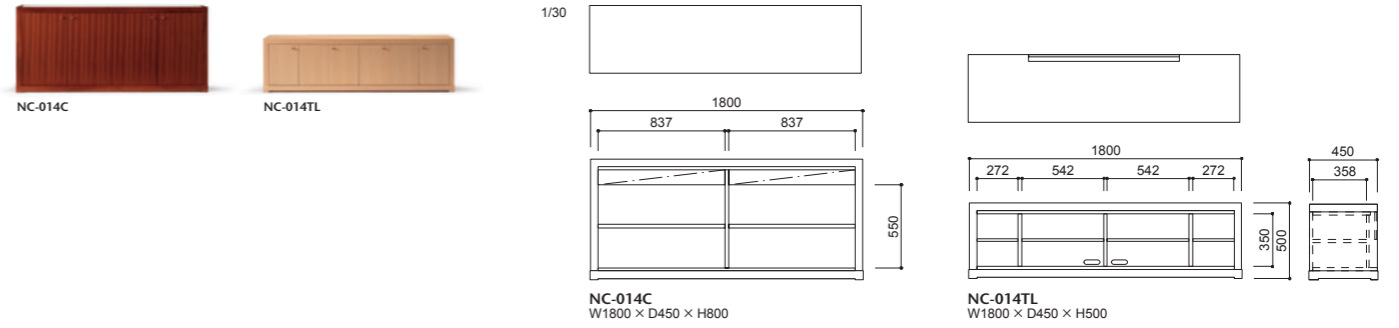

014-MODEL | 014 モデル キャビネット

厚みを持たせたトップとサイドパネルでしっかり組み上げられたサイドボードキャビネットシリーズ。
組み立て式の収納家具にはないしっかりとした剛性感と細部の創り込みが美しい収納家具です。
ハードウェアにもこだわり、スワロフスキー®・クリスタルを使用したオプションの把手を用意しました。

014-MODEL		
品番	仕様	プライス
NC-014C	③メープル・全13色 ⑨マホガニー	¥503,000(税込¥553,300)

本体:メープル突板・マホガニー突板、ポリウレタン塗装+抗菌トップコート

014-MODEL		
品番	仕様	プライス
NC-014TL	③メープル・全13色 ⑨マホガニー	¥501,000(税込¥551,100)

本体:メープル突板・マホガニー突板、ポリウレタン塗装+抗菌トップコート

014-MODEL | 014 モデル オプションハンドル

オーストリアのラグジュアリーブランド、
スワロフスキー®のクリスタルガラスを使用した把手です。
ネオクラシコ®のオリジナルオプションパーツです。

014-MODEL			
品番	仕様	1-ゴールド	2-クローム
014-A	2-クローム仕上	-	¥12,000 (税込¥13,200)
014-B	1-ゴールド仕上・2-クローム仕上	¥17,000 (税込¥18,700)	¥14,000 (税込¥15,400)
014-C	ステンレス/ヘアライン仕上	¥7,000(税込¥7,700)	

オプションハンドル:スワロフスキー®・クリスタル

※扉の穴加工の関係上、キャビネット発注時に御指定をお願いします。