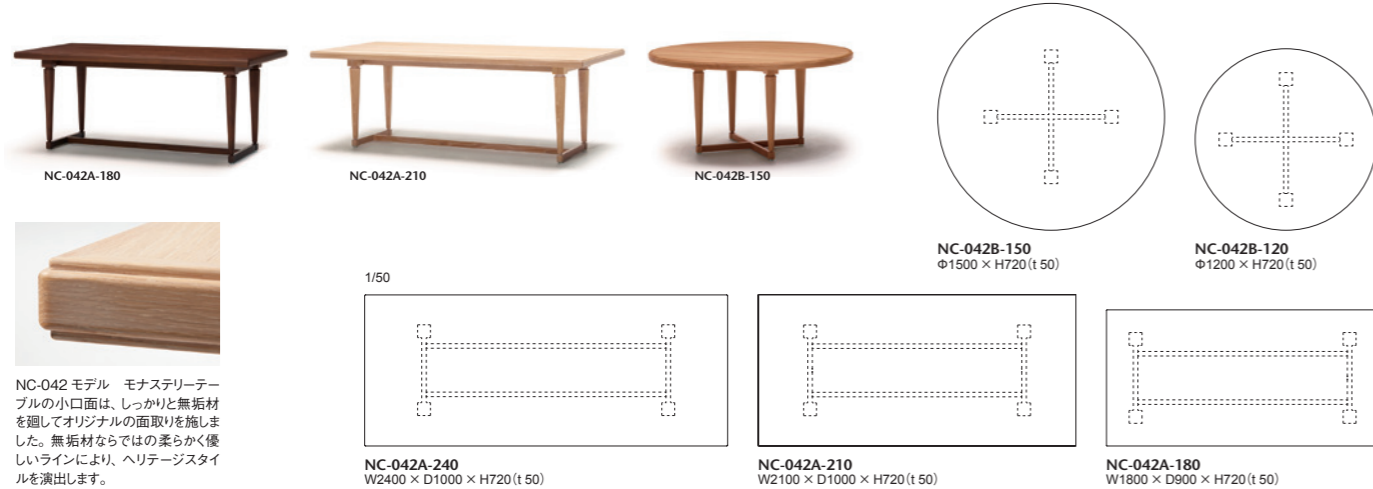

042-MODEL | MONASTERY TABLE (モナステリー テーブル)

042モデル モナステリー テーブルは17世紀、修道院で使われたテーブルをモチーフにリデザインしました。重厚な厚みを持つ天板は、オーク材のフレームにオーク材の突板をうづくり加工しはめ込みました。脚部はオーク材を手仕事で轆轤(ろくろ)加工し美しい木目を出しました。天板も脚部もナチュラルな天然木の美しさをお楽しみ下さい。

042-MODEL				
品番	天板・脚	180: W1800×D900	210: W2100×D1000	240: W2400×D1000
NC-042A	オーク全9色 (D-1~D-9)	¥455,000 (税込¥500,500)	¥497,000 (税込¥546,700)	¥577,000 (税込¥634,700)

042-MODEL			
品番	天板・脚	120: φ1200	150: φ1500
NC-042B	オーク全9色 (D-1~D-9)	¥441,000(税込¥485,100)	¥643,000(税込¥707,300)

天板:オーク材+オーク突板ランダム貼り、うづくり加工 脚部:オーク材、ハンドメイド轆轤(ろくろ)加工、ポリウレタン塗装+抗菌トップコート

NC-042 モデル モナステリーテーブルの小口面は、しっかりと無垢材を廻してオリジナルの面取りを施しました。無垢材ならではの柔らかく優しいラインにより、ヘリテージスタイルを演出します。

052-MODEL | ENGLISH FARMHOUSE DINING TABLE (イングリッシュ ファームハウス ダイニングテーブル)

重厚な厚みを持つ天板はオーク材のフレームにオーク材の突板をうづくり加工し、はめ込みました。脚部はオーク材を手仕事で轆轤(ろくろ)加工し美しい木目を出しました。天板も脚部もナチュラルな木目の美しさをお楽しみ下さい。

052-MODEL				
品番	天板・脚	90: W900×D900	180: W1800×D900	210: W2100×D1000
NC-052A	オーク全9色 (D-1~D-9)	¥277,000 (税込¥304,700)	¥372,000 (税込¥409,200)	¥409,000 (税込¥449,900)

052-MODEL			
品番	天板・脚	120: φ1200	
NC-052B	オーク全9色 (D-1~D-9)	¥375,000(税込¥412,500)	

天板:オーク材+オーク突板ランダム貼り、うづくり加工 脚部:オーク材、ハンドメイド轆轤(ろくろ)加工、ポリウレタン塗装+抗菌トップコート