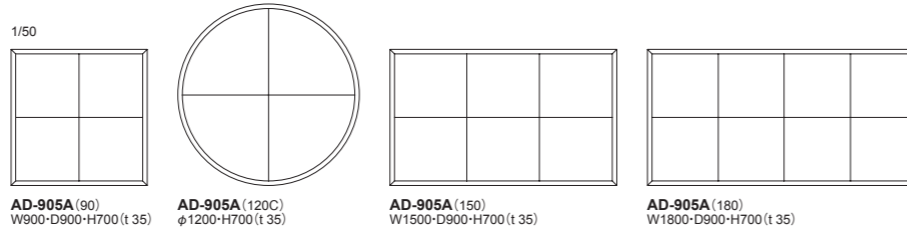

REGINA: Side Chair / Arm Chair / Counter Chair | サイドチェア / アームチェア / カウンターチェア

品番	張地	フレーム	ヌード	a	b	c	d	ea	e	es
AD-901A	(ファブリック) ・a~esランク	(ビーチ)・全13色	¥83,000 (税込¥91,300)	¥88,000 (税込¥96,800)	¥91,000 (税込¥100,100)	¥93,000 (税込¥102,300)	¥97,000 (税込¥106,700)	¥109,000 (税込¥119,900)	¥125,000 (税込¥137,500)	¥129,000 (税込¥141,900)
AD-902A			¥94,000 (税込¥103,400)	¥97,000 (税込¥106,700)	¥101,000 (税込¥111,100)	¥103,000 (税込¥113,300)	¥108,000 (税込¥118,800)	¥119,000 (税込¥130,900)	¥132,000 (税込¥145,200)	¥141,000 (税込¥155,100)
AD-903A			¥96,000 (税込¥105,600)	¥101,000 (税込¥111,100)	¥103,000 (税込¥113,300)	¥106,000 (税込¥116,600)	¥113,000 (税込¥124,300)	¥125,000 (税込¥137,500)	¥136,000 (税込¥149,600)	¥143,000 (税込¥157,300)

AD-901A / AD-902A / AD-903A 背・座: 張り(a~esランク)、布バネ・ダイメトロール、ウレタンフォーム
フレーム: スチールフレーム、ビーチ材、ポリウレタン塗装+抗菌トップコート

ブラバート取付+¥2,500
(税込¥2,750)

REGINA: Dining Table (H=700) | ダイニングテーブル

品番	天板サイズ	脚部	②アニーグレフリゼ・全13色 ⑦ホワイトシカモア・全13色
AD-905A	90: W900×D900	(メープル)・全13色	¥190,000 (税込¥209,000)
	120C: φ1200		¥225,000 (税込¥247,500)
	150: W1500×D900		¥216,000 (税込¥237,600)
	180: W1800×D900		¥229,000 (税込¥251,900)

AD-905A(木天板) 天板: アニーグレフリゼ突板、ホワイトシカモア突板 脚: メープル材、ポリウレタン塗装+抗菌トップコート

AD-905A(90) W900-D900-H700(t 35)
AD-905A(120C) φ1200-H700(t 35)
AD-905A(150) W1500-D900-H700(t 35)
AD-905A(180) W1800-D900-H700(t 35)

AMATO [アマート]

Side Chair + Arm Chair + Counter Chair

無機質になりがちなスチールチェアを、フレーム全体を柔らかな曲線で構成することにより優しく無駄のないデザインの椅子に仕上げたアマート。曲線に沿った笠木は柔らかく身体を支え、スリットを入れる事によって成型合板の弾力を与えた座面は荷重を優しく受け止めます。

AMATO: Side Chair / Arm Chair / Counter Chair | サイドチェア(スタッキング) / アームチェア(スタッキング) / カウンターチェア

品番	背・座	フレーム	ヌード	a	b	c	d	ea	e	es
AD-895B	(ファブリック) ・a~esランク	(スチールパーツ) ・ブラック ・シルバー	¥55,000 (税込¥60,500)	¥57,000 (税込¥62,700)	¥58,000 (税込¥63,800)	¥59,000 (税込¥64,900)	¥61,000 (税込¥67,100)	¥66,000 (税込¥72,600)	¥76,000 (税込¥83,600)	¥81,000 (税込¥89,100)
AD-896B			¥77,000 (税込¥84,700)	¥79,000 (税込¥86,900)	¥80,000 (税込¥88,000)	¥81,000 (税込¥89,100)	¥83,000 (税込¥91,300)	¥88,000 (税込¥96,800)	¥106,000 (税込¥116,600)	¥109,000 (税込¥119,900)
AD-897B			¥81,000 (税込¥89,100)	¥82,000 (税込¥90,200)	¥83,000 (税込¥91,300)	¥84,000 (税込¥92,400)	¥87,000 (税込¥95,700)	¥95,000 (税込¥104,500)	¥103,000 (税込¥113,300)	¥109,000 (税込¥119,900)

●AD-895B、AD-896Bはスタッキングタイプです。スタッキング台車は受注生産にて承ります。
AD-895B / AD-896B / AD-897B 背・座: 張り(a~esランク)、ウレタンフォーム フレーム: スチールパイプ(ブラック or シルバー)