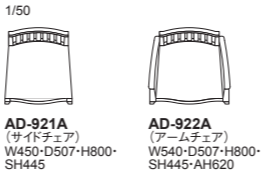

AD-921A (サイドチェア) W450-D507-H800-SH445
AD-922A (アームチェア) W540-D507-H800-SH445-AH620

CORDA: Dining Table (H=700) | ダイニングテーブル

品番	天板サイズ	脚部	②アニーグレプリゼ・全13色 ⑨マホガニー
AD-925A	90: W 900×D900	(メープル)・全13色	¥229,000 (税込¥251,900)
	150: W1500×D900		¥275,000 (税込¥302,500)
	180: W1800×D900		¥289,000 (税込¥317,900)

CORDA: Living Table (H=380) | リビングテーブル

品番	天板サイズ	脚部	②アニーグレプリゼ・全13色 ⑨マホガニー
AD-925AL	80: W800×D800	(メープル)・全13色	¥196,000 (税込¥215,600)

AD-925A / AD-925AL 天板: アニーグレプリゼ突板、マホガニー突板 脚: メープル材、ポリウレタン塗装+抗菌トップコート