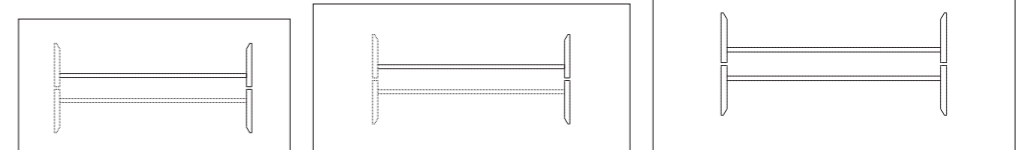

AD-887 (180) W1800-D900-H720 (t 40)
AD-887 (210) W2100-D1000-H720 (t 40)
AD-887 (240) W2400-D1200-H720 (t 40)