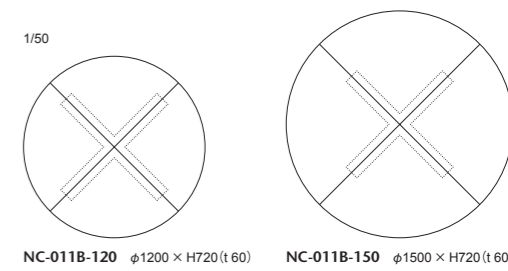

021-MODEL | 021 モデル チェア

ジョージアンスタイルを基本モチーフに、ネオ クラシコ スタイルにモダンイズしました。特徴的な背のフレームは曲線を描き、布バネ・ダイムロールを使用した背木部の下側には持ちやすいように手かけ用の掘込みがされています。柔らかくもしっかりした座り心地が安心感を与えてくれます。

021-MODEL		背・座…AD COREファブリック (a～es ランク)							
品番	フレーム	ヌード	a	b	c	d	ea	e	es
NC-021S	メイプル 全13色	¥114,000 (税込¥125,400)	¥116,000 (税込¥127,600)	¥120,000 (税込¥132,000)	¥127,000 (税込¥139,700)	¥137,000 (税込¥150,700)	¥150,000 (税込¥165,000)	¥163,000 (税込¥179,300)	¥174,000 (税込¥191,400)
NC-021A		¥139,000 (税込¥152,900)	¥141,000 (税込¥155,100)	¥146,000 (税込¥160,600)	¥150,000 (税込¥165,000)	¥162,000 (税込¥178,200)	¥175,000 (税込¥192,500)	¥189,000 (税込¥207,900)	¥200,000 (税込¥220,000)

背:張り(a～esランク) / 背:ホリアロビレンシート、ウレタンフォーム 座面:布バネ・ダイムロール、ウレタンフォーム プラバート取付+¥2,500(税込¥2,750)
フレーム:メイプル材、ホリウレタン塗装+抗菌トップコート

027-MODEL | 027 モデル チェア

堅牢なソリッドメイプルをフレームに使用した重厚なチェアシリーズ。十分なサイズ感と奥行きのある座は、布バネ・ダイムロールを使用した柔らかな座り心地です。クラシカルな佇まいとモダンなラインを持つチェアは、ダイニングのみならずオフィス使いにも適しています。

027-MODEL		座…AD COREファブリック (a～es ランク)							
品番	フレーム	ヌード	a	b	c	d	ea	e	es
NC-027S	メイプル 全13色	¥95,000 (税込¥104,500)	¥101,000 (税込¥111,100)	¥103,000 (税込¥113,300)	¥107,000 (税込¥117,700)	¥113,000 (税込¥124,300)	¥124,000 (税込¥136,400)	¥138,000 (税込¥151,800)	¥145,000 (税込¥159,500)
NC-027A		¥125,000 (税込¥137,500)	¥129,000 (税込¥141,900)	¥131,000 (税込¥144,100)	¥136,000 (税込¥149,600)	¥141,000 (税込¥155,100)	¥153,000 (税込¥168,300)	¥167,000 (税込¥183,700)	¥173,000 (税込¥190,300)

座:張り(a～esランク) / 座面:布バネ・ダイムロール、ウレタンフォーム フレーム:メイプル材、ホリウレタン塗装+抗菌トップコート プラバート取付+¥2,500(税込¥2,750)

028-MODEL | 028 モデル チェア

木部のフレームが彫削されたラインと柔らかかで丸みを帯びたクッション部。構造的な納まりから細部のデザインに至るまでこだわり抜いたチェアです。手で引きやすいように後ろフレームが背の上まで立ち上がり、背後ろ下には手掛けの掘込みがあります。