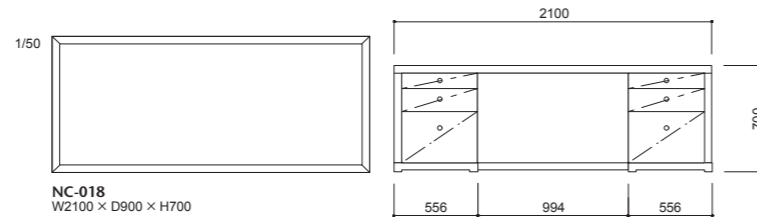

018-MODEL | 018 モデル エグゼクティブデスク

コンセプトは、しっかりと作り込まれた重厚なデスク。まさにエグゼクティブデスクと呼ぶにふさわしい存在感のあるデスクです。天板トップには天然素材のリノリウムを使用しました。

018-MODEL

品番	本体	天板	プライス
NC-018	メープル・全13色 ツマミ：スワロフスキー	天然リノリウム(黒)	¥1,412,000(税込¥1,553,200)

本体:メープル突板、ポリウレタン塗装+抗菌トップコート 天板:天然リノリウム貼り(黒) ハンドル:スワロフスキー®・クリスタル 現場組立設置費用は別途になります。