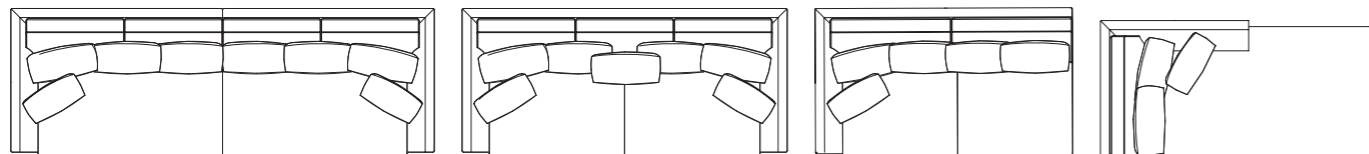

NC-009-4P (2PR+2PL)
W2800×W1400×W1400×D980×H800 (SH400) AH650
(Lクッション×6 Sクッション×2)

NC-009-3P
W2150×D980×H800 (SH400) AH650
(Lクッション×5 Sクッション×2)

NC-009-2LR / 2LL
W1700×D980×H800 (SH400) AH650
(Lクッション×4 Sクッション×1)

NC-009-CLL/CLR
W900×D1800×H800 (SH400) AH650
(Lクッション×2 Sクッション×1)

016-MODEL | 016 モデル ソファ

重厚で張りのある佇まい、クラフトマンの技術でしっかり削り込まれた存在感のあるソファです。背には、ウェーブスプリング、座にはコイルスプリングを使用。アームには、昔ながらのワラ芯を思わせるようなしっかりとしたウレタンを使用。へたりのこないしっかりした仕上がり感と重厚な深みのある座り心地は、永くお使いいただけます。

016-MODEL			背・座…AD CORE ファブリック (a~esランク)						
品番	台輪	ヌード	a	b	c	d	ea	e	es
NC-016-1P	メーブル 全 13 色	¥288,000 (税込¥316,800)	¥317,000 (税込¥348,700)	¥335,000 (税込¥368,500)	¥353,000 (税込¥388,300)	¥392,000 (税込¥431,200)	¥449,000 (税込¥493,900)	¥515,000 (税込¥566,500)	¥537,000 (税込¥590,700)
NC-016-2P		¥435,000 (税込¥478,500)	¥476,000 (税込¥523,600)	¥506,000 (税込¥556,600)	¥535,000 (税込¥588,500)	¥597,000 (税込¥656,700)	¥675,000 (税込¥742,500)	¥829,000 (税込¥911,900)	¥872,000 (税込¥959,200)
NC-016-3P		¥552,000 (税込¥607,200)	¥607,000 (税込¥667,700)	¥647,000 (税込¥711,700)	¥684,000 (税込¥752,400)	¥762,000 (税込¥838,200)	¥871,000 (税込¥958,100)	¥1,116,000 (税込¥1,227,600)	¥1,178,000 (税込¥1,295,800)

背・座:張り(a~esランク) / 座本体:コイルスプリング+ウレタンフォーム 背:ウェーブスプリング 置きクッション:スモールフェザー + ポリエステル綿(S:400×400×150)
台輪:メーブル材, ポリウレタン塗装+抗菌トップコート

1/50