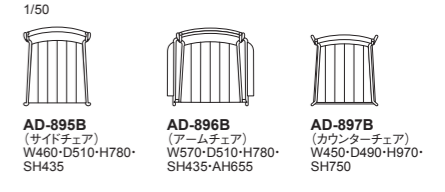

AD-895B (サイドチェア) W460-D510-H780-SH435
AD-896B (アームチェア) W570-D510-H780-SH435-AH655
AD-897B (カウンターチェア) W450-D490-H970-SH750

PIATTO [ピアット]

Table

木質・スチールと異素材のパーツを組み合わせる事により、フレキシブルに変化を楽しめるテーブルシリーズです。スチールの支柱とベースはシルバーとブラックからお選び下さい。支柱とベースのジョイント部に施した13色から選べる木製リングがデザインポイントです。

PIATTO: Table (H=700) | テーブル

品番	天板サイズ	脚部	①ビーチ・全13色
AD-898A	60C: φ600	(支柱: φ50.8、ベース: φ450)	¥121,000 (税込¥133,100)
	75: W750×D750	(スチールパーツ)・ブラック ・シルバー	¥125,000 (税込¥137,500)
	80C: φ800	(脚木部リング: ビーチ)・全13色	¥127,000 (税込¥139,700)

PIATTO: Table (H=700) | テーブル

品番	天板サイズ	脚部	①ビーチ・全13色
AD-898HL	90: W900×D900	(支柱: φ76.3、ベース: φ550)	¥148,000 (税込¥162,800)
	90C: φ900	(スチールパーツ)・ブラック ・シルバー	¥150,000 (税込¥165,000)
	120C: φ1200	(脚木部リング: ビーチ)・全13色	¥208,000 (税込¥228,800)

AD-898A(ベース:φ450) 天板: ビーチ突板 t25 脚・ベース: スチールパーツ(ブラック or シルバー) 飾り木: ビーチ、ポリウレタン塗装+抗菌トップコート
AD-898HL(ベース:φ550) 天板: ビーチ突板 t25 脚・ベース: スチールパーツ(ブラック or シルバー) 飾り木: ビーチ、ポリウレタン塗装+抗菌トップコート