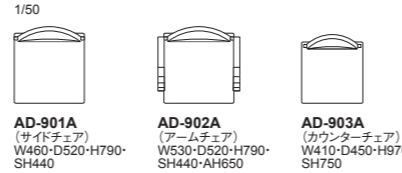

AD-901A (サイドチェア) W460-D520-H790-SH440
AD-902A (アームチェア) W530-D520-H790-SH440-AH650
AD-903A (カウンターチェア) W410-D450-H970-SH750

REGINA: Dining Table (H=700) | ダイニングテーブル

品番	天板サイズ	脚部	②アニーグレフリゼ・全13色 ⑦ホワイトシカモア・全13色
AD-905A	90: W900×D900	(メープル)・全13色	¥190,000 (税込¥209,000)
	120C: φ1200		¥225,000 (税込¥247,500)
	150: W1500×D900		¥216,000 (税込¥237,600)
	180: W1800×D900		¥229,000 (税込¥251,900)

AD-905A(木天板) 天板: アニーグレフリゼ突板、ホワイトシカモア突板 脚: メープル材、ポリウレタン塗装+抗菌トップコート