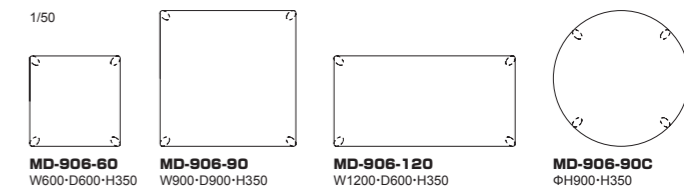

MD-906-60 MD-906-90 MD-906-120 MD-906-90C

MD-906-60 W600-D600-H350 MD-906-90 W900-D900-H350 MD-906-120 W1200-D600-H350 MD-906-90C Φ900-H350