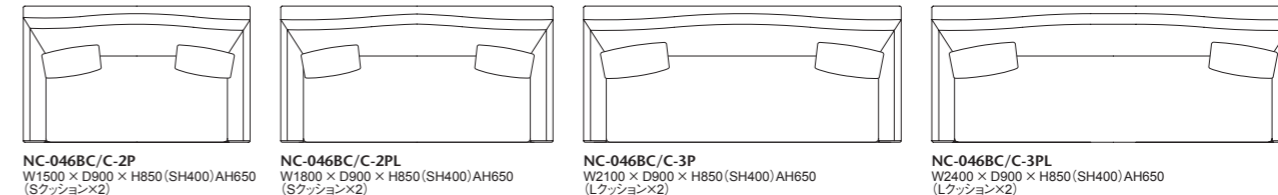

046C-MODEL

BELGIAN CAMELBACK SOFA+SLIPCOVERED
(ベルジャン キャメルバック ソファ+スリッカバー)

スリットスカートを持ったスリッカバー(カバリング)は、豊かな変化のあるインテリアシーンをお楽しみいただけます。

046C-MODEL		青・座…AD COREファブリック(a~dランク)					
品番	脚部	ヌード	a	b	c	d	e
NC-046C-1P	木製 全5色 (D-1~D-5) スリッカバー付	¥247,000 (税込¥271,700)	¥270,000 (税込¥297,000)	¥287,000 (税込¥315,700)	¥303,000 (税込¥333,300)	¥339,000 (税込¥372,900)	-
NC-046C-2P		¥352,000 (税込¥387,200)	¥390,000 (税込¥429,000)	¥419,000 (税込¥460,900)	¥445,000 (税込¥489,500)	¥500,000 (税込¥550,000)	-
NC-046C-2PL		¥385,000 (税込¥423,500)	¥428,000 (税込¥470,800)	¥459,000 (税込¥504,900)	¥489,000 (税込¥537,900)	¥551,000 (税込¥606,100)	-
NC-046C-3P		¥431,000 (税込¥474,100)	¥480,000 (税込¥528,000)	¥516,000 (税込¥567,600)	¥549,000 (税込¥603,900)	¥619,000 (税込¥680,900)	-
NC-046C-3PL		¥461,000 (税込¥507,100)	¥514,000 (税込¥565,400)	¥554,000 (税込¥609,400)	¥590,000 (税込¥649,000)	¥666,000 (税込¥732,600)	-
NC-046C-OT		¥80,000 (税込¥88,000)	¥89,000 (税込¥97,900)	¥93,000 (税込¥102,300)	¥99,000 (税込¥108,900)	¥112,000 (税込¥123,200)	-

座:鋼製ウェーブパネ+多層ウレタンフォーム 背:弾性ベルト+多層ウレタンフォーム 脚部:堅木材、ポリウレタン塗装+抗菌トップコート 置きクッション:ポリエステル綿100%
ヌードにはベースファブリックが張られています