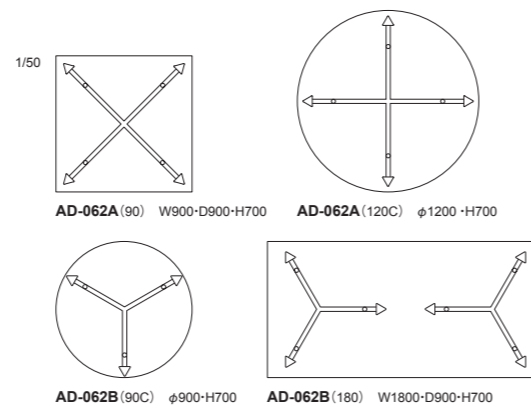

CENTRO [セントロ]

Table

シャープでクリーンなガラストップと、三角形のソリッドメープルの脚部を繋ぐシルバーのスチールフレームは、まるでガラス天板が浮遊したようなデザイン。異素材をバランス良く組み合わせたエディコアを代表するテーブルです。チェルボシリーズとの相性は抜群です。

CENTRO: Table (H=700) | テーブル A-Type

品番	天板サイズ	脚部	クリアガラス	フロストガラス
AD-872A	75: W750×D750 (4本脚)	(スチールパーツ)・シルバー (メープル)・全13色	¥136,000 (税込¥149,600)	¥168,000 (税込¥184,800)
	90C: φ900 (4本脚)		¥178,000 (税込¥195,800)	¥224,000 (税込¥246,400)

CENTRO: Table (H=700) | テーブル B-Type

品番	天板サイズ	脚部	クリアガラス	フロストガラス
AD-872B	80C: φ800 (3本脚)	(スチールパーツ)・シルバー (メープル)・全13色	¥141,000 (税込¥155,100)	¥194,000 (税込¥213,400)
	150: W1500×D750 (6本脚)		¥207,000 (税込¥227,700)	¥266,000 (税込¥292,600)
	180: W1800×D900 (6本脚)		¥245,000 (税込¥269,500)	¥330,000 (税込¥363,000)

AD-872A (4本脚) 天板: ガラス10t(クリアガラス、フロストガラス) フレーム: スチールパイプ(シルバー)
脚: メープル材、ホリウレタン塗装+抗菌トップコート
AD-872B (3本脚、6本脚) 天板: ガラス10t(クリアガラス、フロストガラス) フレーム: スチールパイプ(シルバー)
脚: メープル材、ホリウレタン塗装+抗菌トップコート

CENTRO II [セントロ デュエ]

Table

1987年に誕生したセントロテーブルの進化バージョン。特徴はガラストップ天板のサイズアップバリエーションと、天板とメープル材脚部を繋ぐスチールフレームのカーブを描くデザインです。

CENTRO II: Table (H=700) | テーブル A-Type

品番	天板サイズ	脚部	クリア飛散防止フィルム	フロスト飛散防止フィルム
AD-062A	90: W900×D900 (4本脚)	(スチールパーツ)・シルバー (メープル)・全13色	¥213,000 (税込¥234,300)	¥217,000 (税込¥238,700)
	120C: φ1200 (4本脚)		¥314,000 (税込¥345,400)	¥319,000 (税込¥350,900)

CENTRO II: Table (H=700) | テーブル B-Type

品番	天板サイズ	脚部	クリア飛散防止フィルム	フロスト飛散防止フィルム
AD-062B	90C: φ900 (3本脚)	(スチールパーツ)・シルバー (メープル)・全13色	¥203,000 (税込¥223,300)	¥205,000 (税込¥225,500)
	180: W1800×D900 (6本脚)		¥357,000 (税込¥392,700)	¥360,000 (税込¥396,000)

AD-062A (4本脚) 天板: ガラス10t(クリアガラス・飛散防止フィルム貼り、クリアガラス・フロスト飛散防止フィルム貼り) フレーム: スチールパイプ(シルバー) 脚: メープル材、ホリウレタン塗装+抗菌トップコート
AD-062B (3本脚、6本脚) 天板: ガラス10t(クリアガラス・飛散防止フィルム貼り、クリアガラス・フロスト飛散防止フィルム貼り) フレーム: スチールパイプ(シルバー) 脚: メープル材、ホリウレタン塗装+抗菌トップコート