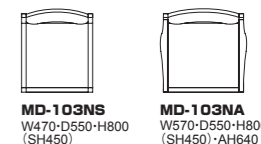

MD-103NS
W470・D550・H800
(SH450)

MD-103NA
W570・D550・H800
(SH450)・AH640

MD-701BC A-mode Heritage

BENCH ベンチ

ダイニングテーブルにマッチするナチュラルな仕上がり感のベンチです。

奥行きのゆったりとしたサイズ感はある脚部と共に安定感を出しています。

701BC モデル ベンチ

品番	脚部	ヌード	a	b	c	d	ea	e	es
MD-701BC-B-150 (クッション無し)	オーク・全9色	¥207,000(税込¥227,700)							
MD-701BC-B-180 (クッション無し)		¥228,000(税込¥250,800)							
MD-701BC-B-210 (クッション無し)		¥260,000(税込¥286,000)							
MD-701BC-C-150	オーク・全9色	¥241,000 (税込¥265,100)	¥245,000 (税込¥269,500)	¥248,000 (税込¥272,800)	¥250,000 (税込¥275,000)	¥257,000 (税込¥282,700)	¥265,000 (税込¥291,500)	¥286,000 (税込¥314,600)	¥296,000 (税込¥325,600)
MD-701BC-C-180		¥266,000 (税込¥292,600)	¥270,000 (税込¥297,000)	¥273,000 (税込¥300,300)	¥277,000 (税込¥304,700)	¥284,000 (税込¥312,400)	¥304,000 (税込¥334,400)	¥334,000 (税込¥367,400)	¥347,000 (税込¥381,700)
MD-701BC-C-210		¥303,000 (税込¥333,300)	¥305,000 (税込¥335,500)	¥308,000 (税込¥338,800)	¥311,000 (税込¥342,100)	¥319,000 (税込¥350,900)	¥350,000 (税込¥385,000)	¥392,000 (税込¥431,200)	¥409,000 (税込¥449,900)

MD-701BC-B 座:オーク無垢材(うずくり加工) 脚:オーク突板・アジャスター付、ポリウレタン塗装+抗菌トップコート
MD-701BC-C 座:クッション:張り(a~esランク) オーク無垢材(うずくり加工) 脚:オーク突板・アジャスター付、ポリウレタン塗装+抗菌トップコート