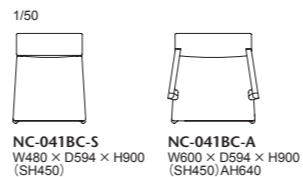

041-MODEL | AMERICAN GEORGIAN CHAIR (アメリカン ジョージアン チェア)

041 モデルは、アメリカに渡ったジョージアンスタイルをモチーフにデザインしました。座は弾性ベルトをクロスに編み、その上に固さの違うウレタンフォームを多層に置き、ソファのような掛け心地を実現しました。

041-MODEL			背・座…AD COREファブリック(a~esランク)							
品番	フレーム	ヌード	a	b	c	d	ea(革)	e(革)	es(革)	
NC-041BC-S	オーク全9色 (D-1~D-9)	¥109,000 (税込¥119,900)	¥113,000 (税込¥124,300)	¥118,000 (税込¥129,800)	¥124,000 (税込¥136,400)	¥134,000 (税込¥147,400)	¥154,000 (税込¥169,400)	¥168,000 (税込¥184,800)	¥178,000 (税込¥195,800)	
NC-041BC-A		¥130,000 (税込¥143,000)	¥134,000 (税込¥147,400)	¥140,000 (税込¥154,000)	¥143,000 (税込¥157,300)	¥154,000 (税込¥169,400)	¥176,000 (税込¥193,600)	¥189,000 (税込¥207,900)	¥200,000 (税込¥220,000)	
NC-051H-OP	オプション ハンドル	¥11,000 (税込¥12,100)								

座:弾性ベルトクロス編み+多層ウレタンフォーム 背:PPベルト+多層ウレタンフォーム フレーム:オーク材、ポリウレタン塗装+抗菌トップコート プラバート取付+¥2,500 (税込¥2,750)
ヌードにはベアスファブリックが張られています。

NC-051 OP
NC-051 チェアに、ダイニングシーンでお使い易いように真鍮製のハンドルをオプションでご用意しました。

041C-MODEL | AMERICAN GEORGIAN CHAIR+SLIPCOVERED (アメリカン ジョージアン チェア+スリッカバー)

スリッカバー (カバーリング) は、フォーマルな場所だけではなく、変化のあるインテリアシーンをお楽しみいただけます。生活に合わせて新しいスリッカバーのあるインテリアシーンをお楽しみ下さい。

041C-MODEL+SLIPCOVERED			背・座…AD COREファブリック(a~eランク)				
品番	フレーム	ヌード	a	b	c	d	e
NC-041C-S	オーク全9色 (D-1~D-9) スリッカバー付	¥128,000 (税込¥140,800)	¥136,000 (税込¥149,600)	¥142,000 (税込¥156,200)	¥149,000 (税込¥163,900)	¥164,000 (税込¥180,400)	¥203,000 (税込¥223,300)
NC-041C-A		¥154,000 (税込¥169,400)	¥165,000 (税込¥181,500)	¥174,000 (税込¥191,400)	¥182,000 (税込¥200,200)	¥203,000 (税込¥223,300)	¥258,000 (税込¥283,800)

座:弾性ベルトクロス編み+多層ウレタンフォーム 背:PPベルト+多層ウレタンフォーム フレーム:オーク材、ポリウレタン塗装+抗菌トップコート プラバート取付+¥2,500 (税込¥2,750)
ヌードにはベアスファブリックが張られています。

041BC-MODEL | MONASTERY BENCH (モナステリー ベンチ)