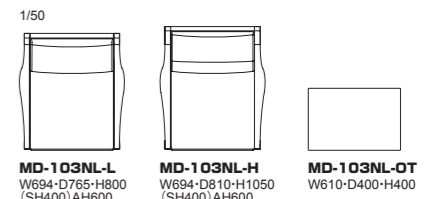

MD-103NL-L W694-D765-H800 (SH400)AH600
MD-103NL-H W694-D810-H1050 (SH400)AH600
MD-103NL-OT W610-D400-H400

MD-103NLのオーク材のフレームは、無垢材の特性を活かした面取り加工を施し、柔らかな手触りとデザインに仕上げました。肘掛け部のワイドを広く取り、よりくつろげる座り心地です。