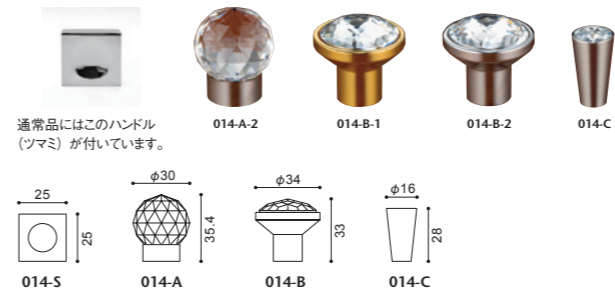

014-MODEL			
品番	仕様	1-ゴールド	2-クローム
014-A	2-クローム仕上	-	¥12,000 (税込¥13,200)
014-B	1-ゴールド仕上・2-クローム仕上	¥17,000 (税込¥18,700)	¥14,000 (税込¥15,400)
014-C	ステンレス/ヘアライン仕上	¥7,000(税込¥7,700)	

オプションハンドル:スワロフスキー®・クリスタル

※扉の穴加工の関係上、キャビネット発注時に御指定をお願いします。