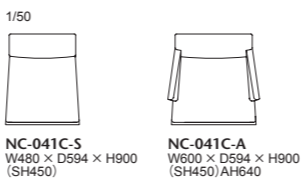

041C-MODEL | AMERICAN GEORGIAN CHAIR+SLIPCOVERED (アメリカン ジョージアン チェア+スリッカバー)

スリッカバー (カバーリング) は、フォーマルな場所だけではなく、変化のあるインテリアシーンをお楽しみいただけます。生活に合わせて新しいスリッカバーのあるインテリアシーンをお楽しみ下さい。

041C-MODEL+SLIPCOVERED			背・座…AD COREファブリック(a~eランク)				
品番	フレーム	ヌード	a	b	c	d	e
NC-041C-S	オーク全9色 (D-1~D-9) スリッカバー付	¥128,000 (税込¥140,800)	¥136,000 (税込¥149,600)	¥142,000 (税込¥156,200)	¥149,000 (税込¥163,900)	¥164,000 (税込¥180,400)	¥203,000 (税込¥223,300)
NC-041C-A		¥154,000 (税込¥169,400)	¥165,000 (税込¥181,500)	¥174,000 (税込¥191,400)	¥182,000 (税込¥200,200)	¥203,000 (税込¥223,300)	¥258,000 (税込¥283,800)

座:弾性ベルトクロス編み+多層ウレタンフォーム 背:PPベルト+多層ウレタンフォーム フレーム:オーク材、ポリウレタン塗装+抗菌トップコート プラバート取付+¥2,500 (税込¥2,750)
ヌードにはベアスファブリックが張られています。