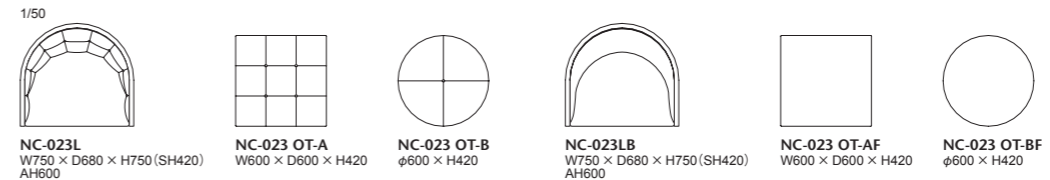

NC-023L

NC-023LB

NC-023OT-A

NC-023OT-B

NC-023OT-BF

NC-023OT-AF

NC-023L
W750 × D680 × H750 (SH420)
AH600

NC-023 OT-A
W600 × D600 × H420

NC-023 OT-B
φ600 × H420

NC-023LB
W750 × D680 × H750 (SH420)
AH600

NC-023 OT-AF
W600 × D600 × H420

NC-023 OT-BF
φ600 × H420

026-MODEL | 026 モデル ソファ

ソリッドのメーブル材に縁取られたスクエアなソファ。シャープなフォルムとは裏腹に、フレーム本体のウェーブスプリングと座面のポケットコイルスプリングにより、ソフトかつしっかりとした上質な座り心地を実現しました。くるみボタンで柔らかいカーブを持たせたタイプと、ファブリックの表現がさらに広がるモダンなBタイプがあります。

026-MODEL			背・座…AD CORE ファブリック (a~esランク)						
品番	フレーム	ヌード	a	b	c	d	ea	e	es
NC-026	メーブル・全 13 色	¥501,000 (税込¥551,100)	¥540,000 (税込¥594,000)	¥570,000 (税込¥627,000)	¥596,000 (税込¥655,600)	¥654,000 (税込¥719,400)	¥697,000 (税込¥766,700)	¥849,000 (税込¥933,900)	¥906,000 (税込¥996,600)
NC-026B	メーブル・全 13 色	¥444,000 (税込¥488,400)	¥486,000 (税込¥534,600)	¥516,000 (税込¥567,600)	¥543,000 (税込¥597,300)	¥605,000 (税込¥665,500)	¥651,000 (税込¥716,100)	¥786,000 (税込¥864,600)	¥847,000 (税込¥931,700)

背・座:張り(a~esランク) / 座本体:ウェーブスプリング+ウレタンフォーム 座クッション:ポケットコイルスプリング+ウレタンフォーム 背:ウェーブスプリング+ウレタンフォーム フレーム:メーブル材、ポリウレタン塗装+抗菌トップコート