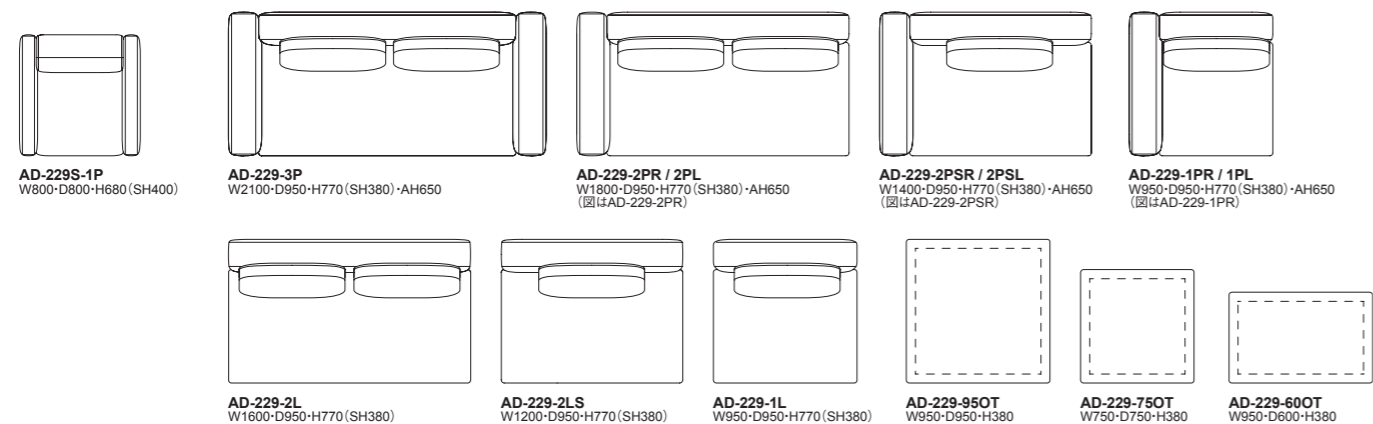

MASSA II [マッサ デウエ]

Lounge Chair + Sofa + Ottoman + Cushion

2002年に発表した MASSAソファを様々な組み合わせが可能なシステムソファとして MASSA IIへ進化しました。
材料の90%以上を国産材を使用しながら快適性を犠牲にしない耐久性を持たせました。
マッサのボリューム感はそのままだに、柔らかく優しいデザインの環境にこだわったソファです。

MASSA II: Lounge Chair | ラウンジチェア

品番	台輪	ファブリック	ヌード	a	b	c	d	ea	e	es
AD-229S-1P	オーク・全13色	(ファブリック) ・a～esラング	¥182,000 (税込¥200,200)	¥213,000 (税込¥234,300)	¥228,000 (税込¥250,800)	¥243,000 (税込¥267,300)	¥277,000 (税込¥304,700)	¥287,000 (税込¥315,700)	¥376,000 (税込¥413,600)	¥433,000 (税込¥476,300)

MASSA II: Sofa / OT | ソファ / オットマン