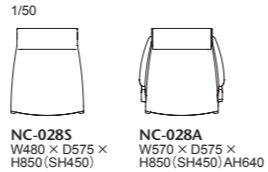

021-MODEL | 021 モデル チェア

ジョージアンスタイルを基本モチーフに、ネオ クラシコ スタイルにモダンイズしました。特徴的な背のフレームは曲線を描き、布バネ・ダイムロールを使用した背木部の下側には持ちやすいように手かけ用の掘込みがされています。柔らかくもしっかりした座り心地が安心感を与えてくれます。

021-MODEL		背・座…AD COREファブリック (a～es ランク)							
品番	フレーム	ヌード	a	b	c	d	ea	e	es
NC-021S	メイプル 全13色	¥114,000 (税込¥125,400)	¥116,000 (税込¥127,600)	¥120,000 (税込¥132,000)	¥127,000 (税込¥139,700)	¥137,000 (税込¥150,700)	¥150,000 (税込¥165,000)	¥163,000 (税込¥179,300)	¥174,000 (税込¥191,400)
NC-021A		¥139,000 (税込¥152,900)	¥141,000 (税込¥155,100)	¥146,000 (税込¥160,600)	¥150,000 (税込¥165,000)	¥162,000 (税込¥178,200)	¥175,000 (税込¥192,500)	¥189,000 (税込¥207,900)	¥200,000 (税込¥220,000)

背:張り(a～esランク) / 背:ホリアロビレンシート、ウレタンフォーム 座面:布バネ・ダイムロール、ウレタンフォーム プラバート取付+¥2,500(税込¥2,750)
フレーム:メイプル材、ホリウレタン塗装+抗菌トップコート

027-MODEL | 027 モデル チェア

堅牢なソリッドメイプルをフレームに使用した重厚なチェアシリーズ。十分なサイズ感と奥行きのある座は、布バネ・ダイムロールを使用した柔らかな座り心地です。クラシカルな佇まいとモダンなラインを持つチェアは、ダイニングのみならずオフィス使いにも適しています。

027-MODEL		座…AD COREファブリック (a～es ランク)							
品番	フレーム	ヌード	a	b	c	d	ea	e	es
NC-027S	メイプル 全13色	¥95,000 (税込¥104,500)	¥101,000 (税込¥111,100)	¥103,000 (税込¥113,300)	¥107,000 (税込¥117,700)	¥113,000 (税込¥124,300)	¥124,000 (税込¥136,400)	¥138,000 (税込¥151,800)	¥145,000 (税込¥159,500)
NC-027A		¥125,000 (税込¥137,500)	¥129,000 (税込¥141,900)	¥131,000 (税込¥144,100)	¥136,000 (税込¥149,600)	¥141,000 (税込¥155,100)	¥153,000 (税込¥168,300)	¥167,000 (税込¥183,700)	¥173,000 (税込¥190,300)

座:張り(a～esランク) / 座面:布バネ・ダイムロール、ウレタンフォーム フレーム:メイプル材、ホリウレタン塗装+抗菌トップコート プラバート取付+¥2,500(税込¥2,750)

028-MODEL | 028 モデル チェア

木部のフレームが彫削されたラインと柔らかかで丸みを帯びたクッション部。構造的な納まりから細部のデザインに至るまでこだわり抜いたチェアです。手で引きやすいように後ろフレームが背の上まで立ち上がり、背後ろ下には手掛けの掘込みがあります。