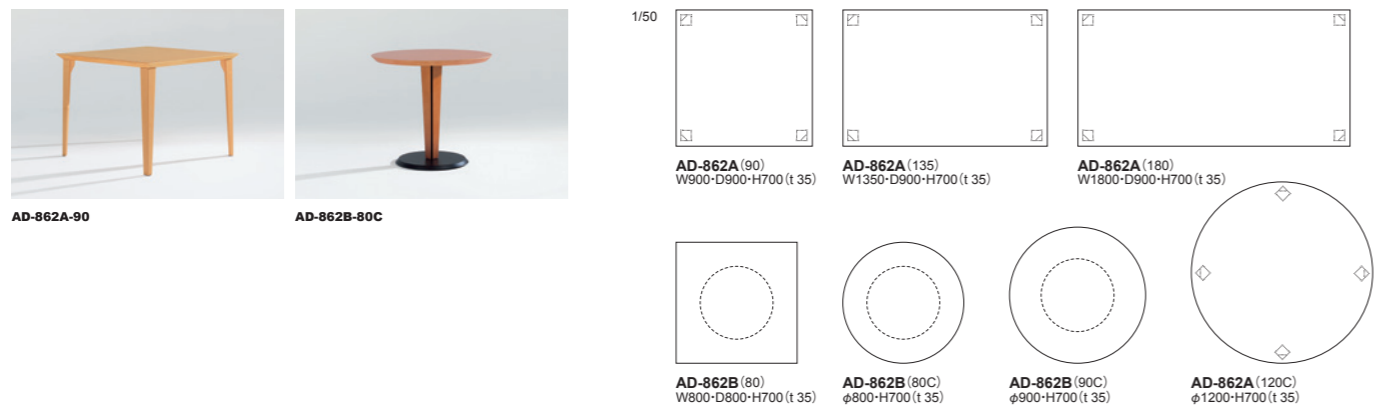

FRESCO [フレスコ]

Table

エーディコア ブランド創成期から生産しているロングセラーのテーブルです。独自の形状を持つ4本脚のAタイプと、支柱のスリットがデザインのポイントになるスチールベース一本脚のBタイプ。幕板などの構造体のないシンプルスタイルです。チェルボシリーズとの相性は抜群です。

FRESCO: Table (H=700) | テーブル A-Type

品番	天板サイズ	脚部	①ビーチ・全13色 M:メラミン(白)
AD-862A	90: W900×D900	(メーブル)・全13色	¥138,000(税込¥151,800)
	135: W1350×D900		¥175,000(税込¥192,500)
	180: W1800×D900		¥192,000(税込¥211,200)
	120C: φ1200		¥190,000(税込¥209,000)

FRESCO: Table (H=700) | テーブル B-Type

品番	天板サイズ	脚部	①ビーチ・全13色 M:メラミン(白)
AD-862B	80: W800×D800	(シナ合板)・全13色 (ベース)・ブラック	¥136,000(税込¥149,600)
	80C: φ800		¥137,000(税込¥150,700)
	90C: φ900		¥138,000(税込¥151,800)

AD-862A(4本脚) 天板: メラミン(白)、ビーチ突板 脚: メーブル材、ポリウレタン塗装+抗菌トップコート
AD-862B(1本脚) 天板: メラミン(白)、ビーチ突板 脚: スチールパイプ、シナ合板、ポリウレタン塗装+抗菌トップコート ベース: スチールプレート(黒)

48 | AD CORE ●素材及びカラーバリエーションは「マテリアル」一覧を、張地については別冊の「マテリアル&ファブリック バリエーション」をご参照下さい。

CERVO II [チェルボ デウエ]

Side Chair + Arm Chair

エーディコアのロングセラー、チェルボチェアの進化系。一体成型の成型合板シェルのしなりを活かした座り心地は、初代とはまた違った快適な座り心地です。モダンなデザイン性と共にスタッキングという機能も持ち合わせています。成型合板のシェルとビーチウッド材の脚を繋ぐXフレームと名付けたスチールパイプフレームが特徴で、パーツ化された構造は、メンテナンス性に優れています。

CERVO II: Side Chair | サイドチェア (スタッキング)

品番	背・座	ヌード	a	b	c	d	ea	e	es
AD-961A	(ファブリック)・a~esランク	¥59,000 (税込¥64,900)	¥61,000 (税込¥67,100)	¥64,000 (税込¥70,400)	¥65,000 (税込¥71,500)	¥70,000 (税込¥77,000)	¥85,000 (税込¥93,500)	¥104,000 (税込¥114,400)	¥109,000 (税込¥119,900)
AD-961C	①ビーチ・全13色	¥54,000(税込¥59,400)							

●このイスはスタッキングタイプです。スタッキング台車は受注生産にて承ります。●CERVO IIには不適合張り地がありますのでご注意ください。 プラバート取付+¥2,500 (税込 ¥ 2,750)

CERVO II: Arm Chair | アームチェア (スタッキング)

品番	背・座	ヌード	a	b	c	d	ea	e	es
AD-971A	(ファブリック)・a~esランク	¥76,000 (税込¥83,600)	¥79,000 (税込¥86,900)	¥81,000 (税込¥89,100)	¥82,000 (税込¥90,200)	¥88,000 (税込¥96,800)	¥104,000 (税込¥114,400)	¥124,000 (税込¥136,400)	¥128,000 (税込¥140,800)
AD-971C	①ビーチ・全13色	¥73,000(税込¥80,300)							

●このイスはスタッキングタイプです。スタッキング台車は受注生産にて承ります。●CERVO IIには不適合張り地がありますのでご注意ください。 プラバート取付+¥2,500 (税込 ¥ 2,750)
AD-961A / AD-971A 背・座: 張り(a~esランク)ウレタンフォーム 脚: ビーチ材、ポリウレタン塗装+抗菌トップコート フレーム: スチールパーツ(クロームメッキ or ブラック)
AD-961C / AD-971C 背・座: 成型合板 ビーチ突板 脚: ビーチ材、ポリウレタン塗装+抗菌トップコート フレーム: スチールパーツ(クロームメッキ or ブラック)