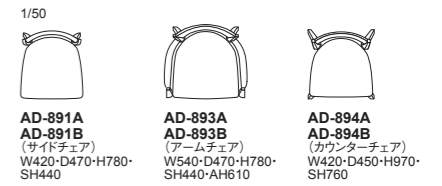

AD-891A (サイドチェア) W420-D470-H780-SH440
AD-893A (アームチェア) W540-D470-H780-SH440-AH610
AD-894A (カウンターチェア) W420-D450-H970-SH760

LIBERTA [リベルタ]

Table

浮いたようなシャープな天板にソリッドのテーパー脚部の組み合わせ。幕板を持たないミニマムなデザインは、クロームメッキ仕上げのアルミダイカストのジョイントパーツが可能にしています。天板にはシャープなエッジのテーパータイプと、柔らかな木口面のラウンドタイプを用意しました。

LIBERTA: Table (H=700) | テーブル

品番	天板サイズ	天板	脚部	①ビーチ・全13色 M: メラミン(白)
AD-892A AD-892B	80: W800×D800	(形状) T:テーパータイプ	(メープル) ・全13色	¥106,000 (税込¥116,600)
	90C: φ900		(アルミダイカスト) ・ブラック ・クロームメッキ	¥112,000 (税込¥123,200)
	120C: φ1200	R:ラウンドタイプ	(形状) ・Aタイプ	¥184,000 (税込¥202,400)
	135: W1350×D800(楕円形)		・Bタイプ	¥143,000 (税込¥157,300)
	135T: W1350×D800(角)			¥145,000 (税込¥159,500)
	150: W1500×D800			¥148,000 (税込¥162,800)

AD-892A(三角脚) 天板: ビーチ突板、メラミン(白) 脚: メープル材、ポリウレタン塗装+抗菌トップコート、アルミダイカスト(クロームメッキ or ブラック)
AD-892B(丸脚) 天板: ビーチ突板、メラミン(白) 脚: メープル材、ポリウレタン塗装+抗菌トップコート、アルミダイカスト(クロームメッキ or ブラック)