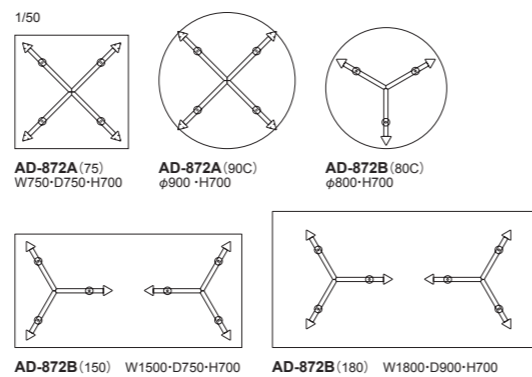

CENTRO [セントロ]

Table

シャープでクリーンなガラストップと、三角形のソリッドメープルの脚部を繋ぐシルバーのスチールフレームは、まるでガラス天板が浮遊したようなデザイン。異素材をバランス良く組み合わせたエディコアを代表するテーブルです。チェルボシリーズとの相性は抜群です。

CENTRO: Table (H=700) | テーブル A-Type

品番	天板サイズ	脚部	クリアガラス	フロストガラス
AD-872A	75: W750×D750 (4本脚)	(スチールパーツ)・シルバー (メープル)・全13色	¥136,000 (税込¥149,600)	¥168,000 (税込¥184,800)
	90C: φ900 (4本脚)		¥178,000 (税込¥195,800)	¥224,000 (税込¥246,400)

CENTRO: Table (H=700) | テーブル B-Type

品番	天板サイズ	脚部	クリアガラス	フロストガラス
AD-872B	80C: φ800 (3本脚)	(スチールパーツ)・シルバー (メープル)・全13色	¥141,000 (税込¥155,100)	¥194,000 (税込¥213,400)
	150: W1500×D750 (6本脚)		¥207,000 (税込¥227,700)	¥266,000 (税込¥292,600)
	180: W1800×D900 (6本脚)		¥245,000 (税込¥269,500)	¥330,000 (税込¥363,000)

AD-872A (4本脚) 天板: ガラス10t(クリアガラス、フロストガラス) フレーム: スチールパイプ(シルバー)
脚: メープル材、ホリウレタン塗装+抗菌トップコート
AD-872B (3本脚、6本脚) 天板: ガラス10t(クリアガラス、フロストガラス) フレーム: スチールパイプ(シルバー)
脚: メープル材、ホリウレタン塗装+抗菌トップコート

CENTRO II [セントロ デュエ]

Table

1987年に誕生したセントロテーブルの進化バージョン。特徴はガラストップ天板のサイズアップバリエーションと、天板とメープル材脚部を繋ぐスチールフレームのカーブを描くデザインです。

CENTRO II: Table (H=700) | テーブル A-Type

品番	天板サイズ	脚部	クリア飛散防止フィルム	フロスト飛散防止フィルム
AD-062A	90: W900×D900 (4本脚)	(スチールパーツ)・シルバー (メープル)・全13色	¥213,000 (税込¥234,300)	¥217,000 (税込¥238,700)
	120C: φ1200 (4本脚)		¥314,000 (税込¥345,400)	¥319,000 (税込¥350,900)

CENTRO II: Table (H=700) | テーブル B-Type

品番	天板サイズ	脚部	クリア飛散防止フィルム	フロスト飛散防止フィルム
AD-062B	90C: φ900 (3本脚)	(スチールパーツ)・シルバー (メープル)・全13色	¥203,000 (税込¥223,300)	¥205,000 (税込¥225,500)
	180: W1800×D900 (6本脚)		¥357,000 (税込¥392,700)	¥360,000 (税込¥396,000)

AD-062A (4本脚) 天板: ガラス10t(クリアガラス・飛散防止フィルム貼り、クリアガラス・フロスト飛散防止フィルム貼り) フレーム: スチールパイプ(シルバー) 脚: メープル材、ホリウレタン塗装+抗菌トップコート
AD-062B (3本脚、6本脚) 天板: ガラス10t(クリアガラス・飛散防止フィルム貼り、クリアガラス・フロスト飛散防止フィルム貼り) フレーム: スチールパイプ(シルバー) 脚: メープル材、ホリウレタン塗装+抗菌トップコート