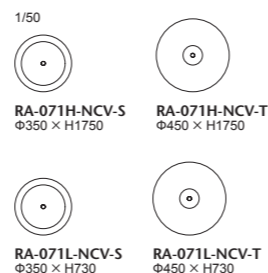

071-MODEL | ANTIQUE METAL LAMP (アンティークメタル ランプ)

ネオクラシコブランドの照明をアンティークメタルのブロンズに仕上げ、ヴィンテージイメージにしました。
機能はスイッチ部に調光機能を持たせ、現代の照明性能を発揮します。
調光機能のスイッチは光源の近くにあり、手元の光を確認しながら調整をすることができます。

LAMP SHADE

071-MODEL

品番	シェード	支柱・ベース	プライス
RA-071H-NCV-S	S type スクエアタイプ ナチュラルリネン	スチール: ヴィンテージ ブロンズ	¥146,000(税込¥160,600)
RA-071H-NCV-T	T type テーパータイプ プレーンホワイト		¥149,000(税込¥163,900)

品番	シェード	支柱・ベース	プライス
RA-071L-NCV-S	S type スクエアタイプ ナチュラルリネン	スチール: ヴィンテージ ブロンズ	¥131,000(税込¥144,100)
RA-071L-NCV-T	T type テーパータイプ プレーンホワイト		¥134,000(税込¥147,400)

支柱・ベース:スチール、ヴィンテージブロンズ仕上げ シェード:スクエアS type(ナチュラルリネン)/テーパーT type(プレーンホワイト) スイッチ:調光機能付 E17 クリプトン球 90W

Sタイプテーブルランプのシェードトップには、上から見た時に直接光源が眼に入らないように樹脂プレートを取り付けました。
フロアランプのシェード底面には、下から見上げた時に直接光源が眼に入らないように樹脂プレートを取り付けました。スイッチは、調光機能付きです。