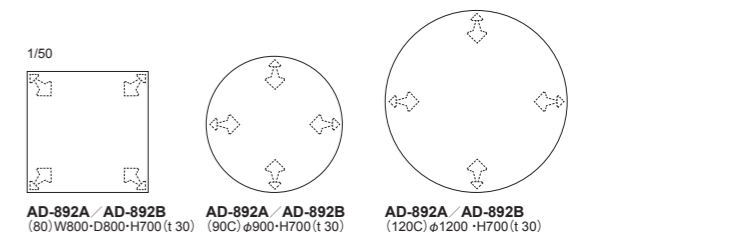

CORDA [コルダ]

Side Chair + Arm Chair / Dining Table + Living Table

繊細なメロディを奏でる弦楽器のような家具。優雅で柔らかい繊細な椅子のフォルムは、不均等厚成型合板の強度があって実現しました。

椅子やテーブルの幕板に供された優雅な曲線と、天然木の贅沢な質感がインテリアに気品を与えます。座には布バネ・ダイムトールを使用、柔らかな座り心地です。

CORDA: Side Chair / Arm Chair | サイドチェア / アームチェア

品番	座	フレーム	ヌード	a	b	c	d	ea	e	es
AD-921A	(ファブリック) ・a-esランク	(ビーチ成型合板) ・全13色	¥112,000 (税込¥123,200)	¥114,000 (税込¥125,400)	¥115,000 (税込¥126,500)	¥116,000 (税込¥127,600)	¥119,000 (税込¥130,900)	¥126,000 (税込¥138,600)	¥142,000 (税込¥156,200)	¥150,000 (税込¥165,000)
AD-922A			¥137,000 (税込¥150,700)	¥139,000 (税込¥152,900)	¥141,000 (税込¥155,100)	¥142,000 (税込¥156,200)	¥145,000 (税込¥159,500)	¥151,000 (税込¥166,100)	¥168,000 (税込¥184,800)	¥176,000 (税込¥193,600)

AD-921A / AD-922A 座: 布張り(a-esランク)布バネ・ダイムトール、ウレタンフォーム フレーム: 成型合板ビーチ突板、ポリウレタン塗装+抗菌トップコート プラバート取付+¥2,500 (税込 ¥ 2,750)

CORDA: Dining Table (H=700) | ダイニングテーブル

品番	天板サイズ	脚部	②アニーグレプリゼ・全13色 ⑨マホガニー
AD-925A	90: W 900×D900	(メープル)・全13色	¥229,000 (税込¥251,900)
	150: W1500×D900		¥275,000 (税込¥302,500)
	180: W1800×D900		¥289,000 (税込¥317,900)

CORDA: Living Table (H=380) | リビングテーブル

品番	天板サイズ	脚部	②アニーグレプリゼ・全13色 ⑨マホガニー
AD-925AL	80: W800×D800	(メープル)・全13色	¥196,000 (税込¥215,600)

AD-925A / AD-925AL 天板: アニーグレプリゼ突板、マホガニー突板 脚: メープル材、ポリウレタン塗装+抗菌トップコート

FIORE [フィオレ]

Side Chair + Arm Chair + Counter Chair

曲げ木加工のビーチ材の木肌と優しいカーブが持ち味のチェアシリーズです。ベーシックで軽やかなデザインを可能にしているのが、オリジナルのアルミダイカストパーツ。このパーツでウッドフレームと座面を繋ぐ構造は、メンテナンス性にも優れています。

FIORE: Side Chair / Arm Chair / Counter Chair | サイドチェア / アームチェア / カウンターチェア