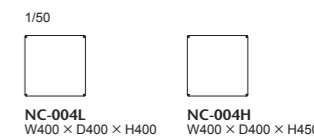

NC-004L W400 × D400 × H400
NC-004H W400 × D400 × H450