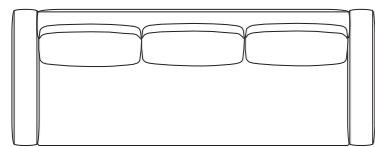

背・座・本体:張り(a~esランク) 座:ポケットコイル、ウレタンフォーム 背:ウレタンフォーム 背クッション:ポリエステル球状綿 脚部:オーク材、ポリウレタン塗装+抗菌トップコート

MD-805-3PW

MD-805-3PR

MD-805-2PL

MD-805-CL-R

MD-805-CR-L

MD-805-OT

1/50