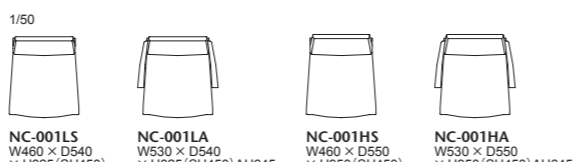

NC-001LS W460 × D540 × H825 (SH450)
NC-001LA W530 × D540 × H825 (SH450) AH645
NC-001HS W460 × D550 × H950 (SH450)
NC-001HA W530 × D550 × H950 (SH450) AH645

001H-MODEL			背・座…AD CORE ファブリック (a～es ランク)						
品番	フレーム	ヌード	a	b	c	d	ea	e	es
NC-001H	メープル 全 13 色	¥91,000 (税込¥100,100)	¥95,000 (税込¥104,500)	¥97,000 (税込¥106,700)	¥103,000 (税込¥113,300)	¥113,000 (税込¥124,300)	¥116,000 (税込¥127,600)	¥146,000 (税込¥160,600)	¥156,000 (税込¥171,600)

背・座:張り(a～esランク) / 座面:布バネ・ダイメトロール、ウレタンフォーム オプションハンドル:メープル材、ポリウレタン塗装+抗菌トップコート プラバート取付+¥2,500(税込¥2,750)