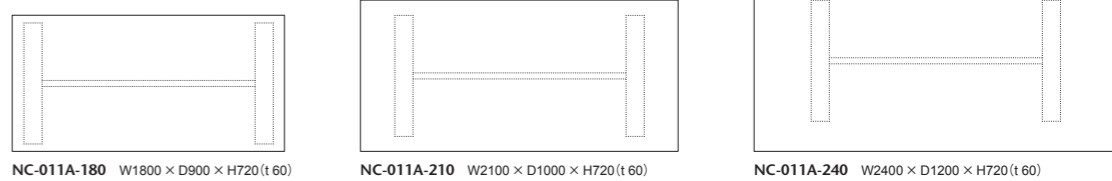

021-MODEL | 021 モデル チェア

ジョージアンスタイルを基本モチーフに、ネオ クラシコ スタイルにモダンイズしました。特徴的な背のフレームは曲線を描き、布バネ・ダイムロールを使用した背木部の下側には持ちやすいように手かけ用の掘込みがされています。柔らかくもしっかりした座り心地が安心感を与えてくれます。

021-MODEL		背・座…AD COREファブリック (a～es ランク)							
品番	フレーム	ヌード	a	b	c	d	ea	e	es
NC-021S	メイプル 全13色	¥114,000 (税込¥125,400)	¥116,000 (税込¥127,600)	¥120,000 (税込¥132,000)	¥127,000 (税込¥139,700)	¥137,000 (税込¥150,700)	¥150,000 (税込¥165,000)	¥163,000 (税込¥179,300)	¥174,000 (税込¥191,400)
NC-021A		¥139,000 (税込¥152,900)	¥141,000 (税込¥155,100)	¥146,000 (税込¥160,600)	¥150,000 (税込¥165,000)	¥162,000 (税込¥178,200)	¥175,000 (税込¥192,500)	¥189,000 (税込¥207,900)	¥200,000 (税込¥220,000)

背:張り(a～esランク) / 背:ホリアロビレンシート、ウレタンフォーム 座面:布バネ・ダイムロール、ウレタンフォーム プラバート取付+¥2,500(税込¥2,750)
フレーム:メイプル材、ホリウレタン塗装+抗菌トップコート

027-MODEL | 027 モデル チェア

堅牢なソリッドメイプルをフレームに使用した重厚なチェアシリーズ。十分なサイズ感と奥行きのある座は、布バネ・ダイムロールを使用した柔らかな座り心地です。クラシカルな佇まいとモダンなラインを持つチェアは、ダイニングのみならずオフィス使いにも適しています。

027-MODEL		座…AD COREファブリック (a～es ランク)							
品番	フレーム	ヌード	a	b	c	d	ea	e	es
NC-027S	メイプル 全13色	¥95,000 (税込¥104,500)	¥101,000 (税込¥111,100)	¥103,000 (税込¥113,300)	¥107,000 (税込¥117,700)	¥113,000 (税込¥124,300)	¥124,000 (税込¥136,400)	¥138,000 (税込¥151,800)	¥145,000 (税込¥159,500)
NC-027A		¥125,000 (税込¥137,500)	¥129,000 (税込¥141,900)	¥131,000 (税込¥144,100)	¥136,000 (税込¥149,600)	¥141,000 (税込¥155,100)	¥153,000 (税込¥168,300)	¥167,000 (税込¥183,700)	¥173,000 (税込¥190,300)

座:張り(a～esランク) / 座面:布バネ・ダイムロール、ウレタンフォーム フレーム:メイプル材、ホリウレタン塗装+抗菌トップコート プラバート取付+¥2,500(税込¥2,750)

028-MODEL | 028 モデル チェア

木部のフレームが彫削されたラインと柔らかかで丸みを帯びたクッション部。構造的な納まりから細部のデザインに至るまでこだわり抜いたチェアです。手で引きやすいように後ろフレームが背の上まで立ち上がり、背後ろ下には手掛けの掘込みがあります。