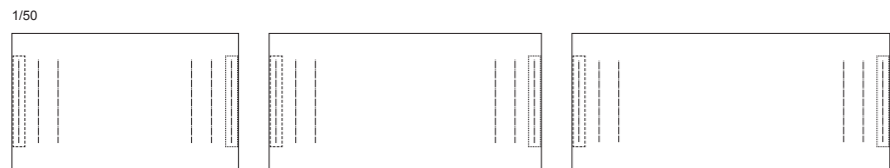

MD-607-150

MD-607-180

MD-607-210

MD-607-150
W1500・D900・H720(t 30)

MD-607-180
W1800・D900・H720(t 30)

MD-607-210
W2100・D900・H720(t 30)

スチール脚を固定している4箇所のボルトを付け替える事により、130ミリピッチで3段階に脚部の取り付け位置を変更出来ます。

MD-801 A-mode Heritage

SIDE CHAIR / ARM CHAIR サイドチェア/アームチェア

不等厚の成型合板で構成されたフレームと、3次元の成型合板で作られた座のシェルを組み合わせにより完成される構造体の椅子です。
しなやかに動くフレームは、荷重を逃がしゆったりとしたサイズ感で、厚みのある多層ウレタンの座と背には柔らかなウレタンフォームを使う事によって、快適さを創りだしています。背上に回ったフレームの下には、引きやすい指先の掘り込み加工を施しました。

801 モデル サイドチェア/アームチェア

品番	背・フレーム	ヌード	a	b	c	d	ea	e	es
MD-801S	ビーチ成型合板・全9色	¥87,000 (税込¥95,700)	¥91,000 (税込¥100,100)	¥94,000 (税込¥103,400)	¥97,000 (税込¥106,700)	¥104,000 (税込¥114,400)	¥114,000 (税込¥125,400)	¥137,000 (税込¥150,700)	¥145,000 (税込¥159,500)
MD-801A		¥108,000 (税込¥118,800)	¥113,000 (税込¥124,300)	¥116,000 (税込¥127,600)	¥119,000 (税込¥130,900)	¥126,000 (税込¥138,600)	¥136,000 (税込¥149,600)	¥158,000 (税込¥173,800)	¥167,000 (税込¥183,700)

背・座:張り(a~esランク) 座:ウレタンフォーム フレーム:ビーチ材成型合板、ポリウレタン塗装+抗菌トップコート

ブラバート取付 +¥2,500(税込¥2,750)