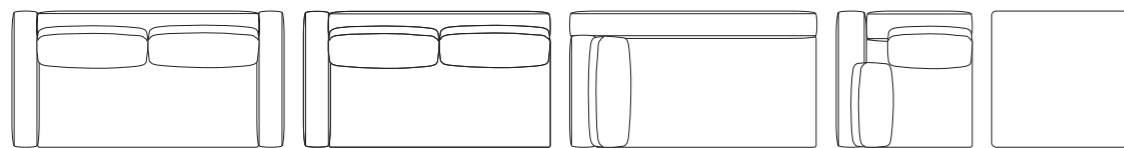

MD-805-2P W1800×D900×H750 (SH380) AH530
MD-805-2PR/2PL W1635×D900×H750 (SH380) AH530 (図面はMD-805-2PR右肘)
MD-805-CLR/CLL W900×D1635×H750 (SH380) AH530 (図面はMD-805-CLL左肘)
MD-805-CRR/CRL W900×D900×H750 (SH380) AH530 (図面はMD-805-CRR)
MD-805-OT W900×D900×H380

MD-807 A-mode Heritage

LIVING TABLE / SERVING TABLE / SIDE TABLE リビングテーブル / サービングテーブル / サイドテーブル

オーク材のナチュラルな質感を感じていただけるリビングテーブルシリーズ。天板の木口面はラウンド形状にし、コーナーのアールも優しい手触りを感じていただけます。高さ590のAHはMD-805のソファテーブルとしてお使いいただけ、BHタイプはコーヒーテーブルとしてソファに差し込んでお使いいただけます。

807 モデル リビングテーブル

品番	天板	脚部	90: W900×D400 2本脚	90S: W900×D900 4本脚	90C: φ900 4本脚	120: W1200×D400 2本脚
MD-807AL (H350)	オーク材(突板)・全9色	オーク材・全9色	¥157,000 (税込¥172,700)	¥249,000 (税込¥273,900)	¥249,000 (税込¥273,900)	¥193,000 (税込¥212,300)
MD-807AH (H590)	オーク材(突板)・全9色	オーク材・全9色	¥179,000 (税込¥196,900)	—	—	¥204,000 (税込¥224,400)

品番	天板	脚部	45: φ450	60: φ600
MD-807BH (H590)	オーク材(突板)・全9色	オーク材・全9色	¥184,000 (税込¥202,400)	¥199,000 (税込¥218,900)

天板:オーク突板 脚部:オーク無垢材、ポリウレタン塗装+抗菌トップコート