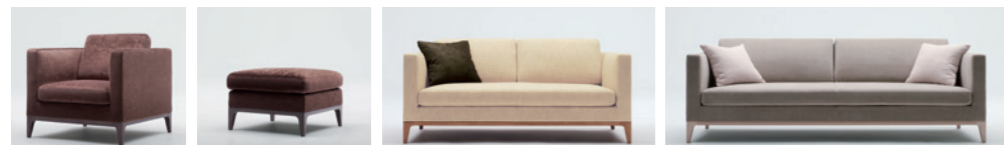

背：座張り(a~esランク) / 背：ウレタンフォーム 座面：ウェーブスプリング+ポケットコイルスプリング、ウレタンフォーム 脚：ホワイトアッシュ材、ポリウレタン塗装+抗菌トップコート

ハイバッククッション (H900用)

品番	仕様	ヌード	a	b	c	d	ea	e	es
MD-210A-CH-1P ハイバッククッション	単品	¥39,000 (税込¥42,900)	¥45,000 (税込¥49,500)	¥50,000 (税込¥55,000)	¥54,000 (税込¥59,400)	¥63,000 (税込¥69,300)	¥80,000 (税込¥88,000)	¥95,000 (税込¥104,500)	¥103,000 (税込¥113,300)
MD-210A-CH-2P / 2PR / 2PL / CLR / CLL ハイバッククッション		¥41,000 (税込¥45,100)	¥50,000 (税込¥55,000)	¥55,000 (税込¥60,500)	¥61,000 (税込¥67,100)	¥73,000 (税込¥80,300)	¥79,000 (税込¥86,900)	¥98,000 (税込¥107,800)	¥102,000 (税込¥112,200)
MD-210A-CH-3P ハイバッククッション		¥47,000 (税込¥51,700)	¥57,000 (税込¥62,700)	¥65,000 (税込¥71,500)	¥72,000 (税込¥79,200)	¥87,000 (税込¥95,700)	¥101,000 (税込¥111,100)	¥104,000 (税込¥114,400)	¥114,000 (税込¥125,400)

MD-210A-1P MD-210A-OT MD-210A-2P クッションオプション MD-210A-3P クッションオプション