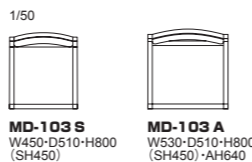

MD-103 S
W450・D510・H800
(SH450)

MD-103 A
W530・D510・H800
(SH450)・AH640

MD-107 MD-107N A-mode Heritage

DINING TABLE ダイニングテーブル

今までの無垢材テーブルにはない、モダンなテーブルシリーズです。天板の奥行はD950とゆったりとした奥行きがあり

W2400/W2100/W1800のバリエーションをご用意しています。

ホワイトアッシュ材のシャープな107と、面取りで手触りを良くしたオーク材の107Nをお選びいただけます。