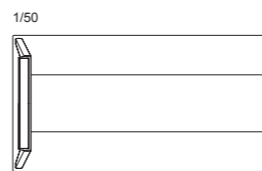

MD-1102-180
W1800-D900-
ガラス天板 H703 (t15)
セラミック天板・木天板 H720 (t35)