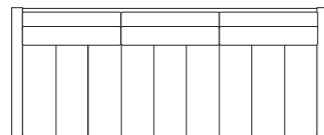

MD-605-3P
W2110・D850・H750 (SH400)
AH580