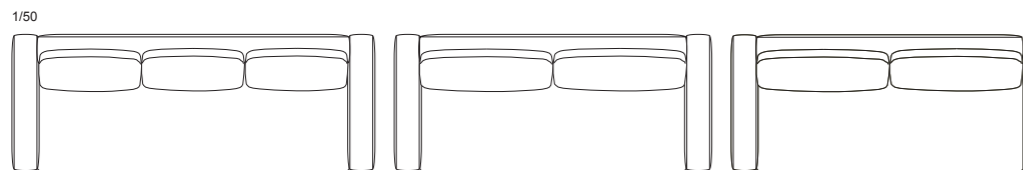

背・座・本体:張り(a~esランク) 座:ポケットコイル、ウレタンフォーム 背:ウレタンフォーム 背クッション:ポリエステル球状綿 脚部:オーク材、ポリウレタン塗装+抗菌トップコート

MD-805-3PW W2400×D900×H750 (SH380) AH530
MD-805-3P W2100×D900×H750 (SH380) AH530
MD-805-3PR/3PL W1935×D900×H750 (SH380) AH530 (図面はMD-805-3PR右肘)