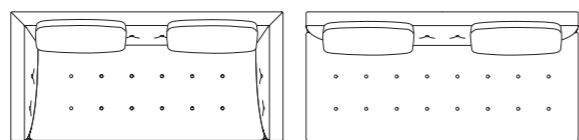

MD-705-2P W1800-D850-H850 (SH400)-AH720
MD-705-2L W1800-D850-H850 (SH400)