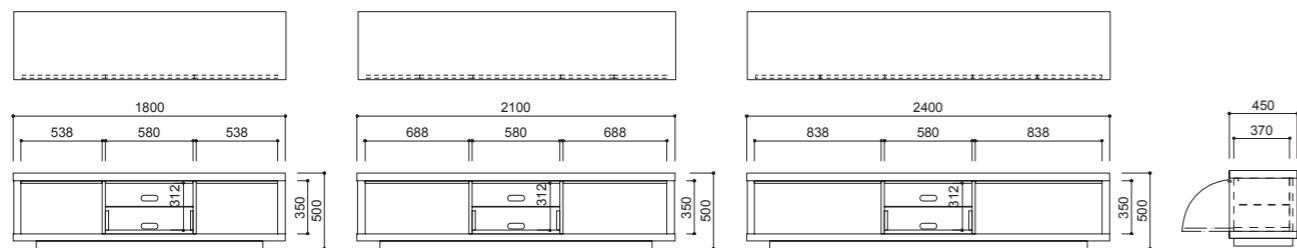

MD-301N A-mode Heritage

TV BOARD / CABINET TVボード / キャビネット

スクエアでシンプルなTVボードが、厚みのあるフレームはそのままに、オーク材の追加とモジュールを変更して進化しました。W1800,W2100,W2400の3サイズ、センターのフラップ扉には3タイプをご用意していますので、インテリアシーンとライフスタイルに合わせてお選びいただけます。

301N モデル TVボード

品番	本体	180: W1800×D450×H500	210: W2100×D450×H500	240: W2400×D450×H500
MD-301N (オープン)	オーク・全9色	¥270,000 (税込¥297,000)	¥301,000 (税込¥331,100)	¥313,000 (税込¥344,300)
MD-301N-W (木扉)		¥344,000 (税込¥378,400)	¥374,000 (税込¥411,400)	¥386,000 (税込¥424,600)
MD-301N-L (ルーバー扉)		¥429,000 (税込¥471,900)	¥457,000 (税込¥502,700)	¥470,000 (税込¥517,000)
MD-301N-G (ガラス扉)		¥467,000 (税込¥513,700)	¥494,000 (税込¥543,400)	¥507,000 (税込¥557,700)

本体:オーク突板 扉:オーク材、ポリウレタン塗装+抗菌トップコート、クリアガラス 開き扉用蝶番:ソフトクローズ機能付 ハンドル:亜鉛ダイカスト・サテンニッケル仕上げ

用途やデザインに合わせて3つの扉のバリエーションをお選びいただけます。AV機器のリモコン操作が可能な木製ルーバータイプと、内部に収納したアイテムが確認出来るクリアガラスタイプ、ホワイトオーク材の木肌を活かした木製扉の3タイプをご用意しました。

センターのフラップ扉には、ソフトダウン機能付のステーを使用しています。また、バックパネルにはAV機器の配線に便利な配線孔を設けています。

MD-301N用の専用ハンドル。亜鉛ダイカスト製、サテンニッケル仕上げです。

1/50

MD-301N-180 W1800-D450-H500

MD-301N-210 W2100-D450-H500

MD-301N-240 W2400-D450-H500

MD-302

SHELF シェルフ

これ以上はないシンプルさを追及したシェルフシリーズ。厚みのあるフレームをしっかりと組み込みました。ワイド寸法は90と180センチの2タイプ。180タイプは移動しやすいように2分割になっていますが、一見一体型に見えるように仕口に工夫を凝らしました。Lタイプは中棚にダウンライトが付いています。

302 モデル キャビネット

品番	タイプ	①ホワイトアッシュ(突板)・全5色	②ウォールナット(突板)
MD-302S	W900: オープンキャビネット	¥238,000 (税込¥261,800)	¥257,000 (税込¥282,700)
MD-302SL	W900: オープンキャビネット ダウンライト(中棚1段)付	¥275,000 (税込¥302,500)	¥293,000 (税込¥322,300)
MD-302W	W1800(2分割): オープンキャビネット	¥388,000 (税込¥426,800)	¥422,000 (税込¥464,200)
MD-302WL	W1800(2分割): オープンキャビネット ダウンライト(中棚1段)付	¥452,000 (税込¥497,200)	¥479,000 (税込¥526,900)

本体:ホワイトアッシュ突板/ウォールナット(D-1)、アジャスター付、ポリウレタン塗装+抗菌トップコート ※302Wタイプは2分割、ジョイントコネクターボルトで連結します。

1/50