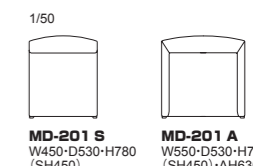

MD-201S
W450・D530・H780
(SH450)

MD-201A
W550・D530・H780
(SH450)・AH630

MD-207

DINING TABLE ダイニングテーブル

無垢のホワイトアッシュ材を使用した贅沢なダイニングテーブルです。無垢の素材感を活かした天板はW2100 / W1800 / W1500のバリエーションをご用意しています。シンプルで軽快なデザインの脚部は脚位置を移動する事ができ、様々なシーンでのご使用が可能です。無垢材の動きを考慮しながら、ソリッド感溢れるデザインは考え抜かれた構造体から生まれました。