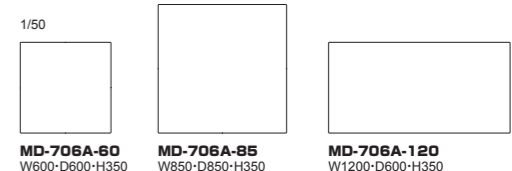

MD-706A-60 W600-D600-H350 MD-706A-85 W850-D850-H350 MD-706A-120 W1200-D600-H350

MD-103NL A-mode Heritage

LOUNGE CHAIR ラウンジチェア

人気の103ラウンジチェアを基本モジュールから見直し、生まれ変わったのがMD-103NLです。
オーク材の素材感を活かしたフレームは、アーム部のカーブを削り込み柔らかな触れ心地です。よりリラックスしていただけるようオットマンもご用意しました。

103NL モデル ラウンジチェア ローバック/ハイバック/オットマン

品番	フレーム	ヌード	a	b	c	d	ea	e	es
MD-103NL-L (ローバック)	オーク・全9色	¥161,000 (税込¥177,100)	¥165,000 (税込¥181,500)	¥172,000 (税込¥189,200)	¥180,000 (税込¥198,000)	¥194,000 (税込¥213,400)	¥222,000 (税込¥244,200)	¥252,000 (税込¥277,200)	¥269,000 (税込¥295,900)
MD-103NL-H (ハイバック)		¥176,000 (税込¥193,600)	¥185,000 (税込¥203,500)	¥194,000 (税込¥213,400)	¥203,000 (税込¥223,300)	¥220,000 (税込¥242,000)	¥254,000 (税込¥279,400)	¥296,000 (税込¥325,600)	¥318,000 (税込¥349,800)
MD-103NL-OT (オットマン)		¥61,000 (税込¥67,100)	¥66,000 (税込¥72,600)	¥69,000 (税込¥75,900)	¥72,000 (税込¥79,200)	¥80,000 (税込¥88,000)	¥89,000 (税込¥97,900)	¥113,000 (税込¥124,300)	¥122,000 (税込¥134,200)

背・座:張り(a~esランク) 座面:弾性ベルトクロス編み、多層ウレタンフォーム フレーム:オーク材 ブラバート付(フェルト・スリップ)、ポリウレタン塗装+抗菌トップコート