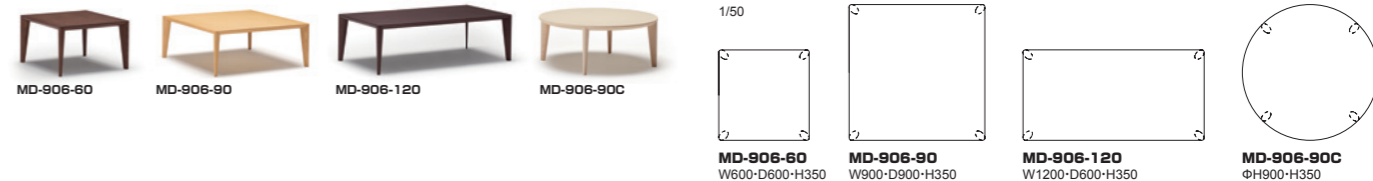

MD-906

LIVING TABLE リビングテーブル

天板トップにホワイトアッシュ材の突板を用い、裏までカーブした木口材にホワイトアッシュの無垢材を贅沢に使用しました。脚部はホワイトアッシュ無垢材を正楕円形状のまま脚先までテーパ状に削り出しました。接合部など精巧な加工技術によって成り立つ造形美の際立つテーブルです。

906 モデル リビングテーブル

品番	天板	脚部	60: W600×D600	90: W900×D900	120: W1200×D600	90C: Φ900
MD-906 (H350)	ホワイトアッシュ(突板)・全5色	ホワイトアッシュ(無垢材)・全5色	¥151,000 (税込¥166,100)	¥187,000 (税込¥205,700)	¥191,000 (税込¥210,100)	¥201,000 (税込¥221,100)

天板:ホワイトアッシュ突板柾目貼り、ホワイトアッシュ材 脚部:ホワイトアッシュ材、ポリウレタン塗装+抗菌トップコート