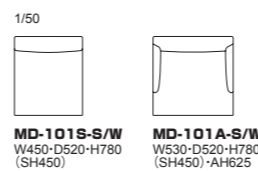

MD-101S-S/W
W450-D520-H780
(SH450)

MD-101A-S/W
W530-D520-H780
(SH450)-AH625

MD-105 MD-105N

DINING TABLE ダイニング テーブル

ダイニングチェアMD-101に合わせてデザインされたダイニングテーブルです。

ホワイトアッシュ材のシャープな印象の105と、オーク材の優しい木目の105Nの2タイプ。

脚部の固定位置が可動可能なスチールの脚パーツは、マットなシルバーとヴィンテージブラック色からお選びいただけます。