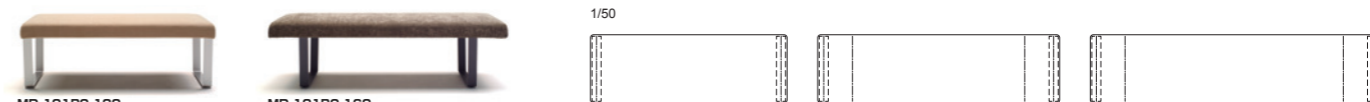

MD-101BC-130

MD-101BC-160

MD-101BC-130
W1300-D450-H450

MD-101BC-160
W1600-D450-H450

MD-101BC-190
W1900-D450-H450

MD-101M

COMFORT CHAIR コンフォートチェア

MD-101のシンプルでスクエアなデザインで、ダイニングチェアとラウンジチェアの間にあたるミドルサイズのコンフォートチェアをつくりました。

厚みのあるフレームとゆとりのあるサイズに、パネとウレタンクッションの組合せで、柔らかく快適な座り心地を持たせました。

くつろいだダイニングや、オフィス用としてもお使いいただけます。脚部はシルバーとヴィンテージブラックの2色からお選びいただけます。

101M モデル コンフォートチェア

品番	脚部	ヌード	a	b	c	d	ea	e	es
MD-101M	スチール (シルバー・ヴィンテージブラック)	¥90,000 (税込¥99,000)	¥98,000 (税込¥107,800)	¥104,000 (税込¥114,400)	¥109,000 (税込¥119,900)	¥124,000 (税込¥136,400)	¥152,000 (税込¥167,200)	¥174,000 (税込¥191,400)	¥186,000 (税込¥204,600)

背・座:張り(a~esランク)、座面:弾性ベルトクロス編み、ウレタンフォーム 脚:スチール、焼付塗装(アルミシルバー・ヴィンテージブラック)ブラバート付(スリップ・フェルト)