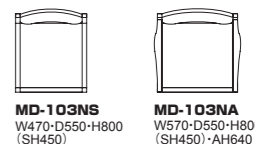

MD-103NS
W470・D550・H800
(SH450)

MD-103NA
W570・D550・H800
(SH450)・AH640

MD-701BC A-mode Heritage

BENCH ベンチ

ダイニングテーブルにマッチするナチュラルな仕上がり感のベンチです。

奥行きのゆったりとしたサイズ感はある脚部と共に安定感を出しています。

701BC モデル ベンチ

品番	脚部	ヌード	a	b	c	d	ea	e	es
MD-701BC-B-150 (クッション無し)	オーク・全9色	¥207,000(税込¥227,700)							
MD-701BC-B-180 (クッション無し)		¥228,000(税込¥250,800)							
MD-701BC-B-210 (クッション無し)		¥260,000(税込¥286,000)							
MD-701BC-C-150	オーク・全9色	¥241,000 (税込¥265,100)	¥245,000 (税込¥269,500)	¥248,000 (税込¥272,800)	¥250,000 (税込¥275,000)	¥257,000 (税込¥282,700)	¥265,000 (税込¥291,500)	¥286,000 (税込¥314,600)	¥296,000 (税込¥325,600)
MD-701BC-C-180		¥266,000 (税込¥292,600)	¥270,000 (税込¥297,000)	¥273,000 (税込¥300,300)	¥277,000 (税込¥304,700)	¥284,000 (税込¥312,400)	¥304,000 (税込¥334,400)	¥334,000 (税込¥367,400)	¥347,000 (税込¥381,700)
MD-701BC-C-210		¥303,000 (税込¥333,300)	¥305,000 (税込¥335,500)	¥308,000 (税込¥338,800)	¥311,000 (税込¥342,100)	¥319,000 (税込¥350,900)	¥350,000 (税込¥385,000)	¥392,000 (税込¥431,200)	¥409,000 (税込¥449,900)

MD-701BC-B 座:オーク無垢材(うずくり加工) 脚:オーク突板・アジャスター付、ポリウレタン塗装+抗菌トップコート
MD-701BC-C 座:クッション:張り(a~esランク) オーク無垢材(うずくり加工) 脚:オーク突板・アジャスター付、ポリウレタン塗装+抗菌トップコート