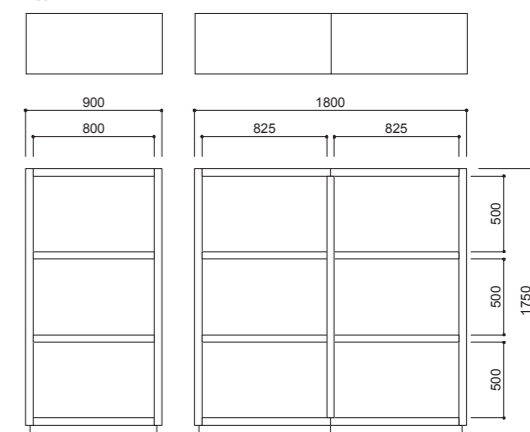

MD-302S / SL
W900-D400-H1750

MD-302W / WL
W1800-D400-H1750