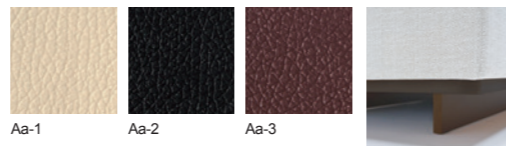

MD-1105

SOFA システムソファ

アメリカンモダン住宅のインテリアシーンをイメージさせるゆったりとした奥行きとシンプルなフォルムのシステムソファ。オプションとして左右のアームが装着可能になり、アームクッションと共に豊かなレイアウトプランにお使いいただけます。

オプション：ベースフレーム革
3色のレザーよりお選びいただけます。

1105 モデル ソファ S (D:900)									
品番	脚部	ヌード	a	b	c	d	ea	e	es
MD-1105-S-90 ソファ 1P	ホワイトアッシュ・全9色	¥237,000 (税込¥260,700)	¥255,000 (税込¥280,500)	¥268,000 (税込¥294,800)	¥280,000 (税込¥308,000)	¥306,000 (税込¥336,600)	¥329,000 (税込¥361,900)	¥412,000 (税込¥453,200)	¥466,000 (税込¥512,600)
MD-1105-S-90-OP オプション ベースフレーム革	革・全3色	¥14,000 (税込¥15,400)							
MD-1105-S-110 ソファ 1P	ホワイトアッシュ・全9色	¥268,000 (税込¥294,800)	¥285,000 (税込¥313,500)	¥300,000 (税込¥330,000)	¥311,000 (税込¥342,100)	¥338,000 (税込¥371,800)	¥383,000 (税込¥421,300)	¥490,000 (税込¥539,000)	¥554,000 (税込¥609,400)
MD-1105-S-110-OP オプション ベースフレーム革	革・全3色	¥29,000 (税込¥31,900)							
MD-1105-S-140 ソファ 1P	ホワイトアッシュ・全9色	¥313,000 (税込¥344,300)	¥349,000 (税込¥383,900)	¥372,000 (税込¥409,200)	¥399,000 (税込¥438,900)	¥445,000 (税込¥489,500)	¥477,000 (税込¥524,700)	¥622,000 (税込¥684,200)	¥712,000 (税込¥783,200)
MD-1105-S-140-OP オプション ベースフレーム革	革・全3色	¥29,000 (税込¥31,900)							
MD-1105-S-180 ソファ 3P	ホワイトアッシュ・全9色	¥373,000 (税込¥410,300)	¥396,000 (税込¥435,600)	¥416,000 (税込¥457,600)	¥435,000 (税込¥478,500)	¥479,000 (税込¥526,900)	¥508,000 (税込¥558,800)	¥645,000 (税込¥709,500)	¥735,000 (税込¥808,500)
MD-1105-S-180-OP オプション ベースフレーム革	革・全3色	¥42,000 (税込¥46,200)							
MD-1105-S-220 ソファ 3PL	ホワイトアッシュ・全9色	¥439,000 (税込¥482,900)	¥467,000 (税込¥513,700)	¥488,000 (税込¥536,800)	¥510,000 (税込¥561,000)	¥570,000 (税込¥627,000)	¥614,000 (税込¥675,400)	¥791,000 (税込¥870,100)	¥908,000 (税込¥998,800)
MD-1105-S-220-OP オプション ベースフレーム革	革・全3色	¥42,000 (税込¥46,200)							
MD-1105-OT-S-90 オットマン	ホワイトアッシュ・全9色	¥167,000 (税込¥183,700)	¥177,000 (税込¥194,700)	¥183,000 (税込¥201,300)	¥188,000 (税込¥206,800)	¥201,000 (税込¥221,100)	¥214,000 (税込¥235,400)	¥252,000 (税込¥277,200)	¥278,000 (税込¥305,800)
MD-1105-OT-S-90 オプション ベースフレーム革	革・全3色	¥14,000 (税込¥15,400)							
MD-1105-OT-S-110 オットマン	ホワイトアッシュ・全9色	¥182,000 (税込¥200,200)	¥191,000 (税込¥210,100)	¥197,000 (税込¥216,700)	¥203,000 (税込¥223,300)	¥216,000 (税込¥237,600)	¥229,000 (税込¥251,900)	¥270,000 (税込¥297,000)	¥297,000 (税込¥326,700)
MD-1105-OT-S-110 オプション ベースフレーム革	革・全3色	¥29,000 (税込¥31,900)