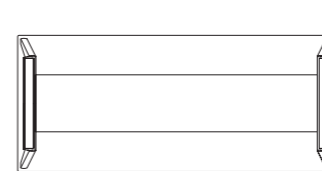

MD-1102-210
W2100-D900-
ガラス天板 H703 (t15)
セラミック天板・木天板 H720 (t35)