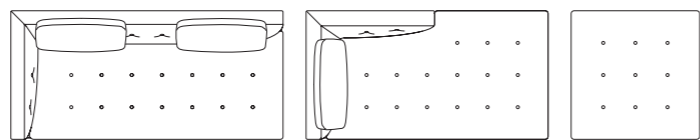

MD-705-2PR/2PL W1800-D850-H850 (SH400)-AH720 (図面はMD-705-2PR右肘)
MD-705-CLR/CLL W850-D1600-H850 (SH400)-AH720 (図面はMD-705-CLL左肘)
MD-705-OT W850-D850-H400

MD-706A A-mode Heritage

LIVING TABLE リビングテーブル

左右の脚部とフレームが、無垢材を削り出した柔らかなカーブでつながる優しいナチュラル感あふれるリビングテーブルシリーズです。
楕円形の断面は細身ながら十分な強度を持たせました。

706A モデル リビングテーブル

品番	天板	脚部	60: W600×D600	85: W850×D850	120: W1200×D600
MD-706A (H350)	オーク (突板)・全9色	オーク (無垢)・全9色	¥145,000 (税込¥159,500)	¥192,000 (税込¥211,200)	¥185,000 (税込¥203,500)

天板:オーク突板 脚部:オーク無垢材、ポリウレタン塗装+抗菌トップコート