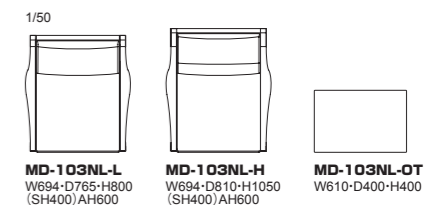

MD-103NL-L W694-D765-H800 (SH400)AH600 MD-103NL-H W694-D810-H1050 (SH400)AH600 MD-103NL-OT W610-D400-H400

MD-103NLのオーク材のフレームは、無垢材の特性を活かした面取り加工を施し、柔らかな手触りとデザインに仕上げました。肘掛け部のワイドを広く取り、よりくつろげる座り心地です。