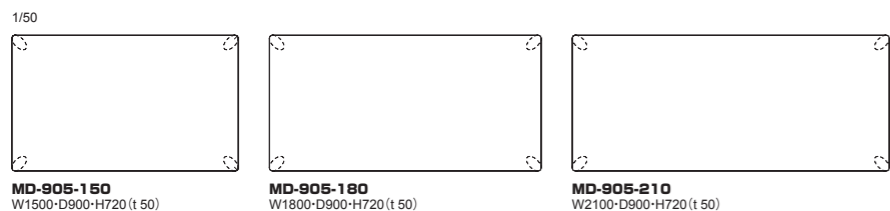

MD-905

DINING TABLE ダイニングテーブル

天板トップにホワイトアッシュ材の突板を用い、裏までカーブした木口材にホワイトアッシュの無垢材を贅沢に使用しました。脚部はホワイトアッシュ無垢材を正楕円形状のまま脚先までテーパ状に削り出しました。接合部など精巧な加工技術によって成り立つ造形美が際立つテーブルです。

905 モデル ダイニングテーブル

品番	天板	脚部	150: W1500×D900	180: W1800×D900	210: W2100×D900
MD-905 (H720)	ホワイトアッシュ(突板)・全5色	ホワイトアッシュ(無垢材)・全5色	¥365,000 (税込¥401,500)	¥385,000 (税込¥423,500)	¥423,000 (税込¥465,300)

天板:ホワイトアッシュ突板柾目貼り、ホワイトアッシュ無垢材 脚:ホワイトアッシュ材 アジャスター付、ポリウレタン塗装+抗菌トップコート