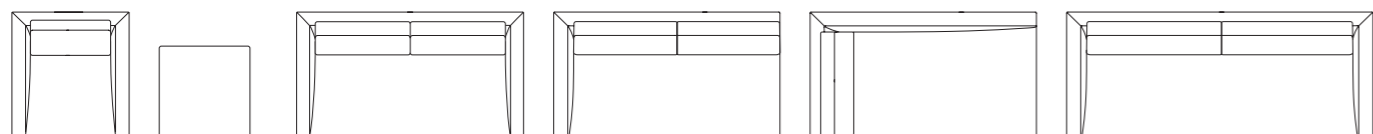

MD-210A-1P W800・D825・H770 (SH400) AH650 MD-210A-OT W600・D600・H400 MD-210A-2P W1500・D825・H770 (SH400) AH650 MD-210A-2PR/2PL W1500・D825・H770 (SH400) AH650 (図はMD-210A-2PR右肘) MD-210A-CLR/CLL W825・D1500・H770 (SH400) AH650 (図はMD-210A-CLR左肘) MD-210A-3P W2000・D825・H770 (SH400) AH650

MD-210B

SOFA ソファ

ローズスタイルのフォルムに、柔らかな置きクッションとモダンなアルミ脚を合わせ、クラシカルモダンなデザインに仕上げました。自然に置かれた背の羽毛クッションは上質で柔らかな背当りで、ウェーブスプリングとポケットコイルを併用使用した座面は、上質な座り心地を実現しました。単体の1P、2P、3P、システムソファに組み合わせるシェーズロング、片アーム2Pのバリエーションもご用意しています。

210B モデル ソファ/オットマン

品番	脚部	ヌード	a	b	c	d	ea	e	es	
MD-210B-1P ソファ 1P (Lクッション 1個付)	アルミ ダイキャスト ・ポリッシュ ・黒鏡面 ・ブロンズ	¥201,000 (税込¥221,100)	¥220,000 (税込¥242,000)	¥239,000 (税込¥262,900)	¥258,000 (税込¥283,800)	¥293,000 (税込¥322,300)	¥324,000 (税込¥356,400)	¥399,000 (税込¥438,900)	¥444,000 (税込¥488,400)	
MD-210B-2P ソファ 2P (Lクッション 2個、Sクッション 1個付)		¥308,000 (税込¥338,800)	¥339,000 (税込¥372,900)	¥367,000 (税込¥403,700)	¥392,000 (税込¥431,200)	¥450,000 (税込¥495,000)	¥507,000 (税込¥557,700)	¥658,000 (税込¥723,800)	¥773,000 (税込¥850,300)	
MD-210B-3P ソファ 3P (Lクッション 3個、Sクッション 2個付)		¥359,000 (税込¥394,900)	¥402,000 (税込¥442,200)	¥438,000 (税込¥481,800)	¥472,000 (税込¥519,200)	¥546,000 (税込¥600,600)	¥604,000 (税込¥664,400)	¥827,000 (税込¥909,700)	¥976,000 (税込¥1,073,600)	
MD-210B-2PR (右肘付) / 2PL (左肘付) ソファ 2P片アーム (Lクッション2個、Sクッション1個付)		¥317,000 (税込¥348,700)	¥353,000 (税込¥388,300)	¥390,000 (税込¥429,000)	¥422,000 (税込¥464,200)	¥490,000 (税込¥539,000)	¥514,000 (税込¥565,400)	¥665,000 (税込¥731,500)	¥780,000 (税込¥858,000)	
MD-210B-CLR (右肘付) / CLL (左肘付) シェーズロング片アーム (Lクッション1個、Sクッション2個付)		¥317,000 (税込¥348,700)	¥353,000 (税込¥388,300)	¥390,000 (税込¥429,000)	¥422,000 (税込¥464,200)	¥490,000 (税込¥539,000)	¥514,000 (税込¥565,400)	¥665,000 (税込¥731,500)	¥780,000 (税込¥858,000)	
MD-210B-OT オットマン		¥115,000 (税込¥126,500)	¥121,000 (税込¥133,100)	¥128,000 (税込¥140,800)	¥133,000 (税込¥146,300)	¥143,000 (税込¥157,300)	¥155,000 (税込¥170,500)	¥178,000 (税込¥195,800)	¥180,000 (税込¥198,000)	
			¥201,000 (税込¥221,100)	¥220,000 (税込¥242,000)	¥239,000 (税込¥262,900)	¥258,000 (税込¥283,800)	¥293,000 (税込¥322,300)	¥324,000 (税込¥356,400)	¥399,000 (税込¥438,900)	¥444,000 (税込¥488,400)

背：座張り(a~esランク) / 背：ウレタンフォーム 座面：ウェーブスプリング+ポケットコイルスプリング、ウレタンフォーム 置クッション：スモールフェザー+ポリエステル綿 脚：アルミダイキャスト (ポリッシュ・黒鏡面塗装・ブロンズ塗装)

MD クッション 羽毛クッション

品番	仕様	ヌード	a	b	c	d	ea	e	es
MD-CS 小：400×400	スモールフェザー +ポリエステル綿	¥17,000 (税込¥18,700)	¥19,000 (税込¥20,900)	¥20,000 (税込¥22,000)	¥23,000 (税込¥25,300)	¥26,000 (税込¥28,600)	¥30,000 (税込¥33,000)	¥44,000 (税込¥48,400)	¥46,000 (税込¥50,600)
MD-CL 大：500×500		¥18,000 (税込¥19,800)	¥20,000 (税込¥22,000)	¥23,000 (税込¥25,300)	¥27,000 (税込¥29,700)	¥31,000 (税込¥34,100)	¥33,000 (税込¥36,300)	¥52,000 (税込¥57,200)	¥55,000 (税込¥60,500)