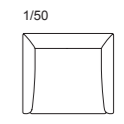

MD-101M
W600-D535-H720
(SH450)