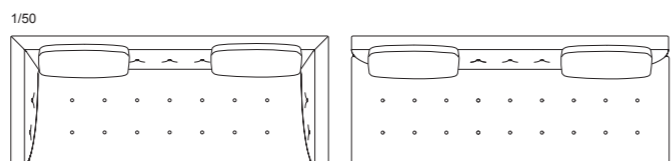

カバー:張り(a~esランク) ポリエステル球状綿、立体キルト加工

MD-705-3P MD-705-2PL MD-705-OT MD-705-2PR MD-705-CLL

MD-705-3L MD-705-2L

オプションバイピング&ボタンカラー

MD-705のバイピング・ボタンは、通常本体と共通仕様ですが、オプションで3色の天然皮革からもお選びいただけます。

ADC-4 (キャメルブラウン) ADC-6 (カーボンブラック) ADC-9 (シルバークレー)