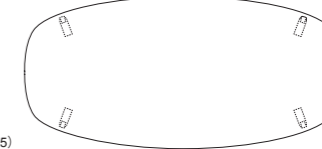

MD-502-180
W1800・D900・H700(t 45)

MD-502-210
W2100・D1000・H700(t 45)