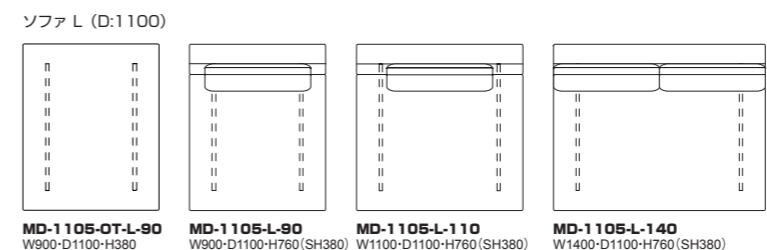

MD-1105-CS クッション
MD-1105-CS-S 小: 400 × 400