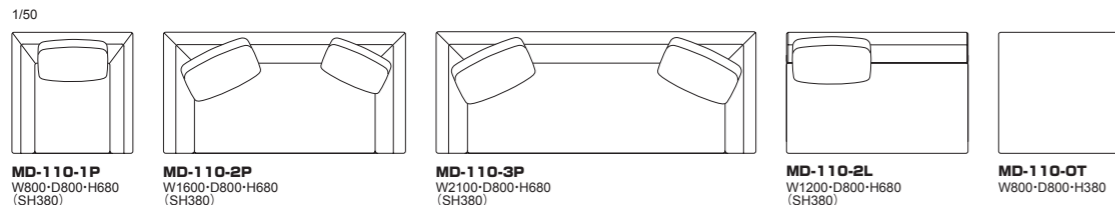

▲アルミ脚先オプション
床を保護するフェルトベースのオプションパーツです。