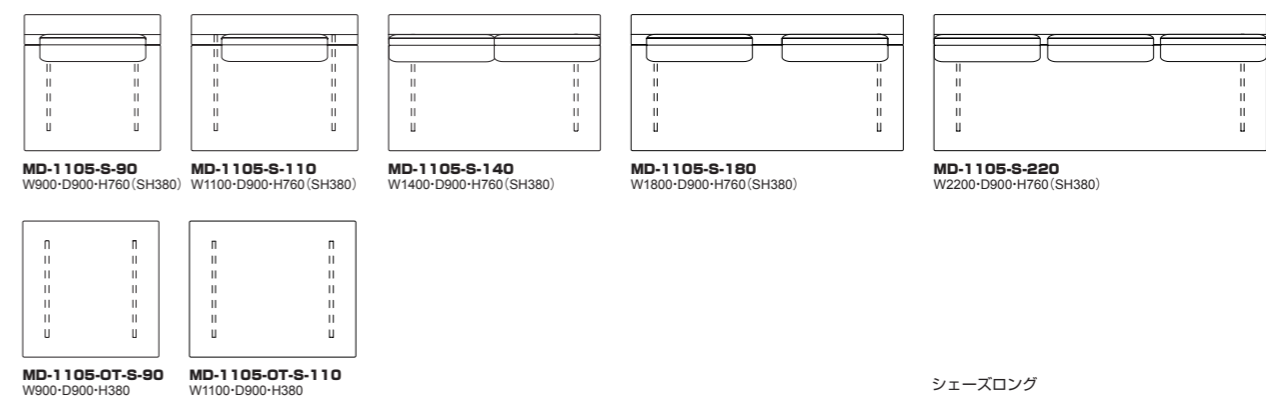

MD-1105-CS クッション
MD-1105-CS-S 小: 400 × 400