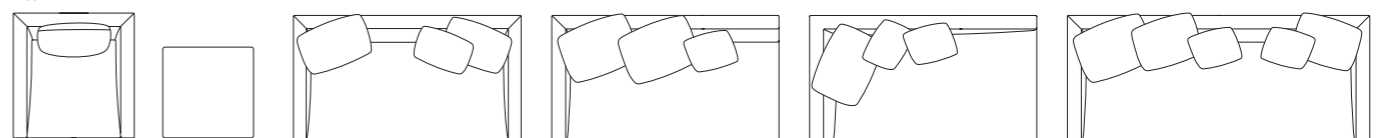

MD-210B-1P W800・D825・H650 (SH400) MD-210B-OT W600・D600・H400 MD-210B-2P W1500・D825・H650 (SH400) MD-210B-2PR / 2PL W1500・D825・H650 (SH400) (図はMD-210B-2PR右肘) MD-210B-CLR / CLL W825・D1500・H650 (SH400) (図はMD-210B-CLR左肘) MD-210B-3P W2000・D825・H650 (SH400)