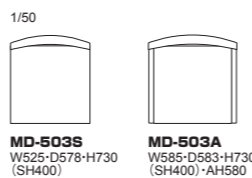

MD-503S
W525・D578・H730
(SH400)

MD-503A
W585・D583・H730
(SH400)・AH580

MD-107L

DINING TABLE ダイニングテーブル

無垢素材を、天板・脚部全てにミニマルなモダンデザインに表現したダイニングテーブル。
うずくりされた無垢天板は素材感を最大限に活かし、低く抑ええた天板高さは安定感を演出します。