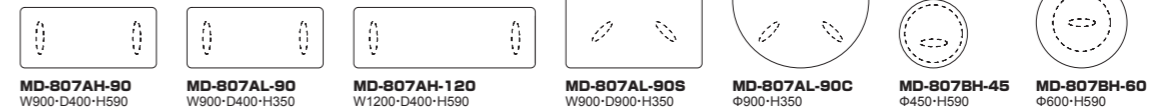

MD-807AH-90 W900×D400×H590
MD-807AL-90 W900×D400×H350
MD-807AH-120 W1200×D400×H590
MD-807AL-90S W900×D900×H350
MD-807AL-90C φ900×H350
MD-807BH-45 φ450×H590
MD-807BH-60 φ600×H590