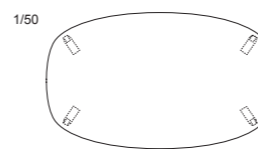

MD-502-150
W1500・D900・H700(t 45)