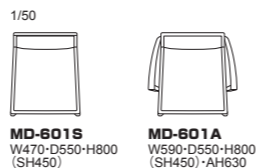

MD-601S
W470・D550・H800
(SH450)

MD-601A
W590・D550・H800
(SH450)・AH630

MD-607

DINING TABLE ダイニング テーブル

素材感を感じさせるうづくり加工の無垢天板に、スチールの脚部を組み合わせたシンプルなダイニングテーブル。
ミニマムなデザインながら安定感のある脚部は、取り付け位置が変更出来ます。