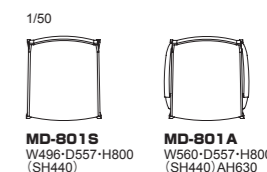

MD-801S
W496・D557・H800
(SH440)

MD-801A
W560・D557・H800
(SH440)・AH630