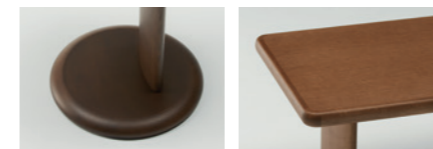

MD-807BHのベースは無垢材でできています。

MD-807のリビングテーブルは、小口面に無垢材を隠しコーナー部もしっかりと厚みを持たせたR形状に仕上げられています。

1/50