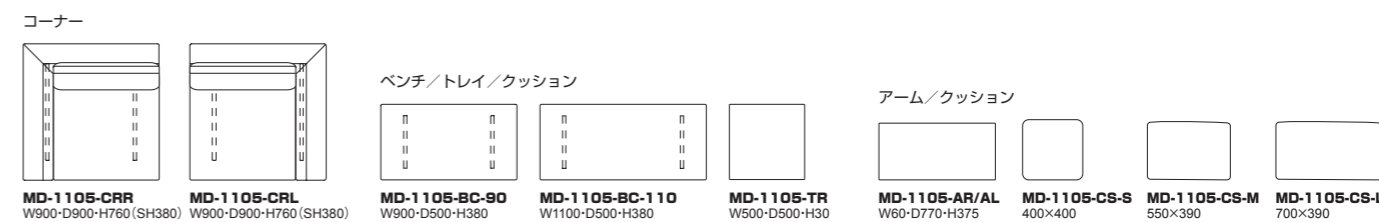

MD-1105-CS クッション
MD-1105-CS-S 小: 400 × 400