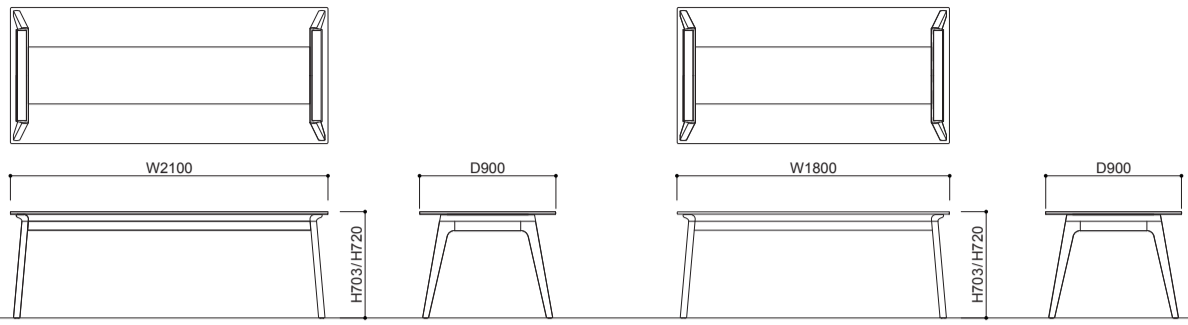

MD-1102-180

2021MODEL THREE SIDED DRAWING (S=1/50)

MD-1101 コンフォートチェア

MD-1102 テーブル

MD-1102-210