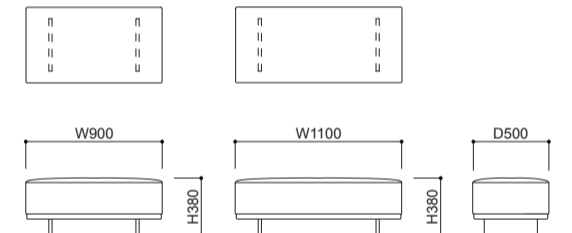

MD-1105-L-140

MD-1105C

MD-1105-CR (コーナー)

MD-1105-CL (シェーズロング)

MD-1105-BC (ベンチ)

MD-1105-CRR (右肘)

MD-1105-CRL (左肘)

MD-1105-CL

MD-1105-BC-90

MD-1105-BC-110

MD-1105 SET LAYOUT PLAN (S=1/100)

aランクファブリックのセット金額です(価格につきましてはホームページの各製品ページ内のPRICE LISTをご覧ください)

ソファアームレスタイプ (D:900)

ソファアーム付 (D:900)

シェーズロングタイプ・ショート (D:1100)

シェーズロングタイプ・ミディアム (D:1400)