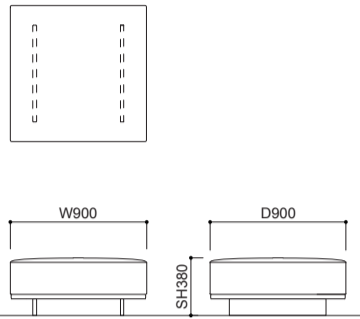

MD-1105-OT