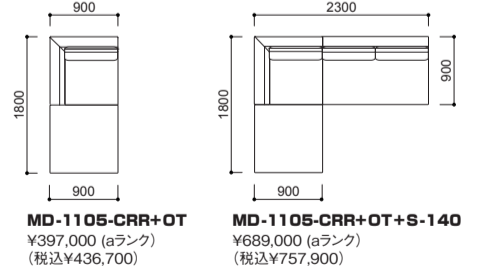

MD-1105-BC-90

MD-1105-BC-110

MD-1105 SET LAYOUT PLAN (S=1/100)

aランクファブリックのセット金額です(価格につきましてはホームページの各製品ページ内のPRICE LISTをご覧ください)

ソファアームレスタイプ (D:900)

ソファアーム付 (D:900)

シェーズロングタイプ・ショート (D:1100)

シェーズロングタイプ・ミディアム (D:1400)

シェーズロングタイプ・ロング (D:1800)

フリーレイアウト