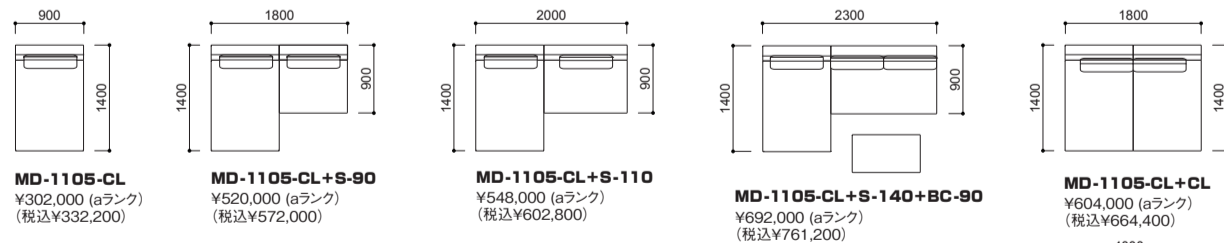

MD-1105-BC-90

MD-1105-BC-110

MD-1105 SET LAYOUT PLAN (S=1/100)

aランクファブリックのセット金額です(価格につきましてはホームページの各製品ページ内のPRICE LISTをご覧ください)

ソファアームレスタイプ (D:900)

ソファアーム付 (D:900)

シェーズロングタイプ・ショート (D:1100)

シェーズロングタイプ・ミディアム (D:1400)

シェーズロングタイプ・ロング (D:1800)

フリーレイアウト