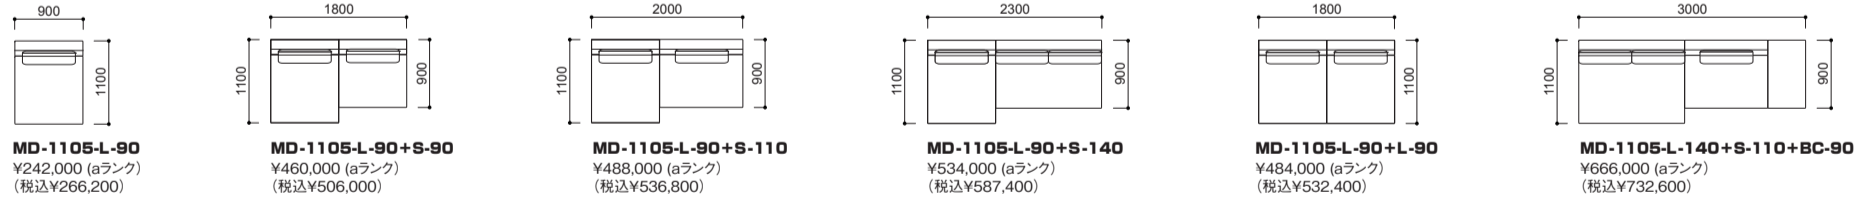

MD-1105-BC-90

MD-1105-BC-110

MD-1105 SET LAYOUT PLAN (S=1/100)

aランクファブリックのセット金額です(価格につきましてはホームページの各製品ページ内のPRICE LISTをご覧ください)

ソファアームレスタイプ (D:900)

ソファアーム付 (D:900)

シェーズロングタイプ・ショート (D:1100)

シェーズロングタイプ・ミディアム (D:1400)

シェーズロングタイプ・ロング (D:1800)

フリーレイアウト