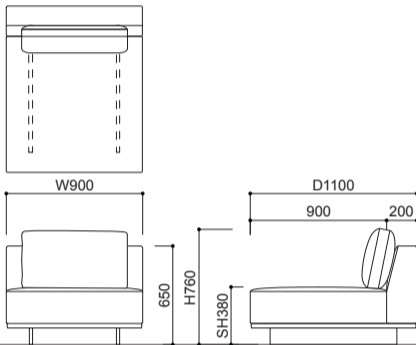

MD-1105-L (1PソファL D:1100)

MD-1105-C (クッション)

MD-1105-L-90