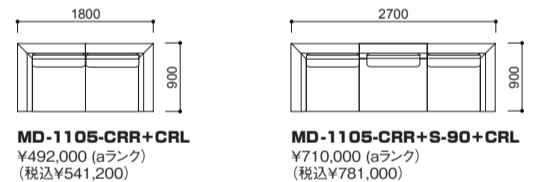

MD-1105-BC-90

MD-1105-BC-110

MD-1105 SET LAYOUT PLAN (S=1/100)

aランクファブリックのセット金額です(価格につきましてはホームページの各製品ページ内のPRICE LISTをご覧ください)

ソファアームレスタイプ (D:900)

ソファアーム付 (D:900)

シェーズロングタイプ・ショート (D:1100)

シェーズロングタイプ・ミディアム (D:1400)