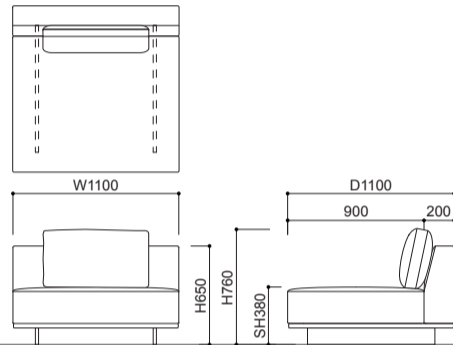

MD-1105-L-110