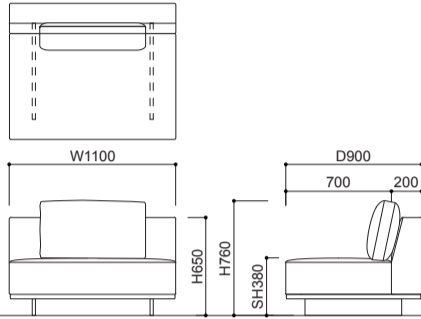

MD-1105-S-110