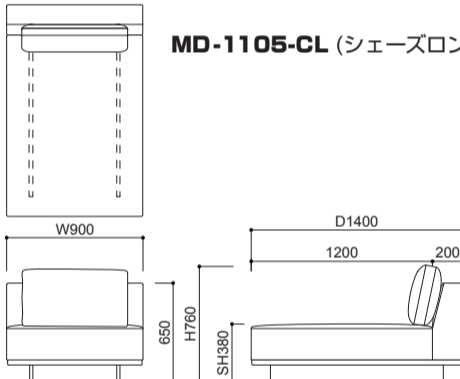

MD-1105-L-140

MD-1105C

MD-1105-CR (コーナー)

MD-1105-CL (シェーズロング)

MD-1105-BC (ベンチ)

MD-1105-CRR (右肘)

MD-1105-CRL (左肘)

MD-1105-CL

MD-1105-BC-90

MD-1105-BC-110

MD-1105 SET LAYOUT PLAN (S=1/100)

aランクファブリックのセット金額です(価格につきましてはホームページの各製品ページ内のPRICE LISTをご覧ください)

ソファアームレスタイプ (D:900)

ソファアーム付 (D:900)

シェーズロングタイプ・ショート (D:1100)

シェーズロングタイプ・ミディアム (D:1400)

シェーズロングタイプ・ロング (D:1800)

フリーレイアウト