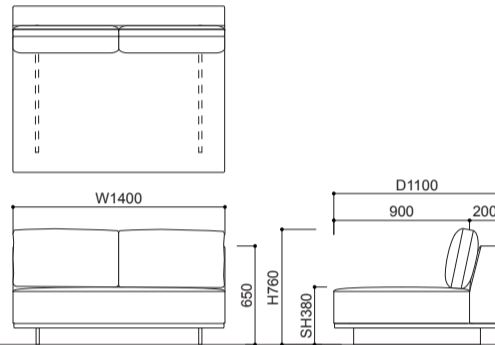

MD-1105-L-140