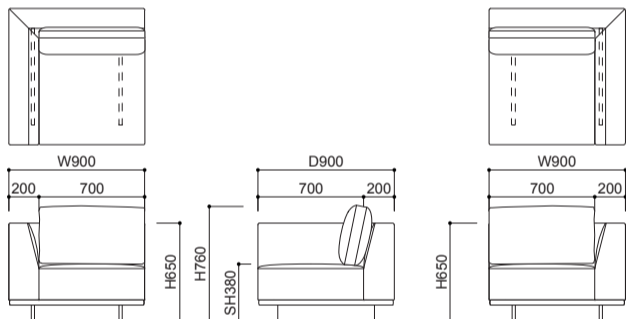

MD-1105-L-140

MD-1105C

MD-1105-CR (コーナー)

MD-1105-CL (シェーズロング)

MD-1105-BC (ベンチ)

MD-1105-CRR (右肘)

MD-1105-CRL (左肘)

MD-1105-CL

MD-1105-BC-90

MD-1105-BC-110

MD-1105 SET LAYOUT PLAN (S=1/100)

aランクファブリックのセット金額です(価格につきましてはホームページの各製品ページ内のPRICE LISTをご覧ください)

ソファアームレスタイプ (D:900)

ソファアーム付 (D:900)

シェーズロングタイプ・ショート (D:1100)

シェーズロングタイプ・ミディアム (D:1400)