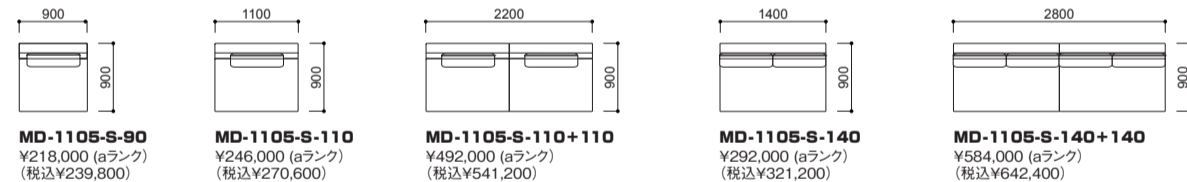

MD-1105-L-140

MD-1105C

MD-1105-CR (コーナー)

MD-1105-CL (シェーズロング)

MD-1105-BC (ベンチ)

MD-1105-CRR (右肘)

MD-1105-CRL (左肘)

MD-1105-CL

MD-1105-BC-90

MD-1105-BC-110

MD-1105 SET LAYOUT PLAN (S=1/100)

aランクファブリックのセット金額です(価格につきましてはホームページの各製品ページ内のPRICE LISTをご覧ください)

ソファアームレスタイプ (D:900)

ソファアーム付 (D:900)

シェーズロングタイプ・ショート (D:1100)

シェーズロングタイプ・ミディアム (D:1400)