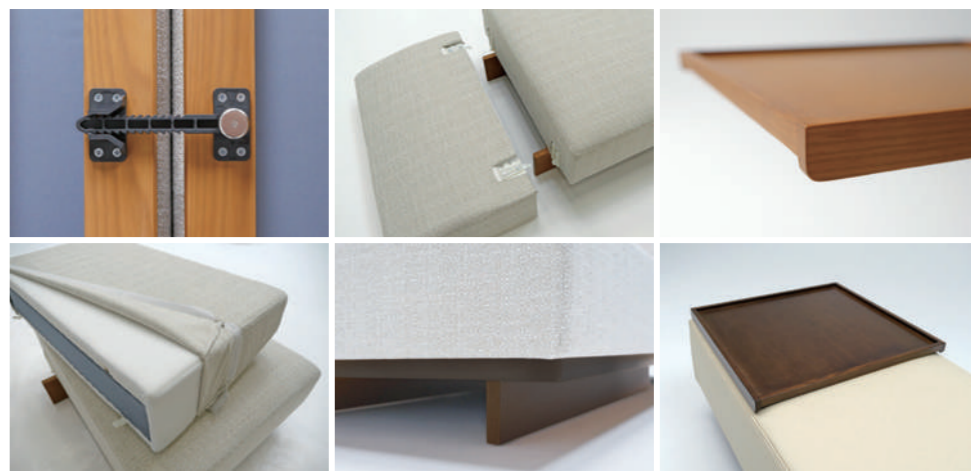

シートの高さは380ミリと低く抑えられ、低めの背とスクエアな形状がインテリアに溶け込みます。シートピッチは1人用のW900ミリ、ゆったりとした1人用のW1100ミリ、1人から2人まで使用できるW1400ミリの3種類あり、奥行きはD900タイプは立体キルトされたクッションを置くことによって、通常の安楽姿勢のソファとしてのD900ミリ(シート奥行700ミリ)と、

脚を投げ出したり、ソファの上ゆったりとで過ごす事のできるミニシェーズロングとしても使用できるD1100ミリ(シート奥行き900ミリ)の2種類からお選びいただけます。

背のあるソファタイプの他に、通常より少しコンパクト(D1400)なシェーズロング、900のスクエアなオットマン、W900とW1100のベンチはソファの後ろにソファテーブル兼ベンチとして、トレイを置けばセンターテーブルとして、レザー張りでオットマンとして使用できます。システムソファとして大きな組み合わせだけでなく、コンパクトに組み合わせたソファセットとしても考えられています。家族が集まるリビングからオフィスのラウンジ用として幅広く安心してご使用いただけます。

背は積層合板を下地にウレタンフォームを多層に使用し、座にはポケットコイルを下地に使用し、しっかりとした掛け心地を実現しました。背のクッションはポリエステル製の粒形状の綿を厚みの違う4室に分け、腰をしっかり支えます。座の下にある横方向に繋がるホワイトアッシュ材のフレームは床からの感染予防として抗菌塗装が標準化されており、抗ウイルス塗装もオプション選択ができ、抗ウイルス仕様の革張りも選択できます。また、フレームにはシステムソファとして連結パーツも装備されており自由に組み合わせが可能です。浮遊感を出す脚部にはホワイトアッシュを使い、インテリアに合わせてカラーを選択いただけます。

背:合板下地、多層ウレタンフォーム
座:合板下地、ポケットコイル、多層ウレタンフォーム
座フレーム:ホワイトアッシュ材or合板下地革張り、連結樹脂パーツ
脚部:ホワイトアッシュ突き板、脚先ブラパート(樹脂、フェルト)
背クッション:ポリエステル球状綿、立体キルト加工

左上:ソファベースフレームにセットした時に製品がズレないようにジョイントパーツを取り付けています。上中:ソファの座面と背は、樹脂パーツで固定されており取り外しが可能です。下左:MD-1105システムソファはカパリングシステムです。下中:ホワイトアッシュのベースフレームと木製脚部。ベースフレームはオプションで天然皮革3色からお選び頂けます。

オプション:
抗ウイルスレザーフレーム
3色の抗ウイルスレザーより
お選びいただけます。

右下:MD-1105-BCの奥行き寸法に合わせた木製トレイ。ベンチの座面の形状にフィットするデザインで、トレイをセットしてセンターテーブルとしてもお使いいただけます。