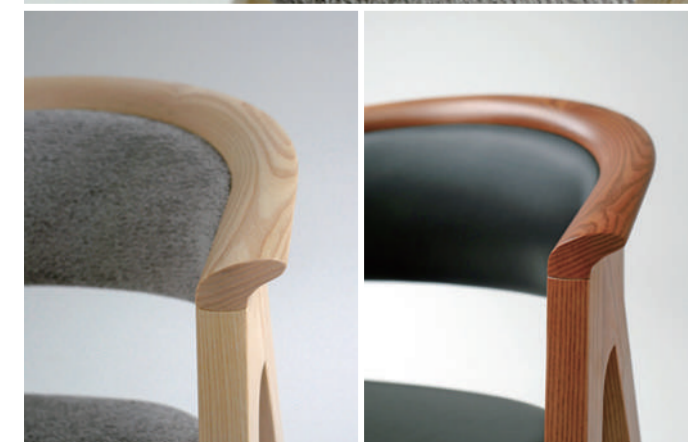

背トップのホワイトアッシュ無垢材の削り出しと、背を受ける成型合板の組み合わせ。精度の高い加工技術により美しいフォルムを実現しました。手の触れる部分は面取りを施し優しい手触りです。