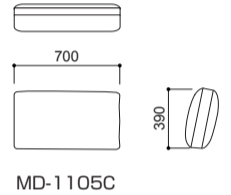

2021MODEL THREE SIDED DRAWING (S=1/50)

MD-1101 コンフォートチェア

MD-1102 テーブル

MD-1105-S (1PソファS D:900)

MD-1105-OT (オットマン)

MD-1105-L (1PソファL D:1100)

MD-1105-C (クッション)

MD-1105C

MD-1105-CR (コーナー)

MD-1105-CL (シェーズロング)

MD-1105-BC (ベンチ)

MD-1105 SET LAYOUT PLAN (S=1/100)

aランクファブリックのセット金額です(価格につきましてはホームページの各製品ページ内のPRICE LISTをご覧ください)

ソファアームレスタイプ (D:900)

ソファアーム付 (D:900)

シェーズロングタイプ・ショート (D:1100)

シェーズロングタイプ・ミディアム (D:1400)

シェーズロングタイプ・ロング (D:1800)

フリーレイアウト