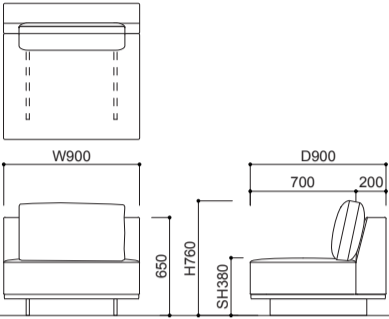

- MD-1105-S-90 (1Pソファ S-900)** W900-D900-H760(SH380)_¥218,000(税込¥239,800)~
- MD-1105-S-110 (1Pソファ S-1100)** W1100-D900-H760(SH380)_¥246,000(税込¥270,600)~
- MD-1105-S-140 (1Pソファ S-1400)** W1400-D900-H760(SH380)_¥292,000(税込¥321,200)~
- MD-1105-L-90 (1Pソファ L-900)** W900-D1100-H760(SH380)_¥242,000(税込¥266,200)~
- MD-1105-L-110 (1Pソファ L-1100)** W1100-D1100-H760(SH380)_¥272,000(税込¥299,200)~
- MD-1105-L-140 (1Pソファ L-1400)** W1400-D1100-H760(SH380)_¥322,000(税込¥354,200)~
- MD-1105-CR (コーナー)** W900-D900-H760(SH380)_¥246,000(税込¥270,600)~
- MD-1105-CL (シェーズロング)** W900-D1400-H760(SH380)_¥302,000(税込¥332,200)~
- MD-1105-OT (オットマン)** W900-D900-H380_¥151,000(税込¥166,100)~
- MD-1105-BC-90 (ベンチ)** W900-D500-H380_¥98,000(税込¥107,800)~
- MD-1105-BC-110 (ベンチ)** W1100-D500-H380_¥106,000(税込¥116,600)~
- MD-1105-TR (トレイ)** W500-D500-H30_¥32,000(税込¥35,200)~

2021MODEL THREE SIDED DRAWING (S=1/50)

MD-1101 コンフォートチェア

MD-1101A

MD-1102 テーブル

MD-1102-210

MD-1102-180

MD-1105-S (1PソファS D:900)

MD-1105-OT (オットマン)