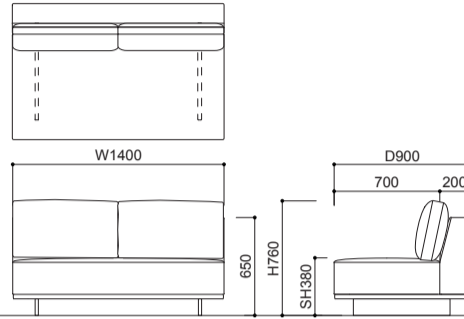

MD-1105-S-140