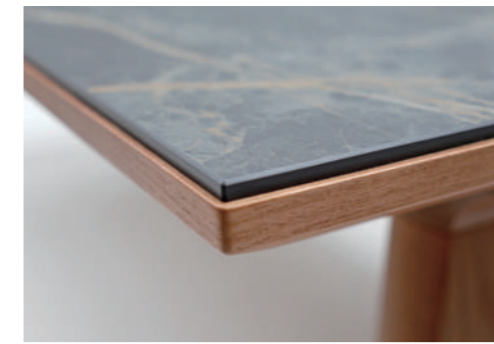

A-mode MD-1101

コンフォートチェア

1950年代のアメリカで花開いた北欧モダンデザインのヴィンテージ家具を意識したデザインです。自然の素材を使い無駄のないデザインと、クラフト感のある優しいフォルムを創りました。手が触れるアーム部は手触りの良い形状で、ホワイトアッシュ材の杢目を美しく出したアームが優しく背を包みます。ゆったりとしたダイニングシーンからミーティングチェアやオフィスチェアとして長時間快適にお使いいただけます。

ホワイトアッシュ材は北米で多く植林される木材で、街路樹にも多く使われ、森林循環型の樹木としてサステナビリティの高い材として多く使われます。白く密度の高い堅牢な性質で野球のバットに使われ、低・高音域特性がよいことから、エレクトリック・ギター、ベースにも使われます。当社のエーモードブランドでは、ブランド発足から柔らかな木理と白い木肌を持つホワイトアッシュ材を使用してきました。

MD-1101A はラウンジチェアのようなゆったりとしたサイズ感で、長く快適に座る事を目的に設計しました。脚部フレームの構造に使用するホワイトアッシュ材の削ぎを少なくし、木材の無駄を抑える成型合板を使用し、できるだけ少ないパーツ構成にしました。人の触れる箇所には、汚れの付着しにくく清掃しやすい無垢材を使用して、座と背には適度な隙間を設け、埃やゴミが貯まらないようになっています。近親者が永く座る場所や、公共の場でのメンテナンス性にもこだわりました。

背からアームに繋がる削り出しの背部は、ホワイトアッシュ無垢材を使用し、背を受ける部は成型合板とウレタンフォームが優しく腰を包みます。程よい硬さの座は奥行き感とゆったりとした幅広いサイズで、堅牢な成型合板をカーブした形状に、密度の高い上質なウレタンフォームを多層に重ねたクッション材を使用して、長時間のビジネスワークにも耐えられる座り心地にしました。手が触れるアームや背上部、脚部には抗菌コートされたホワイトアッシュ材を使用し、安全性も追求しました。オプションの抗ウイルス塗装と抗ウイルス革やファブリックと合わせ、より安全性の高い製品としてお使いいただけます。

背:ピーチ成型合板+ホワイトアッシュ突板+ウレタンフォーム 座:ピーチ成型合板+ウレタンフォーム
フレーム:ホワイトアッシュ材、ポリウレタン塗装+抗菌トップコート(抗ウイルス塗装/オプション)

MD-1101A W580×D560×H770(SH430)_¥102,000(税込¥112,200)~

上:大理石のテクスチャを持ったセラミック天板トップ。表面硬度が高く耐久性に優れた素材です。下:ガラス天板は重厚な15ミリのクリアガラスを使用。フレームのガラス受け部分には天然皮革を用いた天板のスレを軽減します。