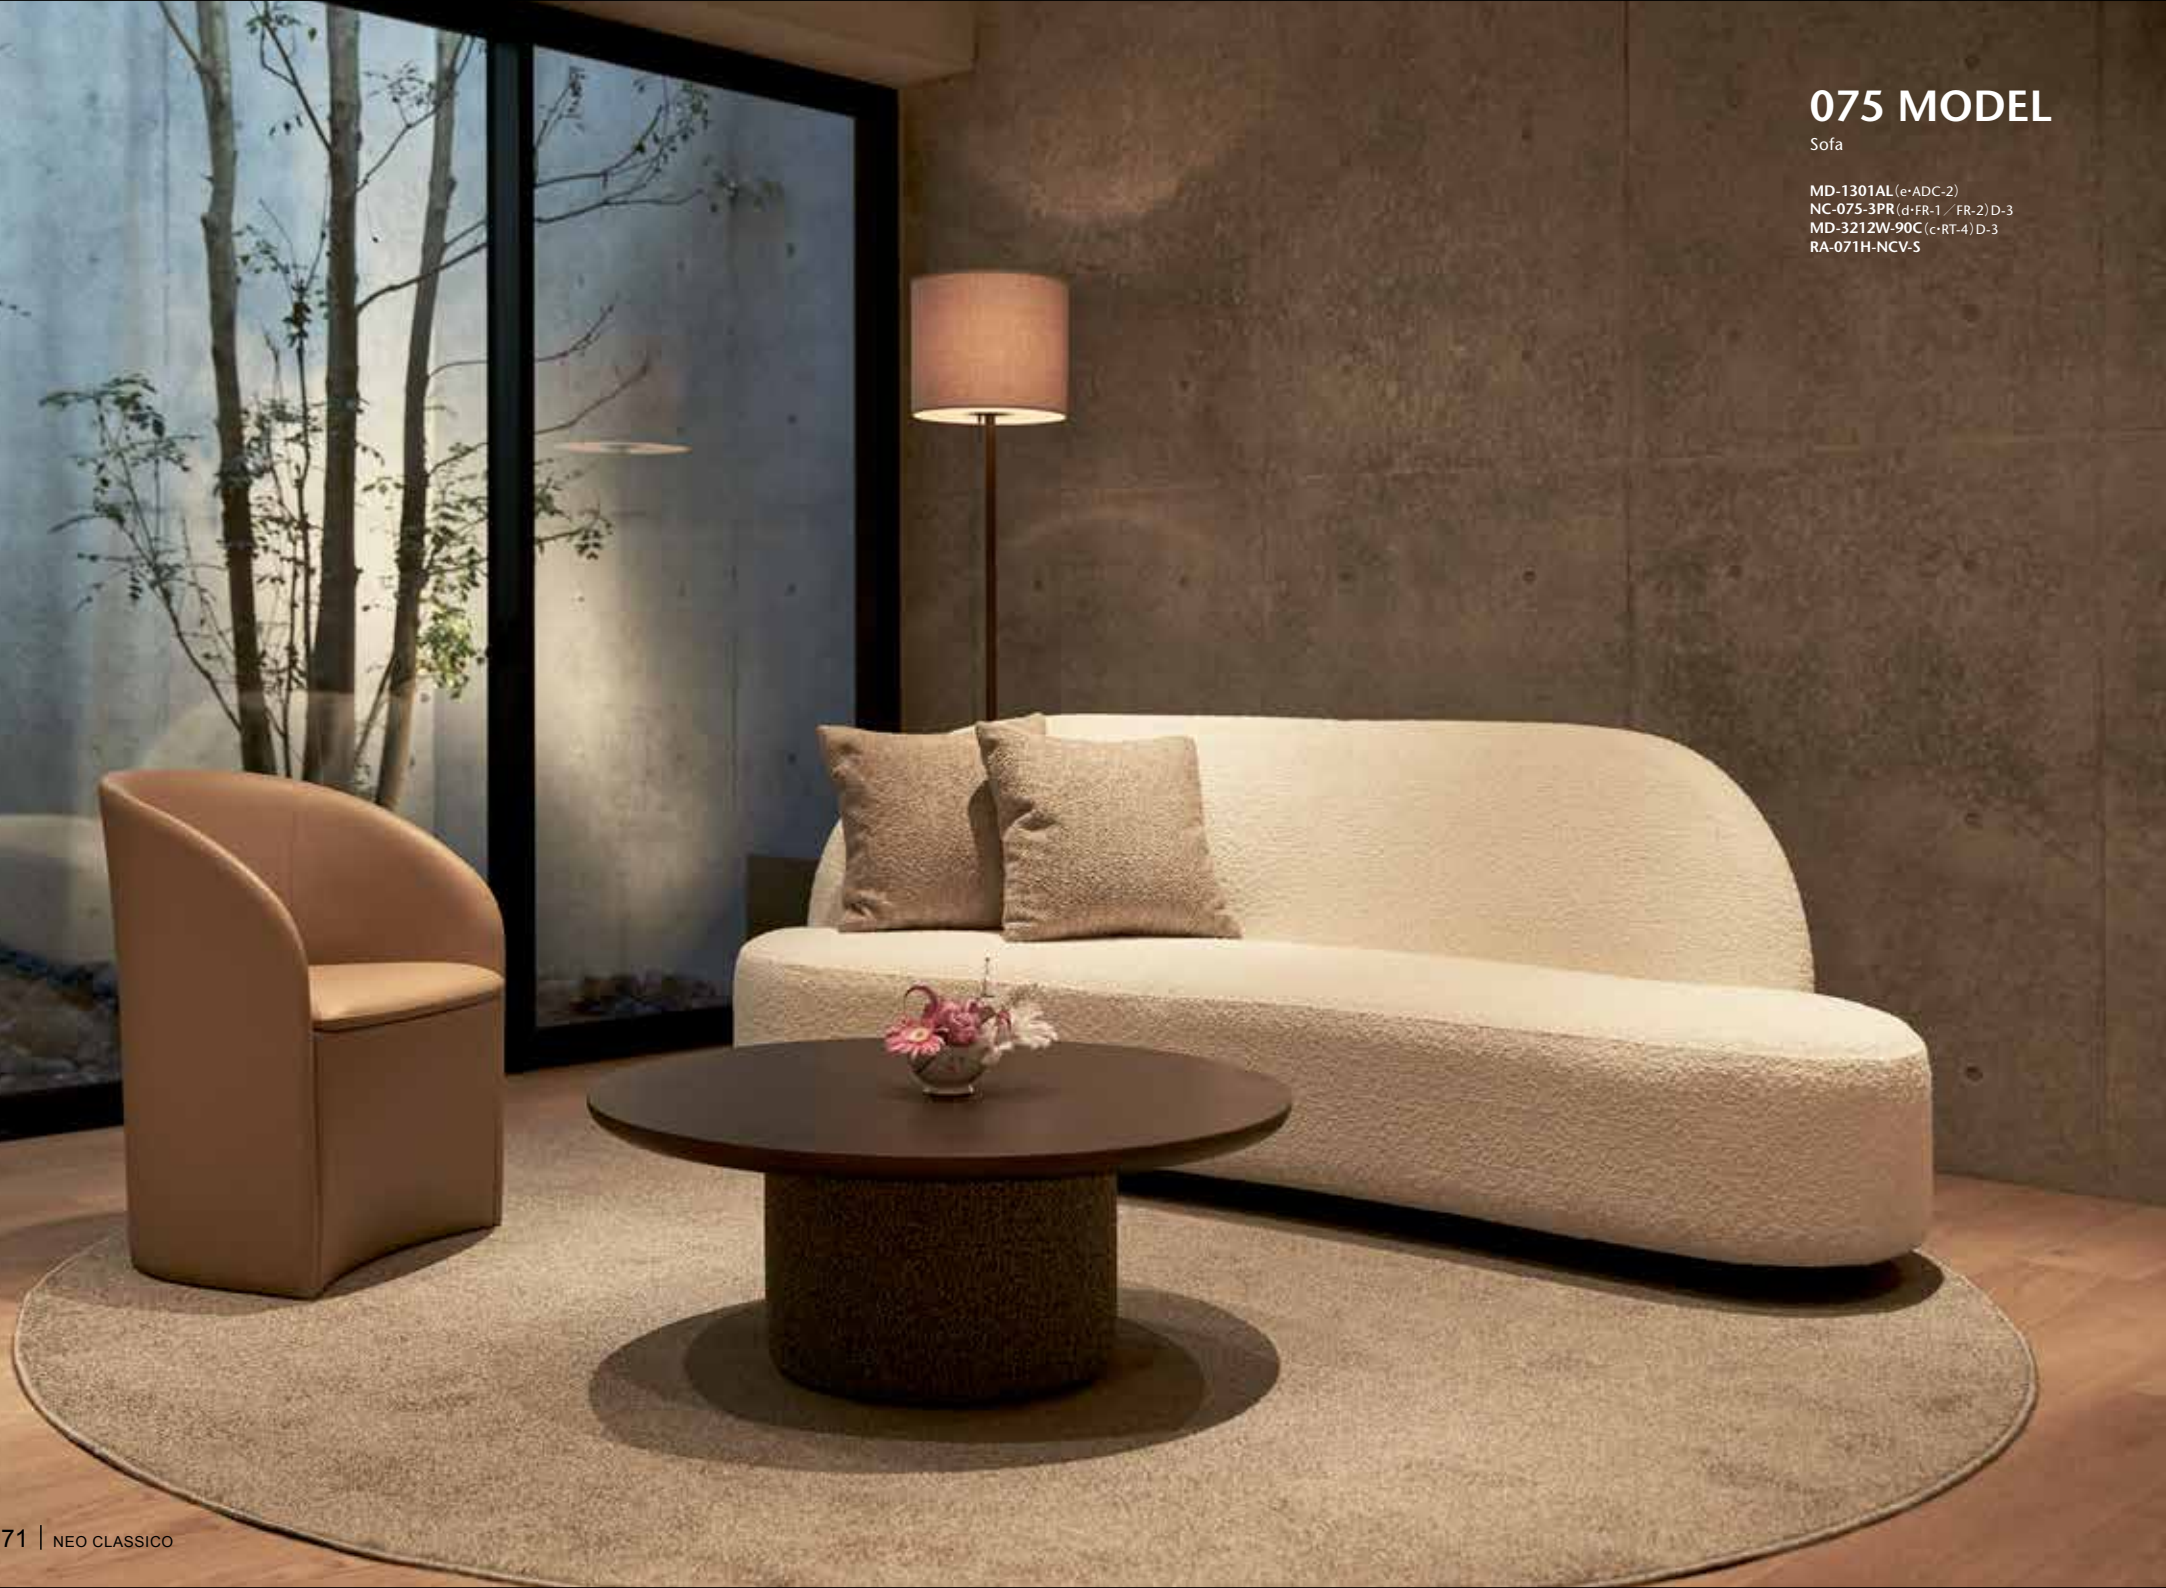

075 MODEL

Sofa

MD-1301AL(e-ADC-2)
NC-075-3PR(d-FR-1 / FR-2)D-3
MD-3212W-90C(c-RT-4)D-3
RA-071H-NCV-S

075 MODEL

Sofa

KIDNEY SOFA

(キドニーソファ)

流れるような有機的なフォルムのキドニーソファ。腎臓のような有機的な形状で、非対称の柔らかなカーブとボリュームのある座と背を持っています。空間の中に独立して置くためのフォルムと機能で座り方を限定しません。有機的なミニマリズムと贅沢なボリューム感のあるシルエットで、フレーム下の丸みが空間に浮いているような印象を与えます。

座:ポケットコイル+リサイクルフェルト+リボンテッドフォーム+フォーム 背:リボンテッドフォーム+フォーム
内部フレーム:日本国産針葉樹合板+国内再生紙ラミナー 脚部:オーク材、ポリウレタン塗装仕上(D-1~D-5)
置きクッション:リボンテッドフォーム再利用

NC-075-3PR/3PL W2200 × D1000 × H800 (SH400)

NC-075-2PR/2PL W1800 × D950 × H800 (SH400)

オーク材を削り出した脚部 D-1 ~ D-5 の 5 色からお選びいただけます

座:ポケットコイルスプリング

国産針葉樹合板

NC-075-3PR(d+FR-1/FR-2)D-3

NC-075-2PR(d+FR-1/FR-2)D-3

NC-075-3PR(d+FR-1/FR-2)D-3

NC-075-3PR(d+FR-1/FR-2)D-3