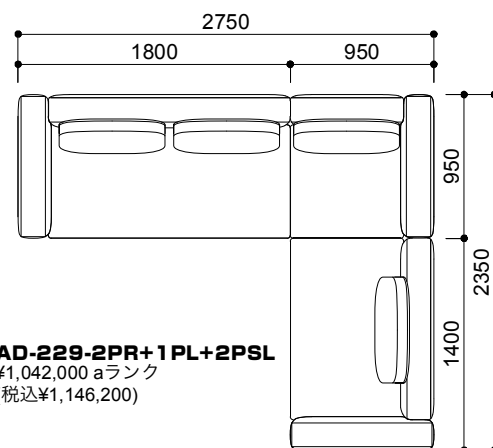

**AD-229-2PR+950T+2PSL**  
¥930,000 aランク  
(税込¥1,023,000)

シェーズロングタイプ

**AD-229-3P+600T**  
¥606,000 aランク  
(税込¥666,600)

**AD-229-2PL+600T+2PR**  
¥828,000 aランク  
(税込¥910,800)

**AD-229-2PSR+2PSR**  
¥700,000 aランク  
(税込¥770,000)

**AD-229-2PR+2PR**  
¥816,000 aランク  
(税込¥897,600)

フリーレイアウト

**AD-229-2PR+1L+950T+2PSL+600T+229S-1P** ¥2,085,000 aランク  
**AD-230AB-95+230BH-95+230BL-60** (税込¥2,293,500)

コーナータイプ

**AD-229-2PR+1PL+2PSL**  
¥1,042,000 aランク  
(税込¥1,146,200)