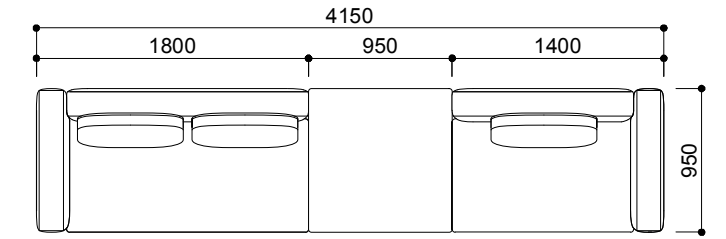

**AD-229-2PR+950T+2PSL**  
¥930,000 aランク  
(税込¥1,023,000)

シェーズロングタイプ

**AD-229-3P+600T**  
¥606,000 aランク  
(税込¥666,600)

**AD-229-2PL+600T+2PR**  
¥828,000 aランク  
(税込¥910,800)

**AD-229-2PSR+2PSR**  
¥700,000 aランク  
(税込¥770,000)