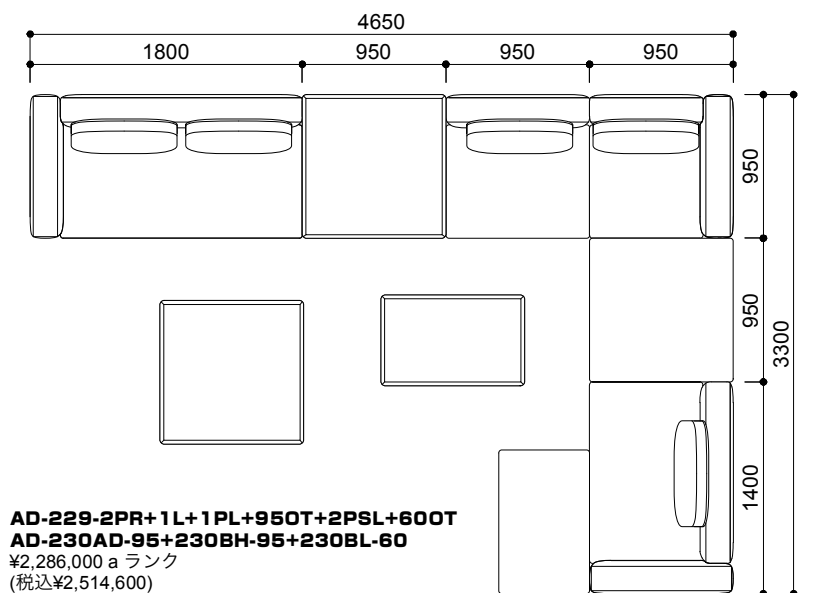

**AD-229-2PR+2PR**  
¥816,000 aランク  
(税込¥897,600)

フリーレイアウト

**AD-229-2PR+1L+950T+2PSL+600T+229S-1P** ¥2,085,000 aランク  
**AD-230AB-95+230BH-95+230BL-60** (税込¥2,293,500)

コーナータイプ

**AD-229-2PR+1PL+2PSL**  
¥1,042,000 aランク  
(税込¥1,146,200)

**AD-229-2PR+950T+1L+600TL**  
¥922,000 aランク  
(税込¥1,014,200)

**AD-229-2PR+950T+1PL+1L+2PSL**  
¥1,428,000 aランク  
(税込¥1,570,800)

**AD-229-2PR+1L+1PL+950T+2PSL+600T**  
**AD-230AD-95+230BH-95+230BL-60** ¥2,286,000 aランク  
(税込¥2,514,600)