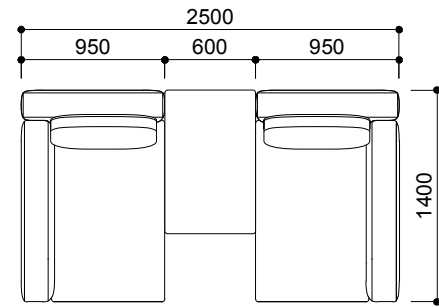

AD-229-2PL+600T+2PR
¥828,000 aランク
(税込¥910,800)