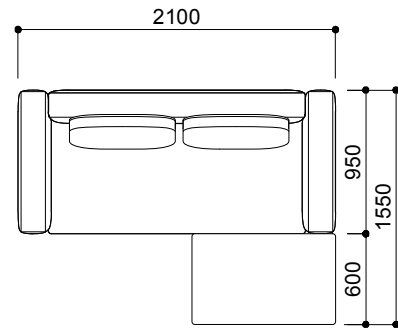

**AD-229-2PR+950T+2PSL**  
¥930,000 aランク  
(税込¥1,023,000)

シェーズロングタイプ

**AD-229-3P+600T**  
¥606,000 aランク  
(税込¥666,600)

**AD-229-2PL+600T+2PR**  
¥828,000 aランク  
(税込¥910,800)

**AD-229-2PSR+2PSR**  
¥700,000 aランク  
(税込¥770,000)