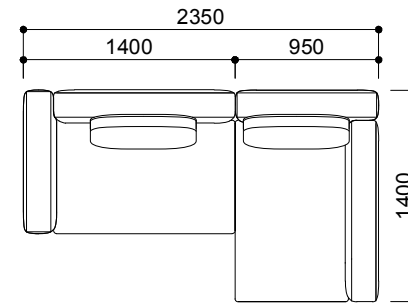

AD-229-2PSR+2PSR
¥700,000 aランク
(税込¥770,000)