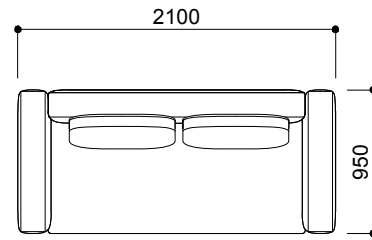

ストレートタイプ

**AD-229-1PR+1PL**  
¥568,000 aランク  
(税込¥624,800)

**AD-229-3P**  
¥478,000 aランク  
(税込¥525,800)

**AD-229-2PSR+950T**  
¥522,000 aランク  
(税込¥574,200)

**AD-229-2PSR+2PSL**  
¥700,000 aランク  
(税込¥770,000)