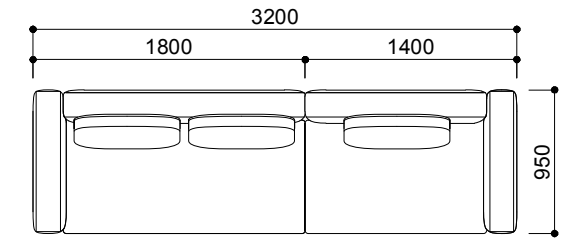

ストレートタイプ

**AD-229-1PR+1PL**  
¥568,000 aランク  
(税込¥624,800)

**AD-229-3P**  
¥478,000 aランク  
(税込¥525,800)

**AD-229-2PSR+950T**  
¥522,000 aランク  
(税込¥574,200)

**AD-229-2PSR+2PSL**  
¥700,000 aランク  
(税込¥770,000)