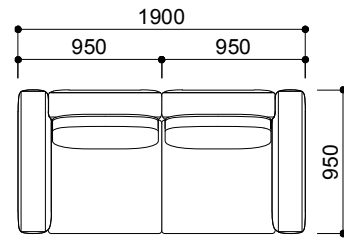

ストレートタイプ

**AD-229-1PR+1PL**  
¥568,000 aランク  
(税込¥624,800)

**AD-229-3P**  
¥478,000 aランク  
(税込¥525,800)

**AD-229-2PSR+950T**  
¥522,000 aランク  
(税込¥574,200)

**AD-229-2PSR+2PSL**  
¥700,000 aランク  
(税込¥770,000)