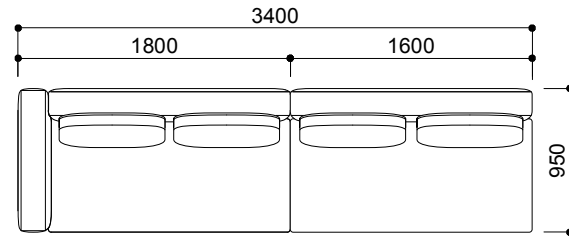

AD-229-2PR+2L
¥746,000 aランク
(税込¥820,600)