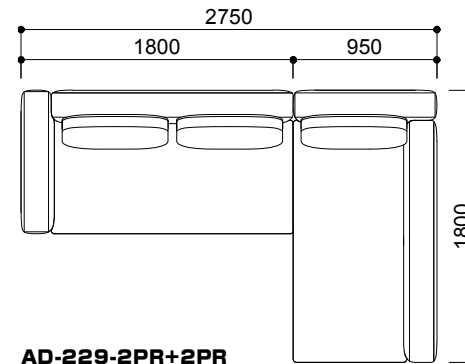

**AD-229-2PR+2PR**  
¥816,000 aランク  
(税込¥897,600)

フリーレイアウト

**AD-229-2PR+1L+950T+2PSL+600T+229S-1P** ¥2,085,000 aランク  
**AD-230AB-95+230BH-95+230BL-60** (税込¥2,293,500)

コーナータイプ

**AD-229-2PR+1PL+2PSL**  
¥1,042,000 aランク  
(税込¥1,146,200)