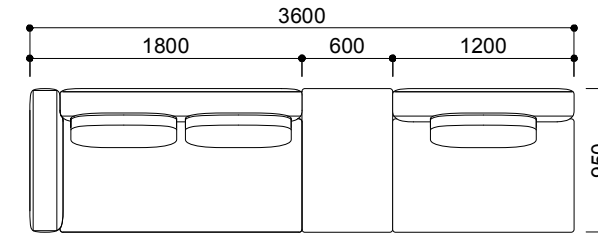

AD-229-2PR+600T+2LS
¥816,000 aランク
(税込¥897,600)