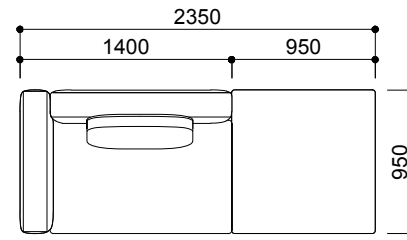

AD-229-2PSR+950T
¥522,000 aランク
(税込¥574,200)