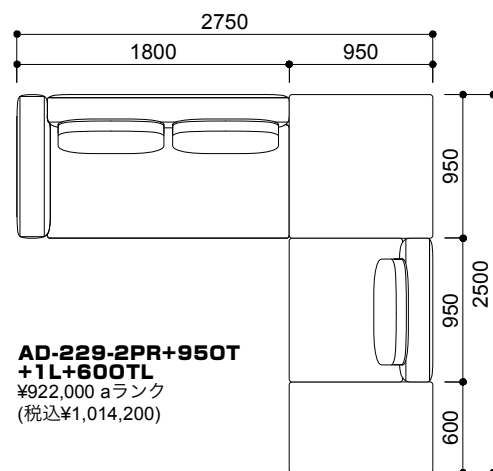

**AD-229-2PR+2PR**  
¥816,000 aランク  
(税込¥897,600)

フリーレイアウト

**AD-229-2PR+1L+950T+2PSL+600T+229S-1P** ¥2,085,000 aランク  
**AD-230AB-95+230BH-95+230BL-60** (税込¥2,293,500)

コーナータイプ

**AD-229-2PR+1PL+2PSL**  
¥1,042,000 aランク  
(税込¥1,146,200)