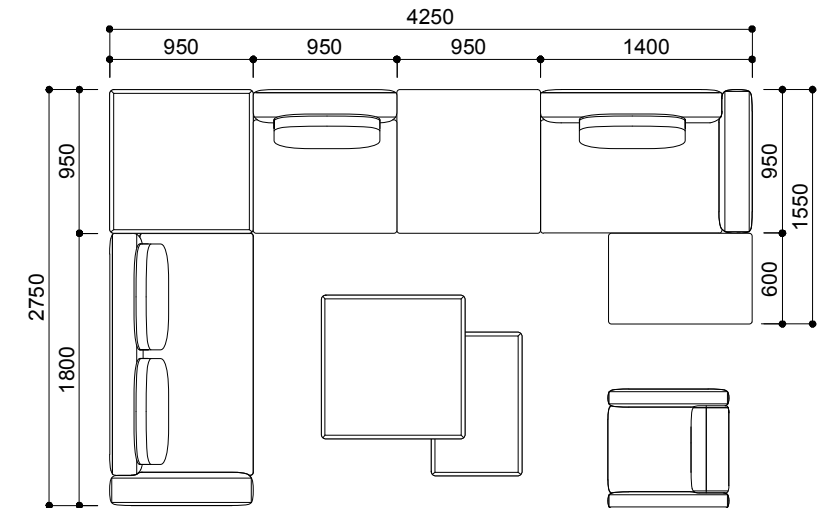

**AD-229-2PR+2PR**  
¥816,000 aランク  
(税込¥897,600)

フリーレイアウト

**AD-229-2PR+1L+950T+2PSL+600T+229S-1P** ¥2,085,000 aランク  
**AD-230AB-95+230BH-95+230BL-60** (税込¥2,293,500)

コーナータイプ

**AD-229-2PR+1PL+2PSL**  
¥1,042,000 aランク  
(税込¥1,146,200)