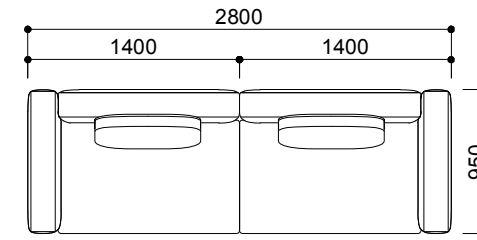

ストレートタイプ

**AD-229-1PR+1PL**  
¥568,000 aランク  
(税込¥624,800)

**AD-229-3P**  
¥478,000 aランク  
(税込¥525,800)

**AD-229-2PSR+950T**  
¥522,000 aランク  
(税込¥574,200)

**AD-229-2PSR+2PSL**  
¥700,000 aランク  
(税込¥770,000)