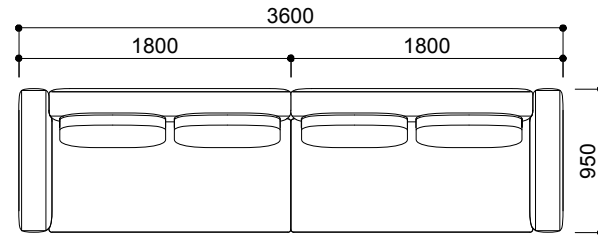

AD-229-2PR+2PL
¥816,000 aランク
(税込¥897,600)