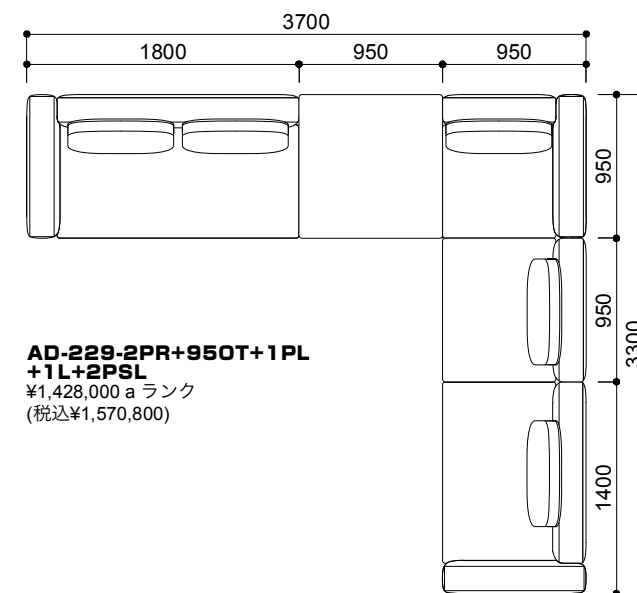

AD-229-2PR+950T+1PL+1L+2PSL
¥1,428,000 aランク
(税込¥1,570,800)