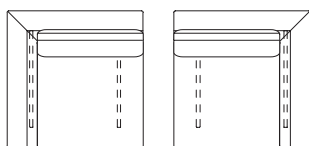

コーナー

MD-1105-CRR W900・D900・H760 (SH380)   **MD-1105-CRL** W900・D900・H760 (SH380)