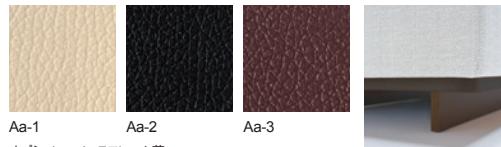

# MD-1105

SOFA システムソファ

アメリカンモダン住宅のインテリアシーンをイメージさせるゆったりとした  
奥行きとシンプルなフォルムのシステムソファ。オプションとして左右のアームが装着可能になり、  
アームクッションと共に豊かなレイアウトプランにお使いいただけます。

オプション：ベースフレーム革  
3色のレザーよりお選びいただけます。

1105モデル ソファ S (D:900)

品番	脚部	ヌード	a	b	c	d	ea	e	es
<b>MD-1105-S-90</b> ソファ 1P	ホワイトアッシュ ・全9色	¥237,000 (税込¥260,700)	¥255,000 (税込¥280,500)	¥268,000 (税込¥294,800)	¥280,000 (税込¥308,000)	¥306,000 (税込¥336,600)	¥329,000 (税込¥361,900)	¥412,000 (税込¥453,200)	¥466,000 (税込¥512,600)
<b>MD-1105-S-90-OP</b> オプション ベースフレーム革	革・全3色	¥14,000 (税込¥15,400)							
<b>MD-1105-S-110</b> ソファ 1P	ホワイトアッシュ ・全9色	¥268,000 (税込¥294,800)	¥285,000 (税込¥313,500)	¥300,000 (税込¥330,000)	¥311,000 (税込¥342,100)	¥338,000 (税込¥371,800)	¥383,000 (税込¥421,300)	¥490,000 (税込¥539,000)	¥554,000 (税込¥609,400)
<b>MD-1105-S-110-OP</b> オプション ベースフレーム革	革・全3色	¥29,000 (税込¥31,900)							
<b>MD-1105-S-140</b> ソファ 1P	ホワイトアッシュ ・全9色	¥313,000 (税込¥344,300)	¥349,000 (税込¥383,900)	¥372,000 (税込¥409,200)	¥399,000 (税込¥438,900)	¥445,000 (税込¥489,500)	¥477,000 (税込¥524,700)	¥622,000 (税込¥684,200)	¥712,000 (税込¥783,200)
<b>MD-1105-S-140-OP</b> オプション ベースフレーム革	革・全3色	¥29,000 (税込¥31,900)							
<b>MD-1105-S-180</b> ソファ 3P	ホワイトアッシュ ・全9色	¥373,000 (税込¥410,300)	¥396,000 (税込¥435,600)	¥416,000 (税込¥457,600)	¥435,000 (税込¥478,500)	¥479,000 (税込¥526,900)	¥508,000 (税込¥558,800)	¥645,000 (税込¥709,500)	¥735,000 (税込¥808,500)
<b>MD-1105-S-180-OP</b> オプション ベースフレーム革	革・全3色	¥42,000 (税込¥46,200)							
<b>MD-1105-S-220</b> ソファ 3PL	ホワイトアッシュ ・全9色	¥439,000 (税込¥482,900)	¥467,000 (税込¥513,700)	¥488,000 (税込¥536,800)	¥510,000 (税込¥561,000)	¥570,000 (税込¥627,000)	¥614,000 (税込¥675,400)	¥791,000 (税込¥870,100)	¥908,000 (税込¥998,800)
<b>MD-1105-S-220-OP</b> オプション ベースフレーム革	革・全3色	¥42,000 (税込¥46,200)							
<b>MD-1105-OT-S-90</b> オットマン	ホワイトアッシュ ・全9色	¥167,000 (税込¥183,700)	¥177,000 (税込¥194,700)	¥183,000 (税込¥201,300)	¥188,000 (税込¥206,800)	¥201,000 (税込¥221,100)	¥214,000 (税込¥235,400)	¥252,000 (税込¥277,200)	¥278,000 (税込¥305,800)
<b>MD-1105-OT-S-90</b> オプション ベースフレーム革	革・全3色	¥14,000 (税込¥15,400)							
<b>MD-1105-OT-S-110</b> オットマン	ホワイトアッシュ ・全9色	¥182,000 (税込¥200,200)	¥191,000 (税込¥210,100)	¥197,000 (税込¥216,700)	¥203,000 (税込¥223,300)	¥216,000 (税込¥237,600)	¥229,000 (税込¥251,900)	¥270,000 (税込¥297,000)	¥297,000 (税込¥326,700)
<b>MD-1105-OT-S-110</b> オプション ベースフレーム革	革・全3色	¥29,000 (税込¥31,900)							