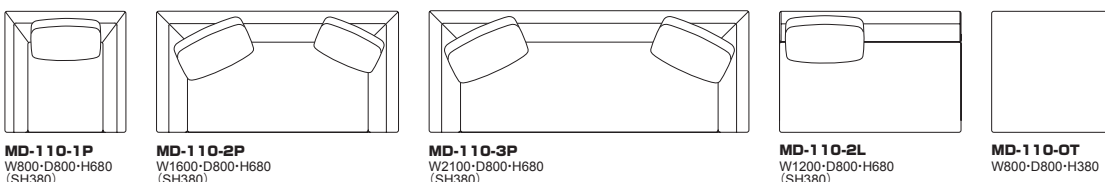

MD-110-1P
W800・D800・H680
(SH380)

MD-110-2P
W1600・D800・H680
(SH380)

MD-110-3P
W2100・D800・H680
(SH380)

MD-110-2L
W1200・D800・H680
(SH380)

MD-110-OT
W800・D800・H380