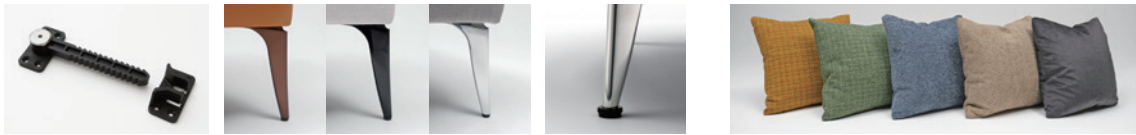

▲システムソファ連結パーツ
MD-3211 ソファの組み合わせで、しっかり固定出来る連結パーツが標準で装備されています。

▲アルミ脚カラーバリエーション
(左)アルミダイカスト: AZ: ブロンズ塗装
(中)アルミダイカスト: AB: 黒鏡面塗装
(右)アルミダイカスト: AL: ポリッシュ

▲アルミ脚先オプション
アルミ脚部の脚端に、床を保護するフェルトベースのオプションパーツです。

MD-3211-CS オプションクッション