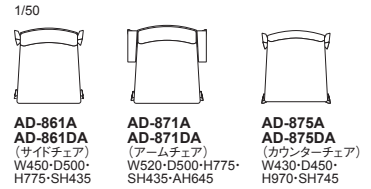

AD-861A・AD-871A・AD-875A 背・座: 張り(a~esランク)、ウレタンフォーム 脚: ビーチ材、ポリウレタン塗装+抗菌トップコート

フラバート取付+¥2,500
(税込¥2,750)

フレーム: スチールパーツ(クロームメッキ or ブラック)

AD-861DA・AD-871DA・AD-875DA 背・座: 成型合板 ビーチ突板+張り(a~esランク)、ウレタンフォーム 脚: ビーチ材、ポリウレタン塗装+抗菌トップコート

フレーム: スチールパーツ(クロームメッキ or ブラック)