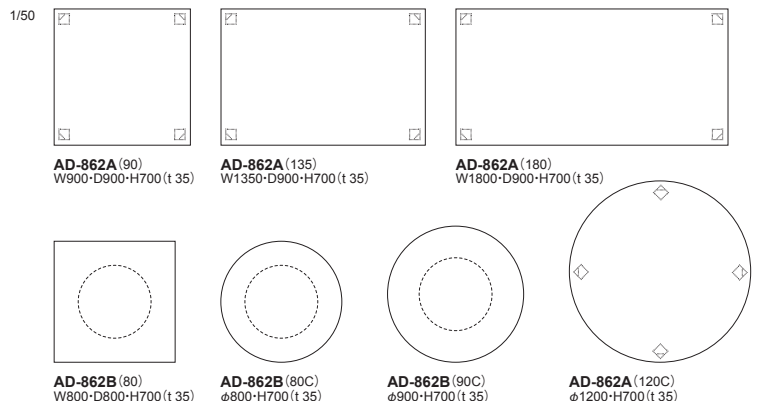

AD-862A (90)
W900-D900-H700 (t 35)

AD-862A (135)
W1350-D900-H700 (t 35)

AD-862A (180)
W1800-D900-H700 (t 35)

AD-862B (80)
W800-D800-H700 (t 35)

AD-862B (80C)
φ800-H700 (t 35)

AD-862B (90C)
φ900-H700 (t 35)

AD-862A (120C)
φ1200-H700 (t 35)