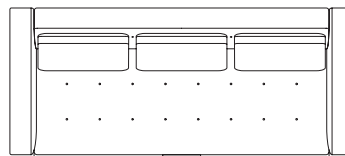

AD-235(ソファベッド) 座・背：ポケットコイル+リサイクルフェルト+リボンテッドフォーム+フォーム 内部フレーム：日本国産針葉樹合板+ラバーウッド集成材 台輪：メーブル突板
 ハンドル：メーブル材 塗装：ポリウレタン塗装+抗菌トップコート ※S(シングル)、SD(セミダブル)は、市販のボックスシートがご使用になれます。 ※座面下に収納スペースがあります。

AD-235S

ベッド時

AD-235SD

ベッド時

AD-235OT

1/50

AD-235S(ソファベッド)
W2270・D840(980)・H750(SH400)・AH700

AD-235SD(ソファベッド)
W2270・D1030(1200)・H810(SH400)・AH700

AD-235OT
W800・D800・H400

▲ポケットコイルスプリング
座面の中に使用されています。