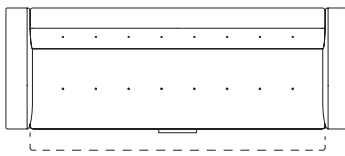

AD-235(ソファベッド) 座・背：ポケットコイル+リサイクルフェルト+リボンテッドフォーム+フォーム 内部フレーム：日本国産針葉樹合板+ラバーウッド集成材 台輪：メーブル突板
 ハンドル：メーブル材 塗装：ポリウレタン塗装+抗菌トップコート ※S(シングル)、SD(セミダブル)は、市販のボックスシートがご使用になれます。 ※座面下に収納スペースがあります。

AD-235S

ベッド時

AD-235SD

ベッド時

AD-235OT

1/50

AD-235S(ソファベッド)
W2270・D840(980)・H750(SH400)・AH700

AD-235SD(ソファベッド)
W2270・D1030(1200)・H810(SH400)・AH700

AD-235OT
W800・D800・H400

▲ポケットコイルスプリング
座面の中に使用されています。