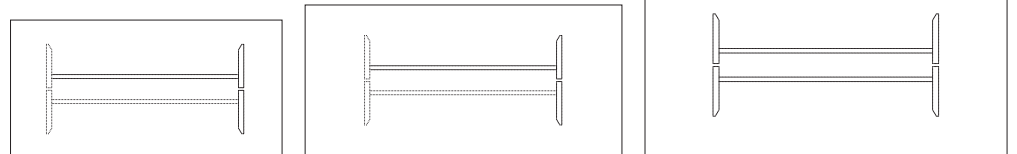

AD-887(180) W1800・D900・H720 (t 40)

AD-887(210) W2100・D1000・H720 (t 40)

AD-887(240) W2400・D1200・H720 (t 40)