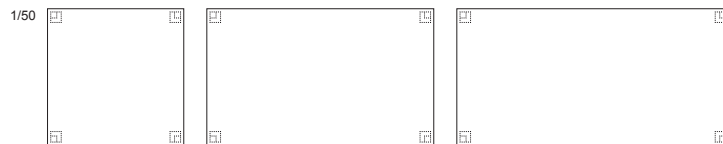

AD-885(90)
W900・D900・H700 (t 45)

AD-885(150)
W1500・D900・H700 (t 45)

AD-885(180)
W1800・D900・H700 (t 45)