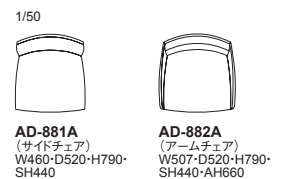

VALVA: Side Chair / Arm Chair | サイドチェア / アームチェア

品番	背・座	ヌード	a	b	c	d	ea	e	es	
AD-881A	⑨マホガニー	(ファブリック) ・a~esランク	¥84,000 (税込¥92,400)	¥88,000 (税込¥96,800)	¥91,000 (税込¥100,100)	¥93,000 (税込¥102,300)	¥99,000 (税込¥108,900)	¥113,000 (税込¥124,300)	¥128,000 (税込¥140,800)	¥134,000 (税込¥147,400)
	⑦ホワイトシカモア・全13色		¥85,000 (税込¥93,500)	¥90,000 (税込¥99,000)	¥92,000 (税込¥101,200)	¥94,000 (税込¥103,400)	¥101,000 (税込¥111,100)	¥114,000 (税込¥125,400)	¥129,000 (税込¥141,900)	¥136,000 (税込¥149,600)
AD-882A	⑨マホガニー	(ファブリック) ・a~esランク	¥112,000 (税込¥123,200)	¥115,000 (税込¥126,500)	¥117,000 (税込¥128,700)	¥119,000 (税込¥130,900)	¥126,000 (税込¥138,600)	¥139,000 (税込¥152,900)	¥156,000 (税込¥171,600)	¥161,000 (税込¥177,100)
	⑦ホワイトシカモア・全13色		¥115,000 (税込¥126,500)	¥118,000 (税込¥129,800)	¥124,000 (税込¥136,400)	¥127,000 (税込¥139,700)	¥131,000 (税込¥144,100)	¥142,000 (税込¥156,200)	¥163,000 (税込¥179,300)	¥167,000 (税込¥183,700)

AD-881A / AD-882A 背・座: 布張り(a~esランク)、ウレタンフォーム 背: 成型合板 マホガニー突板、ホワイトシカモア突板
脚: ビーチ材、ポリウレタン塗装+抗菌トップコート

プラバート取付+¥2,500
(税込¥2,750)

AD-881A

AD-882A

AD-881A
(サイドチェア)
W480・D520・H790・
SH440

AD-882A
(アームチェア)
W507・D520・H790・
SH440・AH660