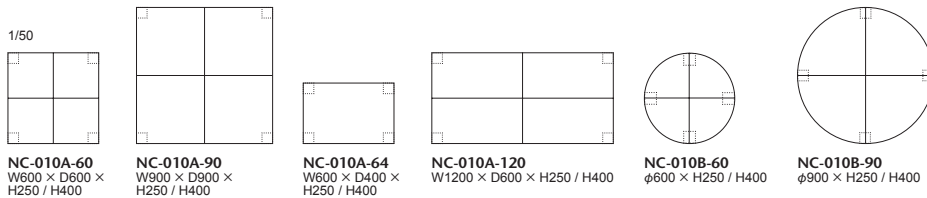

010-MODEL | 010 モデル リビングテーブル

テーブルトップのメイプル材をデザイン的に貼り分けた、シンプルなりビングテーブルです。
脚部はストレートなソリッドメイプル材。高さが250mmと400mmの2タイプ。
ベッドのサイドテーブルとしてもお使いいただけます。

010-MODEL

品番	天板	脚	64: W600×D400	60: W600×D600	90: W900×D900	120: W1200×D600
NC-010AL	メイプル 全 13 色	メイプル 全 13 色	¥106,000 (税込¥116,600)	¥116,000 (税込¥127,600)	¥145,000 (税込¥159,500)	¥142,000 (税込¥156,200)
NC-010AH			¥119,000 (税込¥130,900)	¥130,000 (税込¥143,000)	¥160,000 (税込¥176,000)	¥157,000 (税込¥172,700)

品番	天板	脚	60: φ600	90: φ900
NC-010BL	メイプル 全 13 色	メイプル 全 13 色	¥125,000(税込¥137,500)	¥146,000(税込¥160,600)
NC-010BH			¥138,000(税込¥151,800)	¥160,000(税込¥176,000)

天板:メイプル突板(64を除き貼り分け) 脚:メイプル材、ポリウレタン塗装+抗菌トップコート