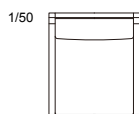

MD-103L

LOUNGE CHAIR ラウンジチェア

直線に組み合わせられた103スタイルのゆったりとしたラウンジチェアです。

ゆとりある佇まいは、ソファに合わせたりパーソナルチェアとして、余裕のあるダイニングチェアとして自由にお使いいただけます。

フレームは素材感のあるホワイトアッシュ材、座には弾性ベルトを使用しました。

103L モデル ラウンジチェア

品番	フレーム	ヌード	a	b	c	d	ea	e	es
MD-103L	ホワイトアッシュ・全5色	¥121,000 (税込¥133,100)	¥133,000 (税込¥146,300)	¥139,000 (税込¥152,900)	¥145,000 (税込¥159,500)	¥159,000 (税込¥174,900)	¥172,000 (税込¥189,200)	¥215,000 (税込¥236,500)	¥243,000 (税込¥267,300)

座:張り(a~esランク)、座面弾性ベルト、ウレタンフォーム
 フレーム:ホワイトアッシュ材 プラバート付(スリッ・フェルト)
 ポリウレタン塗装+抗菌トップコート

MD-103L

MD-103L
 W600・D680・H780(SH400)・AH580