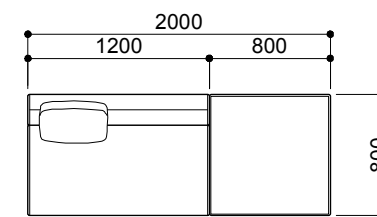

MD-110-2L+OT
アルミ・スチール脚タイプ(AL,S)
¥351,000 aランク
(税込¥386,100)
木脚タイプ(W)
¥368,000 aランク
(税込¥404,800)