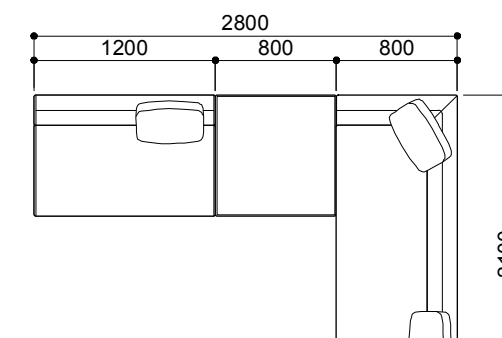

MD-110-2L+OT+3P
アルミ・スチール脚タイプ(AL,S)
¥729,000 aランク
(税込¥801,900)
木脚タイプ(W)
¥757,000 aランク
(税込¥832,700)