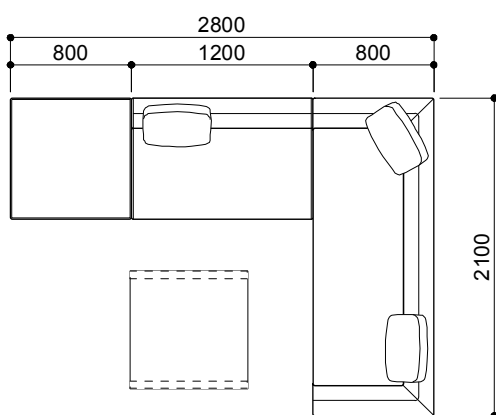

MD-110-2L+OT+3P
アルミ・スチール脚タイプ(AL,S)
¥729,000 aランク
(税込¥801,900)
木脚タイプ(W)
¥757,000 aランク
(税込¥832,700)

フリーレイアウト

MD-110-OT+2L+3P
MD-106L-78
アルミ・スチール脚タイプ(AL,S) 木脚タイプ(W)
¥848,000 aランク ¥876,000 aランク
(税込¥932,800) (税込¥963,600)