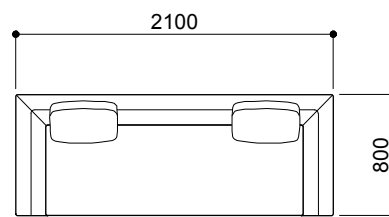

MD-110-3P
アルミ・スチール脚タイプ(AL,S)
¥378,000 aランク
(税込¥415,800)
木脚タイプ(W)
¥389,000 aランク
(税込¥427,900)