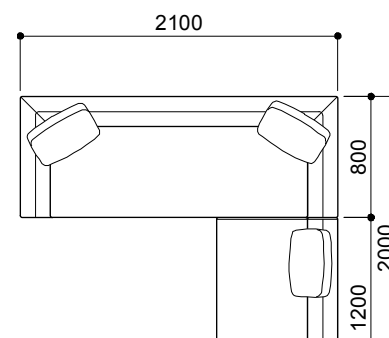

MD-110-3P+2L
アルミ・スチール脚タイプ(AL,S)
¥613,000 aランク
(税込¥674,300)
木脚タイプ(W)
¥634,000 aランク
(税込¥697,400)