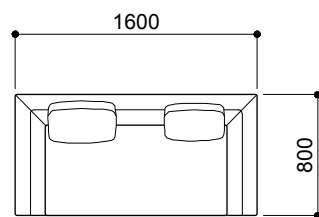

MD-110sofa / MD-106LIVING TABLE SET LAYOUT PLAN (S=1/50)

※aランクファブリックのセット価格です。価格につきましてはホームページの各製品ページ内のPRICE LISTをご覧ください。
表示価格は2024年1月1日 現在のものです。

追加オプションクッション
Mサイズ(400角) ¥20,000 aランク(税込¥22,000)
Lサイズ(500角) ¥21,000 aランク(税込¥23,100)

ハイバッククッション(H600)
Mサイズ(W500) ¥33,000 aランク(税込¥36,300)
Lサイズ(W600) ¥37,000 aランク(税込¥40,700)

ストレートタイプ

MD-110-1P
アルミ・スチール脚タイプ(AL,S)
¥224,000 aランク
(税込¥246,400)
木脚タイプ(W)
¥228,000 aランク
(税込¥250,800)

MD-110-2L
アルミ・スチール脚タイプ(AL,S)
¥235,000 aランク
(税込¥258,500)
木脚タイプ(W)
¥245,000 aランク
(税込¥269,500)