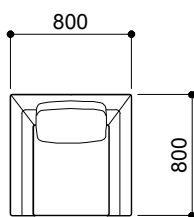

MD-110sofa / MD-106LIVING TABLE SET LAYOUT PLAN (S=1/50)

※aランクファブリックのセット価格です。価格につきましてはホームページの各製品ページ内のPRICE LISTをご覧ください。
表示価格は2024年1月1日 現在のものです。

追加オプションクッション
Mサイズ(400角) ¥20,000 aランク(税込¥22,000)
Lサイズ(500角) ¥21,000 aランク(税込¥23,100)

ハイバッククッション(H600)
Mサイズ(W500) ¥33,000 aランク(税込¥36,300)
Lサイズ(W600) ¥37,000 aランク(税込¥40,700)

ストレートタイプ

MD-110-1P
アルミ・スチール脚タイプ(AL,S)
¥224,000 aランク
(税込¥246,400)
木脚タイプ(W)
¥228,000 aランク
(税込¥250,800)

MD-110-2L
アルミ・スチール脚タイプ(AL,S)
¥235,000 aランク
(税込¥258,500)
木脚タイプ(W)
¥245,000 aランク
(税込¥269,500)