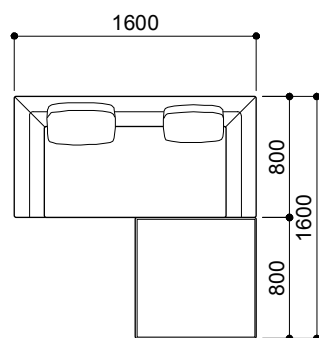

MD-110-2P+OT
アルミ・スチール脚タイプ(AL,S)
¥448,000 aランク
(税込¥492,800)
木脚タイプ(W)
¥463,000 aランク
(税込¥509,300)