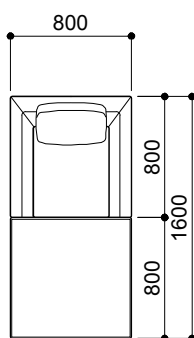

MD-110sofa / MD-106LIVING TABLE SET LAYOUT PLAN (S=1/50)

※aランクファブリックのセット価格です。価格につきましてはホームページの各製品ページ内のPRICE LISTをご覧ください。
表示価格は2024年1月1日 現在のものです。

追加オプションクッション
Mサイズ(400角) ¥20,000 aランク(税込¥22,000)
Lサイズ(500角) ¥21,000 aランク(税込¥23,100)

ハイバッククッション(H600)
Mサイズ(W500) ¥33,000 aランク(税込¥36,300)
Lサイズ(W600) ¥37,000 aランク(税込¥40,700)

ストレートタイプ

MD-110-1P
アルミ・スチール脚タイプ(AL,S)
¥224,000 aランク
(税込¥246,400)
木脚タイプ(W)
¥228,000 aランク
(税込¥250,800)

MD-110-2L
アルミ・スチール脚タイプ(AL,S)
¥235,000 aランク
(税込¥258,500)
木脚タイプ(W)
¥245,000 aランク
(税込¥269,500)

MD-110-2P
アルミ・スチール脚タイプ(AL,S)
¥332,000 aランク
(税込¥365,200)
木脚タイプ(W)
¥340,000 aランク
(税込¥374,000)

MD-110-3P
アルミ・スチール脚タイプ(AL,S)
¥378,000 aランク
(税込¥415,800)
木脚タイプ(W)
¥389,000 aランク
(税込¥427,900)

MD-110-2L+OT
アルミ・スチール脚タイプ(AL,S)
¥351,000 aランク
(税込¥386,100)
木脚タイプ(W)
¥368,000 aランク
(税込¥404,800)

MD-110-2L+2L
アルミ・スチール脚タイプ(AL,S)
¥470,000 aランク
(税込¥517,000)
木脚タイプ(W)
¥490,000 aランク
(税込¥539,000)

コーナータイプ

MD-110-1P+OT
アルミ・スチール脚タイプ(AL,S)
¥340,000 aランク
(税込¥374,000)
木脚タイプ(W)
¥351,000 aランク
(税込¥386,100)

MD-110-2P+OT
アルミ・スチール脚タイプ(AL,S)
¥448,000 aランク
(税込¥492,800)
木脚タイプ(W)
¥463,000 aランク
(税込¥509,300)