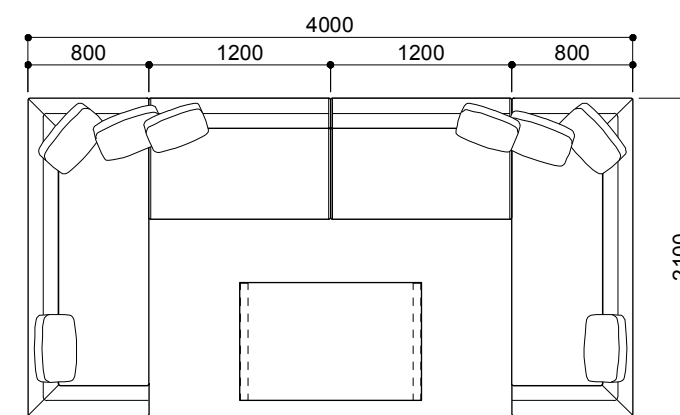

MD-110-2L×4+OT+1P
MD-106L-78
アルミ・スチール脚タイプ(AL,S) 木脚タイプ(W)
¥1,399,000 aランク ¥1,450,000 aランク
(税込¥1,538,900) (税込¥1,595,000)

MD-110-3P+2L+2L+3P **MD-110-KM×2**オプションクッションM
MD-106L-120
アルミ・スチール脚タイプ(AL,S) 木脚タイプ(W)
¥1,397,000 aランク ¥1,439,000 aランク
(税込¥1,536,700) (税込¥1,582,900)