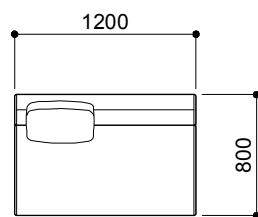

MD-110sofa / MD-106LIVING TABLE SET LAYOUT PLAN (S=1/50)

※aランクファブリックのセット価格です。価格につきましてはホームページの各製品ページ内のPRICE LISTをご覧ください。
表示価格は2024年1月1日 現在のものです。

追加オプションクッション
Mサイズ(400角) ¥20,000 aランク(税込¥22,000)
Lサイズ(500角) ¥21,000 aランク(税込¥23,100)

ハイバッククッション(H600)
Mサイズ(W500) ¥33,000 aランク(税込¥36,300)
Lサイズ(W600) ¥37,000 aランク(税込¥40,700)

ストレートタイプ

MD-110-1P
アルミ・スチール脚タイプ(AL,S)
¥224,000 aランク
(税込¥246,400)
木脚タイプ(W)
¥228,000 aランク
(税込¥250,800)

MD-110-2L
アルミ・スチール脚タイプ(AL,S)
¥235,000 aランク
(税込¥258,500)
木脚タイプ(W)
¥245,000 aランク
(税込¥269,500)