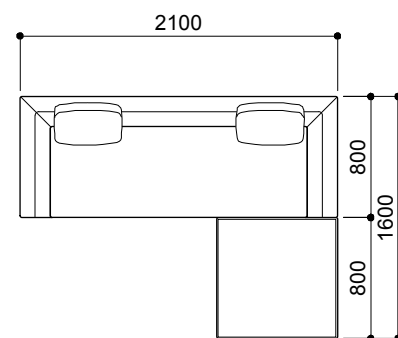

MD-110-2L+2L
アルミ・スチール脚タイプ(AL,S)
¥470,000 aランク
(税込¥517,000)
木脚タイプ(W)
¥490,000 aランク
(税込¥539,000)

コーナータイプ

MD-110-1P+OT
アルミ・スチール脚タイプ(AL,S)
¥340,000 aランク
(税込¥374,000)
木脚タイプ(W)
¥351,000 aランク
(税込¥386,100)

MD-110-2P+OT
アルミ・スチール脚タイプ(AL,S)
¥448,000 aランク
(税込¥492,800)
木脚タイプ(W)
¥463,000 aランク
(税込¥509,300)