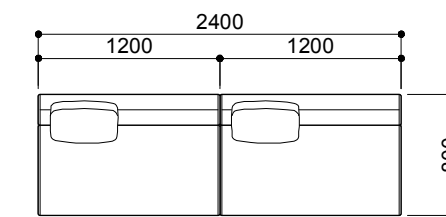

MD-110-2L+2L
アルミ・スチール脚タイプ(AL,S)
¥470,000 aランク
(税込¥517,000)
木脚タイプ(W)
¥490,000 aランク
(税込¥539,000)