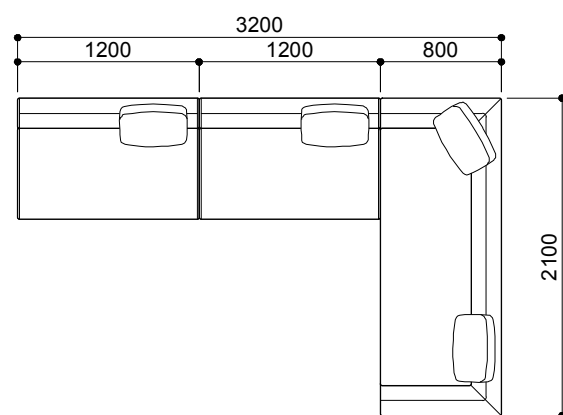

MD-110-2L+OT+3P
アルミ・スチール脚タイプ(AL,S)
¥729,000 aランク
(税込¥801,900)
木脚タイプ(W)
¥757,000 aランク
(税込¥832,700)

フリーレイアウト

MD-110-OT+2L+3P
MD-106L-78
アルミ・スチール脚タイプ(AL,S) 木脚タイプ(W)
¥848,000 aランク ¥876,000 aランク
(税込¥932,800) (税込¥963,600)