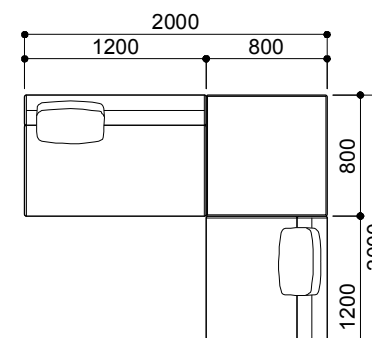

MD-110-2L+OT+2L
アルミ・スチール脚タイプ(AL,S)
¥586,000 aランク
(税込¥644,600)
木脚タイプ(W)
¥613,000 aランク
(税込¥674,300)