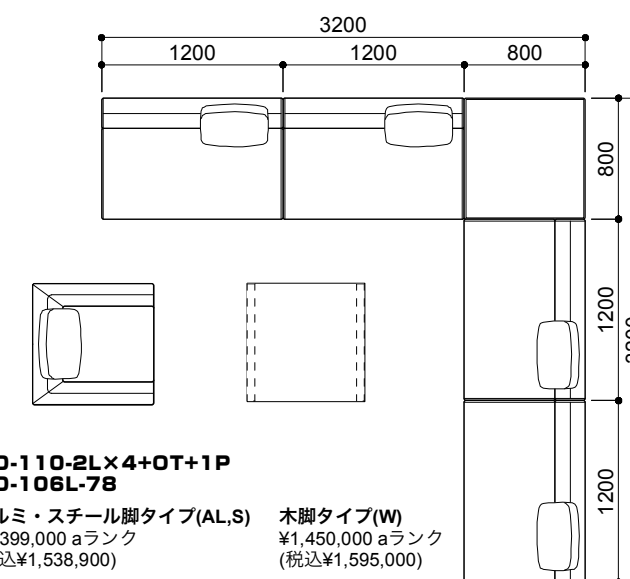

MD-110-2L×4+OT+1P
MD-106L-78
アルミ・スチール脚タイプ(AL,S) 木脚タイプ(W)
¥1,399,000 aランク ¥1,450,000 aランク
(税込¥1,538,900) (税込¥1,595,000)