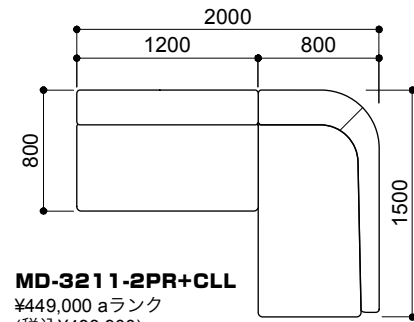

ストレートタイプ

MD-3211-2PR+2L
¥382,000 aランク
(税込¥420,200)

MD-3211-2PR+2L
¥420,000 aランク
(税込¥462,000)

MD-3211-2PR+2PL+OTS
¥563,000 aランク
(税込¥619,300)

MD-3211-2PR+2L
¥649,000 aランク
(税込¥713,900)

シェーズロングタイプ

MD-3211-2PR+CLL
¥449,000 aランク
(税込¥493,900)

MD-3211-2PR+CLL
¥487,000 aランク
(税込¥535,700)

MD-3211-2PR+CLL ¥621,000 aランク
(税込¥683,100)

MD-3211-2PR+2L+CLL
¥678,000 aランク
(税込¥745,800)

コーナータイプ

MD-3211-2PR+C90
¥425,000 aランク
(税込¥467,500)

MD-3211-2PR+C90+2PL ¥820,000 aランク
MD-3212W-90 (税込¥902,000)