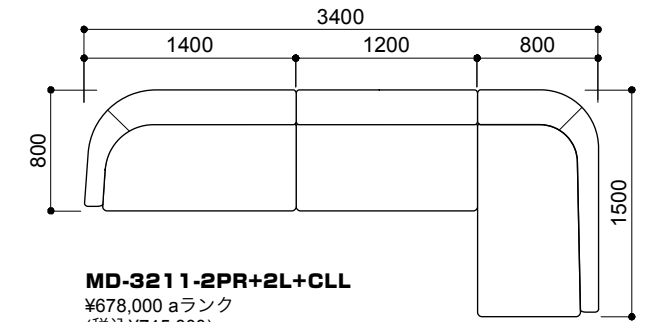

ストレートタイプ

MD-3211-2PR+2L
¥382,000 aランク
(税込¥420,200)

MD-3211-2PR+2L
¥420,000 aランク
(税込¥462,000)

MD-3211-2PR+2PL+OTS
¥563,000 aランク
(税込¥619,300)

MD-3211-2PR+2L
¥649,000 aランク
(税込¥713,900)

シェーズロングタイプ

MD-3211-2PR+CLL
¥449,000 aランク
(税込¥493,900)

MD-3211-2PR+CLL
¥487,000 aランク
(税込¥535,700)

MD-3211-2PR+CLL ¥621,000 aランク
(税込¥683,100)

MD-3211-2PR+2L+CLL
¥678,000 aランク
(税込¥745,800)

コーナータイプ

MD-3211-2PR+C90
¥425,000 aランク
(税込¥467,500)

MD-3211-2PR+C90+2PL ¥820,000 aランク
MD-3212W-90 (税込¥902,000)