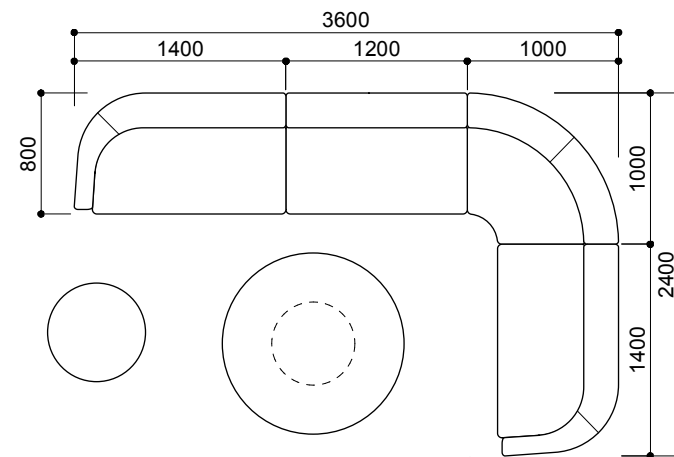

MD-3211-2L+C120+2L
¥578,000 aランク
(税込¥635,800)

MD-3211-2PR+C120+2PL ¥1,042,000 aランク
MD-3212M-135E (税込¥1,146,200)

フリーレイアウト

MD-3211-CLR+2L+C120+2PL ¥1,032,000 aランク
MD-3212W-90C (税込¥1,135,200)

MD-3211-2PR+2L+C90 ¥1,130,000 aランク
+2PL+OT MD-3212W-120C (税込¥1,243,000)