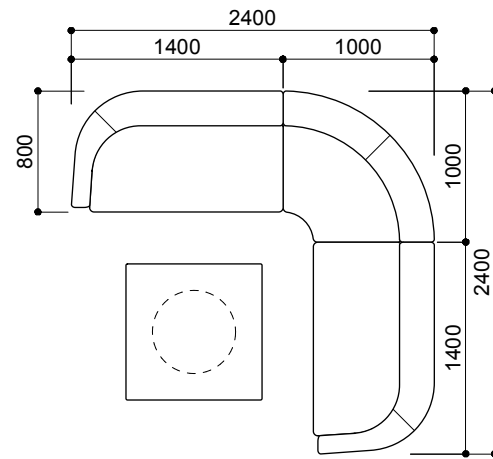

MD-3211-2PR+CLL
¥487,000 aランク
(税込¥535,700)

MD-3211-2PR+CLL ¥621,000 aランク
(税込¥683,100)

MD-3211-2PR+2L+CLL
¥678,000 aランク
(税込¥745,800)

コーナータイプ

MD-3211-2PR+C90
¥425,000 aランク
(税込¥467,500)

MD-3211-2PR+C90+2PL ¥820,000 aランク
MD-3212W-90 (税込¥902,000)