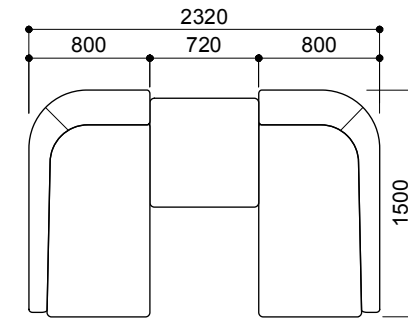

ストレートタイプ

MD-3211-2PR+2L
¥382,000 aランク
(税込¥420,200)

MD-3211-2PR+2L
¥420,000 aランク
(税込¥462,000)

MD-3211-2PR+2PL+OTS
¥563,000 aランク
(税込¥619,300)

MD-3211-2PR+2L
¥649,000 aランク
(税込¥713,900)

シェーズロングタイプ

MD-3211-2PR+CLL
¥449,000 aランク
(税込¥493,900)

MD-3211-2PR+CLL
¥487,000 aランク
(税込¥535,700)

MD-3211-2PR+CLL ¥621,000 aランク
(税込¥683,100)

MD-3211-2PR+2L+CLL
¥678,000 aランク
(税込¥745,800)

コーナータイプ

MD-3211-2PR+C90
¥425,000 aランク
(税込¥467,500)

MD-3211-2PR+C90+2PL ¥820,000 aランク
MD-3212W-90 (税込¥902,000)