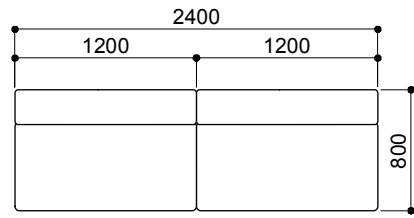

ストレートタイプ

MD-3211-2PR+2L
¥382,000 aランク
(税込¥420,200)

MD-3211-2PR+2L
¥420,000 aランク
(税込¥462,000)

MD-3211-2PR+2PL+OTS
¥563,000 aランク
(税込¥619,300)

MD-3211-2PR+2L
¥649,000 aランク
(税込¥713,900)

シェーズロングタイプ

MD-3211-2PR+CLL
¥449,000 aランク
(税込¥493,900)

MD-3211-2PR+CLL
¥487,000 aランク
(税込¥535,700)

MD-3211-2PR+CLL ¥621,000 aランク
(税込¥683,100)

MD-3211-2PR+2L+CLL
¥678,000 aランク
(税込¥745,800)

コーナータイプ

MD-3211-2PR+C90
¥425,000 aランク
(税込¥467,500)

MD-3211-2PR+C90+2PL ¥820,000 aランク
MD-3212W-90 (税込¥902,000)