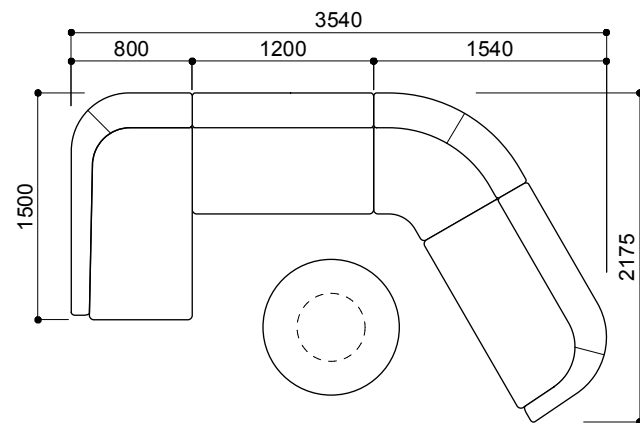

フリーレイアウト

MD-3211-CLR+2L+C120+2PL ¥1,032,000 aランク
MD-3212W-90C (税込¥1,135,200)