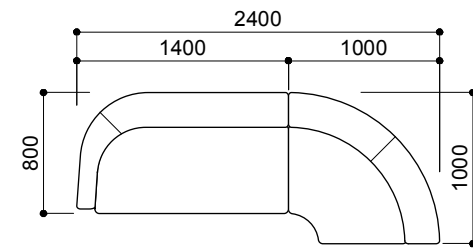

MD-3211-2PR+CLL
¥487,000 aランク
(税込¥535,700)

MD-3211-2PR+CLL ¥621,000 aランク
(税込¥683,100)

MD-3211-2PR+2L+CLL
¥678,000 aランク
(税込¥745,800)

コーナータイプ

MD-3211-2PR+C90
¥425,000 aランク
(税込¥467,500)

MD-3211-2PR+C90+2PL ¥820,000 aランク
MD-3212W-90 (税込¥902,000)