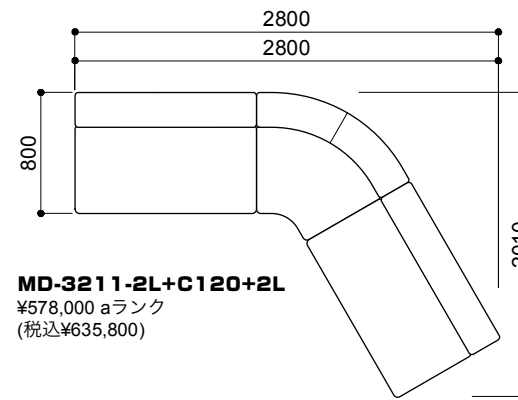

MD-3211-2PR+CLL
¥487,000 aランク
(税込¥535,700)

MD-3211-2PR+CLL ¥621,000 aランク
(税込¥683,100)

MD-3211-2PR+2L+CLL
¥678,000 aランク
(税込¥745,800)

コーナータイプ

MD-3211-2PR+C90
¥425,000 aランク
(税込¥467,500)

MD-3211-2PR+C90+2PL ¥820,000 aランク
MD-3212W-90 (税込¥902,000)