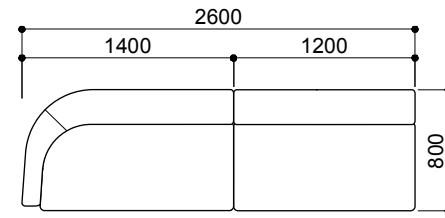

ストレートタイプ

MD-3211-2PR+2L
¥382,000 aランク
(税込¥420,200)

MD-3211-2PR+2L
¥420,000 aランク
(税込¥462,000)

MD-3211-2PR+2PL+OTS
¥563,000 aランク
(税込¥619,300)

MD-3211-2PR+2L
¥649,000 aランク
(税込¥713,900)

シェーズロングタイプ

MD-3211-2PR+CLL
¥449,000 aランク
(税込¥493,900)

MD-3211-2PR+CLL
¥487,000 aランク
(税込¥535,700)

MD-3211-2PR+CLL ¥621,000 aランク
(税込¥683,100)

MD-3211-2PR+2L+CLL
¥678,000 aランク
(税込¥745,800)

コーナータイプ

MD-3211-2PR+C90
¥425,000 aランク
(税込¥467,500)

MD-3211-2PR+C90+2PL ¥820,000 aランク
MD-3212W-90 (税込¥902,000)