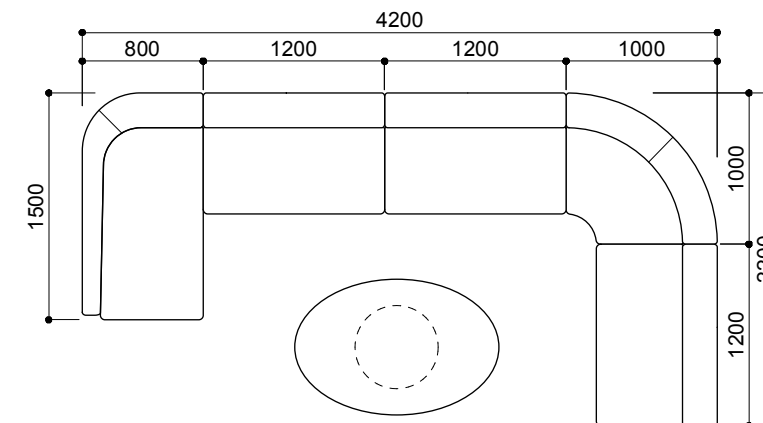

MD-3211-2L+C120+2L
¥578,000 aランク
(税込¥635,800)

MD-3211-2PR+C120+2PL ¥1,042,000 aランク
MD-3212M-135E (税込¥1,146,200)

フリーレイアウト

MD-3211-CLR+2L+C120+2PL ¥1,032,000 aランク
MD-3212W-90C (税込¥1,135,200)

MD-3211-2PR+2L+C90 ¥1,130,000 aランク
+2PL+OT MD-3212W-120C (税込¥1,243,000)