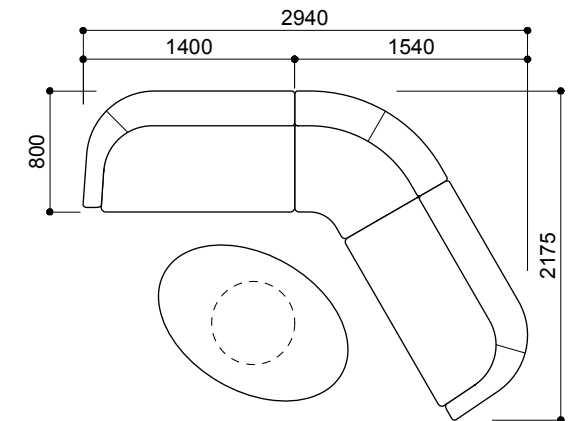

MD-3211-2PR+C120+2PL ¥1,042,000 aランク
MD-3212M-135E (税込¥1,146,200)