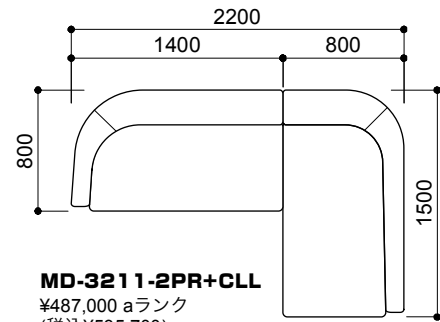

ストレートタイプ

MD-3211-2PR+2L
¥382,000 aランク
(税込¥420,200)

MD-3211-2PR+2L
¥420,000 aランク
(税込¥462,000)

MD-3211-2PR+2PL+OTS
¥563,000 aランク
(税込¥619,300)

MD-3211-2PR+2L
¥649,000 aランク
(税込¥713,900)

シェーズロングタイプ

MD-3211-2PR+CLL
¥449,000 aランク
(税込¥493,900)

MD-3211-2PR+CLL
¥487,000 aランク
(税込¥535,700)

MD-3211-2PR+CLL ¥621,000 aランク
(税込¥683,100)

MD-3211-2PR+2L+CLL
¥678,000 aランク
(税込¥745,800)

コーナータイプ

MD-3211-2PR+C90
¥425,000 aランク
(税込¥467,500)

MD-3211-2PR+C90+2PL ¥820,000 aランク
MD-3212W-90 (税込¥902,000)