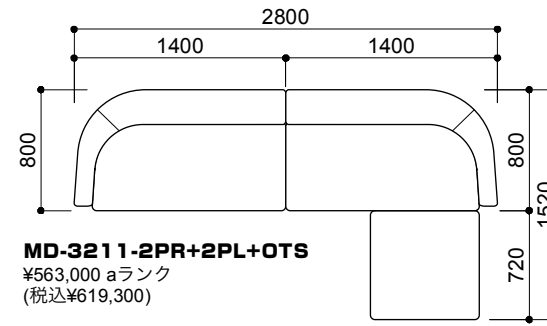

ストレートタイプ

MD-3211-2PR+2L
¥382,000 aランク
(税込¥420,200)

MD-3211-2PR+2L
¥420,000 aランク
(税込¥462,000)

MD-3211-2PR+2PL+OTS
¥563,000 aランク
(税込¥619,300)

MD-3211-2PR+2L
¥649,000 aランク
(税込¥713,900)

シェーズロングタイプ

MD-3211-2PR+CLL
¥449,000 aランク
(税込¥493,900)

MD-3211-2PR+CLL
¥487,000 aランク
(税込¥535,700)

MD-3211-2PR+CLL ¥621,000 aランク
(税込¥683,100)

MD-3211-2PR+2L+CLL
¥678,000 aランク
(税込¥745,800)

コーナータイプ

MD-3211-2PR+C90
¥425,000 aランク
(税込¥467,500)

MD-3211-2PR+C90+2PL ¥820,000 aランク
MD-3212W-90 (税込¥902,000)