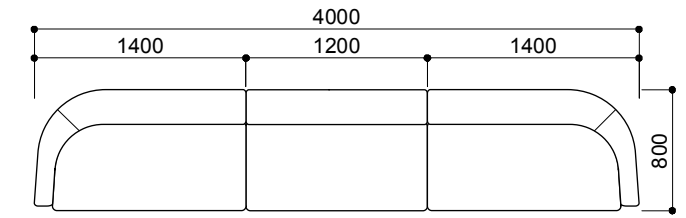

ストレートタイプ

MD-3211-2PR+2L
¥382,000 aランク
(税込¥420,200)

MD-3211-2PR+2L
¥420,000 aランク
(税込¥462,000)

MD-3211-2PR+2PL+OTS
¥563,000 aランク
(税込¥619,300)

MD-3211-2PR+2L
¥649,000 aランク
(税込¥713,900)

シェーズロングタイプ

MD-3211-2PR+CLL
¥449,000 aランク
(税込¥493,900)

MD-3211-2PR+CLL
¥487,000 aランク
(税込¥535,700)

MD-3211-2PR+CLL ¥621,000 aランク
(税込¥683,100)

MD-3211-2PR+2L+CLL
¥678,000 aランク
(税込¥745,800)

コーナータイプ

MD-3211-2PR+C90
¥425,000 aランク
(税込¥467,500)

MD-3211-2PR+C90+2PL ¥820,000 aランク
MD-3212W-90 (税込¥902,000)