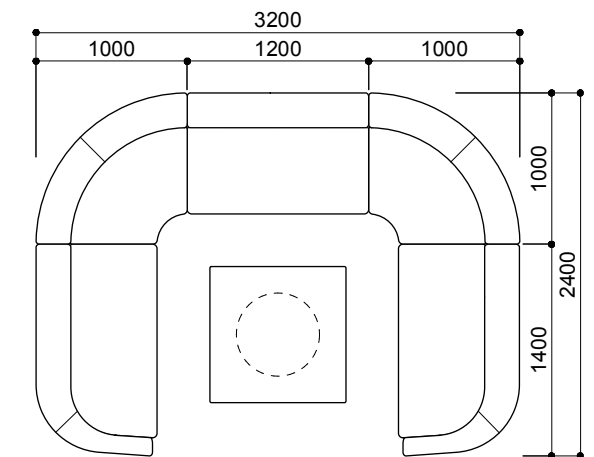

MD-3211-2PR+C90+2L+C90+2PL ¥1,339,000 aランク
MD-3212M-90 (税込¥1,472,900)