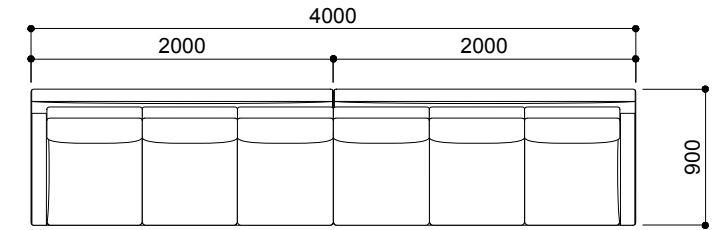

**MD-505-3P-H**  
(ハイバック)

¥477,000 aランク  
(税込¥524,700)

**MD-505-3P-L**  
(ローバック)

¥461,000 aランク  
(税込¥507,100)

**MD-505-2PR-H+2PL-H**  
(ハイバック)

¥730,000 aランク  
(税込¥803,000)

**MD-505-2PR-L+2PL-L**  
(ローバック)

¥708,000 aランク  
(税込¥778,800)