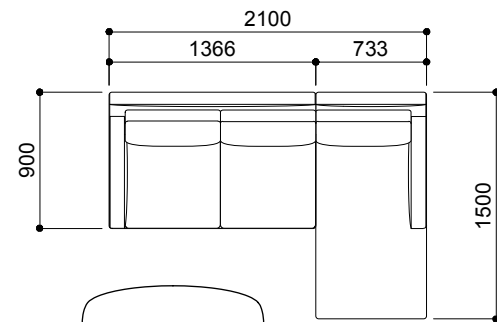

MD-505-2PR-H+CLL-H (ハイバック)
MD-502LH-120 (ホワイトアッシュ天板)

¥875,000 aランク
(税込¥962,500)

MD-505-2PR-L+CLL-L (ローバック)
MD-502LH-120 (ホワイトアッシュ天板)

¥862,000 aランク
(税込¥948,200)