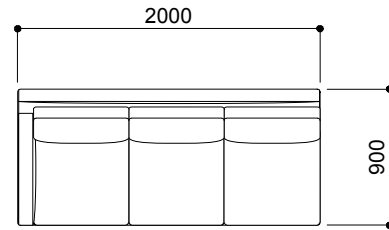

MD-505-3PR-H
(ハイバック)

¥460,000 aランク
(税込¥506,000)

MD-505-3PR-L
(ローバック)

¥444,000 aランク
(税込¥488,400)