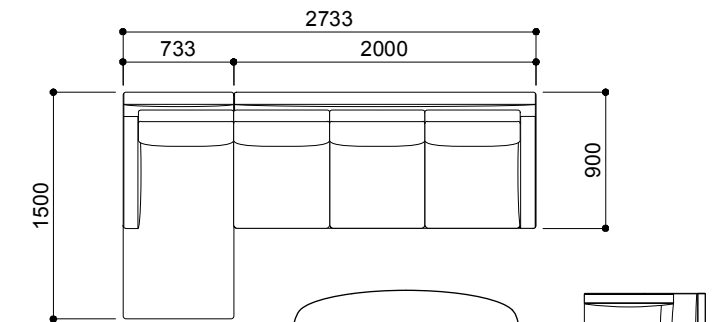

MD-505-CLR-H+3PL-H+OT
MD-506L MD-502LL-150

¥1,303,000 aランク
(税込¥1,433,300)

MD-505-CLR-L+3PL-L+OT
MD-506L MD-502LL-150

¥1,285,000 aランク
(税込¥1,413,500)