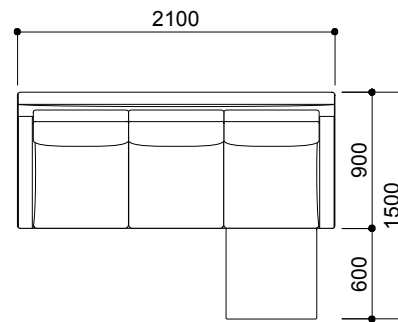

¥347,000 aランク  
(税込¥381,700)

**MD-505-CLR-H+OT+CLL-H**  
(ハイバック)

¥809,000 aランク  
(税込¥889,900)

**MD-505-CLR-L+OT+CLL-L**  
(ローバック)

¥805,000 aランク  
(税込¥885,500)

**MD-505-3PR-H+OT**  
(ハイバック)

¥588,000 aランク  
(税込¥646,800)