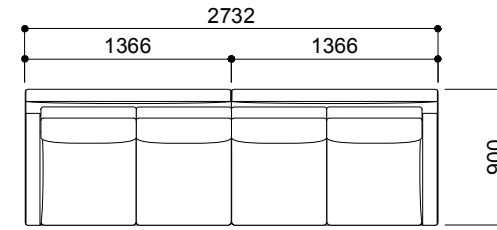

**MD-505-3P-H**  
(ハイバック)

¥477,000 aランク  
(税込¥524,700)

**MD-505-3P-L**  
(ローバック)

¥461,000 aランク  
(税込¥507,100)

**MD-505-2PR-H+2PL-H**  
(ハイバック)

¥730,000 aランク  
(税込¥803,000)

**MD-505-2PR-L+2PL-L**  
(ローバック)

¥708,000 aランク  
(税込¥778,800)