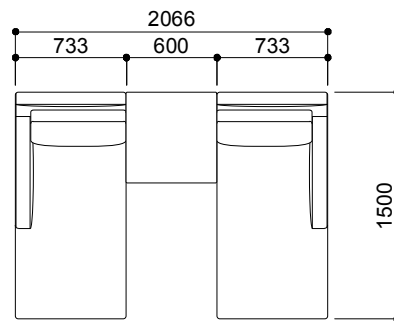

MD-505-CLR-H+OT+CLL-H
(ハイバック)

¥809,000 aランク
(税込¥889,900)

MD-505-CLR-L+OT+CLL-L
(ローバック)

¥805,000 aランク
(税込¥885,500)