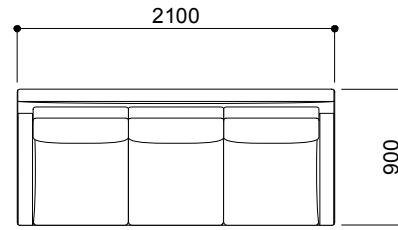

**MD-505-3P-H**  
(ハイバック)

¥477,000 aランク  
(税込¥524,700)

**MD-505-3P-L**  
(ローバック)

¥461,000 aランク  
(税込¥507,100)

**MD-505-2PR-H+2PL-H**  
(ハイバック)

¥730,000 aランク  
(税込¥803,000)

**MD-505-2PR-L+2PL-L**  
(ローバック)

¥708,000 aランク  
(税込¥778,800)