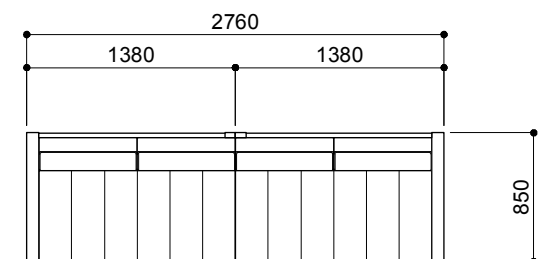

MD-605-1P
¥277,000 aランク
(税込¥304,700)

MD-605-2PR
¥376,000 aランク
(税込¥413,600)

MD-605-2P
¥410,000 aランク
(税込¥451,000)

MD-605-2PR+OT
¥513,000 aランク
(税込¥564,300)

MD-605-3P
¥522,000 aランク
(税込¥574,200)

ポケットコイル仕様のフラットな座面
の為、背クッションを取り外すとベッド
としてご使用頂けます