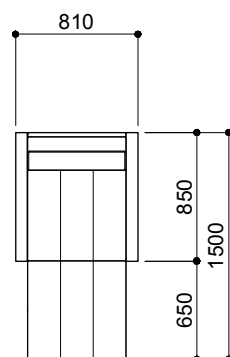

MD-605-2PR+2P
¥752,000 aランク
(税込¥827,200)

MD-605-2PR+OT+2P
¥889,000 aランク
(税込¥977,900)

MD-605-CLR
¥365,000 aランク
(税込¥401,500)

MD-605-CLR+OT+CLL
¥867,000 aランク
(税込¥953,700)

MD-605-2PR+CLL
¥741,000 aランク
(税込¥815,100)