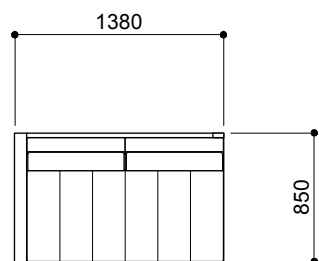

MD-605-1P
¥277,000 aランク
(税込¥304,700)

MD-605-2PR
¥376,000 aランク
(税込¥413,600)

MD-605-2P
¥410,000 aランク
(税込¥451,000)

MD-605-2PR+OT
¥513,000 aランク
(税込¥564,300)

MD-605-3P
¥522,000 aランク
(税込¥574,200)

ポケットコイル仕様のフラットな座面
の為、背クッションを取り外すとベッド
としてご使用頂けます