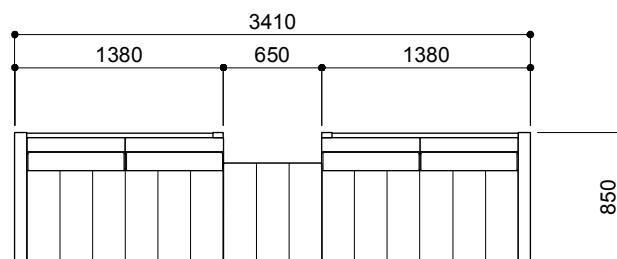

MD-605-2PR+OT+2P
¥889,000 aランク
(税込¥977,900)