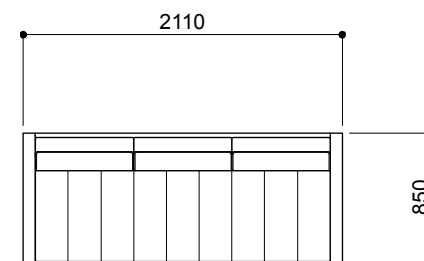

MD-605-1P
¥277,000 aランク
(税込¥304,700)

MD-605-2PR
¥376,000 aランク
(税込¥413,600)

MD-605-2P
¥410,000 aランク
(税込¥451,000)

MD-605-2PR+OT
¥513,000 aランク
(税込¥564,300)

MD-605-3P
¥522,000 aランク
(税込¥574,200)

ポケットコイル仕様のフラットな座面
の為、背クッションを取り外すとベッド
としてご使用頂けます