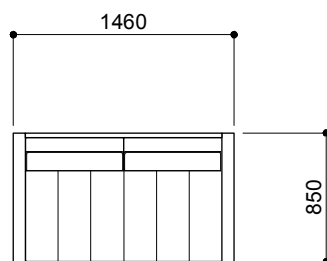

MD-605-1P
¥277,000 aランク
(税込¥304,700)

MD-605-2PR
¥376,000 aランク
(税込¥413,600)

MD-605-2P
¥410,000 aランク
(税込¥451,000)

MD-605-2PR+OT
¥513,000 aランク
(税込¥564,300)

MD-605-3P
¥522,000 aランク
(税込¥574,200)

ポケットコイル仕様のフラットな座面
の為、背クッションを取り外すとベッド
としてご使用頂けます