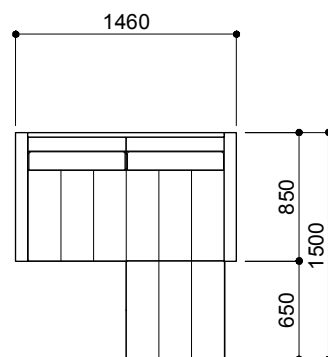

MD-605-2P+OT
¥547,000 aランク
(税込¥601,700)