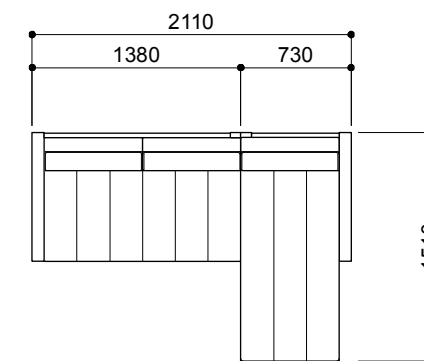

MD-605-2PR+2P
¥752,000 aランク
(税込¥827,200)

MD-605-2PR+OT+2P
¥889,000 aランク
(税込¥977,900)

MD-605-CLR
¥365,000 aランク
(税込¥401,500)

MD-605-CLR+OT+CLL
¥867,000 aランク
(税込¥953,700)

MD-605-2PR+CLL
¥741,000 aランク
(税込¥815,100)