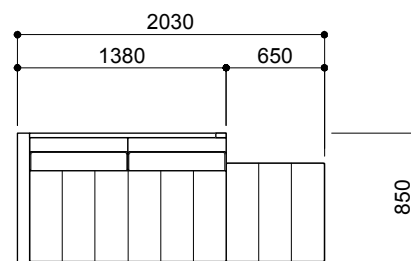

MD-605-1P
¥277,000 aランク
(税込¥304,700)

MD-605-2PR
¥376,000 aランク
(税込¥413,600)

MD-605-2P
¥410,000 aランク
(税込¥451,000)

MD-605-2PR+OT
¥513,000 aランク
(税込¥564,300)

MD-605-3P
¥522,000 aランク
(税込¥574,200)

ポケットコイル仕様のフラットな座面
の為、背クッションを取り外すとベッド
としてご使用頂けます