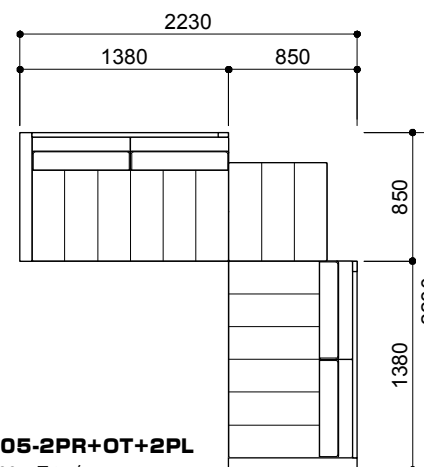

MD-605-1P+OT
¥414,000 aランク
(税込¥455,400)

MD-605-2P+OT
¥547,000 aランク
(税込¥601,700)

MD-605-3P+OT
MD-608-120(ホワイトアッシュ)
¥812,000 aランク
(税込¥893,200)

MD-605-2PR+2P+OT
¥889,000 aランク
(税込¥977,900)

MD-605-2PR+OT+2P
¥889,000 aランク
(税込¥977,900)