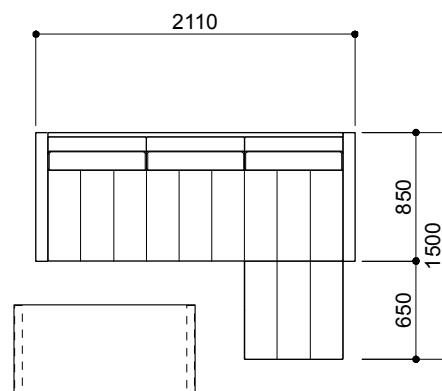

MD-605-3P+OT
MD-608-120(ホワイトアッシュ)
¥812,000 aランク
(税込¥893,200)