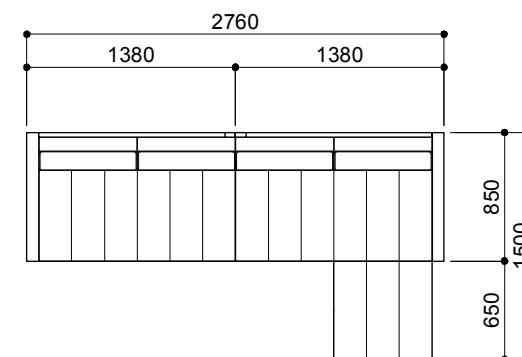

MD-605-CLR+OT+CLL
¥867,000 aランク
(税込¥953,700)

MD-605-2PR+2P+OT
¥889,000 aランク
(税込¥977,900)