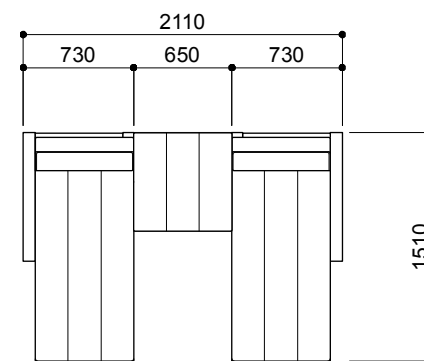

MD-605-CLR+OT+CLL
¥867,000 aランク
(税込¥953,700)