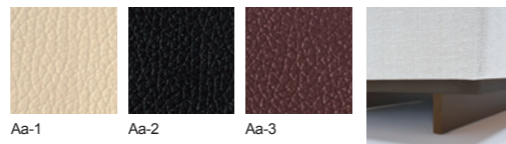

MD-1105

SOFA システムソファ

アメリカンモダン住宅のインテリアシーンをイメージさせるゆったりとした奥行きとシンプルなフォルムのシステムソファ。オプションとして左右のアームが装着可能になり、アームクッションと共に豊かなレイアウトプランにお使いいただけます。

オプション：ベースフレーム革
3色のレザーよりお選びいただけます。

1105 モデル ソファ S (D:900)

品番	脚部	ヌード	a	b	c	d	ea	e	es
MD-1105-S-90 ソファ 1P	ホワイトアッシュ・全9色	¥275,000 (税込¥302,500)	¥295,000 (税込¥324,500)	¥310,000 (税込¥341,000)	¥324,000 (税込¥356,400)	¥355,000 (税込¥390,500)	¥382,000 (税込¥420,200)	¥477,000 (税込¥524,700)	¥539,000 (税込¥592,900)
MD-1105-S-90-OP オプション ベースフレーム革	革・全3色	¥17,000 (税込¥18,700)							
MD-1105-S-110 ソファ 1P	ホワイトアッシュ・全9色	¥310,000 (税込¥341,000)	¥330,000 (税込¥363,000)	¥347,000 (税込¥381,700)	¥360,000 (税込¥396,000)	¥391,000 (税込¥430,100)	¥443,000 (税込¥487,300)	¥567,000 (税込¥623,700)	¥641,000 (税込¥705,100)
MD-1105-S-110-OP オプション ベースフレーム革	革・全3色	¥35,000 (税込¥38,500)							
MD-1105-S-140 ソファ 1P	ホワイトアッシュ・全9色	¥362,000 (税込¥398,200)	¥404,000 (税込¥444,400)	¥431,000 (税込¥474,100)	¥462,000 (税込¥508,200)	¥516,000 (税込¥567,600)	¥552,000 (税込¥607,200)	¥720,000 (税込¥792,000)	¥823,000 (税込¥905,300)
MD-1105-S-140-OP オプション ベースフレーム革	革・全3色	¥35,000 (税込¥38,500)							
MD-1105-S-180 ソファ 3P	ホワイトアッシュ・全9色	¥432,000 (税込¥475,200)	¥458,000 (税込¥503,800)	¥482,000 (税込¥530,200)	¥504,000 (税込¥554,400)	¥555,000 (税込¥610,500)	¥588,000 (税込¥646,800)	¥747,000 (税込¥821,700)	¥850,000 (税込¥935,000)
MD-1105-S-180-OP オプション ベースフレーム革	革・全3色	¥49,000 (税込¥53,900)							
MD-1105-S-220 ソファ 3PL	ホワイトアッシュ・全9色	¥508,000 (税込¥558,800)	¥540,000 (税込¥594,000)	¥565,000 (税込¥621,500)	¥590,000 (税込¥649,000)	¥659,000 (税込¥724,900)	¥710,000 (税込¥781,000)	¥915,000 (税込¥1,006,500)	¥1,050,000 (税込¥1,155,000)
MD-1105-S-220-OP オプション ベースフレーム革	革・全3色	¥49,000 (税込¥53,900)							
MD-1105-OT-S-90 オットマン	ホワイトアッシュ・全9色	¥194,000 (税込¥213,400)	¥206,000 (税込¥226,600)	¥212,000 (税込¥233,200)	¥219,000 (税込¥240,900)	¥234,000 (税込¥257,400)	¥248,000 (税込¥272,800)	¥292,000 (税込¥321,200)	¥322,000 (税込¥354,200)
MD-1105-OT-S-90 オプション ベースフレーム革	革・全3色	¥17,000 (税込¥18,700)							
MD-1105-OT-S-110 オットマン	ホワイトアッシュ・全9色	¥211,000 (税込¥232,100)	¥222,000 (税込¥244,200)	¥228,000 (税込¥250,800)	¥236,000 (税込¥259,600)	¥251,000 (税込¥276,100)	¥266,000 (税込¥292,600)	¥313,000 (税込¥344,300)	¥344,000 (税込¥378,400)
MD-1105-OT-S-110 オプション ベースフレーム革	革・全3色	¥35,000 (税込¥38,500)							

1105 モデル ソファ L (D:1100)