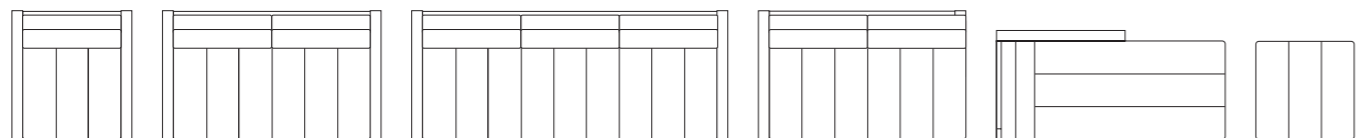

MD-605-1P W810・D850・H750 (SH400) AH580
MD-605-2P W1460・D850・H750 (SH400) AH580
MD-605-3P W2110・D850・H750 (SH400) AH580
MD-605-2PL/2PR W1380・D850・H750 (SH400) AH580 (図はMD-605-2PR右肘)
MD-605-CLR/CLL W730・D1510・H750 (SH400) AH580 (図はMD-605-CLL左肘)
MD-605-OT W650・D650・H400

MD-608

LIVING TABLE リビングテーブル

素材感を感じさせるうづくり加工の無垢天板に、新しい仕上げのヴィンテージブラックを加えたスチールの脚部を組み合わせたシンプルなりビングテーブル。ソファとの組み合わせにより、リビングスペースのインテリアに安定感を与えます。

608 モデル リビングテーブル

品番	天板	脚部	60: W600×D600	120: W1200×D600
MD-608 (H400)	①ホワイトアッシュ (無垢材)・全5色	スチール(シルバー ・ヴィンテージブラック)	¥141,000 (税込¥155,100)	¥178,000 (税込¥195,800)
	②ウォールナット (無垢材)		¥160,000 (税込¥176,000)	¥262,000 (税込¥288,200)
	③チーク(無垢材)		¥187,000 (税込¥205,700)	¥301,000 (税込¥331,100)

天板:ホワイトアッシュ無垢材、ウォールナット無垢材(D-1)、チーク無垢材(D-1) / うづくり加工 ポリウレタン塗装+抗菌トップコート 脚:スチール焼付塗装(アルミシルバー・ヴィンテージブラック)フェルト付き

1/50