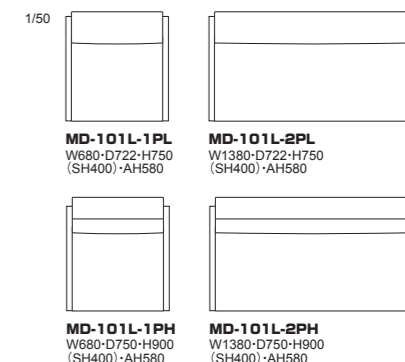

MD-101L-1PL W680-D722-H750 (SH400)・AH580
MD-101L-2PL W1380-D722-H750 (SH400)・AH580

MD-101L-1PH W680-D750-H900 (SH400)・AH580
MD-101L-2PH W1380-D750-H900 (SH400)・AH580

MD-106

LIVING TABLE リビングテーブル

厚みを持たせたスクエアな天板と、スチール脚部の組み合わせがフレキシブルに空間を彩るリビングテーブルシリーズ。

木製のカラーバリエーションとヴァンテージブラックとシルバーのスチール脚の組み合わせによって、その表情は一変します。

用途に応じてL(H244)とH(H350)の2つの高さから、お選びいただけます。

106モデル リビングテーブル

品番	天板	脚部	78: W780×D780	120: W1200×D780
MD-106L (H244)	ホワイトアッシュ(突板)・全5色	スチール(シルバー・ヴァンテージブラック)	¥139,000(税込¥152,900)	¥153,000(税込¥168,300)
MD-106H (H350)			¥148,000(税込¥162,800)	¥164,000(税込¥180,400)

天板:ホワイトアッシュ突板、ポリウレタン塗装+抗菌トップコート 脚:スチール、焼付塗装(アルミシルバー・ヴァンテージブラック)フェルト付