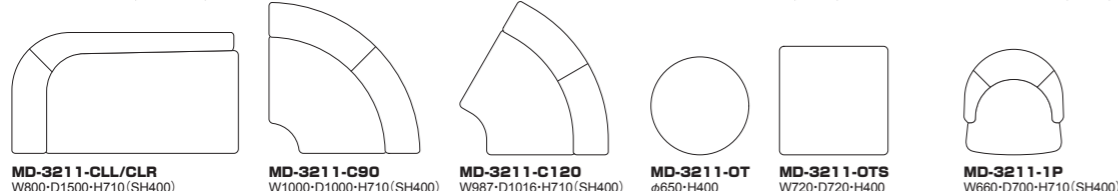

MD-3211-3PL W2100-D1035-H790(SH400) (クッション×2) **MD-3211-3P** W1900-D800-H710(SH400) **MD-3211-2P** W1600-D800-H710(SH400) **MD-3211-2PR/2PL** W1400-D800-H710(SH400) **MD-3211-2L** W1200-D800-H710(SH400)

MD-3211-CLL/CLR W800-D1500-H710(SH400) **MD-3211-C90** W1000-D1000-H710(SH400) **MD-3211-C120** W987-D1016-H710(SH400) **MD-3211-OT** φ650-H400 **MD-3211-OTS** W720-D720-H400 **MD-3211-1P** W660-D700-H710(SH400)

MD-3212D-W/M

DINING TABLE ダイニング テーブル

柔らかな脚部とエレガントなリビングテーブル MD-3212 にダイニングテーブルが追加されました。天板サイズのバリエーションと形状で様々な空間に合わせる事が可能です。

3212 モデル ダイニングテーブル

品番	天板	脚部	ヌード	a	b	c	d	ea	e	es
MD-3212D-W-90	ホワイトアッシュ・ 全9色 (H720)	(ファブリック) ・a~ea ランク	¥224,000 (税込¥246,400)	¥239,000 (税込¥262,900)	¥246,000 (税込¥270,600)	¥252,000 (税込¥277,200)	¥264,000 (税込¥290,400)	¥277,000 (税込¥304,700)	¥319,000 (税込¥350,900)	¥344,000 (税込¥378,400)
MD-3212D-W-90C			¥219,000 (税込¥240,900)	¥234,000 (税込¥257,400)	¥240,000 (税込¥264,000)	¥247,000 (税込¥271,700)	¥258,000 (税込¥283,800)	¥271,000 (税込¥298,100)	¥312,000 (税込¥343,200)	¥336,000 (税込¥369,600)
MD-3212D-W-120C			¥238,000 (税込¥261,800)	¥253,000 (税込¥278,300)	¥260,000 (税込¥286,000)	¥266,000 (税込¥292,600)	¥278,000 (税込¥305,800)	¥291,000 (税込¥320,100)	¥333,000 (税込¥366,300)	¥358,000 (税込¥393,800)
MD-3212D-W-150T			¥333,000 (税込¥366,300)	¥348,000 (税込¥382,800)	¥354,000 (税込¥389,400)	¥361,000 (税込¥397,100)	¥372,000 (税込¥409,200)	¥385,000 (税込¥423,500)	¥425,000 (税込¥467,500)	¥450,000 (税込¥495,000)
MD-3212D-W-150E			¥333,000 (税込¥366,300)	¥348,000 (税込¥382,800)	¥354,000 (税込¥389,400)	¥361,000 (税込¥397,100)	¥372,000 (税込¥409,200)	¥385,000 (税込¥423,500)	¥425,000 (税込¥467,500)	¥450,000 (税込¥495,000)
MD-3212D-W-180E			¥377,000 (税込¥414,700)	¥392,000 (税込¥431,200)	¥398,000 (税込¥437,800)	¥405,000 (税込¥445,500)	¥416,000 (税込¥457,600)	¥429,000 (税込¥471,900)	¥470,000 (税込¥517,000)	¥494,000 (税込¥543,400)
MD-3212D-M-90	バイオマープル 天板 (H726)	(ファブリック) ・a~ea ランク	¥370,000 (税込¥407,000)	¥386,000 (税込¥424,600)	¥393,000 (税込¥432,300)	¥399,000 (税込¥438,900)	¥411,000 (税込¥452,100)	¥425,000 (税込¥467,500)	¥468,000 (税込¥514,800)	¥493,000 (税込¥542,300)
MD-3212D-M-90C			¥365,000 (税込¥401,500)	¥380,000 (税込¥418,000)	¥387,000 (税込¥425,700)	¥393,000 (税込¥432,300)	¥405,000 (税込¥445,500)	¥418,000 (税込¥459,800)	¥459,000 (税込¥504,900)	¥484,000 (税込¥532,400)
MD-3212D-M-120C			¥494,000 (税込¥543,400)	¥509,000 (税込¥559,900)	¥516,000 (税込¥567,600)	¥523,000 (税込¥575,300)	¥535,000 (税込¥588,500)	¥548,000 (税込¥602,800)	¥591,000 (税込¥650,100)	¥617,000 (税込¥678,700)
MD-3212D-M-150T			¥595,000 (税込¥654,500)	¥609,000 (税込¥669,900)	¥616,000 (税込¥677,600)	¥623,000 (税込¥685,300)	¥634,000 (税込¥697,400)	¥647,000 (税込¥711,700)	¥688,000 (税込¥756,800)	¥713,000 (税込¥784,300)
MD-3212D-M-150E			¥637,000 (税込¥700,700)	¥651,000 (税込¥716,100)	¥657,000 (税込¥722,700)	¥664,000 (税込¥730,400)	¥675,000 (税込¥742,500)	¥689,000 (税込¥757,900)	¥730,000 (税込¥803,000)	¥754,000 (税込¥829,400)
MD-3212D-M-180E			¥685,000 (税込¥753,500)	¥701,000 (税込¥771,100)	¥707,000 (税込¥777,700)	¥714,000 (税込¥785,400)	¥725,000 (税込¥797,500)	¥738,000 (税込¥811,800)	¥779,000 (税込¥866,900)	¥804,000 (税込¥884,400)