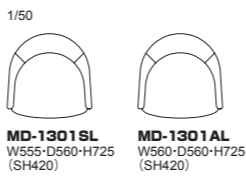

MD-1301SL
W555-D560-H725
(SH420)

MD-1301AL
W560-D560-H725
(SH420)