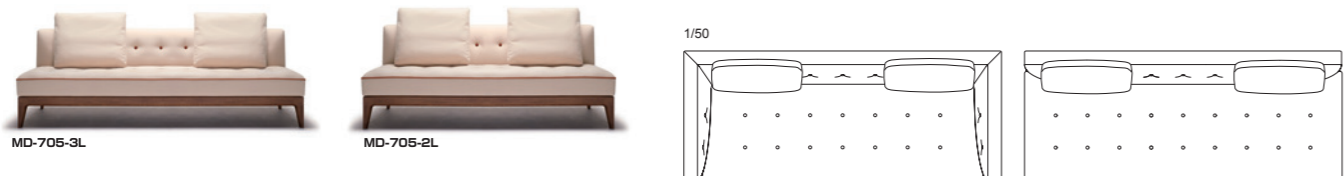

背・座・本体:張り(a~esランク) 座:ポケットコイル、多層ウレタンフォーム 背:弾性ベルト+多層ウレタンフォーム 背クッション:ポリエステル球状綿、立体キルト加工
脚部:オーク材、ポリウレタン塗装+抗菌トップコート

705 モデル 背クッション (追加用)

品番	サイズ	ヌード	a	b	c	d	ea	e	es
MD-705-CH	W600×H500	¥31,000 (税込¥34,100)	¥35,000 (税込¥38,500)	¥38,000 (税込¥41,800)	¥40,000 (税込¥44,000)	¥47,000 (税込¥51,700)	¥58,000 (税込¥63,800)	¥81,000 (税込¥89,100)	¥94,000 (税込¥103,400)

カバー:張り(a~esランク) ポリエステル球状綿、立体キルト加工

オプションバイピング&ボタンカラー

MD-705のバイピング・ボタンは、通常本体と共通仕様ですが、オプションで3色の天然皮革からお選びいただけます。

ADC-4 (キャメルブラウン) ADC-6 (カーボンブラック) ADC-9 (シルバーグレー)

MD-705-3P W2100-D850-H850 (SH400)-AH720	MD-705-3L W2100-D850-H850 (SH400)
MD-705-2P W1800-D850-H850 (SH400)-AH720	MD-705-2L W1800-D850-H850 (SH400)
MD-705-2PR/2PL W1800-D850-H850 (SH400)-AH720 (図面はMD-705-2PR右肘)	MD-705-CLR/CLL W850-D1600-H850 (SH400)-AH720 (図面はMD-705-CLL左肘)
MD-705-OT W850-D850-H400	

MD-706A A-mode Heritage

LIVING TABLE リビングテーブル

左右の脚部とフレームが、無垢材を削り出した柔らかなカーブでつながる優しいナチュラル感あふれるリビングテーブルシリーズです。
楕円形の断面は細身ながら十分な強度を持たせました。

706A モデル リビングテーブル

品番	天板	脚部	60: W600×D600	85: W850×D850	120: W1200×D600
MD-706A (H350)	オーク (突板)・全9色	オーク (無垢)・全9色	¥169,000 (税込¥185,900)	¥223,000 (税込¥245,300)	¥214,000 (税込¥235,400)

天板:オーク突板 脚部:オーク無垢材、ポリウレタン塗装+抗菌トップコート