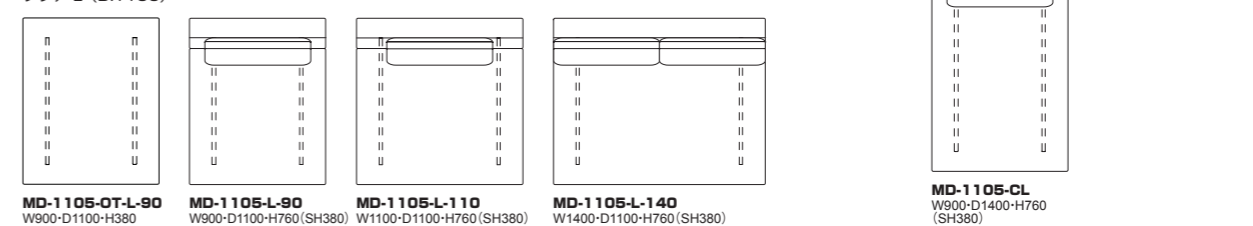

ソファ L (D:1100)