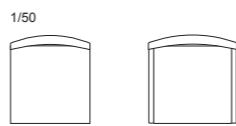

MD-503S
W525・D578・H730
(SH400)

MD-503A
W585・D583・H730
(SH400)・AH580

MD-107L

DINING TABLE ダイニングテーブル

無垢素材を、天板・脚部全てにミニマルなモダンデザインに表現したダイニングテーブル。

うずくりされた無垢天板は素材感を最大限に活かし、低く抑ええた天板高さは安定感を演出します。