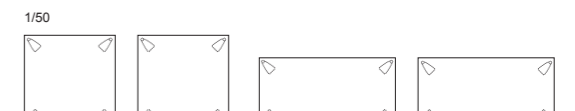

MD-212T-60/TC-60
W600-D600-H350 (TC:引き出し、1杯付き)

MD-212T-90/TC-90
W900-D450-H350 (TC:引き出し、2杯付き)