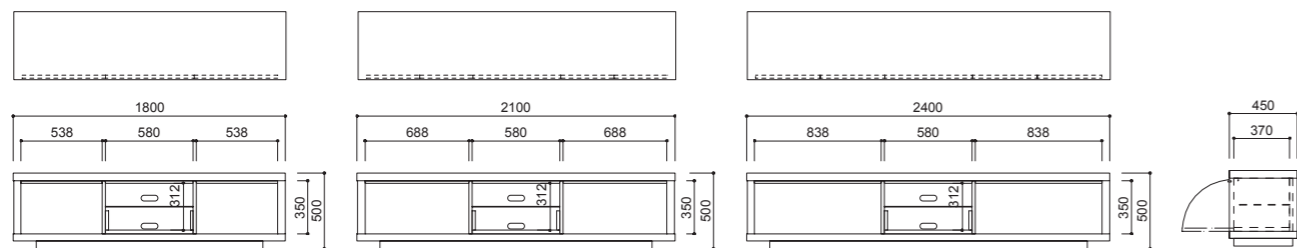

MD-301N-180 W1800-D450-H500

MD-301N-210 W2100-D450-H500

MD-301N-240 W2400-D450-H500

MD-302

SHELF シェルフ

これ以上はないシンプルさを追及したシェルフシリーズ。厚みのあるフレームをしっかりと組み込みました。ワイド寸法は90と180センチの2タイプ。180タイプは移動しやすいように2分割になっていますが、一見一体型に見えるように仕口に工夫を凝らしました。Lタイプは中棚にダウンライトが付いています。

302 モデル キャビネット

品番	タイプ	①ホワイトアッシュ(突板)・全5色	②ウォールナット(突板)
MD-302S	W900: オープンキャビネット	¥276,000 (税込¥303,600)	¥297,000 (税込¥326,700)
MD-302SL	W900: オープンキャビネット ダウンライト(中棚1段)付	¥319,000 (税込¥350,900)	¥340,000 (税込¥374,000)
MD-302W	W1800(2分割): オープンキャビネット	¥450,000 (税込¥495,000)	¥489,000 (税込¥537,900)
MD-302WL	W1800(2分割): オープンキャビネット ダウンライト(中棚1段)付	¥523,000 (税込¥575,300)	¥555,000 (税込¥610,500)

本体:ホワイトアッシュ突板 / ウォールナット(D-1)、アジャスター付、ポリウレタン塗装+抗菌トップコート ※302Wタイプは2分割、ジョイントコネクターボルトで連結します。