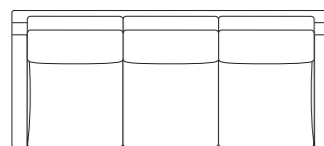

MD-505-3P-H W2100・D900・H960(SH400)・AH600