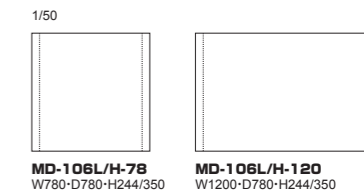

MD-106L/H-78 W780-D780-H244/350
MD-106L/H-120 W1200-D780-H244/350