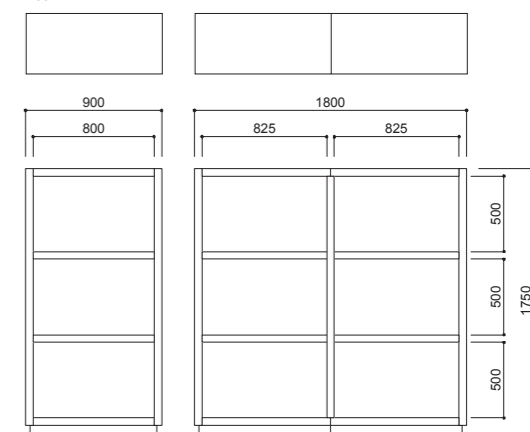

MD-302S / SL
W900-D400-H1750

MD-302W / WL
W1800-D400-H1750