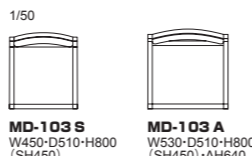

MD-103 S
W450・D510・H800
(SH450)

MD-103 A
W530・D510・H800
(SH450)・AH640

MD-107 MD-107N A-mode Heritage

DINING TABLE ダイニングテーブル

今までの無垢材テーブルにはない、モダンなテーブルシリーズです。天板の奥行はD950とゆったりとした奥行きがあり

W2400/W2100/W1800のバリエーションをご用意しています。

ホワイトアッシュ材のシャープな107と、面取りで手触りを良くしたオーク材の107Nをお選びいただけます。