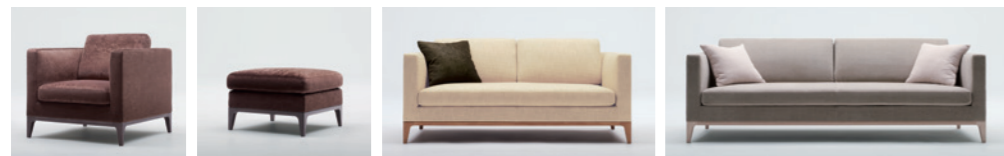

背・座・張り(a-esランク) / 背・ウレタンフォーム 座面:ウェーブスプリング+ポケットコイルスプリング、ウレタンフォーム 脚:ホワイトアッシュ材、ポリウレタン塗装+抗菌トップコート

ハイバッククッション (H900用)

品番	仕様	ヌード	a	b	c	d	ea	e	es
MD-210A-CH-1P ハイバッククッション	単品	¥46,000 (税込¥50,600)	¥53,000 (税込¥58,300)	¥59,000 (税込¥64,900)	¥63,000 (税込¥69,300)	¥74,000 (税込¥81,400)	¥93,000 (税込¥102,300)	¥111,000 (税込¥122,100)	¥120,000 (税込¥132,000)
MD-210A-CH-2P / 2PR / 2PL / CLR / CLL ハイバッククッション		¥48,000 (税込¥52,800)	¥59,000 (税込¥64,900)	¥64,000 (税込¥70,400)	¥72,000 (税込¥79,200)	¥86,000 (税込¥94,600)	¥92,000 (税込¥101,200)	¥114,000 (税込¥125,400)	¥119,000 (税込¥130,900)
MD-210A-CH-3P ハイバッククッション		¥56,000 (税込¥61,600)	¥66,000 (税込¥72,600)	¥76,000 (税込¥83,600)	¥85,000 (税込¥93,500)	¥102,000 (税込¥112,200)	¥118,000 (税込¥129,800)	¥121,000 (税込¥133,100)	¥132,000 (税込¥145,200)

MD-210A-1P MD-210A-OT MD-210A-2P クッションオプション MD-210A-3P クッションオプション