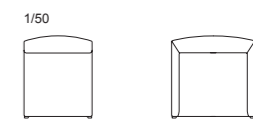

MD-201 S
W450・D530・H780
(SH450)

MD-201 A
W550・D530・H780
(SH450)・AH630

MD-207

DINING TABLE ダイニングテーブル

無垢のホワイトアッシュ材を使用した贅沢なダイニングテーブルです。無垢の素材感を活かした天板はW2100 / W1800 / W1500の

バリエーションをご用意しています。シンプルで軽快なデザインの脚部は脚位置を移動する事ができ、様々なシーンでのご使用が可能です。

無垢材の動きを考慮しながら、ソリッド感溢れるデザインは考え抜かれた構造体から生まれました。