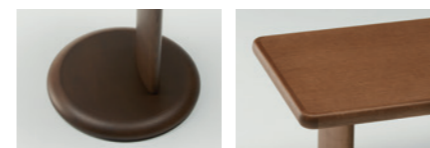

MD-807BHのベースは無垢材でできています。

MD-807のリビングテーブルは、小口面に無垢材を隠しコーナー部もしっかりと厚みを持たせたR形状に仕上げられています。

1/50