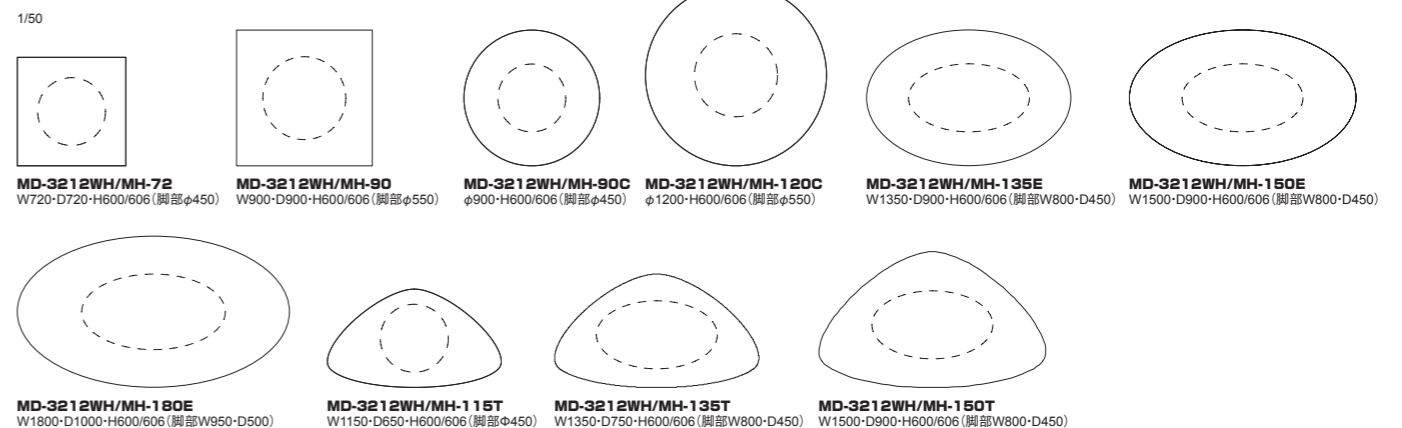

MD-3212WH 天板:MDF下地 TOP:アッシュ突板柱目 支柱:MDF下地+5tウレタンフォーム、アジャスター付 塗装:ポリウレタン塗装+抗菌トップコート
MD-3212MH 天板:MDF下地 TOP:6tバイオマール(ピアンコカラー) 支柱:MDF下地+5tウレタンフォーム、アジャスター付 塗装:ポリウレタン塗装+抗菌トップコート