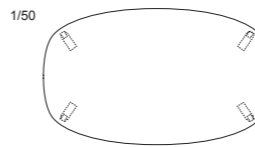

MD-502-150
W1500・D900・H700(t 45)