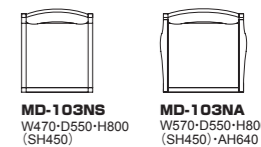

MD-103NS
W470・D550・H800
(SH450)

MD-103NA
W570・D550・H800
(SH450)・AH640

MD-701BC A-mode Heritage

BENCH ベンチ

ダイニングテーブルにマッチするナチュラルな仕上がり感のベンチです。

奥行きのゆったりとしたサイズ感はある脚部と共に安定感を出しています。

701BC モデル ベンチ

品番	脚部	ヌード	a	b	c	d	ea	e	es
MD-701BC-B-150 (クッション無し)	オーク・全9色	¥240,000(税込¥264,000)							
MD-701BC-B-180 (クッション無し)		¥264,000(税込¥290,400)							
MD-701BC-B-210 (クッション無し)		¥302,000(税込¥332,200)							
MD-701BC-C-150	オーク・全9色	¥279,000 (税込¥306,900)	¥285,000 (税込¥313,500)	¥288,000 (税込¥316,800)	¥290,000 (税込¥319,000)	¥297,000 (税込¥326,700)	¥307,000 (税込¥337,700)	¥332,000 (税込¥365,200)	¥343,000 (税込¥377,300)
MD-701BC-C-180		¥308,000 (税込¥338,800)	¥313,000 (税込¥344,300)	¥317,000 (税込¥348,700)	¥321,000 (税込¥353,100)	¥329,000 (税込¥361,900)	¥353,000 (税込¥388,300)	¥387,000 (税込¥425,700)	¥402,000 (税込¥442,200)
MD-701BC-C-210		¥351,000 (税込¥386,100)	¥354,000 (税込¥389,400)	¥357,000 (税込¥392,700)	¥360,000 (税込¥396,000)	¥370,000 (税込¥407,000)	¥405,000 (税込¥445,500)	¥454,000 (税込¥499,400)	¥474,000 (税込¥521,400)

MD-701BC-B 座:オーク無垢材(うずくり加工) 脚:オーク突板・アジャスター付、ポリウレタン塗装+抗菌トップコート
MD-701BC-C 座:クッション・張り(a~esランク) オーク無垢材(うずくり加工) 脚:オーク突板・アジャスター付、ポリウレタン塗装+抗菌トップコート