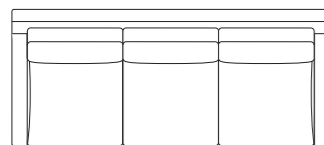

MD-505-3P-L W2100・D900・H850(SH400)・AH600