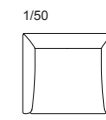

MD-101M
W600・D535・H720
(SH450)