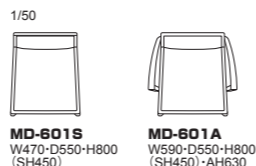

MD-601S
W470・D550・H800
(SH450)

MD-601A
W590・D550・H800
(SH450)・AH630

MD-607

DINING TABLE ダイニング テーブル

素材感を感じさせるうづくり加工の無垢天板に、スチールの脚部を組み合わせたシンプルなダイニングテーブル。ミニマムなデザインながら安定感のある脚部は、取り付け位置が変更出来ます。