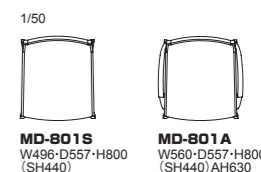

MD-801S
W496・D557・H800
(SH440)

MD-801A
W560・D557・H800
(SH440)・AH630