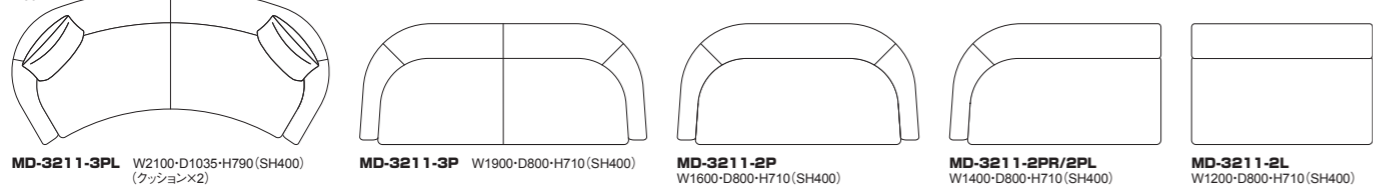

MD-3211

SOFA ソファ

クラシカルなフォルムの中に柔らかなカーブを持つシンプルなシステムソファ。ハリウッド映画の「ティファニーで朝食を」のシーンに出てくるバスタブのソファのような柔らかな印象で、背からアームへつながる優しいフォルムが特徴です。背裏の張り分けと合わせファブリックの使い分けで多彩な印象を創っていただけます。

3211 モデル ソファ

品番	脚部	ヌード	a	b	c	d	ea	e	es	
MD-3211-1P	ソファ 1P	アルミダイカスト (AL:ポリッシュ AB:黒鏡面塗装 AZ:ブロンズ塗装)	¥194,000 (税込¥213,400)	¥211,000 (税込¥232,100)	¥220,000 (税込¥242,000)	¥229,000 (税込¥251,900)	¥248,000 (税込¥272,800)	¥279,000 (税込¥306,900)	¥349,000 (税込¥383,900)	¥396,000 (税込¥435,600)

3211 モデル ソファ/オットマン