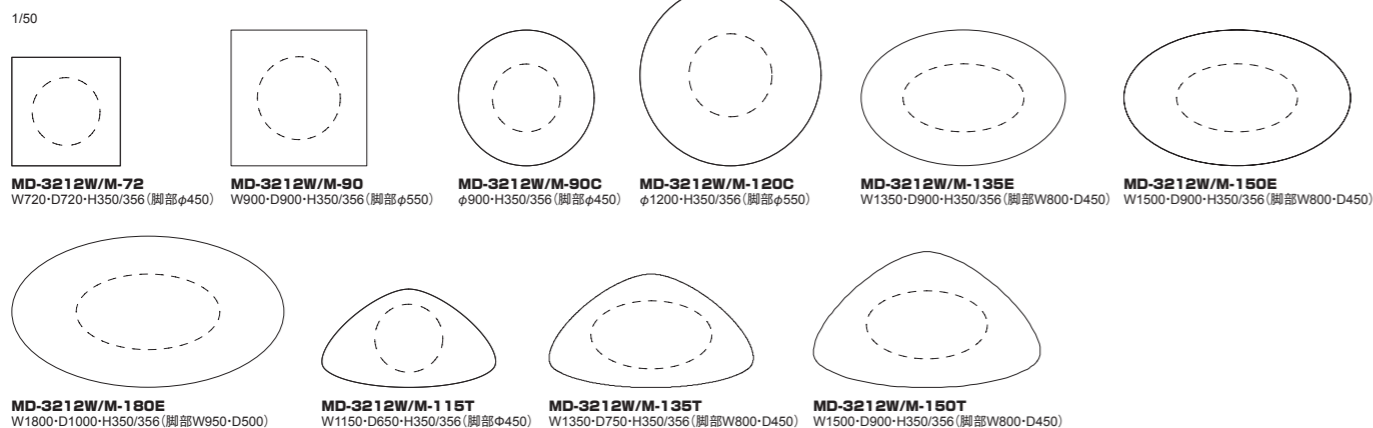

MD-3212W 天板:MDF下地 TOP:アッシュ突板柱目 支柱:MDF下地+5tウレタンフォーム、アジャスター付 塗装:ポリウレタン塗装+抗菌トップコート
MD-3212M 天板:MDF下地 TOP:6tバイオマール(ピアンコカラー) 支柱:MDF下地+5tウレタンフォーム、アジャスター付 塗装:ポリウレタン塗装+抗菌トップコート