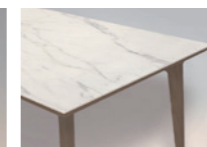

MB: バイオマーブル天板 (ピアノカラーラ)