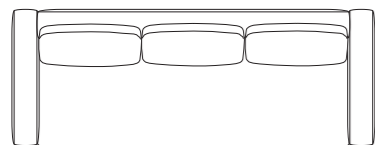

背は、2重のクッションで中のクッションは型くずれせず、表面のクッションは球状綿を使用し柔らかな座り心地です。

MD-805 ソファはカバーリング仕様で着脱が可能です。

1/50

MD-805-3PW
W2400×D900×H750
(SH380) AH530

MD-805-3P
W2100×D900×H750
(SH380) AH530

MD-805-3PR/3PL
W1935×D900×H750
(SH380) AH530 (図面はMD-805-3PR右肘)