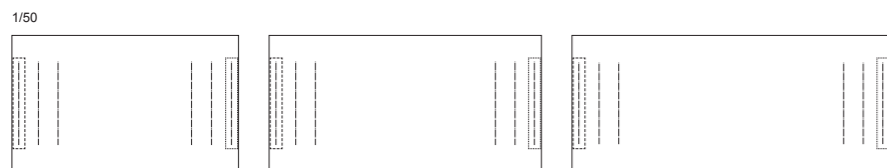

MD-607-150
W1500・D900・H720(t 30)

MD-607-180
W1800・D900・H720(t 30)

MD-607-210
W2100・D900・H720(t 30)

スチール脚を固定している4箇所のボルトを付け替える事により、130ミリピッチで3段階に脚部の取り付け位置を変更出来ます。

MD-801 A-mode Heritage

SIDE CHAIR / ARM CHAIR サイドチェア/アームチェア

不等厚の成型合板で構成されたフレームと、3次元の成型合板で作られた座のシェルの組み合わせにより完成される構造体の椅子です。

しなやかに動くフレームは、荷重を逃がしゆったりとしたサイズ感で、厚みのある多層ウレタンの座と背には柔らかなウレタンフォームを使う事によって、快適さを創りだしています。背上に回ったフレームの下には、引きやすい指先の掘り込み加工を施しました。

801 モデル サイドチェア/アームチェア

品番	背・フレーム	ヌード	a	b	c	d	ea	e	es
MD-801S	ビーチ成型合板・全9色	¥102,000 (税込¥112,200)	¥107,000 (税込¥117,700)	¥111,000 (税込¥122,100)	¥114,000 (税込¥125,400)	¥123,000 (税込¥135,300)	¥134,000 (税込¥147,400)	¥160,000 (税込¥176,000)	¥170,000 (税込¥187,000)
MD-801A		¥127,000 (税込¥139,700)	¥133,000 (税込¥146,300)	¥137,000 (税込¥150,700)	¥140,000 (税込¥154,000)	¥148,000 (税込¥162,800)	¥159,000 (税込¥174,900)	¥185,000 (税込¥203,500)	¥196,000 (税込¥215,600)

背・座:張り(a~esランク) 座:ウレタンフォーム フレーム:ビーチ材成型合板、ポリウレタン塗装+抗菌トップコート

ブラバート取付 +¥3,000(税込¥3,300)