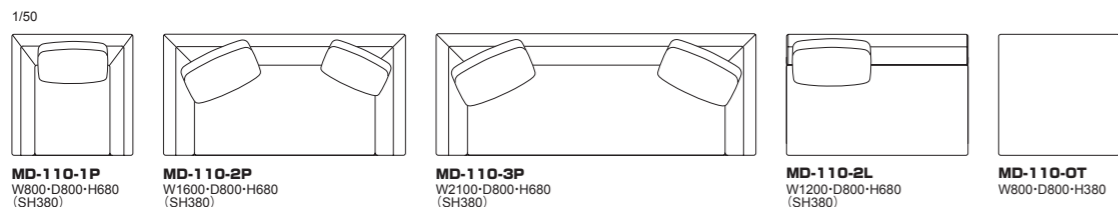

▲アルミ脚カラーバリエーション
(左)アルミダイキャスト:AZ:ブロンズ塗装
(中)アルミダイキャスト:AB:黒鏡面塗装
(右)アルミダイキャスト:AL:ポリッシュ

▲アルミ脚先オプション
床を保護するフェルトベース
のオプションパーツです。

MD-110-1P W800-D800-H680 (SH380)
MD-110-2P W1600-D800-H680 (SH380)
MD-110-3P W1200-D800-H680 (SH380)
MD-110-2L W1200-D800-H680 (SH380)
MD-110-OT W800-D800-H380

MD-101L

LOUNGE CHAIR ラウンジチェア

絶妙な素材の組み合わせとウェーブスプリングを用いた

しっかりした座り心地の101Lラウンジチェアをバージョンアップしました。

サイズを見直す事により、よりくつろいだ座り心地を実現。

背の高さをハイとローの2タイプ、1人掛けの他に2人掛けのバリエーションも追加しました。

101Lモデル ラウンジチェア

品番	フレーム	ヌード	a	b	c	d	ea	e	es
MD-101L-1PL	スチール(シルバー・ヴァンテージブラック) アーム:ホワイトアッシュ全5色	¥192,000 (税込¥211,200)	¥202,000 (税込¥222,200)	¥212,000 (税込¥233,200)	¥222,000 (税込¥244,200)	¥239,000 (税込¥262,900)	¥263,000 (税込¥289,300)	¥322,000 (税込¥354,200)	¥333,000 (税込¥366,300)
MD-101L-2PL		¥253,000 (税込¥278,300)	¥273,000 (税込¥300,300)	¥288,000 (税込¥316,800)	¥302,000 (税込¥332,200)	¥330,000 (税込¥363,000)	¥372,000 (税込¥409,200)	¥481,000 (税込¥529,100)	¥499,000 (税込¥548,900)
MD-101L-1PH		¥205,000 (税込¥225,500)	¥220,000 (税込¥242,000)	¥231,000 (税込¥254,100)	¥240,000 (税込¥264,000)	¥262,000 (税込¥288,200)	¥291,000 (税込¥321,100)	¥369,000 (税込¥405,900)	¥380,000 (税込¥418,000)
MD-101L-2PH		¥275,000 (税込¥302,500)	¥295,000 (税込¥324,500)	¥312,000 (税込¥343,200)	¥324,000 (税込¥356,400)	¥355,000 (税込¥390,500)	¥394,000 (税込¥433,400)	¥505,000 (税込¥555,500)	¥522,000 (税込¥574,200)

座:張り(a~esランク)、座面:ウェーブスプリング・ウレタンフォーム・背:弾性ベルト、ウレタンフォーム
フレーム:スチール、焼付塗装(アルミシルバー・ヴァンテージブラック) フェルト付 アーム:ホワイトアッシュ材、ポリウレタン塗装+抗菌トップコート