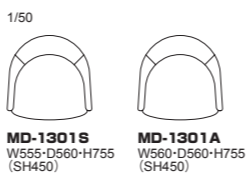

MD-1301S
W555-D560-H755
(SH450)

MD-1301A
W560-D560-H755
(SH450)