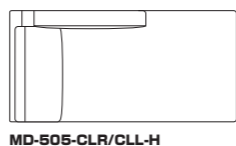

MD-505-CLR/CLL-H W733・D1500・H960(SH400)・AH600 (図はMD-505-CLL-H左肘)