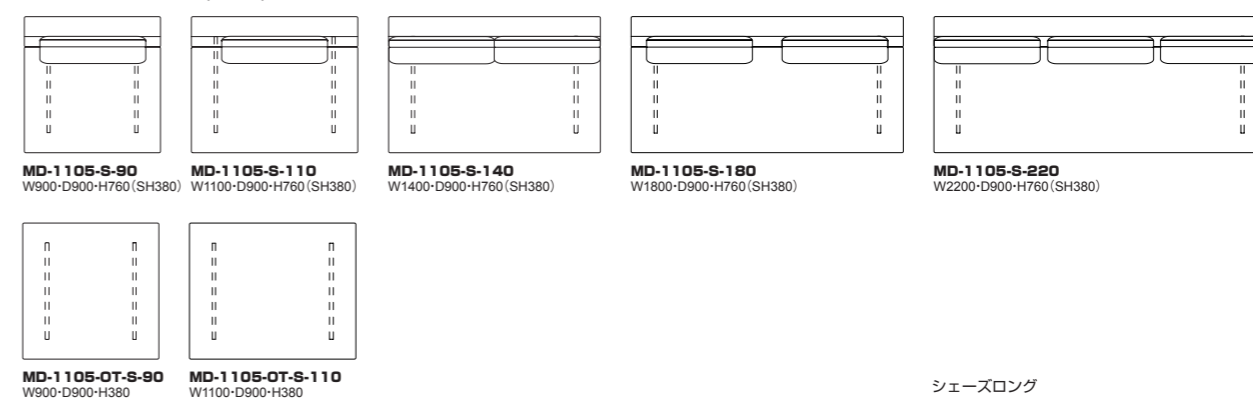

1105 モデル ソファ S (D:900)