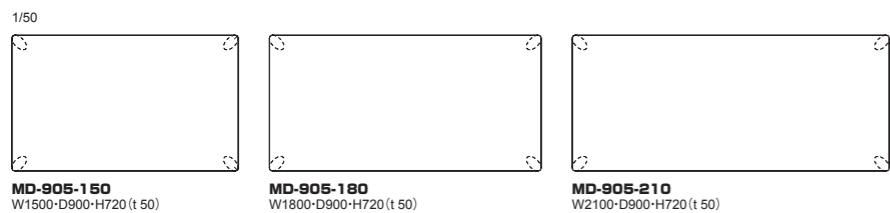

MD-905-150
W1500-D900-H720(t 50)

MD-905-180
W1800-D900-H720(t 50)

MD-905-210
W2100-D900-H720(t 50)

MD-901L

LOUNGE CHAIR ラウンジチェア

背は成型合板をシェルに、弾性メッシュを下地にして柔らかなウレタンフォームを多層に使用し、腰のホールド感には特にこだわりました。座はダイメトロールと多層ウレタンフォームを重ねて柔らかな掛け心地を追求しました。ホワイトアッシュ材の脚部は楕円形状にシェイプし、出来るだけ存在感を少なくしました。

901L モデル ラウンジチェア/OTTOMAN

品番	フレーム	ヌード	a	b	c	d	ea(革)	e(革)	es(革)
MD-901L-L	ホワイトアッシュ・全5色	¥231,000 (税込¥254,100)	¥241,000 (税込¥265,100)	¥247,000 (税込¥271,700)	¥254,000 (税込¥279,400)	¥267,000 (税込¥293,700)	¥317,000 (税込¥348,700)	¥391,000 (税込¥430,100)	¥438,000 (税込¥481,800)
MD-901L-H		¥248,000 (税込¥272,800)	¥262,000 (税込¥288,200)	¥268,000 (税込¥294,800)	¥276,000 (税込¥303,600)	¥291,000 (税込¥320,100)	¥366,000 (税込¥402,600)	¥463,000 (税込¥509,300)	¥528,000 (税込¥580,800)
MD-901L-OT		¥65,000 (税込¥71,500)	¥67,000 (税込¥73,700)	¥71,000 (税込¥78,100)	¥72,000 (税込¥79,200)	¥76,000 (税込¥83,600)	¥79,000 (税込¥86,900)	¥92,000 (税込¥101,200)	¥100,000 (税込¥110,000)

背・座(a-esランク) / 背:成型合板 メッシュシート+ウレタンフォーム 座面:布パネ・ダイメトロール、ウレタンフォーム プラバート取付 +¥3,000 (税込¥3,300)
脚:ホワイトアッシュ材、ポリウレタン塗装+抗菌トップコート