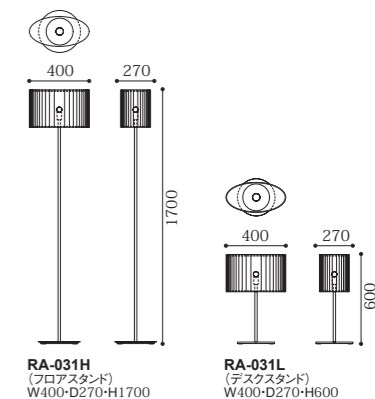

※製品は国内で受注生産にて製作していますが、受注数に限りがあります。納期等、詳しくはお問い合わせください。 AD CORE | 81