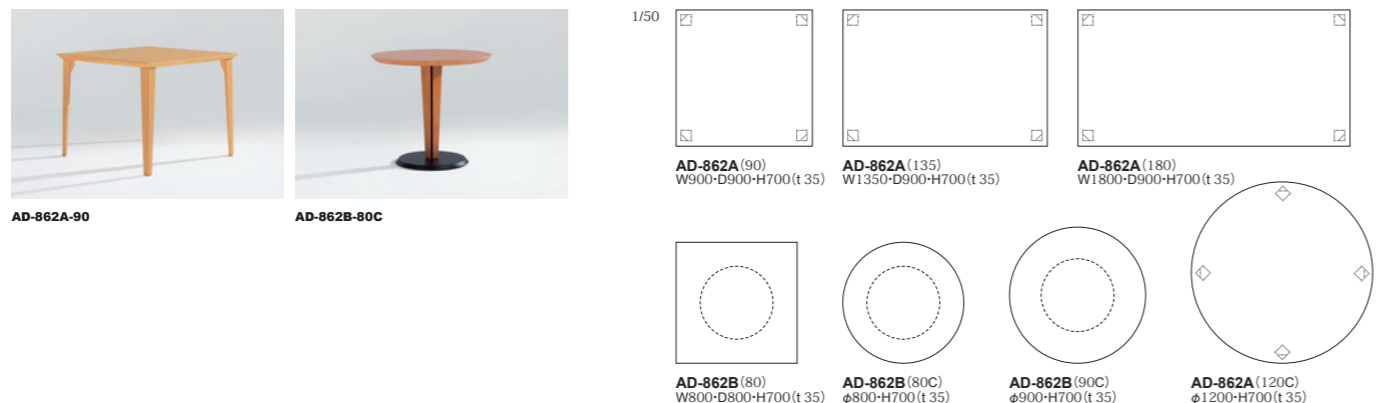

CERVO [チェルボ]

Side Chair + Arm Chair + Counter Chair

1986年の誕生以来、エーディコアのベストセラーモデルです。成型合板の背と座はステンレスL字アングルで接合され、パネのようなクッション性があります。成型合板のシェルとスレンダーなビーチウッド材の脚を繋ぐXフレームと名付けたスチールパイプフレームが、座が浮遊したような軽やかなデザインと椅子全体の強度を保つ役目を担います。パーツ化された構造は、メンテナンス性に優れています。

CERVO: Side Chair / Arm Chair / Counter Chair | サイドチェア / アームチェア / カウンターチェア

品番	背・座	ヌード	a	b	c	d	ea	e	es
AD-861A	(ファブリック)・a~esランク	¥78,000 (税込¥85,800)	¥84,000 (税込¥92,400)	¥85,000 (税込¥93,500)	¥87,000 (税込¥95,700)	¥98,000 (税込¥107,800)	¥106,000 (税込¥116,600)	¥130,000 (税込¥143,000)	¥138,000 (税込¥151,800)
AD-861DA	①ビーチ・全13色 (ファブリック)・a~esランク	¥91,000 (税込¥100,100)	¥94,000 (税込¥103,400)	¥97,000 (税込¥106,700)	¥99,000 (税込¥108,900)	¥104,000 (税込¥114,400)	¥116,000 (税込¥127,600)	¥130,000 (税込¥143,000)	¥138,000 (税込¥151,800)
AD-871A	(ファブリック)・a~esランク	¥98,000 (税込¥107,800)	¥101,000 (税込¥111,100)	¥106,000 (税込¥116,600)	¥110,000 (税込¥121,000)	¥116,000 (税込¥127,600)	¥126,000 (税込¥138,600)	¥155,000 (税込¥170,500)	¥159,000 (税込¥174,900)
AD-871DA	①ビーチ・全13色 (ファブリック)・a~esランク	¥118,000 (税込¥129,800)	¥124,000 (税込¥136,400)	¥125,000 (税込¥137,500)	¥127,000 (税込¥139,700)	¥130,000 (税込¥143,000)	¥133,000 (税込¥146,300)	¥157,000 (税込¥172,700)	¥164,000 (税込¥180,400)
AD-875A	(ファブリック)・a~esランク	¥116,000 (税込¥127,800)	¥118,000 (税込¥129,800)	¥124,000 (税込¥136,400)	¥128,000 (税込¥140,800)	¥137,000 (税込¥150,700)	¥144,000 (税込¥158,400)	¥170,000 (税込¥187,000)	¥174,000 (税込¥191,400)
AD-875DA	①ビーチ・全13色 (ファブリック)・a~esランク	¥126,000 (税込¥138,600)	¥129,000 (税込¥141,900)	¥131,000 (税込¥144,100)	¥133,000 (税込¥146,300)	¥140,000 (税込¥154,000)	¥154,000 (税込¥169,400)	¥164,000 (税込¥180,400)	¥169,000 (税込¥185,900)