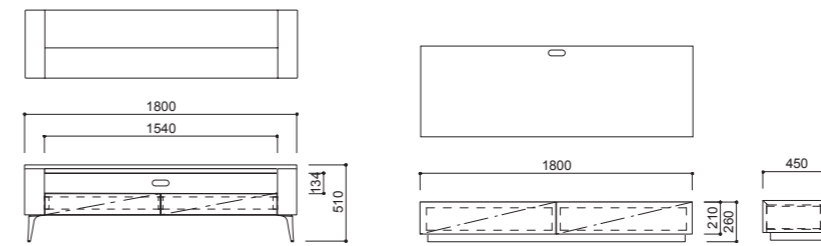

CA-016W-HC
W1800・D450・H510(W・H530)
(図はアルミ脚)

CA-017-L
W1800・D600,450・H260