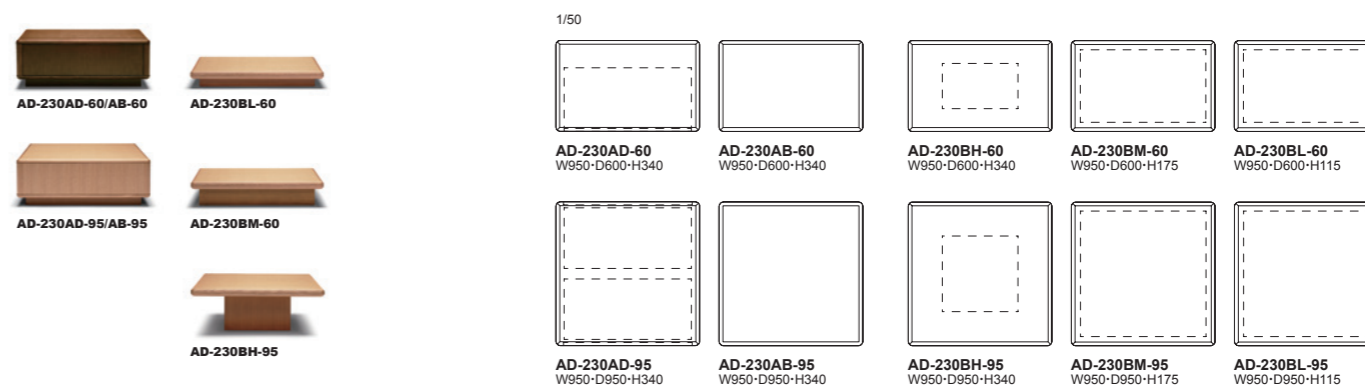

MESSA: Living Table | リビング テーブル

品番	本体・台輪	95: W950×D950	60: W950×D600
AD-230AD (引き出し付)	オーク材・全13色	¥461,000 (税込¥507,100)	¥310,000 (税込¥341,000)
AD-230AB		¥310,000 (税込¥341,000)	¥241,000 (税込¥265,100)

品番	本体・台輪	95: W950×D950	60: W950×D600
AD-230BH (H340)	オーク材・全13色	¥204,000 (税込¥224,400)	¥187,000 (税込¥205,700)
AD-230BM (H175)		¥202,000 (税込¥222,200)	¥185,000 (税込¥203,500)
AD-230BL (H115)		¥201,000 (税込¥221,100)	¥182,000 (税込¥200,200)

AD-230AD 天板: 本体: オーク材+オーク材突板 台輪: オーク突板 引出し: 内部 オーク材突板 アンダーマウントソフトクローズ 塗装: ポリウレタン塗装+抗菌トップコート
AD-230AB 天板: オーク材+オーク材突板 台輪: オーク材突板 塗装: ポリウレタン塗装+抗菌トップコート
AD-230BH/BM/BL 天板: オーク材+オーク材突板 台輪: オーク材突板 塗装: ポリウレタン塗装+抗菌トップコート