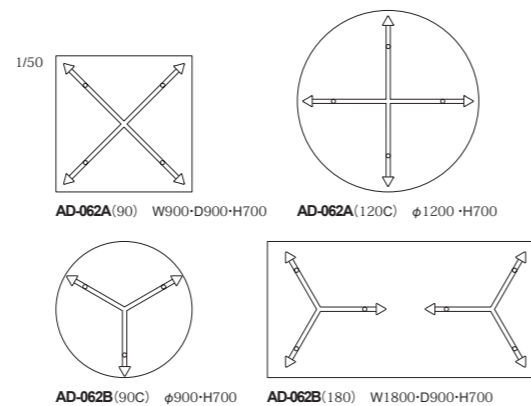

CENTRO [セントロ]

Table

シャープでクリーンなガラストップと、三角形のソリッドメープルの脚部を繋ぐシルバーのスチールフレームは、まるでガラス天板が浮遊したようなデザイン。異素材をバランス良く組み合わせたエディコアを代表するテーブルです。チェルボシリーズとの相性は抜群です。

CENTRO: Table (H=700) | テーブル A-Type

品番	天板サイズ	脚部	クリアガラス	フロストガラス
AD-872A	75: W750×D750 (4本脚)	(スチールパーツ)・シルバー (メープル)・全13色	¥166,000 (税込¥182,600)	¥205,000 (税込¥225,500)
	90C: φ900 (4本脚)		¥216,000 (税込¥237,600)	¥272,000 (税込¥299,200)

CENTRO: Table (H=700) | テーブル B-Type

品番	天板サイズ	脚部	クリアガラス	フロストガラス
AD-872B	80C: φ800 (3本脚)	(スチールパーツ)・シルバー (メープル)・全13色	¥171,000 (税込¥188,100)	¥236,000 (税込¥259,600)
	150: W1500×D750 (6本脚)		¥251,000 (税込¥276,100)	¥322,000 (税込¥354,200)
	180: W1800×D900 (6本脚)		¥297,000 (税込¥326,700)	¥400,000 (税込¥440,000)

AD-872A (4本脚) 天板: ガラス10t(クリアガラス、フロストガラス) フレーム: スチールパイプ(シルバー)
脚: メープル材、ポリウレタン塗装+抗菌トップコート
AD-872B (3本脚、6本脚) 天板: ガラス10t(クリアガラス、フロストガラス) フレーム: スチールパイプ(シルバー)
脚: メープル材、ポリウレタン塗装+抗菌トップコート

CENTRO II [セントロ デュエ]

Table

1987年に誕生したセントロテーブルの進化バージョン。特徴はガラストップ天板のサイズアップバリエーションと、天板とメープル材脚部を繋ぐスチールフレームのカーブを描くデザインです。

CENTRO II: Table (H=700) | テーブル A-Type

品番	天板サイズ	脚部	クリア飛散防止フィルム	フロスト飛散防止フィルム
AD-062A	90: W900×D900 (4本脚)	(スチールパーツ)・シルバー (メープル)・全13色	¥254,000 (税込¥279,400)	¥259,000 (税込¥284,900)
	120C: φ1200 (4本脚)		¥374,000 (税込¥411,400)	¥380,000 (税込¥418,000)

CENTRO II: Table (H=700) | テーブル B-Type

品番	天板サイズ	脚部	クリア飛散防止フィルム	フロスト飛散防止フィルム
AD-062B	90C: φ900 (3本脚)	(スチールパーツ)・シルバー (メープル)・全13色	¥242,000 (税込¥266,200)	¥245,000 (税込¥269,500)
	180: W1800×D900 (6本脚)		¥425,000 (税込¥467,500)	¥428,000 (税込¥470,800)

AD-062A (4本脚) 天板: ガラス10t(クリアガラス・飛散防止フィルム貼り、クリアガラス・フロスト飛散防止フィルム貼り) フレーム: スチールパイプ(シルバー) 脚: メープル材、ポリウレタン塗装+抗菌トップコート
AD-062B (3本脚、6本脚) 天板: ガラス10t(クリアガラス・飛散防止フィルム貼り、クリアガラス・フロスト飛散防止フィルム貼り) フレーム: スチールパイプ(シルバー) 脚: メープル材、ポリウレタン塗装+抗菌トップコート