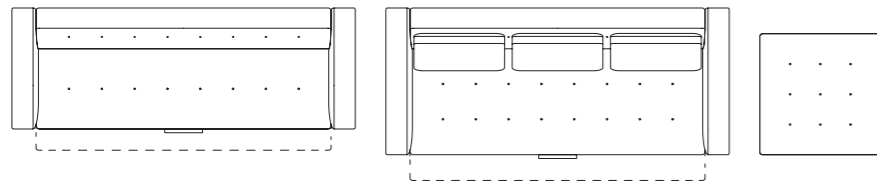

AD-235S(ソファベッド)
W2270-D840(980)-H750(SH400)-AH700

AD-235SD(ソファベッド)
W2270-D1030(1200)-H810(SH400)-AH700

AD-235OT
W800-D800-H400

ZONA [ゾナ]

Sofa + Chaise Longue + Ottoman

シンプルなデザインと、ポケットコイルを座面に用いた上質な座り心地のソファシリーズ。

豊富なサイズとタイプバリエーションで、その組み合わせは無限に広がります。

背座は全てカバーリングシステム、背はメーブルとチーク材の木製パネルで、メーブル材は13色から選択出来ます。

ZONA: Sofa 1P | ソファ 1P(カバーリング)

品番	背板	脚部	ヌード	a	b	c	d	ea	e	es
アームレス AD-015A-1PL	③メーブル・全13色	W: メーブル・全13色 AL: アルミ (ポリッシュ・黒鏡面・ブロンズ) ¥15,000UP (税込¥16,500)	¥263,000 (税込¥289,300)	¥279,000 (税込¥306,900)	¥293,000 (税込¥322,300)	¥305,000 (税込¥335,500)	¥333,000 (税込¥366,300)	¥364,000 (税込¥400,400)	¥470,000 (税込¥517,000)	¥484,000 (税込¥532,400)
	⑧チーク		¥264,000 (税込¥290,400)	¥280,000 (税込¥308,000)	¥294,000 (税込¥323,400)	¥307,000 (税込¥337,700)	¥334,000 (税込¥367,400)	¥366,000 (税込¥402,600)	¥472,000 (税込¥519,200)	¥486,000 (税込¥534,600)
片アーム AD-015BR-1PL(右肘) AD-015BL-1PL(左肘)	③メーブル・全13色	W: メーブル・全13色 AL: アルミ (ポリッシュ・黒鏡面・ブロンズ) ¥15,000UP (税込¥16,500)	¥328,000 (税込¥360,800)	¥348,000 (税込¥382,800)	¥366,000 (税込¥402,600)	¥382,000 (税込¥420,200)	¥413,000 (税込¥454,300)	¥448,000 (税込¥492,800)	¥552,000 (税込¥607,200)	¥567,000 (税込¥623,700)
	⑧チーク		¥331,000 (税込¥364,100)	¥351,000 (税込¥386,100)	¥367,000 (税込¥403,700)	¥384,000 (税込¥422,400)	¥415,000 (税込¥456,500)	¥450,000 (税込¥495,000)	¥553,000 (税込¥608,300)	¥570,000 (税込¥627,000)
アーム AD-015B-1PL	③メーブル・全13色	W: メーブル・全13色 AL: アルミ (ポリッシュ・黒鏡面・ブロンズ) ¥15,000UP (税込¥16,500)	¥386,000 (税込¥424,600)	¥405,000 (税込¥445,500)	¥421,000 (税込¥463,100)	¥435,000 (税込¥478,500)	¥466,000 (税込¥512,600)	¥521,000 (税込¥573,100)	¥623,000 (税込¥685,300)	¥642,000 (税込¥706,200)
	⑧チーク		¥390,000 (税込¥429,000)	¥413,000 (税込¥454,300)	¥425,000 (税込¥467,500)	¥442,000 (税込¥485,100)	¥471,000 (税込¥518,100)	¥525,000 (税込¥577,500)	¥628,000 (税込¥690,800)	¥646,000 (税込¥710,600)

ZONA: Sofa 2P | ソファ 2P