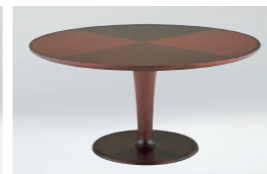

支柱・ベースのカラーコンビネーション

AD-033HL-150