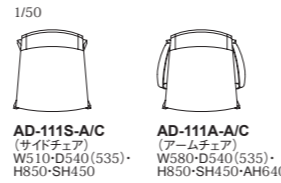

AD-111S-A/C (サイドチェア) W510-D540(535)・H850-SH450
AD-111A-A/C (アームチェア) W580-D540(535)・H850-SH450-AH640

PACE: Dining Table | ダイニングテーブル

品番	タイプ	天板サイズ	①ホワイトアッシュ	②ウォールナット
AD-115A (H=700)	スクエア	150: W1500×D850	¥701,000(税込¥771,100)	¥771,000(税込¥848,100)
		180: W1800×D900	¥729,000(税込¥801,900)	¥813,000(税込¥894,300)
		210: W2100×D1000	¥781,000(税込¥859,100)	¥887,000(税込¥975,700)
AD-115B (H=700)	ポート	150: W1500×D900	¥708,000(税込¥778,800)	¥781,000(税込¥859,100)
		180: W1800×D950	¥739,000(税込¥812,900)	¥821,000(税込¥903,100)
		210: W2100×D1100	¥799,000(税込¥878,900)	¥895,000(税込¥984,500)
AD-115C (H=700)	オーバル	150: W1500×D900	¥708,000(税込¥778,800)	¥781,000(税込¥859,100)
		180: W1800×D950	¥739,000(税込¥812,900)	¥821,000(税込¥903,100)
		210: W2100×D1100	¥799,000(税込¥878,900)	¥895,000(税込¥984,500)

AD-115A / AD-115B / AD-115C 天板・脚: ウォールナット無垢材、ホワイトアッシュ無垢材、ポリウレタン塗装+抗菌トップコート