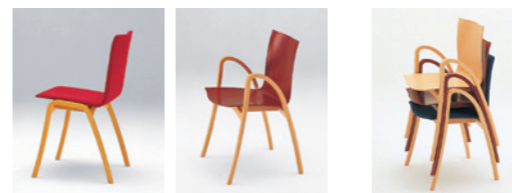

AD-991A

AD-992C

スタッキングが可能です。