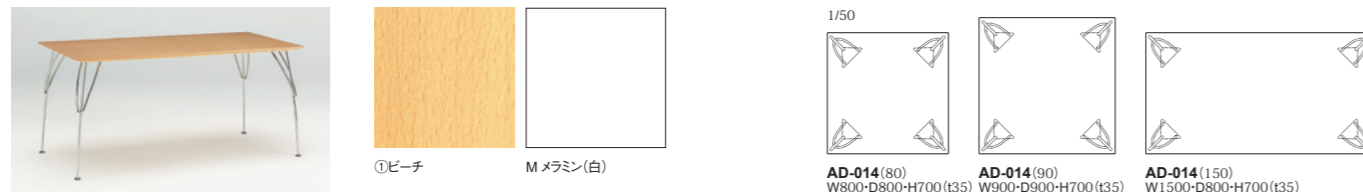

AD-014-150

LUSO [ルッソ]

Side Chair + Arm Chair + Counter Chair
Lounge Chair / Handle / Dining Table / Big Table

構造から細部に至るまで、家具の常識にとらわれずこだわり抜いたルッソシリーズ。

ジャケットハンガーと手掛けを兼ねたアルミダイカストのハンドルや、

テーブルのクロームメッキパーツもルッソシリーズのオリジナリティを高めています。

LUSO: Side Chair / Arm Chair / Counter Chair / Handle | サイドチェア / アームチェア / カウンターチェア / オプションハンドル (オーダー時のみ取付可能)

品番	背・座	脚部	ヌード	a	b	c	d	ea	e	es
AD-021A	(ファブリック) ・a~esランク	(オーク)・全13色	¥91,000 (税込¥100,100)	¥96,000 (税込¥105,600)	¥100,000 (税込¥110,000)	¥102,000 (税込¥112,200)	¥111,000 (税込¥122,100)	¥129,000 (税込¥141,900)	¥148,000 (税込¥162,800)	¥155,000 (税込¥170,500)
AD-022A			¥116,000 (税込¥127,600)	¥125,000 (税込¥137,500)	¥129,000 (税込¥141,900)	¥135,000 (税込¥148,500)	¥143,000 (税込¥157,300)	¥179,000 (税込¥196,900)	¥206,000 (税込¥226,600)	¥210,000 (税込¥231,000)
AD-023A			¥125,000 (税込¥137,500)	¥128,000 (税込¥140,800)	¥130,000 (税込¥143,000)	¥135,000 (税込¥148,500)	¥140,000 (税込¥154,000)	¥167,000 (税込¥183,700)	¥181,000 (税込¥199,100)	¥184,000 (税込¥202,400)
AD-021C	背(オーク) ・全13色	(ファブリック) ・a~esランク	¥99,000 (税込¥108,900)	¥104,000 (税込¥114,400)	¥107,000 (税込¥117,700)	¥111,000 (税込¥122,100)	¥116,000 (税込¥127,600)	¥138,000 (税込¥151,800)	¥153,000 (税込¥168,300)	¥157,000 (税込¥172,700)
AD-022C			¥121,000 (税込¥133,100)	¥126,000 (税込¥138,600)	¥129,000 (税込¥141,900)	¥134,000 (税込¥147,400)	¥139,000 (税込¥152,900)	¥162,000 (税込¥178,200)	¥177,000 (税込¥194,700)	¥181,000 (税込¥199,100)
AD-023C			¥134,000 (税込¥147,400)	¥137,000 (税込¥150,700)	¥140,000 (税込¥154,000)	¥142,000 (税込¥156,200)	¥150,000 (税込¥165,000)	¥166,000 (税込¥182,600)	¥179,000 (税込¥196,900)	¥184,000 (税込¥202,400)

AD-020HL	オプションハンドル	アルミ鋳造ポリッシュ / オーダー時のみ取付可能	¥15,000(税込¥16,500)

AD-021A / AD-022A / AD-023A 背・座: 張り(a~esランク)、布パネ・ダイミロール、ウレタンフォーム 脚: オーク材、ポリウレタン塗装+抗菌トップコート プラバート取付+¥3,000 (税込 ¥3,300)

AD-021C / AD-022C / AD-023C 背・座: 成形合板 オーク材+張り(a~esランク)、布パネ・ダイミロール、ウレタンフォーム 脚: オーク材、ポリウレタン塗装+抗菌トップコート