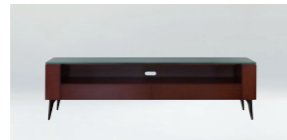

CA-016W-HC