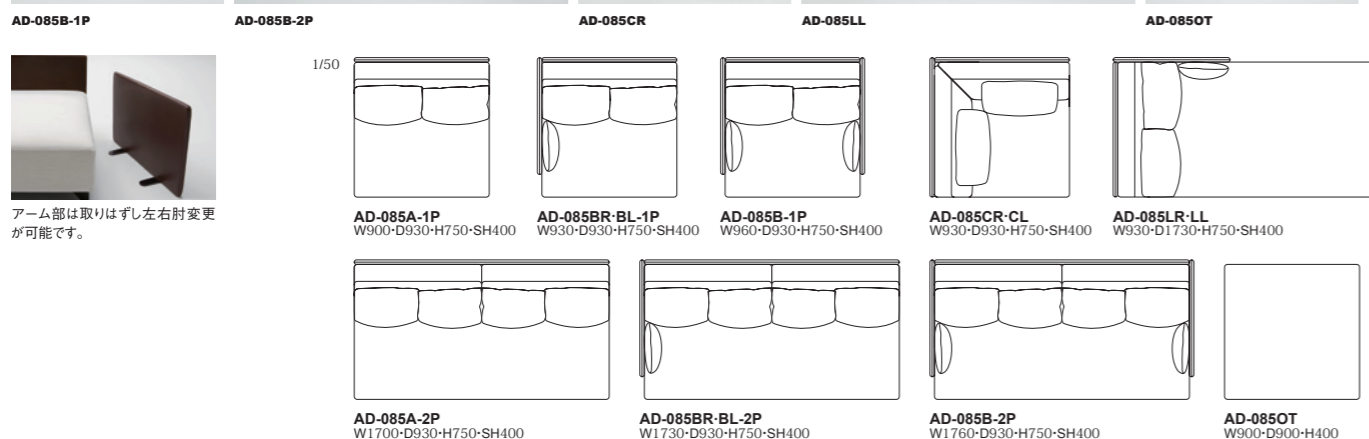

AD-085 ウレタン仕様 座: 張り(a~esランク)、ウレタンフォーム(カバーリング) アーム・背: 張り(a~esランク)、合板下地+ウレタンフォーム
置きクッション: スモールフェザー + ポリエステル綿 L:470×470、S:400×400 脚: メープル材、ポリウレタン塗装+抗菌トップコート
AD-085 ポケットコイル仕様 座: 張り(a~esランク)、ポケットコイルスプリング、ウレタンフォーム(カバーリング)
アーム・背: 張り(a~esランク)、合板下地+ウレタンフォーム 置きクッション: スモールフェザー + ポリエステル綿 L:450×450、S:400×400 脚: メープル材、ポリウレタン塗装+抗菌トップコート

80 | AD CORE ●素材及びカラーバリエーションは「マテリアル」一覧を、張地については別冊の「マテリアル&ファブリック バリエーション」をご参照下さい。

CASSA Mirror [カッサ ミラー]

Mirror

CASSA: Mirror | ミラー

品番	サイズ	フレーム	プライス
MA-021A	120: W500×H1200×40t	③メープル・全13色 フレーム幅15mm	¥146,000(税込¥160,600)
	180: W600×H1800×40t		¥180,000(税込¥198,000)
MA-021B	120: W550×H1200×35t	⑩オーク・全13色 フレーム幅60mm	¥128,000(税込¥140,800)
	180: W650×H1800×35t		¥166,000(税込¥182,600)

MA-021A フレーム: メープル無垢材、鏡: 5t面取りミラー ※壁面用取付け木製プレートが付属しています。取付けの場合は専門業者にご相談下さい。現場組立設置費用は別途になります。
MA-021B オーク無垢材、ポリウレタン塗装+抗菌トップコート 鏡: 5tミラー ※壁面用取付け木製プレートが付属しています。取付けの場合は専門業者にご相談下さい。