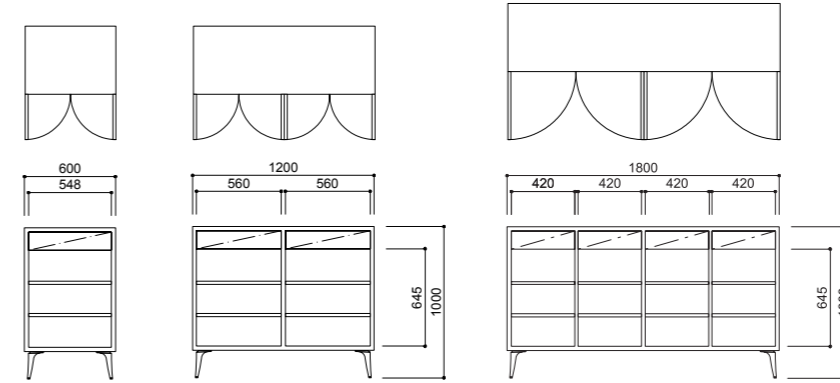

CA-012S
W600・D470・H1010(W・H1030)
(図はアルミ脚)

CA-012M
W1200・D470・H1010(W・H1030)
(図はアルミ脚)

CA-012L
W1800・D470・H1010(W・H1030)
(図はアルミ脚)