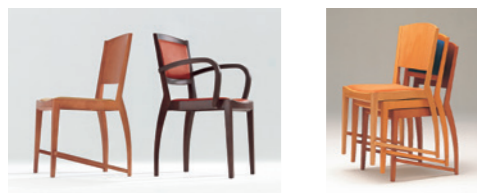

PADRONA: Side Chair | サイドチェア (スタッキング)

品番	座	背	ヌード	a	b	c	d	ea	e	es
AD-985A	ファブリック ・a-esランク	ビーチ合板 ・全13色	¥69,000 (税込¥75,900)	¥71,000 (税込¥78,100)	¥72,000 (税込¥79,200)	¥73,000 (税込¥80,300)	¥75,000 (税込¥82,500)	¥84,000 (税込¥92,400)	¥91,000 (税込¥100,100)	¥95,000 (税込¥104,500)
AD-985B	ファブリック・a-esランク		¥73,000 (税込¥80,300)	¥76,000 (税込¥83,600)	¥78,000 (税込¥85,800)	¥83,000 (税込¥91,300)	¥89,000 (税込¥97,900)	¥101,000 (税込¥111,100)	¥110,000 (税込¥121,000)	¥112,000 (税込¥123,200)

●このイスはスタッキングタイプです。スタッキング台車は受注生産にて承ります。

ブラバート取付+¥3,000
(税込 ¥3,300)

PADRONA: Arm Chair | アームチェア (スタッキング)

品番	座	背	ヌード	a	b	c	d	ea	e	es
AD-984A	ファブリック ・a-esランク	ビーチ合板 ・全13色	¥86,000 (税込¥94,600)	¥87,000 (税込¥95,700)	¥89,000 (税込¥97,900)	¥91,000 (税込¥100,100)	¥92,000 (税込¥101,200)	¥101,000 (税込¥111,100)	¥108,000 (税込¥118,800)	¥111,000 (税込¥122,100)
AD-984B	ファブリック・a-esランク		¥91,000 (税込¥100,100)	¥96,000 (税込¥105,600)	¥97,000 (税込¥106,700)	¥100,000 (税込¥110,000)	¥107,000 (税込¥117,700)	¥123,000 (税込¥135,300)	¥130,000 (税込¥143,000)	¥134,000 (税込¥147,400)

AD-985A AD-984B

スタッキングが可能です。

AD-985A
AD-985B
(サイドチェア)
W475-D505-H820-
SH430

AD-984A
AD-984B
(アームチェア)
W560-D505-H820-
SH430-AH630

PIATTINO [ピアッティノ]

Table

2枚の板脚を持つスクエア天板のAタイプと、円錐形に削り出した一本脚のBタイプ、脚部の腕木で天板を浮かせる構造のテーブルです。滑らかなメープルフレームには、厚い木製天板とモダンなガラス天板の2タイプがあります。