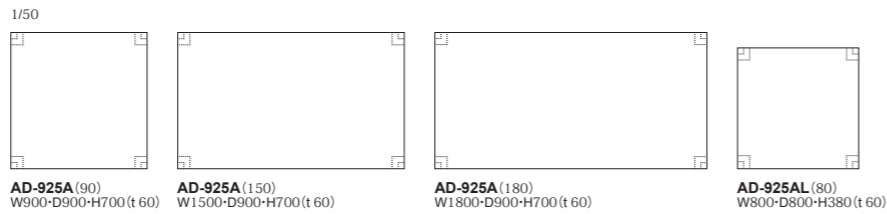

CORDA [コルダ]

Side Chair + Arm Chair / Dining Table + Living Table

繊細なメロディを奏でる弦楽器のような家具。優雅で柔らかい繊細な椅子のフォルムは、不均等厚成型合板の強度があって実現しました。椅子やテーブルの幕板に供された優雅な曲線と、天然木の贅沢な質感がインテリアに気品を与えます。座には布バネ・ダイムトールを使用、柔らかな座り心地です。

CORDA: Side Chair / Arm Chair | サイドチェア / アームチェア

品番	座	フレーム	ヌード	a	b	c	d	ea	e	es
AD-921A	(ファブリック) ・a-esランク	(ビーチ成型合板) ・全13色	¥137,000 (税込¥150,700)	¥139,000 (税込¥152,900)	¥140,000 (税込¥154,000)	¥141,000 (税込¥155,100)	¥145,000 (税込¥159,500)	¥154,000 (税込¥169,400)	¥173,000 (税込¥190,300)	¥182,000 (税込¥200,200)
			¥167,000 (税込¥183,700)	¥169,000 (税込¥185,900)	¥171,000 (税込¥188,100)	¥173,000 (税込¥190,300)	¥177,000 (税込¥194,700)	¥184,000 (税込¥202,400)	¥205,000 (税込¥225,500)	¥214,000 (税込¥235,400)

AD-921A / AD-922A 座: 布張り(a-esランク)布バネ・ダイムトール、ウレタンフォーム フレーム: 成型合板ビーチ突板、ポリウレタン塗装+抗菌トップコート プラバート取付+¥3,000 (税込 ¥ 3,300)

CORDA: Dining Table (H=700) | ダイニングテーブル

品番	天板サイズ	脚部	②アニーグレプリゼ・全13色 ⑨マホガニー
AD-925A	90: W 900×D900	(メープル)・全13色	¥278,000 (税込¥305,800)
	150: W1500×D900		¥333,000 (税込¥366,300)
	180: W1800×D900		¥350,000 (税込¥385,000)

CORDA: Living Table (H=380) | リビングテーブル

品番	天板サイズ	脚部	②アニーグレプリゼ・全13色 ⑨マホガニー
AD-925AL	80: W800×D800	(メープル)・全13色	¥238,000 (税込¥261,800)

AD-925A / AD-925AL 天板: アニーグレプリゼ突板、マホガニー突板 脚: メープル材、ポリウレタン塗装+抗菌トップコート

AD-925A (90) W900-D900-H700 (t 60) AD-925A (150) W1500-D900-H700 (t 60) AD-925A (180) W1800-D900-H700 (t 60) AD-925AL (80) W800-D800-H380 (t 60)

FIORE [フィオレ]

Side Chair + Arm Chair + Counter Chair

曲げ木加工のビーチ材の木肌と優しいカーブが持ち味のチェアシリーズです。ベーシックで軽やかなデザインを可能にしているのが、オリジナルのアルミダイキャストパーツ。このパーツでウッドフレームと座面を繋ぐ構造は、メンテナンス性にも優れています。

FIORE: Side Chair / Arm Chair / Counter Chair | サイドチェア / アームチェア / カウンターチェア

品番	背	座	ヌード	a	b	c	d	ea	e	es
AD-891A	(ビーチ) ・全13色	(ファブリック) ・a-esランク	¥62,000 (税込¥68,200)	¥65,000 (税込¥71,500)	¥68,000 (税込¥74,800)	¥69,000 (税込¥75,900)	¥72,000 (税込¥79,200)	¥77,000 (税込¥84,700)	¥89,000 (税込¥97,900)	¥96,000 (税込¥105,600)
AD-893A			¥84,000 (税込¥92,400)	¥87,000 (税込¥95,700)	¥91,000 (税込¥100,100)	¥92,000 (税込¥101,200)	¥95,000 (税込¥104,500)	¥100,000 (税込¥110,000)	¥112,000 (税込¥123,200)	¥120,000 (税込¥132,000)
AD-894A			¥96,000 (税込¥105,600)	¥98,000 (税込¥107,800)	¥101,000 (税込¥111,100)	¥103,000 (税込¥113,300)	¥107,000 (税込¥117,700)	¥112,000 (税込¥123,200)	¥123,000 (税込¥135,300)	¥130,000 (税込¥143,000)

プラバート取付+¥3,000 (税込 ¥ 3,300)

FIORE: Side Chair / Arm Chair / Counter Chair | サイドチェア / アームチェア / カウンターチェア

品番	背	座	ヌード	a	b	c	d	ea	e	es
AD-891B	(ファブリック) ・a-esランク	(ファブリック) ・a-esランク	¥76,000 (税込¥83,600)	¥77,000 (税込¥84,700)	¥81,000 (税込¥89,100)	¥82,000 (税込¥90,200)	¥84,000 (税込¥92,400)	¥91,000 (税込¥100,100)	¥103,000 (税込¥113,300)	¥110,000 (税込¥121,000)
AD-893B			¥98,000 (税込¥107,800)	¥100,000 (税込¥110,000)	¥103,000 (税込¥113,300)	¥104,000 (税込¥114,400)	¥108,000 (税込¥118,800)	¥113,000 (税込¥124,300)	¥125,000 (税込¥137,500)	¥133,000 (税込¥146,300)
AD-894B			¥111,000 (税込¥122,100)	¥112,000 (税込¥123,200)	¥114,000 (税込¥125,400)	¥115,000 (税込¥126,500)	¥120,000 (税込¥132,000)	¥124,000 (税込¥136,400)	¥137,000 (税込¥150,700)	¥142,000 (税込¥156,200)

AD-891A / AD-893A / AD-894A 座: 張り(a-esランク)、合板下地+ウレタンフォーム フレーム: ビーチ材、ポリウレタン塗装+抗菌トップコート、アルミダイキャスト(ブラック)
AD-891B / AD-893B / AD-894B 背・座: 張り(a-esランク)合板下地+ウレタンフォーム フレーム: ビーチ材、ポリウレタン塗装+抗菌トップコート、アルミダイキャスト(ブラック)