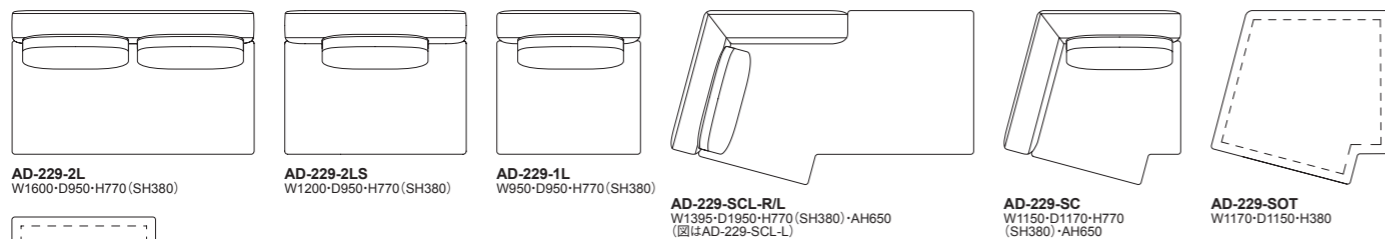

MASSA II: Cushion | クッション

品番	サイズ	ファブリック	ヌード	a	b	c	d	ea	e	es
AD-229-CH	700×400	(ファブリック) ・a~esランク	¥26,000 (税込¥28,600)	¥35,000 (税込¥38,500)	¥39,000 (税込¥42,900)	¥43,000 (税込¥47,300)	¥52,000 (税込¥57,200)	¥58,000 (税込¥63,800)	¥77,000 (税込¥84,700)	¥92,000 (税込¥101,200)

AD-029 座: ポケットコイル+リサイクルフェルト+リボンテッドフォーム+フォーム 背・アーム: リボンテッドフォーム+フォーム 内部フレーム: 日本産針葉樹合板+硬木 台輪: オーク突板 塗装: ポリウレタン塗装+抗菌トップコート
置きクッション: ポリエステル球状綿

▲ポケットコイル 国産針葉樹合板使用