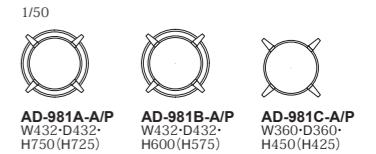

AD-981A-A/P W432-D432-H750(H725)
AD-981B-A/P W432-D432-H600(H575)
AD-981C-A/P W360-D360-H450(H425)

CIRCOLO II [サーコロ デウエ]

Stool

様々な使い方が楽しめるツール。単体でアクセントに、並べてみたり集合で置いてみたり、重ねてみる事もサーコロデザインの一つです。

丸い座面はボウルのような3次元の成型合板。木製と布張りの仕様をお選びいただけます。

CIRCOLO II: Stool | ツール

品番	座	本体	ヌード	a	b	c	d	ea	e	es	
AD-982A	(ファブリック) ・a-esランク	(ビーチ)・全13色	¥64,000 (税込¥70,400)	¥66,000 (税込¥72,600)	¥67,000 (税込¥73,700)	¥70,000 (税込¥77,000)	¥71,000 (税込¥78,100)	¥78,000 (税込¥85,800)	¥80,000 (税込¥88,000)	¥84,000 (税込¥92,400)	
AD-982P			①ビーチ・全13色	¥67,000(税込¥73,700)							

AD-982A 座: 張り(a-esランク)、ウレタンフォーム 本体: ビーチ突板、ポリウレタン塗装+抗菌トップコート
AD-982P 座: 成型合板 ビーチ突板 本体: ビーチ突板、ポリウレタン塗装+抗菌トップコート