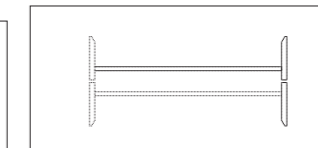

AD-887(210) W2100×D1000×H720(t 40)