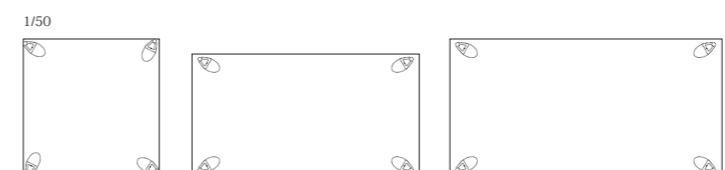

AD-028-90 W900-D900-H700(t 40)

AD-028-150 W1500-D800-H700(t 40)

AD-028-180 W1800-D900-H700(t 40)