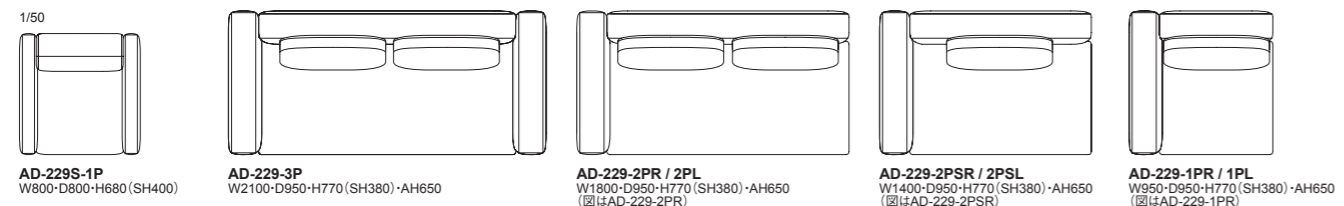

MASSA II: Cushion | クッション

品番	サイズ	ファブリック	ヌード	a	b	c	d	ea	e	es
AD-229-CH	700×400	(ファブリック) ・a~esランク	¥26,000 (税込¥28,600)	¥35,000 (税込¥38,500)	¥39,000 (税込¥42,900)	¥43,000 (税込¥47,300)	¥52,000 (税込¥57,200)	¥58,000 (税込¥63,800)	¥77,000 (税込¥84,700)	¥92,000 (税込¥101,200)

AD-029 座: ポケットコイル+リサイクルフェルト+リボンテッドフォーム+フォーム 背・アーム: リボンテッドフォーム+フォーム 内部フレーム: 日本産針葉樹合板+硬木 台輪: オーク突板 塗装: ポリウレタン塗装+抗菌トップコート
置きクッション: ポリエステル球状綿

▲ポケットコイル 国産針葉樹合板使用