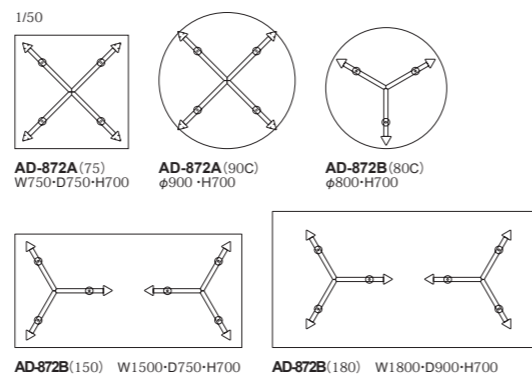

CENTRO [セントロ]

Table

シャープでクリーンなガラストップと、三角形のソリッドメープルの脚部を繋ぐシルバーのスチールフレームは、まるでガラス天板が浮遊したようなデザイン。異素材をバランス良く組み合わせたエディコアを代表するテーブルです。チェルボシリーズとの相性は抜群です。

CENTRO: Table (H=700) | テーブル A-Type

品番	天板サイズ	脚部	クリアガラス	フロストガラス
AD-872A	75: W750×D750 (4本脚)	(スチールパーツ)・シルバー (メープル)・全13色	¥166,000 (税込¥182,600)	¥205,000 (税込¥225,500)
	90C: φ900 (4本脚)		¥216,000 (税込¥237,600)	¥272,000 (税込¥299,200)

CENTRO: Table (H=700) | テーブル B-Type

品番	天板サイズ	脚部	クリアガラス	フロストガラス
AD-872B	80C: φ800 (3本脚)	(スチールパーツ)・シルバー (メープル)・全13色	¥171,000 (税込¥188,100)	¥236,000 (税込¥259,600)
	150: W1500×D750 (6本脚)		¥251,000 (税込¥276,100)	¥322,000 (税込¥354,200)
	180: W1800×D900 (6本脚)		¥297,000 (税込¥326,700)	¥400,000 (税込¥440,000)

AD-872A (4本脚) 天板: ガラス10t(クリアガラス、フロストガラス) フレーム: スチールパイプ(シルバー)
脚: メープル材、ポリウレタン塗装+抗菌トップコート
AD-872B (3本脚、6本脚) 天板: ガラス10t(クリアガラス、フロストガラス) フレーム: スチールパイプ(シルバー)
脚: メープル材、ポリウレタン塗装+抗菌トップコート

CENTRO II [セントロ デュエ]

Table

1987年に誕生したセントロテーブルの進化バージョン。特徴はガラストップ天板のサイズアップバリエーションと、天板とメープル材脚部を繋ぐスチールフレームのカーブを描くデザインです。

CENTRO II: Table (H=700) | テーブル A-Type

品番	天板サイズ	脚部	クリア飛散防止フィルム	フロスト飛散防止フィルム
AD-062A	90: W900×D900 (4本脚)	(スチールパーツ)・シルバー (メープル)・全13色	¥254,000 (税込¥279,400)	¥259,000 (税込¥284,900)
	120C: φ1200 (4本脚)		¥374,000 (税込¥411,400)	¥380,000 (税込¥418,000)

CENTRO II: Table (H=700) | テーブル B-Type

品番	天板サイズ	脚部	クリア飛散防止フィルム	フロスト飛散防止フィルム
AD-062B	90C: φ900 (3本脚)	(スチールパーツ)・シルバー (メープル)・全13色	¥242,000 (税込¥266,200)	¥245,000 (税込¥269,500)
	180: W1800×D900 (6本脚)		¥425,000 (税込¥467,500)	¥428,000 (税込¥470,800)

AD-062A (4本脚) 天板: ガラス10t(クリアガラス・飛散防止フィルム貼り、クリアガラス・フロスト飛散防止フィルム貼り) フレーム: スチールパイプ(シルバー) 脚: メープル材、ポリウレタン塗装+抗菌トップコート
AD-062B (3本脚、6本脚) 天板: ガラス10t(クリアガラス・飛散防止フィルム貼り、クリアガラス・フロスト飛散防止フィルム貼り) フレーム: スチールパイプ(シルバー) 脚: メープル材、ポリウレタン塗装+抗菌トップコート