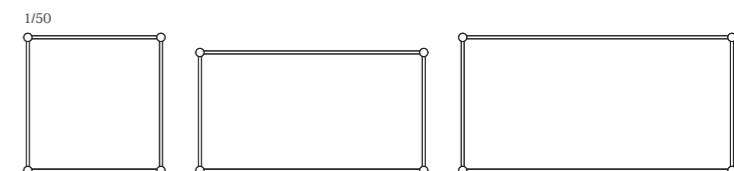

AD-006(90) W935-D935-H700(t.80) **AD-006**(150) W1535-D835-H700(t.80) **AD-006**(180) W1835-D935-H700(t.80)