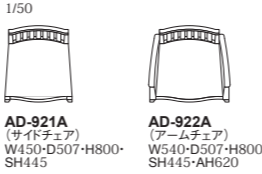

AD-921A (サイドチェア) W450-D507-H800-SH445
AD-922A (アームチェア) W540-D507-H800-SH445-AH620

CORDA: Dining Table (H=700) | ダイニングテーブル

品番	天板サイズ	脚部	②アニーグレプリゼ・全13色 ⑨マホガニー
AD-925A	90: W 900×D900	(メープル)・全13色	¥278,000 (税込¥305,800)
	150: W1500×D900		¥333,000 (税込¥366,300)
	180: W1800×D900		¥350,000 (税込¥385,000)

CORDA: Living Table (H=380) | リビングテーブル

品番	天板サイズ	脚部	②アニーグレプリゼ・全13色 ⑨マホガニー
AD-925AL	80: W800×D800	(メープル)・全13色	¥238,000 (税込¥261,800)

AD-925A / AD-925AL 天板: アニーグレプリゼ突板、マホガニー突板 脚: メープル材、ポリウレタン塗装+抗菌トップコート