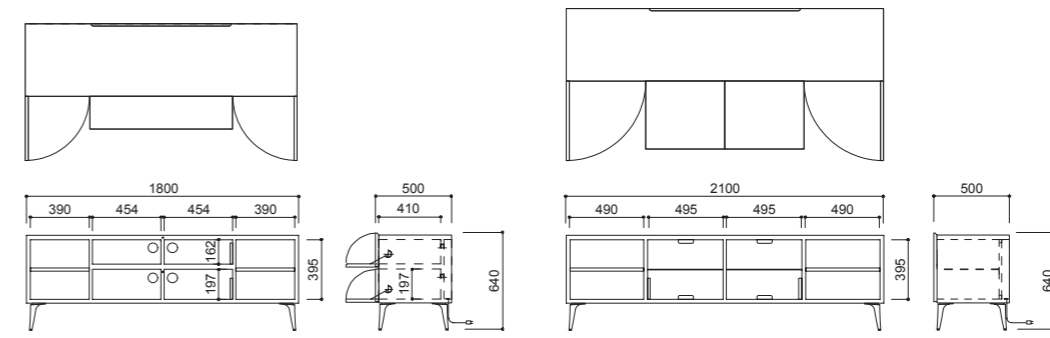

CA-001 本体:メープル突板、脚:メープル材、アルミ(ポリッシュ・黒鏡面仕上・ブロンズ) 内部:ポリエステル合板(白) ポリウレタン塗装+抗菌トップコート

CASSA: Cabinet | キャビネット

品番	品名	サイズ	脚	③メープル・全13色	⑧チーク
CA-012S	キャビネット	W: 600	W:メープル・全13色 AL:アルミ(ポリッシュ・黒鏡面・ブロンズ) ¥15,000UP(税込¥16,500)	¥307,000(税込¥337,700)	¥321,000(税込¥353,100)
CA-012M	キャビネット	W: 1200	W:メープル・全13色 AL:アルミ(ポリッシュ・黒鏡面・ブロンズ) ¥15,000UP(税込¥16,500)	¥448,000(税込¥492,800)	¥453,000(税込¥498,300)
CA-012L	キャビネット	W: 1800	W:メープル・全13色 AL:アルミ(ポリッシュ・黒鏡面・ブロンズ) ¥15,000UP(税込¥16,500)	¥631,000(税込¥694,100)	¥651,000(税込¥716,100)

CA-012 本体:メープル突板、チーク突板 脚:メープル材、アルミ(ポリッシュ・黒鏡面仕上・ブロンズ) 内部:ポリエステル合板(白) ポリウレタン塗装+抗菌トップコート

CASSA: TV Board | TVボード

品番	品名	本体	脚	メープルTOP・全13色	クリアガラスTOP	フロストガラスTOP
CA-016W-HC	TVボード	(メープル)・全13色	W:(メープル)・全13色 AL:アルミ(ポリッシュ・黒鏡面・ブロンズ)	¥363,000(税込¥399,300) ¥378,000(税込¥415,800)	¥399,000(税込¥438,900) ¥414,000(税込¥455,400)	¥450,000(税込¥495,000) ¥465,000(税込¥511,500)

参考耐荷重 ガラスTOP=40kg メープルTOP=50kg

CASSA: TV Board | TVボード

品番	品名	天板・本体	プライス
CA-017-L	TVボード	M:(メープル)・全13色	¥377,000(税込¥414,700)
CA-017-HO	TVボード(天板ガラスTYPE)	(天板)クリアガラス M:(メープル)・全13色	¥588,000(税込¥646,800)
		(天板)フロストガラス M:(メープル)・全13色	¥654,000(税込¥719,400)
CA-017-HM	TVボード	M:(メープル)・全13色	¥641,000(税込¥705,100)

CA-017 本体:メープル突板、ポリウレタン塗装+抗菌トップコート

1/50

CA-001 Type-A
W1800・D500・H640(W・H660)
(図はアルミ脚)

CA-002 Type-B
W2100・D500・H640(W・H660)
(図はアルミ脚)