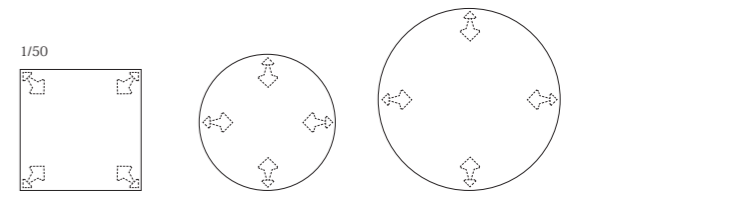

AD-892A / AD-892B (80) W800-D800-H700 (t 30) AD-892A / AD-892B (90C) φ900-H700 (t 30) AD-892A / AD-892B (120C) φ1200-H700 (t 30)