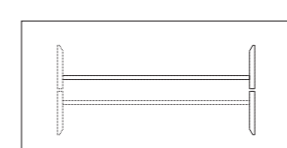

AD-887(180) W1800×D900×H720(t 40)