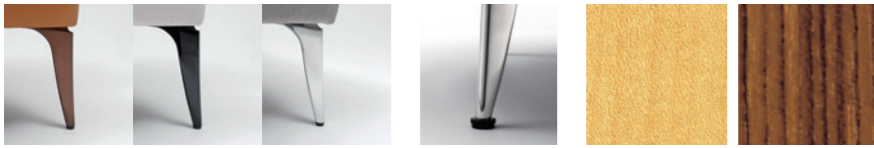

▲アルミ脚カラーバリエーション
(左)アルミダイカスト:AZ:ブロンズ塗装
(中)アルミダイカスト:AB:黒鏡面塗装
(右)アルミダイカスト:AL:ポリッシュ

▲アルミ脚先オプション
脚端に、床を保護する
フェルトベースのオプション
プラバートです。

③メープル

⑧チーク

1/50