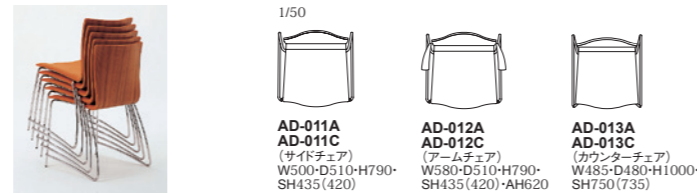

AD-011, 012はスタッキングが可能で。

ARCO: Table (H=700) | テーブル

品番	天板サイズ	脚部	M:メラミン(白)	①ビーチ・全13色
AD-014	80: W 800×D800	スチール・ クロームメッキ	¥121,000(税込¥133,100)	¥145,000(税込¥159,500)
	90: W 900×D900		¥123,000(税込¥135,300)	¥154,000(税込¥169,400)
	150: W1500×D800		¥162,000(税込¥178,200)	¥202,000(税込¥222,200)

AD-014 天板:メラミン(白)、メーブル共芯合板 ビーチ突板、ポリウレタン塗装+抗菌トップコート 脚:スチール(クロームメッキ)