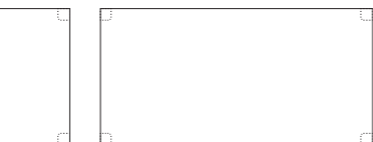

AD-053 天板: メープル突板、マホガニー突板 脚: メープル材、ポリウレタン塗装+抗菌トップコート

AD-053-90

AD-053-180

1/50

AD-053(90)
W900-D900-H720(t 45)

AD-053(150)
W1500-D900-H720(t 45)

AD-053(180)
W1800-D900-H720(t 45)

IRIS [イリス]