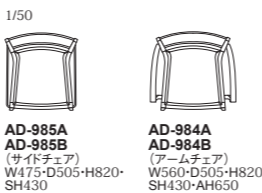

AD-985A
AD-985B
(サイドチェア)
W475-D505-H820-
SH430

AD-984A
AD-984B
(アームチェア)
W560-D505-H820-
SH430-AH630

PIATTINO [ピアッティノ]

Table

2枚の板脚を持つスクエア天板のAタイプと、円錐形に削り出した一本脚のBタイプ、脚部の腕木で天板を浮かせる構造のテーブルです。滑らかなメープルフレームには、厚い木製天板とモダンなガラス天板の2タイプがあります。