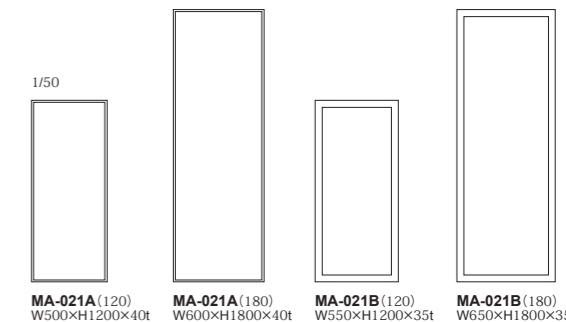

PANNELLO [パannelo]

Sofa + Chaise Longue + Ottoman

このシステムソファの最大の特徴はフレキシブルに対応可能な背、サイドパネルのシステム。

ベースとなるゆったりとしたサイズの座面ユニットはポケットコイルを使用。

1P、2P、シェーズロングとコーナータイプがあり、様々な組み合わせが可能な事はもちろん、パネルを外したり左右の交換も可能です。

PANNELLO: Sofa 1P | パannelo ソファ 1P

品番	座	脚部	ヌード	a	b	c	d	ea	e	es
アームレス AD-085A-1P クッション:L×2	ウレタン仕様	メープル ・全13色	¥287,000 (税込¥315,700)	¥322,000 (税込¥354,200)	¥351,000 (税込¥386,100)	¥375,000 (税込¥412,500)	¥428,000 (税込¥470,800)	¥505,000 (税込¥555,500)	¥597,000 (税込¥656,700)	¥642,000 (税込¥706,200)
	ポケットコイル仕様		¥294,000 (税込¥323,400)	¥330,000 (税込¥363,000)	¥359,000 (税込¥394,900)	¥385,000 (税込¥423,500)	¥438,000 (税込¥481,800)	¥517,000 (税込¥568,700)	¥606,000 (税込¥666,600)	¥651,000 (税込¥716,100)
片アーム AD-085BR-1P (右肘) AD-085BL-1P (左肘) クッション:L×2 S×1	ウレタン仕様		¥314,000 (税込¥345,400)	¥355,000 (税込¥390,500)	¥385,000 (税込¥423,500)	¥411,000 (税込¥452,100)	¥472,000 (税込¥519,200)	¥548,000 (税込¥602,800)	¥698,000 (税込¥767,800)	¥768,000 (税込¥844,800)
	ポケットコイル仕様		¥322,000 (税込¥354,200)	¥361,000 (税込¥397,100)	¥395,000 (税込¥434,500)	¥422,000 (税込¥464,200)	¥481,000 (税込¥529,100)	¥557,000 (税込¥612,700)	¥708,000 (税込¥778,800)	¥778,000 (税込¥855,800)
アーム AD-085B-1P クッション:L×2 S×2	ウレタン仕様	¥358,000 (税込¥393,800)	¥411,000 (税込¥452,100)	¥452,000 (税込¥497,200)	¥490,000 (税込¥539,000)	¥569,000 (税込¥625,900)	¥623,000 (税込¥685,300)	¥800,000 (税込¥880,000)	¥896,000 (税込¥985,600)	
	ポケットコイル仕様	¥370,000 (税込¥407,000)	¥422,000 (税込¥464,200)	¥462,000 (税込¥508,200)	¥498,000 (税込¥547,800)	¥577,000 (税込¥634,700)	¥631,000 (税込¥694,100)	¥809,000 (税込¥889,900)	¥903,000 (税込¥993,300)	

PANNELLO: Sofa 2P | パannelo ソファ 2P