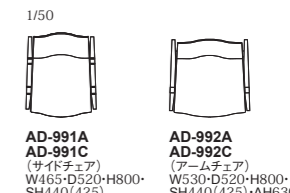

AD-991A
AD-991C
(サイドチェア)
W465-D520-H800-
SH440(425)

AD-992A
AD-992C
(アームチェア)
W530-D520-H800-
SH440(425)-AH630

SPADA [スパーダ]

Side Chair / Dining Table

曲げ木を驚く程シェイブしたビーチ材を脚部に用いたスパーダシリーズ。シンプルなデザインだからこそ求められる高度な加工技術。その使用感は、華奢なフォルムからは想像出来ない程、しっかりとした安定感があります。細くテーパ加工された脚部のテーブルと合わせてお使い下さい。