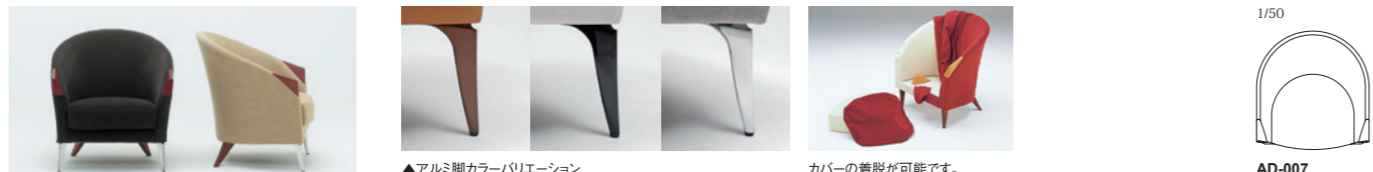

AD-007 (ラウンジチェア)
W750・D790・H850・SH400・AH560

▲アルミ脚カラーバリエーション
(左)アルミダイキャスト:AZ:ブロンズ塗装
(中)アルミダイキャスト:AB:黒鏡面塗装
(右)アルミダイキャスト:AL:ポリッシュ

カバーの着脱が可能です。

ERBA [エルバ]

Living Table

天板トップの、天然木の張り分けが美しいリビングテーブルです。脚部のなめらかな曲線がシャープなスタイルの中にも柔らかな印象を与えます。高さが H400 と H450 タイプがあります。

ERBA: Living Table | リビングテーブル

品番	天板サイズ	脚部	①ビーチ(柾、矢羽貼)・全13色	⑨マホガニー(柾、矢羽貼)
AD-987L (H:400)	50: W500×D500	(メープル) ・全13色	¥116,000 (税込¥127,600)	¥131,000 (税込¥144,100)
	70C: φ700		¥132,000 (税込¥145,200)	¥144,000 (税込¥158,400)
100: W1000×D1000	¥194,000 (税込¥213,400)		¥213,000 (税込¥234,300)	
120: W1200×D600(楕円)	¥162,000 (税込¥178,200)		¥187,000 (税込¥205,700)	

AD-987L(H400) / **AD-987H**(H450) 天板:ビーチ突板 矢羽貼り、マホガニー突板 矢羽貼り 脚:メープル材、ポリウレタン塗装+抗菌トップコート