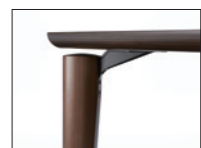

脚部アルミダイカスト

B: ブラック