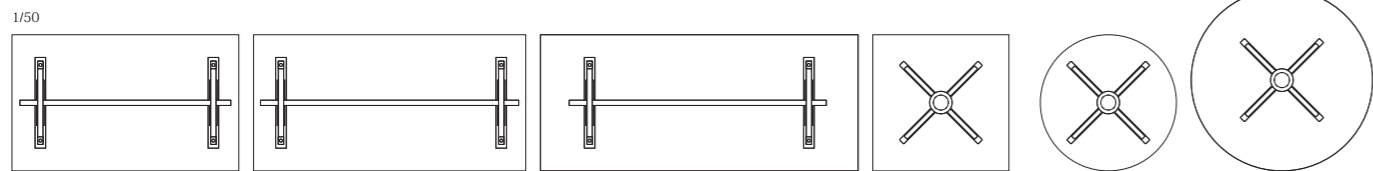

AD-989A(T脚) 天板: ビーチ突板 **AD-989B**(X脚) 天板: ビーチ突板貼分け、アニーグレプリゼ、ガラス12t(クリアガラス、フロストガラス) 脚: メープル材、ポリウレタン塗装+抗菌トップコート

AD-989A-210

AD-989A-210

AD-989B-120

AD-989B-120

AD-989A(T脚) W1500-D900-H690(t.12)(ガラス) H710(t.35)(木天板) **AD-989A**(T脚) W1800-D900-H690(t.12)(ガラス) H710(t.35)(木天板) **AD-989A**(T脚) W2100-D900-H690(t.12)(ガラス) H710(t.35)(木天板) **AD-989B**(X脚) W900-D900-H690(t.12)(ガラス) H710(t.35)(木天板) **AD-989B**(X脚) φ900-H690(t.12)(ガラス) H710(t.35)(木天板) **AD-989B**(X脚) φ1200-H690(t.12)(ガラス) H710(t.35)(木天板)