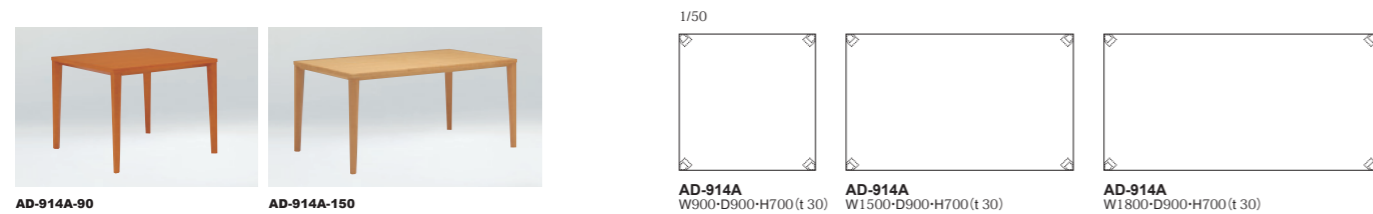

ZEFFIRO LOUNGE [ゼフィーロ ラウンジ]

Lounge Chair

ソリッドメーブルとアルミ鋳造パーツ、布バネ・ダイムロールを使用した柔らかな座り心地の座。各ファクターの絶妙な組み合わせが上質なくつろぎを生み出すラウンジチェア。カバーリングシステムと、取り外し可能なヘッドレスト仕様が機能性を高めます。

ZEFFIRO LOUNGE: Lounge Chair | ラウンジチェア(カバーリング)

品番	背・座(カバー)	フレーム	ヌード	a	b	c	d	ea	e	es
AD-008S	(ファブリック) ・a~esランク	(メーブル) ・全13色	¥145,000 (税込¥159,500)	¥154,000 (税込¥169,400)	¥160,000 (税込¥176,000)	¥166,000 (税込¥182,600)	¥177,000 (税込¥194,700)	¥196,000 (税込¥215,600)	¥235,000 (税込¥258,500)	¥243,000 (税込¥267,300)
AD-008A			¥202,000 (税込¥222,200)	¥210,000 (税込¥231,000)	¥218,000 (税込¥239,800)	¥225,000 (税込¥247,500)	¥235,000 (税込¥258,500)	¥255,000 (税込¥280,500)	¥294,000 (税込¥323,400)	¥302,000 (税込¥332,200)
AD-008AH			¥231,000 (税込¥254,100)	¥238,000 (税込¥261,800)	¥246,000 (税込¥270,600)	¥255,000 (税込¥280,500)	¥267,000 (税込¥293,700)	¥288,000 (税込¥316,800)	¥340,000 (税込¥374,000)	¥353,000 (税込¥388,300)

AD-008S / AD-008A / AD-008AH 背・座:張り(a~esランク) / 座:布バネ・ダイムロール、ウレタンフォーム 背:布バネ・ファニチャーテープ、ウレタンフォーム(カバーリング)
フレーム:メーブル材、ポリウレタン塗装+抗菌トップコート、アルミパーツ(ポリッシュ仕上)