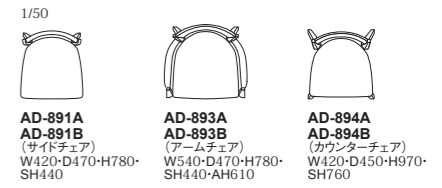

AD-891A (サイドチェア) W420-D470-H780-SH440
AD-893A (アームチェア) W540-D470-H780-SH440-AH610
AD-894A (カウンターチェア) W420-D450-H970-SH760

LIBERTA [リベルタ]

Table

浮いたようなシャープな天板にソリッドのテーパー脚部の組み合わせ。幕板を持たないミニマムなデザインは、ブラック仕上げのアルミダイキャストのジョイントパーツが可能にしています。天板にはシャープなエッジのテーパータイプと、柔らかな木口面のラウンドタイプを用意しました。

LIBERTA: Table (H=700) | テーブル

品番	天板サイズ	天板	脚部	①ビーチ・全13色 M: メラミン(白)
AD-892A AD-892B	80: W800×D800	(形状) T:テーパータイプ R:ラウンドタイプ	(メープル) ・全13色 (アルミダイキャスト) ・ブラック (形状) ・Aタイプ ・Bタイプ	¥129,000 (税込¥141,900)
	90C: φ900			¥137,000 (税込¥150,700)
	120C: φ1200			¥224,000 (税込¥246,400)
	135: W1350×D800(楕円形)			¥174,000 (税込¥191,400)
	135T: W1350×D800(角)			¥177,000 (税込¥194,700)
	150: W1500×D800			¥180,000 (税込¥198,000)

AD-892A(三角脚) 天板: ビーチ突板、メラミン(白) 脚: メープル材、ポリウレタン塗装+抗菌トップコート、アルミダイキャスト(ブラック)
AD-892B(丸脚) 天板: ビーチ突板、メラミン(白) 脚: メープル材、ポリウレタン塗装+抗菌トップコート、アルミダイキャスト(ブラック)