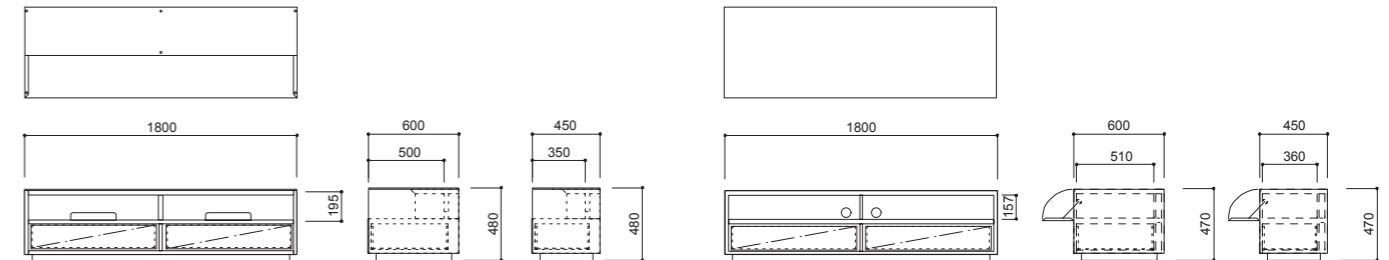

CA-017-HO
W1800・D600,450・H480

CA-017-HM
W1800・D600,450・H470