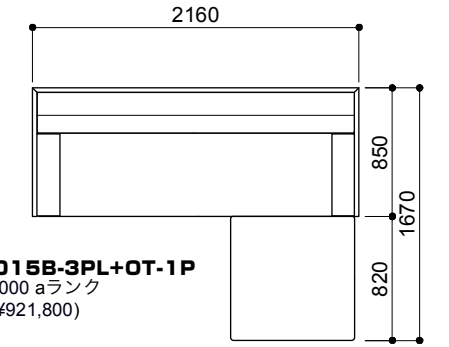

AD-015B-1PL
 ¥420,000 aランク
 (税込¥462,000)

AD-015A-2PL
 ¥413,000 aランク
 (税込¥454,300)

AD-015B-2PL
 ¥544,000 aランク
 (税込¥598,400)

AD-015A-3PL
 ¥523,000 aランク
 (税込¥575,300)

AD-015B-3PL+OT-1P
 ¥838,000 aランク
 (税込¥921,800)

AD-015BR-2PL AD-016A-85(メープル)
 ¥623,000 aランク
 (税込¥685,300)

AD-015BR-2PL+BL-2PL
 ¥970,000 aランク
 (税込¥1,067,000)

AD-015A-2PL+OT-1P+A-2PL
 ¥1,019,000 aランク
 (税込¥1,120,900)

AD-015BR-2PL+BL-2PL AD-016B-85(メープル)
 ¥1,208,000 aランク
 (税込¥1,328,800)