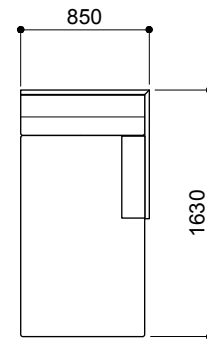

AD-015BR-2PL AD-016A-85(メープル)
 ¥623,000 aランク
 (税込¥685,300)

AD-015BR-2PL+BL-2PL
 ¥970,000 aランク
 (税込¥1,067,000)

AD-015A-2PL+OT-1P+A-2PL
 ¥1,019,000 aランク
 (税込¥1,120,900)

AD-015BR-2PL+BL-2PL AD-016B-85(メープル)
 ¥1,208,000 aランク
 (税込¥1,328,800)

シェーズロングタイプ

AD-015LL-L
 ¥430,000 aランク
 (税込¥473,000)

AD-015LR-L+OT-1P+LL-L
 ¥1,053,000 aランク
 (税込¥1,158,300)

AD-015BR-2PL+LL-L
AD-016B-120(クリアガラス)
 ¥1,172,000 aランク
 (税込¥1,289,200)

AD-015BR-3PL+LL-L
AD-016B-120(メープル)
 ¥1,261,000 aランク
 (税込¥1,387,100)