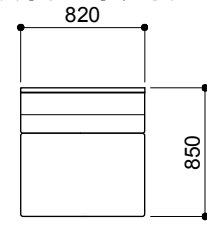

ZONA AD-015sofa / AD-016LIVING TABLE SET LAYOUT PLAN S=1:50 (A3)

※ すべて背板メープル材木製パネル・アルミ脚タイプ・aランクファブリックのセット価格です。
 価格につきましてはホームページの各製品ページ内のPRICE LISTをご覧ください。表示価格は2026年1月1日現在のものです。

ストレートタイプ

AD-015A-1PL
 ¥294,000 aランク
 (税込¥323,400)

AD-015B-1PL
 ¥420,000 aランク
 (税込¥462,000)

AD-015A-2PL
 ¥413,000 aランク
 (税込¥454,300)

AD-015B-2PL
 ¥544,000 aランク
 (税込¥598,400)

AD-015A-3PL
 ¥523,000 aランク
 (税込¥575,300)

AD-015B-3PL+OT-1P
 ¥838,000 aランク
 (税込¥921,800)