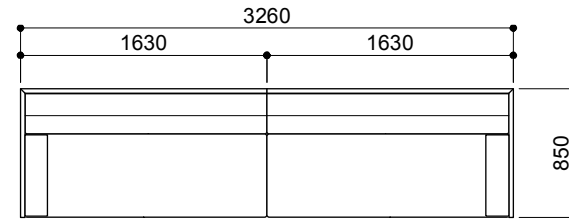

AD-015BR-2PL+BL-2PL
¥970,000 aランク
(税込¥1,067,000)