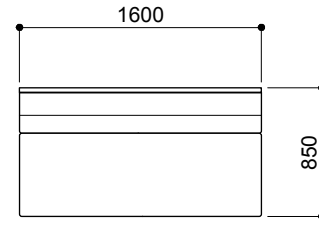

ZONA AD-015sofa / AD-016LIVING TABLE SET LAYOUT PLAN S=1:50 (A3)

※ すべて背板メープル材木製パネル・アルミ脚タイプ・aランクファブリックのセット価格です。
 価格につきましてはホームページの各製品ページ内のPRICE LISTをご覧ください。表示価格は2026年1月1日現在のものです。

ストレートタイプ

AD-015A-1PL
 ¥294,000 aランク
 (税込¥323,400)

AD-015B-1PL
 ¥420,000 aランク
 (税込¥462,000)

AD-015A-2PL
 ¥413,000 aランク
 (税込¥454,300)

AD-015B-2PL
 ¥544,000 aランク
 (税込¥598,400)

AD-015A-3PL
 ¥523,000 aランク
 (税込¥575,300)

AD-015B-3PL+OT-1P
 ¥838,000 aランク
 (税込¥921,800)