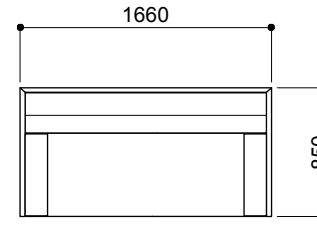

ZONA AD-015sofa / AD-016LIVING TABLE SET LAYOUT PLAN S=1:50 (A3)

※ すべて背板メープル材木製パネル・アルミ脚タイプ・aランクファブリックのセット価格です。
 価格につきましてはホームページの各製品ページ内のPRICE LISTをご覧ください。表示価格は2026年1月1日現在のものです。

ストレートタイプ

AD-015A-1PL
 ¥294,000 aランク
 (税込¥323,400)

AD-015B-1PL
 ¥420,000 aランク
 (税込¥462,000)

AD-015A-2PL
 ¥413,000 aランク
 (税込¥454,300)

AD-015B-2PL
 ¥544,000 aランク
 (税込¥598,400)

AD-015A-3PL
 ¥523,000 aランク
 (税込¥575,300)

AD-015B-3PL+OT-1P
 ¥838,000 aランク
 (税込¥921,800)