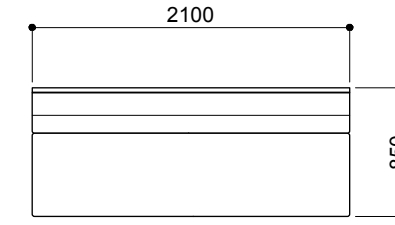

ZONA AD-015sofa / AD-016LIVING TABLE SET LAYOUT PLAN S=1:50 (A3)

※ すべて背板メープル材木製パネル・アルミ脚タイプ・aランクファブリックのセット価格です。
 価格につきましてはホームページの各製品ページ内のPRICE LISTをご覧ください。表示価格は2026年1月1日現在のものです。

ストレートタイプ

AD-015A-1PL
 ¥294,000 aランク
 (税込¥323,400)

AD-015B-1PL
 ¥420,000 aランク
 (税込¥462,000)

AD-015A-2PL
 ¥413,000 aランク
 (税込¥454,300)

AD-015B-2PL
 ¥544,000 aランク
 (税込¥598,400)

AD-015A-3PL
 ¥523,000 aランク
 (税込¥575,300)

AD-015B-3PL+OT-1P
 ¥838,000 aランク
 (税込¥921,800)