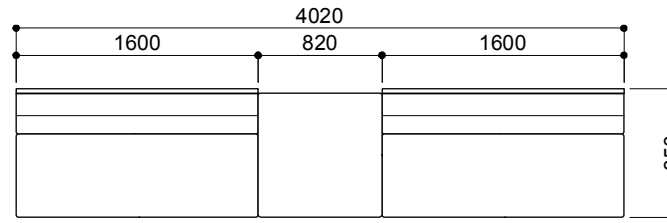

ZONA AD-015sofa / AD-016LIVING TABLE SET LAYOUT PLAN S=1:50 (A3)

※ すべて背板メープル材木製パネル・アルミ脚タイプ・aランクファブリックのセット価格です。
 価格につきましてはホームページの各製品ページ内のPRICE LISTをご覧ください。表示価格は2026年1月1日現在のものです。

ストレートタイプ

AD-015A-1PL
 ¥294,000 aランク
 (税込¥323,400)

AD-015B-1PL
 ¥420,000 aランク
 (税込¥462,000)

AD-015A-2PL
 ¥413,000 aランク
 (税込¥454,300)

AD-015B-2PL
 ¥544,000 aランク
 (税込¥598,400)

AD-015A-3PL
 ¥523,000 aランク
 (税込¥575,300)

AD-015B-3PL+OT-1P
 ¥838,000 aランク
 (税込¥921,800)

AD-015BR-2PL AD-016A-85(メープル)
 ¥623,000 aランク
 (税込¥685,300)

AD-015BR-2PL+BL-2PL
 ¥970,000 aランク
 (税込¥1,067,000)

AD-015A-2PL+OT-1P+A-2PL
 ¥1,019,000 aランク
 (税込¥1,120,900)

AD-015BR-2PL+BL-2PL AD-016B-85(メープル)
 ¥1,208,000 aランク
 (税込¥1,328,800)