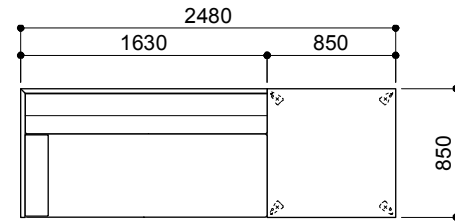

AD-015B-1PL
 ¥420,000 aランク
 (税込¥462,000)

AD-015A-2PL
 ¥413,000 aランク
 (税込¥454,300)

AD-015B-2PL
 ¥544,000 aランク
 (税込¥598,400)

AD-015A-3PL
 ¥523,000 aランク
 (税込¥575,300)

AD-015B-3PL+OT-1P
 ¥838,000 aランク
 (税込¥921,800)

AD-015BR-2PL AD-016A-85(メープル)
 ¥623,000 aランク
 (税込¥685,300)

AD-015BR-2PL+BL-2PL
 ¥970,000 aランク
 (税込¥1,067,000)

AD-015A-2PL+OT-1P+A-2PL
 ¥1,019,000 aランク
 (税込¥1,120,900)

AD-015BR-2PL+BL-2PL AD-016B-85(メープル)
 ¥1,208,000 aランク
 (税込¥1,328,800)