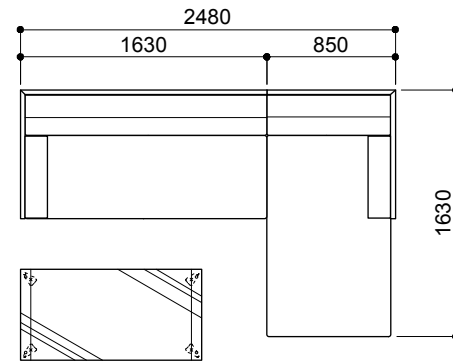

AD-015BR-2PL+LL-L
AD-016B-120(クリアガラス)
¥1,172,000 aランク
(税込¥1,289,200)