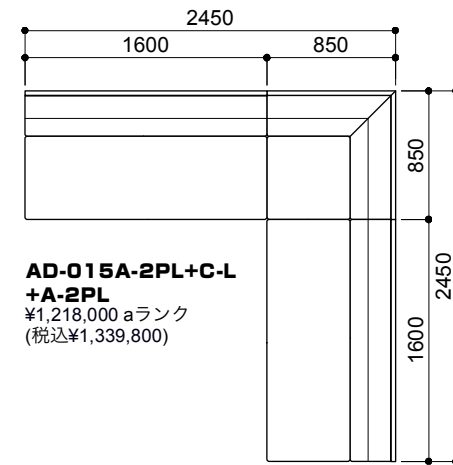

フリーレイアウト

AD-015LR-L+A-2PL+C-L+BL-3PL
AD-016B-85(クリアガラス)
 ¥2,070,000 aランク
 (税込¥2,277,000)

コーナータイプ

AD-015BR-2PL+C-L
A-1PL
 ¥1,171,000 aランク
 (税込¥1,288,100)

AD-015A-2PL+C-L
A-2PL
 ¥1,218,000 aランク
 (税込¥1,339,800)