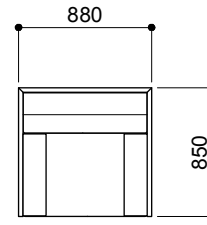

ZONA AD-015sofa / AD-016LIVING TABLE SET LAYOUT PLAN S=1:50 (A3)

※ すべて背板メープル材木製パネル・アルミ脚タイプ・aランクファブリックのセット価格です。
 価格につきましてはホームページの各製品ページ内のPRICE LISTをご覧ください。表示価格は2026年1月1日現在のものです。

ストレートタイプ

AD-015A-1PL
 ¥294,000 aランク
 (税込¥323,400)

AD-015B-1PL
 ¥420,000 aランク
 (税込¥462,000)

AD-015A-2PL
 ¥413,000 aランク
 (税込¥454,300)

AD-015B-2PL
 ¥544,000 aランク
 (税込¥598,400)

AD-015A-3PL
 ¥523,000 aランク
 (税込¥575,300)

AD-015B-3PL+OT-1P
 ¥838,000 aランク
 (税込¥921,800)