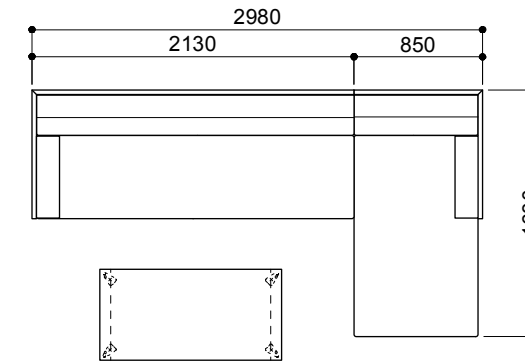

シェーズロングタイプ

AD-015LL-L
 ¥430,000 aランク
 (税込¥473,000)

AD-015LR-L+OT-1P+LL-L
 ¥1,053,000 aランク
 (税込¥1,158,300)

AD-015BR-2PL+LL-L
AD-016B-120(クリアガラス)
 ¥1,172,000 aランク
 (税込¥1,289,200)

AD-015BR-3PL+LL-L
AD-016B-120(メープル)
 ¥1,261,000 aランク
 (税込¥1,387,100)

フリーレイアウト

AD-015LR-L+A-2PL+C-L+BL-3PL
AD-016B-85(クリアガラス)
 ¥2,070,000 aランク
 (税込¥2,277,000)

コーナータイプ

AD-015BR-2PL+C-L
A-1PL
 ¥1,171,000 aランク
 (税込¥1,288,100)

AD-015A-2PL+C-L
A-2PL
 ¥1,218,000 aランク
 (税込¥1,339,800)