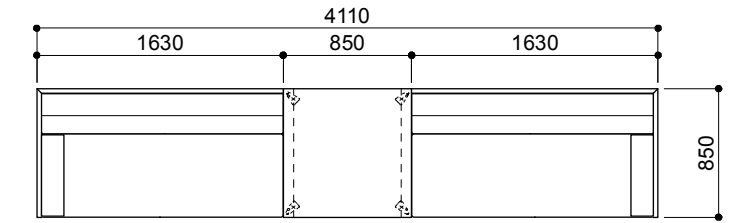

AD-015B-3PL+OT-1P
¥838,000 aランク
(税込¥921,800)

AD-015BR-2PL+BL-2PL AD-016B-85(メープル)
¥1,208,000 aランク
(税込¥1,328,800)