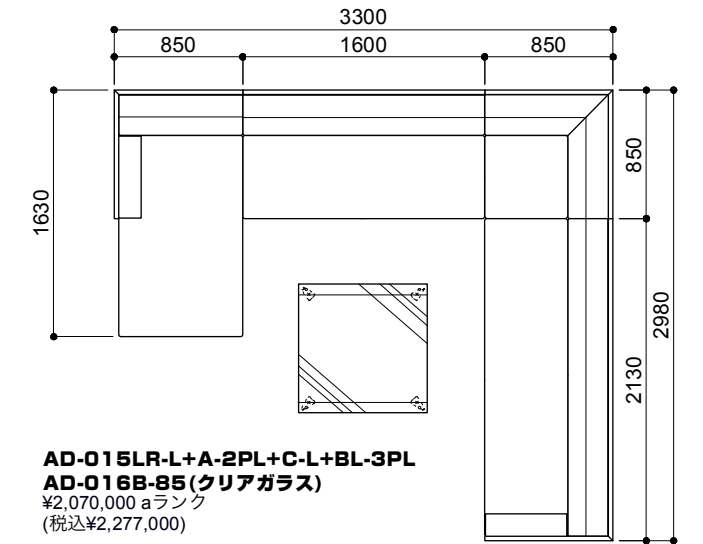

フリーレイアウト

AD-015LR-L+A-2PL+C-L+BL-3PL
AD-016B-85(クリアガラス)
 ¥2,070,000 aランク
 (税込¥2,277,000)

コーナータイプ

AD-015BR-2PL+C-L
A-1PL
 ¥1,171,000 aランク
 (税込¥1,288,100)

AD-015A-2PL+C-L
A-2PL
 ¥1,218,000 aランク
 (税込¥1,339,800)