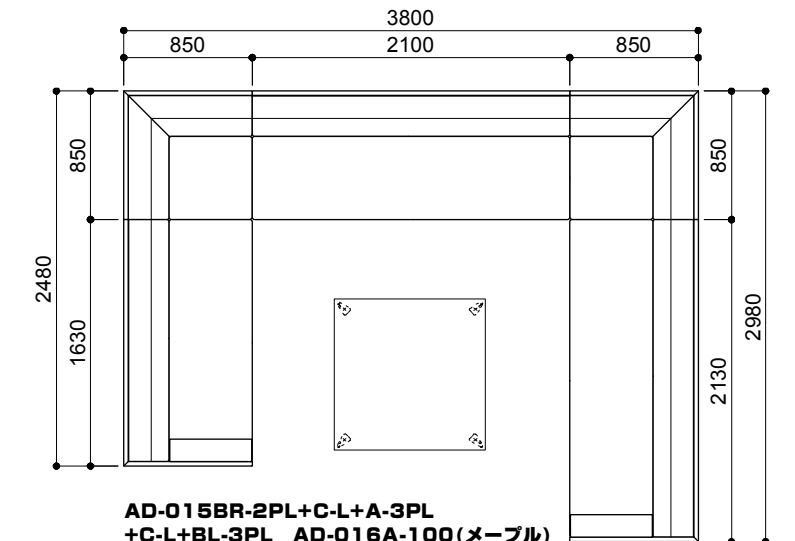

AD-015LR-L+A-2PL+C-L+BL-3PL
AD-016B-85(クリアガラス)
¥2,070,000 aランク
(税込¥2,277,000)

AD-015BR-2PL+C-L+A-3PL
C-L+BL-3PL AD-016A-100(メープル)
¥2,547,000 aランク
(税込¥2,801,700)