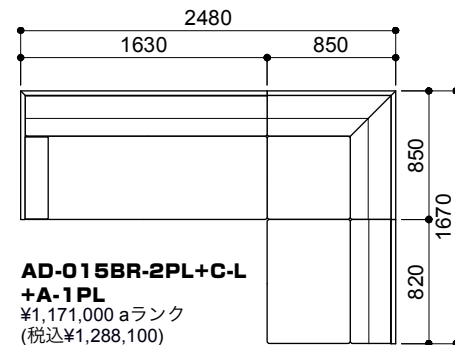

シェーズロングタイプ

AD-015LL-L
 ¥430,000 aランク
 (税込¥473,000)

AD-015LR-L+OT-1P+LL-L
 ¥1,053,000 aランク
 (税込¥1,158,300)

AD-015BR-2PL+LL-L
AD-016B-120(クリアガラス)
 ¥1,172,000 aランク
 (税込¥1,289,200)

AD-015BR-3PL+LL-L
AD-016B-120(メープル)
 ¥1,261,000 aランク
 (税込¥1,387,100)

フリーレイアウト

AD-015LR-L+A-2PL+C-L+BL-3PL
AD-016B-85(クリアガラス)
 ¥2,070,000 aランク
 (税込¥2,277,000)

コーナータイプ

AD-015BR-2PL+C-L
A-1PL
 ¥1,171,000 aランク
 (税込¥1,288,100)

AD-015A-2PL+C-L
A-2PL
 ¥1,218,000 aランク
 (税込¥1,339,800)