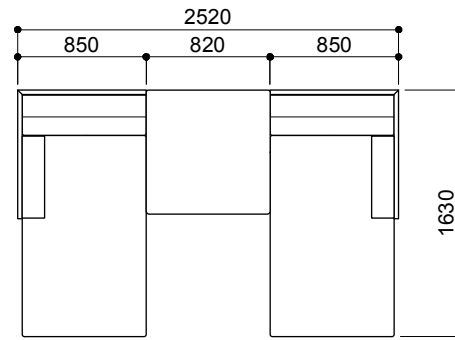

AD-015BR-2PL AD-016A-85(メープル)
 ¥623,000 aランク
 (税込¥685,300)

AD-015BR-2PL+BL-2PL
 ¥970,000 aランク
 (税込¥1,067,000)

AD-015A-2PL+OT-1P+A-2PL
 ¥1,019,000 aランク
 (税込¥1,120,900)

AD-015BR-2PL+BL-2PL AD-016B-85(メープル)
 ¥1,208,000 aランク
 (税込¥1,328,800)

シェーズロングタイプ

AD-015LL-L
 ¥430,000 aランク
 (税込¥473,000)

AD-015LR-L+OT-1P+LL-L
 ¥1,053,000 aランク
 (税込¥1,158,300)

AD-015BR-2PL+LL-L
AD-016B-120(クリアガラス)
 ¥1,172,000 aランク
 (税込¥1,289,200)

AD-015BR-3PL+LL-L
AD-016B-120(メープル)
 ¥1,261,000 aランク
 (税込¥1,387,100)