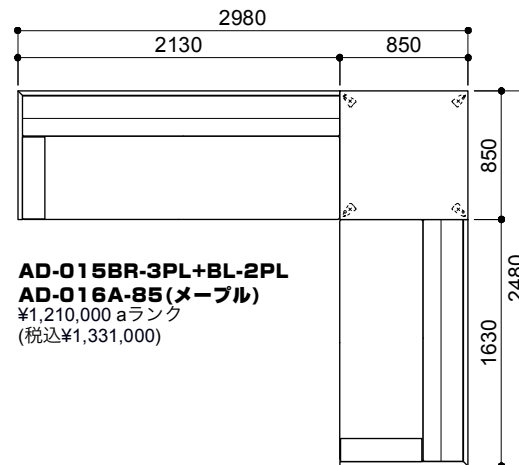

フリーレイアウト

AD-015LR-L+A-2PL+C-L+BL-3PL
AD-016B-85(クリアガラス)
 ¥2,070,000 aランク
 (税込¥2,277,000)

コーナータイプ

AD-015BR-2PL+C-L
A-1PL
 ¥1,171,000 aランク
 (税込¥1,288,100)

AD-015A-2PL+C-L
A-2PL
 ¥1,218,000 aランク
 (税込¥1,339,800)

AD-015BR-3PL+BL-2PL
AD-016A-85(メープル)
 ¥1,210,000 aランク
 (税込¥1,331,000)

AD-015BR-2PL+OT-1P
C-L+BL-3PL
 ¥1,657,000 aランク
 (税込¥1,822,700)

AD-015BR-2PL+C-L+A-3PL
C-L+BL-3PL AD-016A-100(メープル)
 ¥2,547,000 aランク
 (税込¥2,801,700)