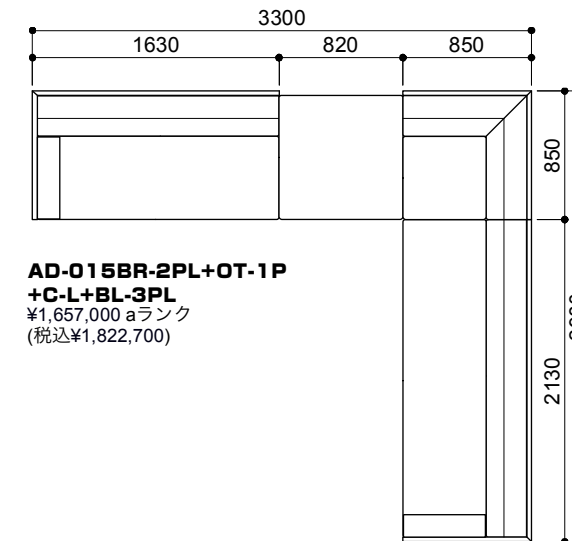

AD-015BR-2PL+OT-1P
C-L+BL-3PL
¥1,657,000 aランク
(税込¥1,822,700)