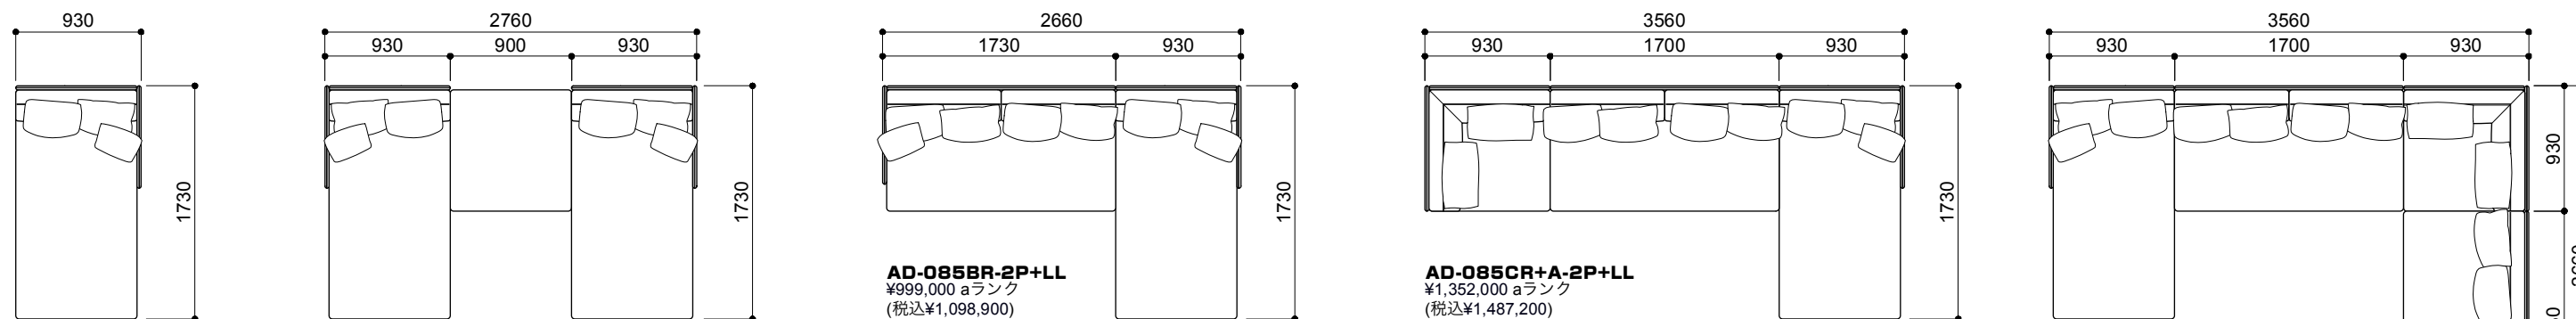

ストレートタイプ

AD-085A-1P
 ¥330,000 aランク
 (税込¥363,000)

AD-085B-1P
 ¥422,000 aランク
 (税込¥464,200)

AD-085A-2P
 ¥491,000 aランク
 (税込¥540,100)

AD-085B-2P
 ¥580,000 aランク
 (税込¥638,000)

AD-085BR-1P+BL-1P
 ¥722,000 aランク
 (税込¥794,200)

AD-085BR-2P+OT
 ¥735,000 aランク
 (税込¥808,500)

AD-085CR+A-1P+CL
 ¥1,138,000 aランク
 (税込¥1,251,800)

AD-085A-2P+A-2P
 ¥982,000 aランク
 (税込¥1,080,200)

AD-085BR-2P+BL-2P+OT
 ¥1,277,000 aランク
 (税込¥1,404,700)

AD-085A-2P+OT+A-2P
 ¥1,175,000 aランク
 (税込¥1,292,500)

シェーズロングタイプ

AD-085LL
 ¥457,000 aランク
 (税込¥502,700)

AD-085LR+OT+LL
 ¥1,107,000 aランク
 (税込¥1,217,700)

AD-085BR-2P+LL
 ¥999,000 aランク
 (税込¥1,098,900)

AD-085CR+A-2P+LL
 ¥1,352,000 aランク
 (税込¥1,487,200)

AD-085LR+A-2P+CL+BL-2P
 ¥1,894,000 aランク
 (税込¥2,083,400)

コーナータイプ

AD-085BR-2P+CL+A-1P
 ¥1,276,000 aランク
 (税込¥1,403,600)

AD-085BR-2P+CL+BL-2P
 ¥1,488,000 aランク
 (税込¥1,636,800)

AD-085BR-2P+OT+BL-2P
 ¥1,277,000 aランク
 (税込¥1,404,700)

AD-085A-2P+OT+CL+BL-2P
 ¥1,630,000 aランク
 (税込¥1,793,000)