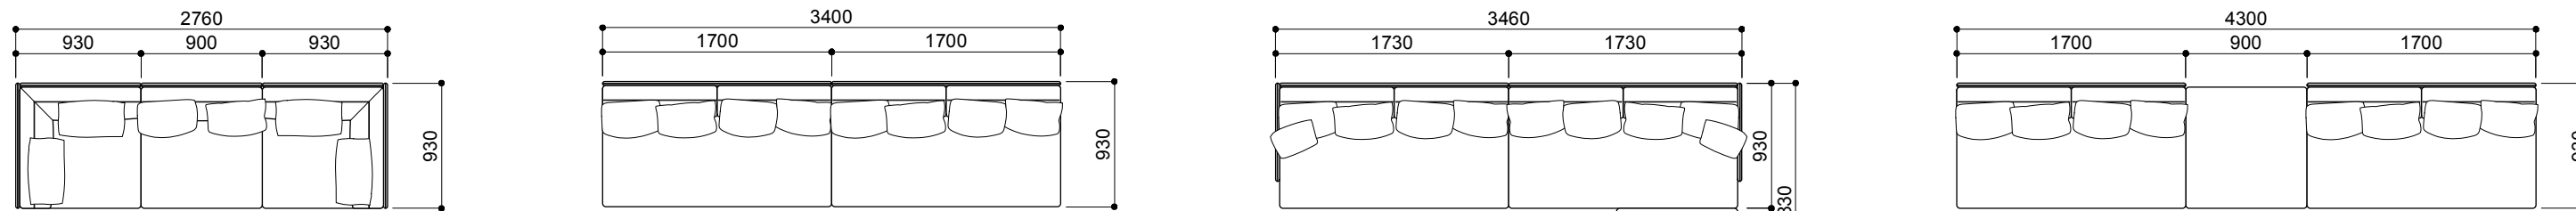

ストレートタイプ

AD-085A-1P
 ¥330,000 aランク
 (税込¥363,000)

AD-085B-1P
 ¥422,000 aランク
 (税込¥464,200)

AD-085A-2P
 ¥491,000 aランク
 (税込¥540,100)

AD-085B-2P
 ¥580,000 aランク
 (税込¥638,000)

AD-085BR-1P+BL-1P
 ¥722,000 aランク
 (税込¥794,200)

AD-085BR-2P+OT
 ¥735,000 aランク
 (税込¥808,500)

AD-085CR+A-1P+CL
 ¥1,138,000 aランク
 (税込¥1,251,800)

AD-085A-2P+A-2P
 ¥982,000 aランク
 (税込¥1,080,200)

AD-085BR-2P+BL-2P+OT
 ¥1,277,000 aランク
 (税込¥1,404,700)

AD-085A-2P+OT+A-2P
 ¥1,175,000 aランク
 (税込¥1,292,500)

シェーズロングタイプ

AD-085LL
 ¥457,000 aランク
 (税込¥502,700)

AD-085LR+OT+LL
 ¥1,107,000 aランク
 (税込¥1,217,700)

AD-085BR-2P+LL
 ¥999,000 aランク
 (税込¥1,098,900)

AD-085CR+A-2P+LL
 ¥1,352,000 aランク
 (税込¥1,487,200)

AD-085LR+A-2P+CL+BL-2P
 ¥1,894,000 aランク
 (税込¥2,083,400)

コーナータイプ

AD-085BR-2P+CL+A-1P
 ¥1,276,000 aランク
 (税込¥1,403,600)

AD-085BR-2P+CL+BL-2P
 ¥1,488,000 aランク
 (税込¥1,636,800)

AD-085BR-2P+OT+BL-2P
 ¥1,277,000 aランク
 (税込¥1,404,700)

AD-085A-2P+OT+CL+BL-2P
 ¥1,630,000 aランク
 (税込¥1,793,000)