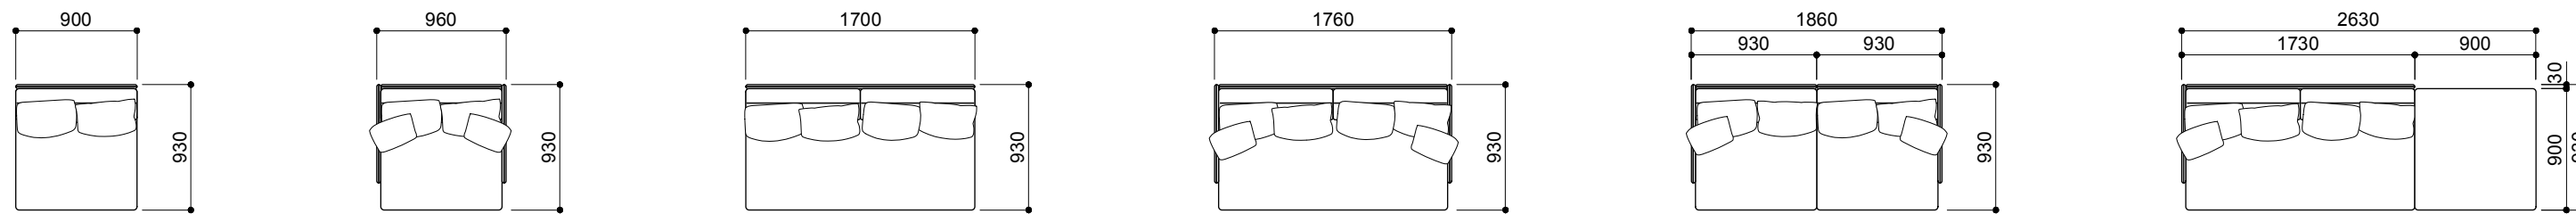

ストレートタイプ

AD-085A-1P
 ¥330,000 aランク
 (税込¥363,000)

AD-085B-1P
 ¥422,000 aランク
 (税込¥464,200)

AD-085A-2P
 ¥491,000 aランク
 (税込¥540,100)

AD-085B-2P
 ¥580,000 aランク
 (税込¥638,000)

AD-085BR-1P+BL-1P
 ¥722,000 aランク
 (税込¥794,200)

AD-085BR-2P+OT
 ¥735,000 aランク
 (税込¥808,500)

AD-085CR+A-1P+CL
 ¥1,138,000 aランク
 (税込¥1,251,800)

AD-085A-2P+A-2P
 ¥982,000 aランク
 (税込¥1,080,200)

AD-085BR-2P+BL-2P+OT
 ¥1,277,000 aランク
 (税込¥1,404,700)

AD-085A-2P+OT+A-2P
 ¥1,175,000 aランク
 (税込¥1,292,500)

シェーズロングタイプ

AD-085LL
 ¥457,000 aランク
 (税込¥502,700)

AD-085LR+OT+LL
 ¥1,107,000 aランク
 (税込¥1,217,700)

AD-085BR-2P+LL
 ¥999,000 aランク
 (税込¥1,098,900)

AD-085CR+A-2P+LL
 ¥1,352,000 aランク
 (税込¥1,487,200)

AD-085LR+A-2P+CL+BL-2P
 ¥1,894,000 aランク
 (税込¥2,083,400)