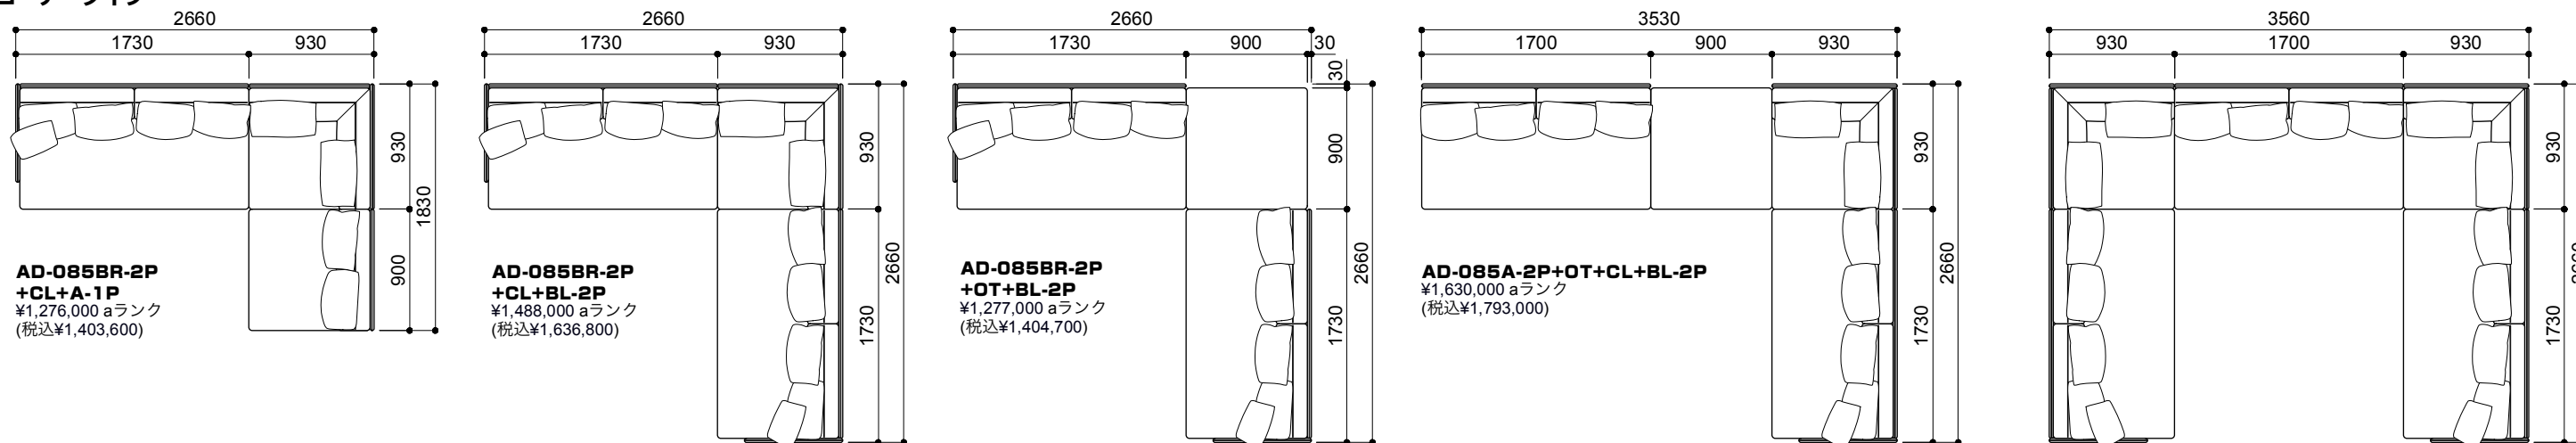

シェーズロングタイプ

AD-085LL
 ¥457,000 aランク
 (税込¥502,700)

AD-085LR+OT+LL
 ¥1,107,000 aランク
 (税込¥1,217,700)

AD-085BR-2P+LL
 ¥999,000 aランク
 (税込¥1,098,900)

AD-085CR+A-2P+LL
 ¥1,352,000 aランク
 (税込¥1,487,200)

AD-085LR+A-2P+CL+BL-2P
 ¥1,894,000 aランク
 (税込¥2,083,400)

コーナータイプ

AD-085BR-2P+CL+A-1P
 ¥1,276,000 aランク
 (税込¥1,403,600)

AD-085BR-2P+CL+BL-2P
 ¥1,488,000 aランク
 (税込¥1,636,800)

AD-085BR-2P+OT+BL-2P
 ¥1,277,000 aランク
 (税込¥1,404,700)

AD-085A-2P+OT+CL+BL-2P
 ¥1,630,000 aランク
 (税込¥1,793,000)