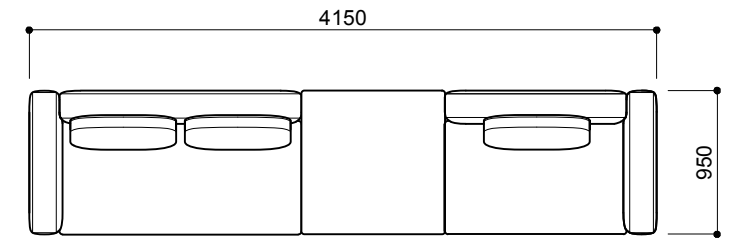

ストレートタイプ

AD-229-2PSR+950T
¥605,000 a ランク
(税込¥665,500)

AD-229-2PR+2L
¥879,000 a ランク
(税込¥966,900)

AD-229-2PR+600T+1L
¥868,000 a ランク
(税込¥954,800)

AD-229-2PR+950T+2PSL
¥1,077,000 a ランク
(税込¥1,184,700)

シェーズロングタイプ