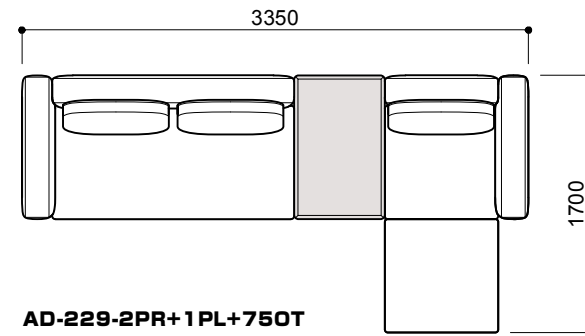

**AD-229-2PR+1PL+750T
+AD-230AB-60**
¥1,181,000 a ランク
(税込¥1,299,100)