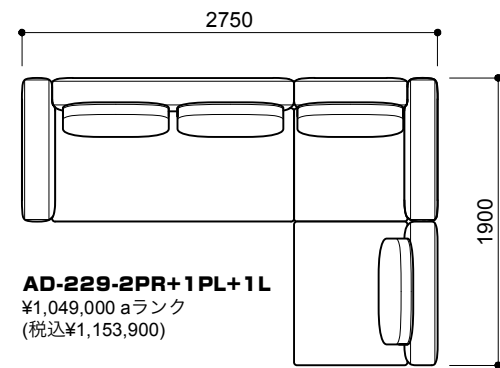

コーナータイプ

AD-229-2PR+1PL+1L
¥1,049,000 a ランク
(税込¥1,153,900)

**AD-229-2PR+950T
+2PSL**
¥1,077,000 a ランク
(税込¥1,184,700)

AD-229-2PR+SCL-L+AD-230AB-60
¥1,181,000 a ランク
(税込¥1,299,100)

フリーレイアウト

**AD-229-2PR+950T+1PL
+1L+2PSL+230BH-95**
¥1,858,000 a ランク
(税込¥2,043,800)