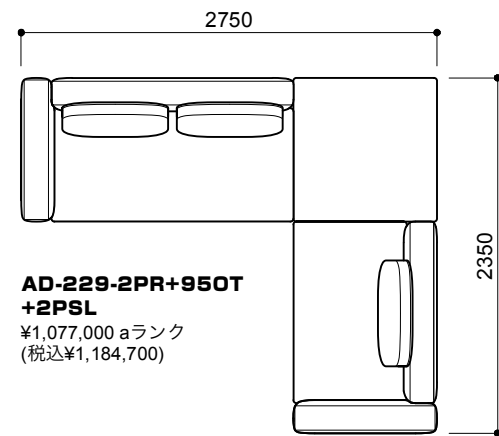

コーナータイプ

AD-229-2PR+1PL+1L
¥1,049,000 a ランク
(税込¥1,153,900)

**AD-229-2PR+950T
+2PSL**
¥1,077,000 a ランク
(税込¥1,184,700)

AD-229-2PR+SCL-L+AD-230AB-60
¥1,181,000 a ランク
(税込¥1,299,100)

フリーレイアウト

**AD-229-2PR+950T+1PL
+1L+2PSL+230BH-95**
¥1,858,000 a ランク
(税込¥2,043,800)