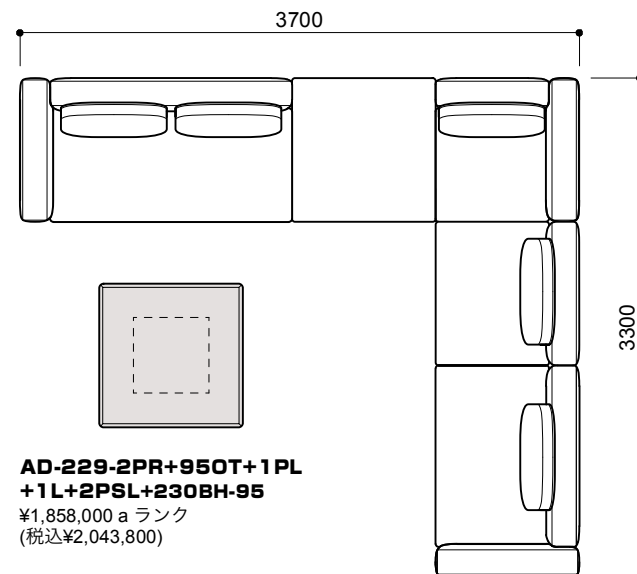

コーナータイプ

AD-229-2PR+1PL+1L
¥1,049,000 a ランク
(税込¥1,153,900)

**AD-229-2PR+950T
+2PSL**
¥1,077,000 a ランク
(税込¥1,184,700)

AD-229-2PR+SCL-L+AD-230AB-60
¥1,181,000 a ランク
(税込¥1,299,100)

フリーレイアウト

**AD-229-2PR+950T+1PL
+1L+2PSL+230BH-95**
¥1,858,000 a ランク
(税込¥2,043,800)