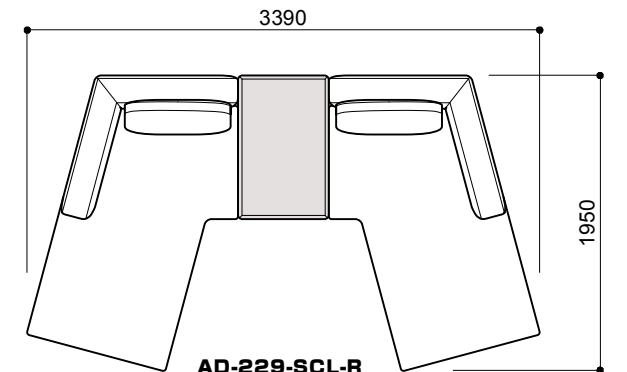

**AD-229-SCL-R
+SCL-L+AD-230AB-60**
¥1,269,000 a ランク
(税込¥1,395,900)