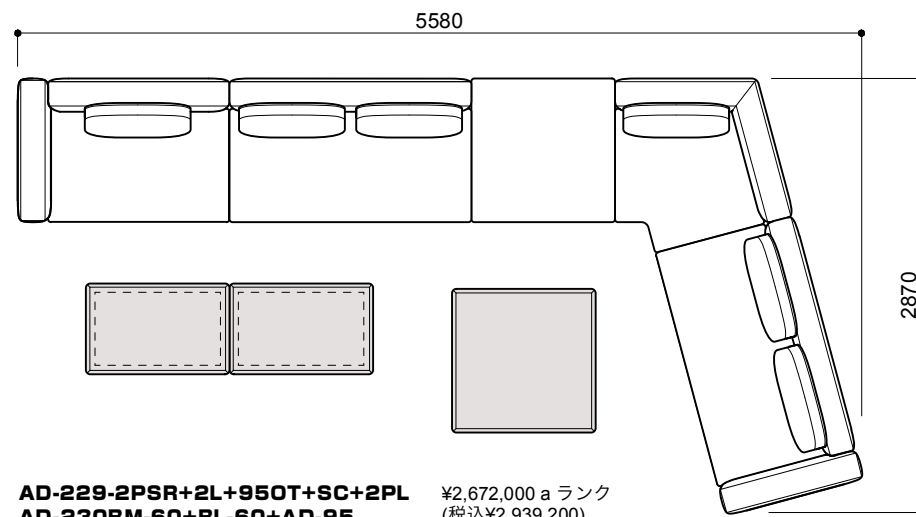

コーナータイプ

AD-229-2PR+1PL+1L
¥1,049,000 a ランク
(税込¥1,153,900)

**AD-229-2PR+950T
+2PSL**
¥1,077,000 a ランク
(税込¥1,184,700)

AD-229-2PR+SCL-L+AD-230AB-60
¥1,181,000 a ランク
(税込¥1,299,100)

フリーレイアウト

**AD-229-2PR+950T+1PL
+1L+2PSL+230BH-95**
¥1,858,000 a ランク
(税込¥2,043,800)