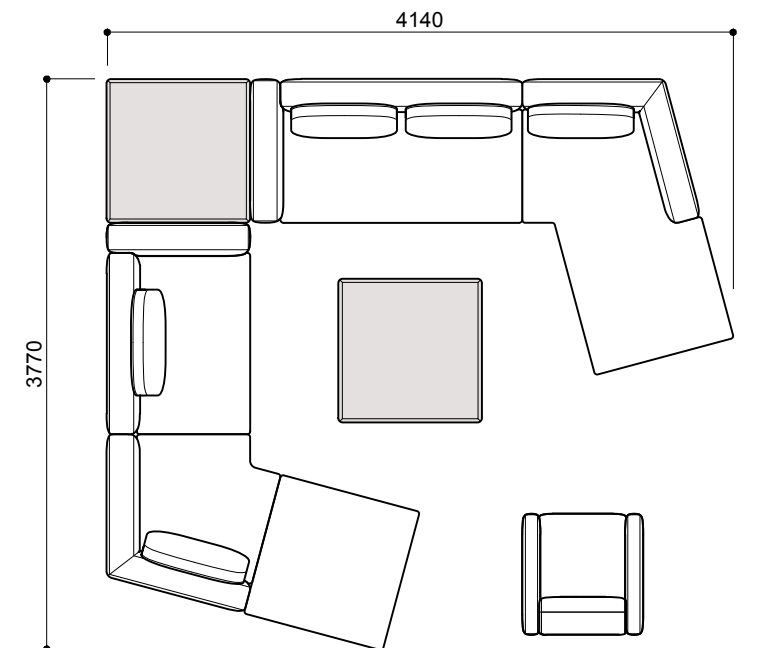

**AD-229-950T+SC+2PSL+2PR+SCL-L
+AD-229S-1P+AD-230AD-95+AD-95**
¥3,074,000 a ランク
(税込¥3,381,200)

2026-04-07