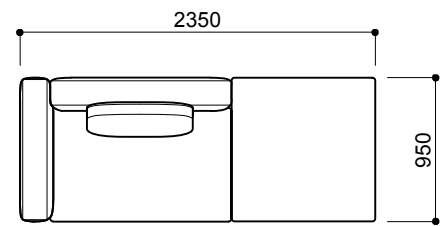

ストレートタイプ

AD-229-2PSR+950T
¥605,000 a ランク
(税込¥665,500)