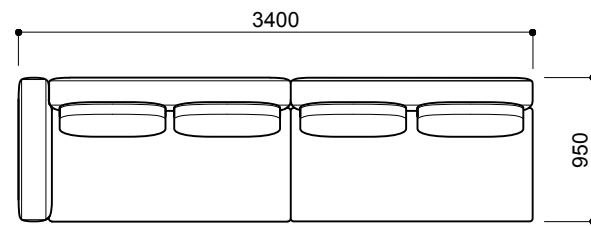

ストレートタイプ

AD-229-2PSR+950T
¥605,000 a ランク
(税込¥665,500)

AD-229-2PR+2L
¥879,000 a ランク
(税込¥966,900)

AD-229-2PR+600T+1L
¥868,000 a ランク
(税込¥954,800)

AD-229-2PR+950T+2PSL
¥1,077,000 a ランク
(税込¥1,184,700)

シェーズロングタイプ