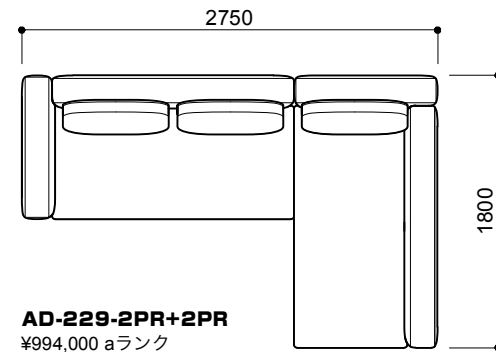

AD-229-2PR+2PR
¥994,000 a ランク
(税込¥1,038,400)