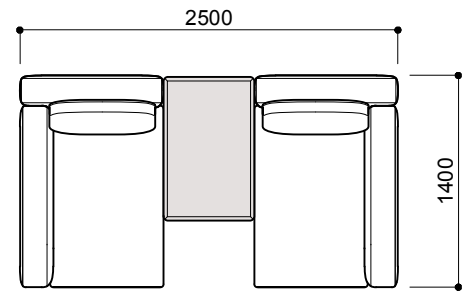

シェーズロングタイプ

AD-229-2PSL+2PSR+AD-230AB-60
¥1,051,000 a ランク
(税込¥1,156,100)