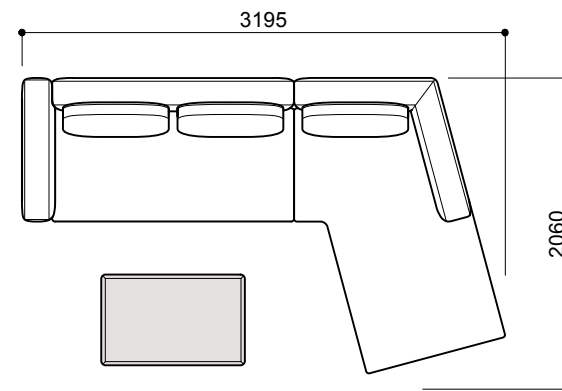

コーナータイプ

AD-229-2PR+1PL+1L
¥1,049,000 a ランク
(税込¥1,153,900)

**AD-229-2PR+950T
+2PSL**
¥1,077,000 a ランク
(税込¥1,184,700)

AD-229-2PR+SCL-L+AD-230AB-60
¥1,181,000 a ランク
(税込¥1,299,100)

フリーレイアウト

**AD-229-2PR+950T+1PL
+1L+2PSL+230BH-95**
¥1,858,000 a ランク
(税込¥2,043,800)