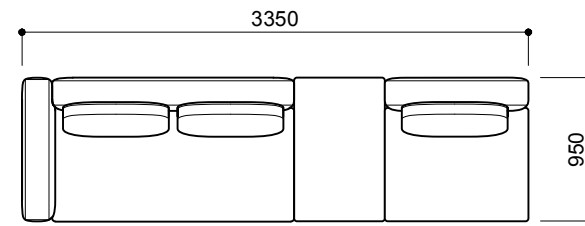

AD-229-2PR+600T+1L
¥868,000 a ランク
(税込¥954,800)