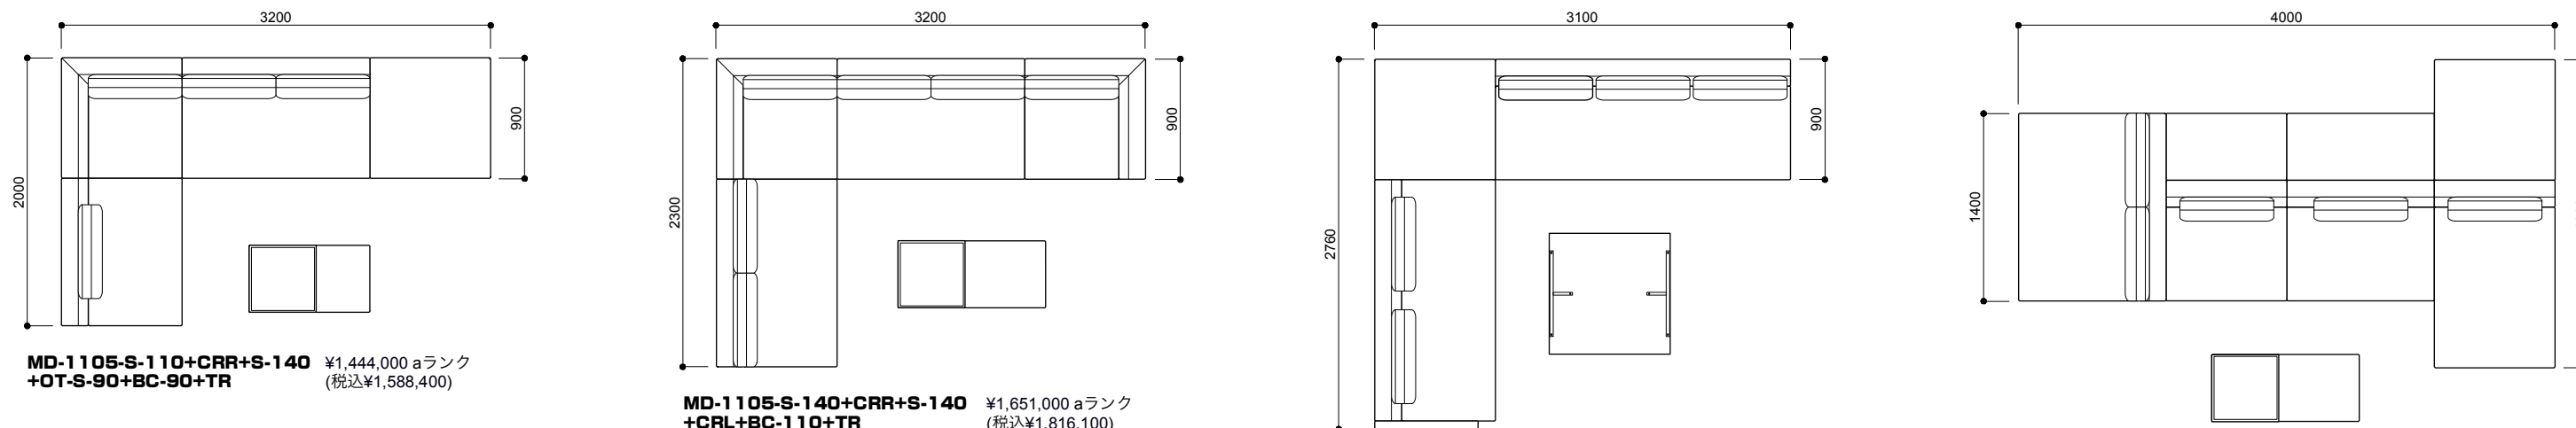

シェーズロングタイプ・ミディアム (D:1400)

- MD-1105-CL** ¥404,000 aランク (税込¥444,400)
- MD-1105-CL+S-90** ¥699,000 aランク (税込¥768,900)
- MD-1105-CL+CL** ¥808,000 aランク (税込¥888,800)
- MD-1105-CL+S-110** ¥734,000 aランク (税込¥807,400)
- MD-1105-CL+S-140+BC-90** ¥936,000 aランク (税込¥1,029,600)

シェーズロングタイプ・ロング (D:1800)

- MD-1105-CRR+OT-S-90** ¥535,000 aランク (税込¥588,500)
- MD-1105-CRR+OT-S-90+S-140** ¥939,000 aランク (税込¥1,032,900)

フリーレイアウト

- MD-1105-S-110+CRR+S-140+OT-S-90+BC-90+TR** ¥1,444,000 aランク (税込¥1,588,400)
- MD-1105-S-140+CRR+S-140+CRL+BC-110+TR** ¥1,651,000 aランク (税込¥1,816,100)
- MD-1105-S-180+OT-S-90+S-220+AR+1203G-AL-90S** ¥1,564,000 aランク (税込¥1,720,400)
- MD-1105-L-140+S-90+S-110+CL+OT-S-90+BC-110+BC-90+BC-110+TR** ¥2,127,000 aランク (税込¥2,339,700)