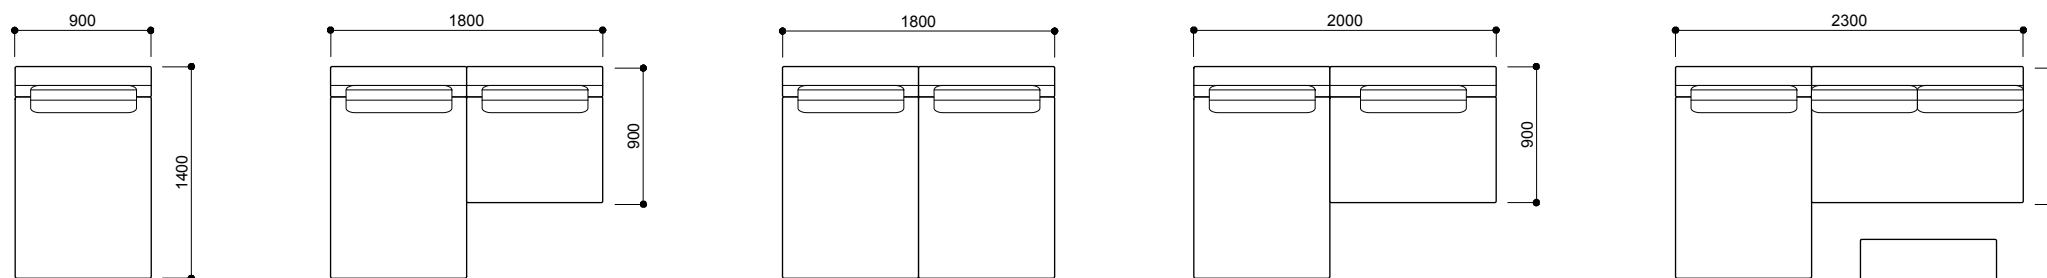

ストレートタイプ (D:900)

- MD-1105-S-90** ¥295,000 aランク (税込¥324,500)
- MD-1105-S-110** ¥330,000 aランク (税込¥363,000)
- MD-1105-S-140** ¥404,000 aランク (税込¥444,400)
- MD-1105-CRR+CRL** ¥658,000 aランク (税込¥723,800)
- MD-1105-S-180+AR+AL** ¥554,000 aランク (税込¥609,400)
- MD-1105-S-220+AR+AL** ¥636,000 aランク (税込¥699,600)
- MD-1105-CRR+S-90+CRL** ¥953,000 aランク (税込¥1,048,300)
- MD-1105-S-140+S-140** ¥808,000 aランク (税込¥888,800)

シェーズロングタイプ・ショート (D:1100)

- MD-1105-L-90** ¥321,000 aランク (税込¥353,100)
- MD-1105-L-90+S-90** ¥616,000 aランク (税込¥677,600)
- MD-1105-L-90+L-90** ¥642,000 aランク (税込¥706,200)
- MD-1105-L-90+S-110** ¥651,000 aランク (税込¥716,100)
- MD-1105-L-90+S-140** ¥725,000 aランク (税込¥797,500)
- MD-1105-L-140+S-110+BC-90** ¥899,000 aランク (税込¥988,900)

シェーズロングタイプ・ミディアム (D:1400)

- MD-1105-CL** ¥404,000 aランク (税込¥444,400)
- MD-1105-CL+S-90** ¥699,000 aランク (税込¥768,900)
- MD-1105-CL+CL** ¥808,000 aランク (税込¥888,800)
- MD-1105-CL+S-110** ¥734,000 aランク (税込¥807,400)
- MD-1105-CL+S-140+BC-90** ¥936,000 aランク (税込¥1,029,600)

シェーズロングタイプ・ロング (D:1800)

- MD-1105-CRR+OT-S-90** ¥535,000 aランク (税込¥588,500)
- MD-1105-CRR+OT-S-90+S-140** ¥939,000 aランク (税込¥1,032,900)

フリーレイアウト

- MD-1105-S-110+CRR+S-140+OT-S-90+BC-90+TR** ¥1,444,000 aランク (税込¥1,588,400)
- MD-1105-S-140+CRR+S-140+CRL+BC-110+TR** ¥1,651,000 aランク (税込¥1,816,100)
- MD-1105-S-180+OT-S-90+S-220+AR+1203G-AL-90S** ¥1,564,000 aランク (税込¥1,720,400)
- MD-1105-L-140+S-90+S-110+CL+OT-S-90+BC-110+BC-90+BC-110+TR** ¥2,127,000 aランク (税込¥2,339,700)