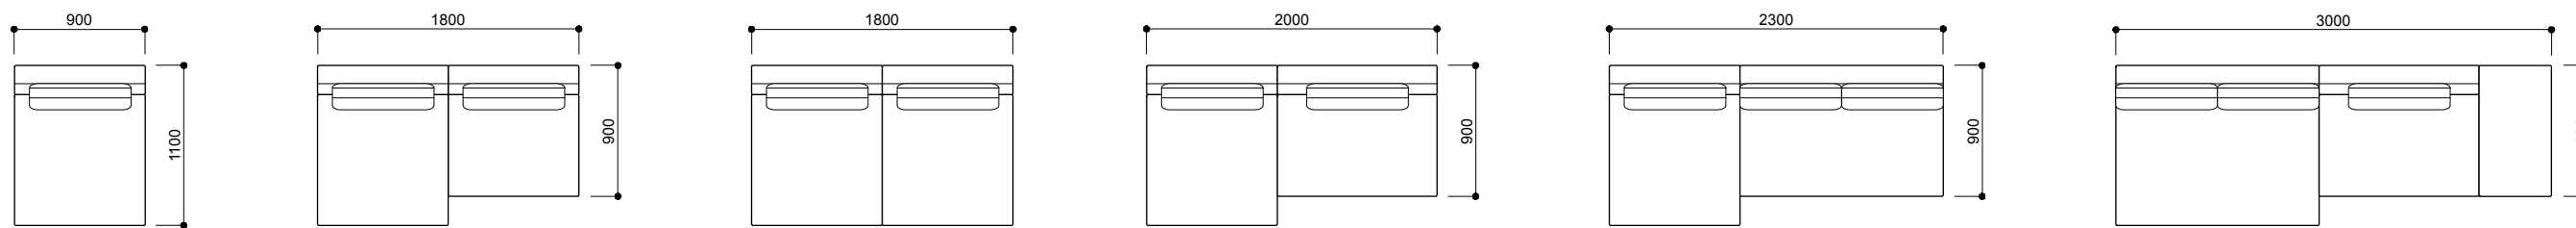

ストレートタイプ (D:900)

- MD-1105-S-90** ¥295,000 aランク (税込¥324,500)
- MD-1105-S-110** ¥330,000 aランク (税込¥363,000)
- MD-1105-S-140** ¥404,000 aランク (税込¥444,400)
- MD-1105-CRR+CRL** ¥658,000 aランク (税込¥723,800)
- MD-1105-S-180+AR+AL** ¥554,000 aランク (税込¥609,400)
- MD-1105-S-220+AR+AL** ¥636,000 aランク (税込¥699,600)
- MD-1105-CRR+S-90+CRL** ¥953,000 aランク (税込¥1,048,300)
- MD-1105-S-140+S-140** ¥808,000 aランク (税込¥888,800)

シェーズロングタイプ・ショート (D:1100)

- MD-1105-L-90** ¥321,000 aランク (税込¥353,100)
- MD-1105-L-90+S-90** ¥616,000 aランク (税込¥677,600)
- MD-1105-L-90+L-90** ¥642,000 aランク (税込¥706,200)
- MD-1105-L-90+S-110** ¥651,000 aランク (税込¥716,100)
- MD-1105-L-90+S-140** ¥725,000 aランク (税込¥797,500)
- MD-1105-L-140+S-110+BC-90** ¥899,000 aランク (税込¥988,900)

シェーズロングタイプ・ミディアム (D:1400)

- MD-1105-CL** ¥404,000 aランク (税込¥444,400)
- MD-1105-CL+S-90** ¥699,000 aランク (税込¥768,900)
- MD-1105-CL+CL** ¥808,000 aランク (税込¥888,800)
- MD-1105-CL+S-110** ¥734,000 aランク (税込¥807,400)
- MD-1105-CL+S-140+BC-90** ¥936,000 aランク (税込¥1,029,600)

シェーズロングタイプ・ロング (D:1800)

- MD-1105-CRR+OT-S-90** ¥535,000 aランク (税込¥588,500)
- MD-1105-CRR+OT-S-90+S-140** ¥939,000 aランク (税込¥1,032,900)

フリーレイアウト

- MD-1105-S-110+CRR+S-140+OT-S-90+BC-90+TR** ¥1,444,000 aランク (税込¥1,588,400)
- MD-1105-S-140+CRR+S-140+CRL+BC-110+TR** ¥1,651,000 aランク (税込¥1,816,100)
- MD-1105-S-180+OT-S-90+S-220+AR+1203G-AL-90S** ¥1,564,000 aランク (税込¥1,720,400)
- MD-1105-L-140+S-90+S-110+CL+OT-S-90+BC-110+BC-90+BC-110+TR** ¥2,127,000 aランク (税込¥2,339,700)