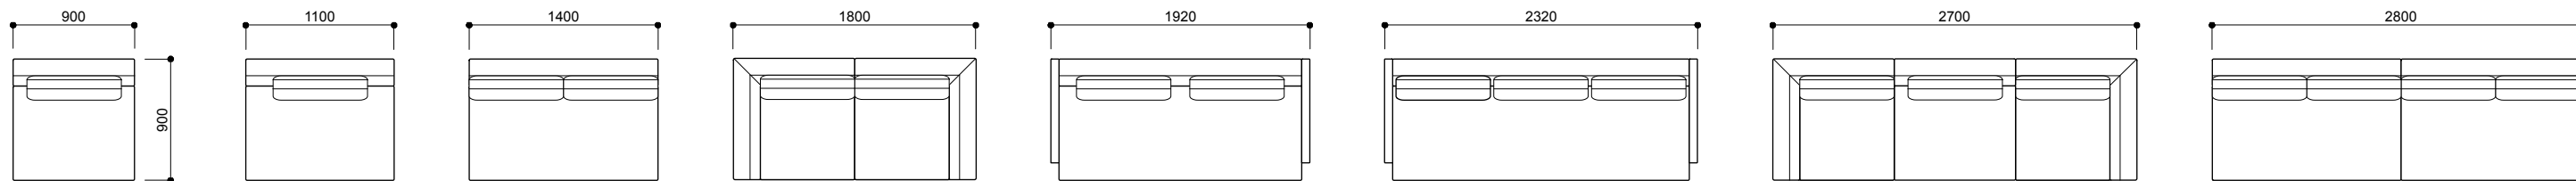

ストレートタイプ (D:900)

- MD-1105-S-90** ¥295,000 aランク (税込¥324,500)
- MD-1105-S-110** ¥330,000 aランク (税込¥363,000)
- MD-1105-S-140** ¥404,000 aランク (税込¥444,400)
- MD-1105-CRR+CRL** ¥658,000 aランク (税込¥723,800)
- MD-1105-S-180+AR+AL** ¥554,000 aランク (税込¥609,400)
- MD-1105-S-220+AR+AL** ¥636,000 aランク (税込¥699,600)
- MD-1105-CRR+S-90+CRL** ¥953,000 aランク (税込¥1,048,300)
- MD-1105-S-140+S-140** ¥808,000 aランク (税込¥888,800)

シェーズロングタイプ・ショート (D:1100)

- MD-1105-L-90** ¥321,000 aランク (税込¥353,100)
- MD-1105-L-90+S-90** ¥616,000 aランク (税込¥677,600)
- MD-1105-L-90+L-90** ¥642,000 aランク (税込¥706,200)
- MD-1105-L-90+S-110** ¥651,000 aランク (税込¥716,100)
- MD-1105-L-90+S-140** ¥725,000 aランク (税込¥797,500)
- MD-1105-L-140+S-110+BC-90** ¥899,000 aランク (税込¥988,900)

シェーズロングタイプ・ミディアム (D:1400)

- MD-1105-CL** ¥404,000 aランク (税込¥444,400)
- MD-1105-CL+S-90** ¥699,000 aランク (税込¥768,900)
- MD-1105-CL+CL** ¥808,000 aランク (税込¥888,800)
- MD-1105-CL+S-110** ¥734,000 aランク (税込¥807,400)
- MD-1105-CL+S-140+BC-90** ¥936,000 aランク (税込¥1,029,600)

シェーズロングタイプ・ロング (D:1800)

- MD-1105-CRR+OT-S-90** ¥535,000 aランク (税込¥588,500)
- MD-1105-CRR+OT-S-90+S-140** ¥939,000 aランク (税込¥1,032,900)

フリーレイアウト

- MD-1105-S-110+CRR+S-140+OT-S-90+BC-90+TR** ¥1,444,000 aランク (税込¥1,588,400)
- MD-1105-S-140+CRR+S-140+CRL+BC-110+TR** ¥1,651,000 aランク (税込¥1,816,100)
- MD-1105-S-180+OT-S-90+S-220+AR+1203G-AL-90S** ¥1,564,000 aランク (税込¥1,720,400)
- MD-1105-L-140+S-90+S-110+CL+OT-S-90+BC-110+BC-90+BC-110+TR** ¥2,127,000 aランク (税込¥2,339,700)