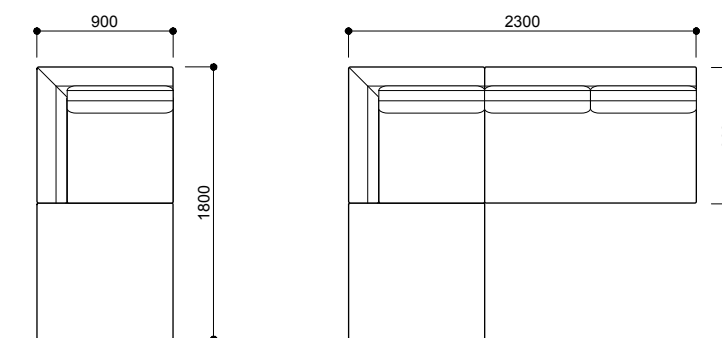

シェーズロングタイプ・ショート (D:1100)

- MD-1105-L-90** ¥321,000 aランク (税込¥353,100)
- MD-1105-L-90+S-90** ¥616,000 aランク (税込¥677,600)
- MD-1105-L-90+L-90** ¥642,000 aランク (税込¥706,200)
- MD-1105-L-90+S-110** ¥651,000 aランク (税込¥716,100)
- MD-1105-L-90+S-140** ¥725,000 aランク (税込¥797,500)
- MD-1105-L-140+S-110+BC-90** ¥899,000 aランク (税込¥988,900)

シェーズロングタイプ・ミディアム (D:1400)

- MD-1105-CL** ¥404,000 aランク (税込¥444,400)
- MD-1105-CL+S-90** ¥699,000 aランク (税込¥768,900)
- MD-1105-CL+CL** ¥808,000 aランク (税込¥888,800)
- MD-1105-CL+S-110** ¥734,000 aランク (税込¥807,400)
- MD-1105-CL+S-140+BC-90** ¥936,000 aランク (税込¥1,029,600)

シェーズロングタイプ・ロング (D:1800)

- MD-1105-CRR+OT-S-90** ¥535,000 aランク (税込¥588,500)
- MD-1105-CRR+OT-S-90+S-140** ¥939,000 aランク (税込¥1,032,900)

フリーレイアウト

- MD-1105-S-110+CRR+S-140+OT-S-90+BC-90+TR** ¥1,444,000 aランク (税込¥1,588,400)
- MD-1105-S-140+CRR+S-140+CRL+BC-110+TR** ¥1,651,000 aランク (税込¥1,816,100)
- MD-1105-S-180+OT-S-90+S-220+AR+1203G-AL-90S** ¥1,564,000 aランク (税込¥1,720,400)
- MD-1105-L-140+S-90+S-110+CL+OT-S-90+BC-110+BC-90+BC-110+TR** ¥2,127,000 aランク (税込¥2,339,700)