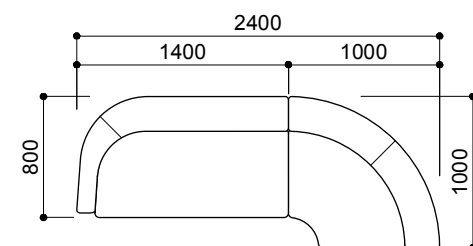

MD-3211-2PR+CLL
¥543,000 aランク
(税込¥597,300)

MD-3211-CLR+OTS+CLL ¥694,000 aランク
(税込¥763,400)

MD-3211-2PR+2L+CLL
¥756,000 aランク
(税込¥831,600)

コーナータイプ

MD-3211-2PR+C90
¥474,000 aランク
(税込¥521,400)

MD-3211-2PR+C90+2PL ¥914,000 aランク
MD-3212W-90 (税込¥1,005,400)