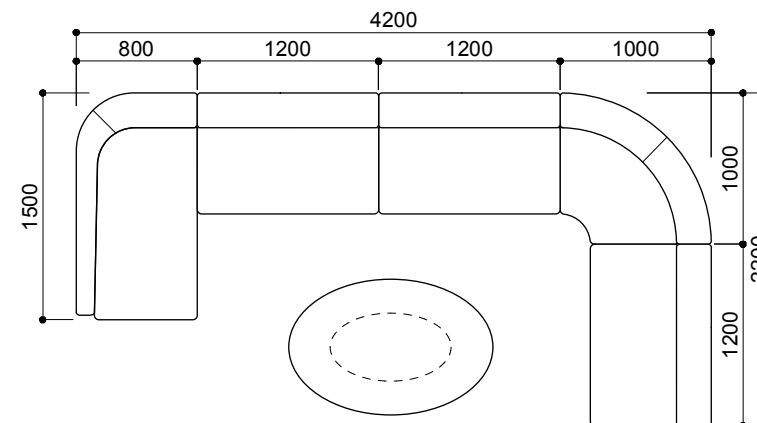

MD-3211-2L+C120+2L
¥645,000 aランク
(税込¥709,500)

MD-3211-2PR+C120+2PL ¥1,171,000 aランク
MD-3212M-135E (税込¥1,288,100)

フリーレイアウト

MD-3211-CLR+2L+C120+2PL ¥1,152,000 aランク
MD-3212W-90C (税込¥1,267,200)

MD-3211-2PR+2L+C90 ¥1,261,000 aランク
+2PL+OT MD-3212W-120C (税込¥1,387,100)