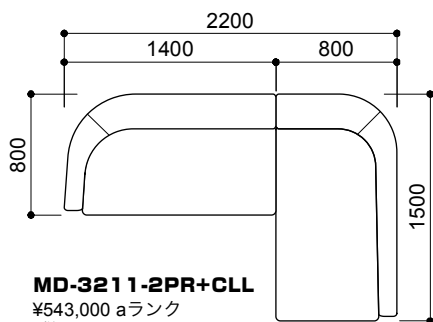

ストレートタイプ

MD-3211-2L+2L
¥426,000 aランク
(税込¥468,600)

MD-3211-2PR+2L
¥468,000 aランク
(税込¥514,800)

MD-3211-2PR+2PL+OTS
¥628,000 aランク
(税込¥690,800)

MD-3211-2PR+2L+2PL
¥723,000 aランク
(税込¥795,300)

シェーズロングタイプ

MD-3211-2L+CLL
¥501,000 aランク
(税込¥551,100)

MD-3211-2PR+CLL
¥543,000 aランク
(税込¥597,300)

MD-3211-CLR+OTS+CLL ¥694,000 aランク
(税込¥763,400)

MD-3211-2PR+2L+CLL
¥756,000 aランク
(税込¥831,600)

コーナータイプ

MD-3211-2PR+C90
¥474,000 aランク
(税込¥521,400)

MD-3211-2PR+C90+2PL ¥914,000 aランク
MD-3212W-90 (税込¥1,005,400)