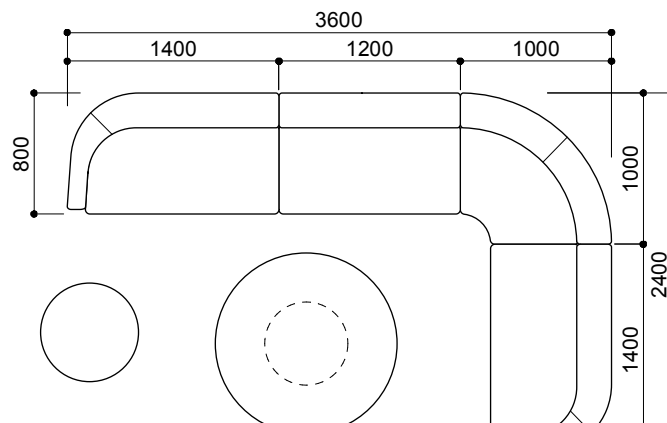

MD-3211-2L+C120+2L
¥645,000 aランク
(税込¥709,500)

MD-3211-2PR+C120+2PL ¥1,171,000 aランク
MD-3212M-135E (税込¥1,288,100)

フリーレイアウト

MD-3211-CLR+2L+C120+2PL ¥1,152,000 aランク
MD-3212W-90C (税込¥1,267,200)

MD-3211-2PR+2L+C90 ¥1,261,000 aランク
+2PL+OT MD-3212W-120C (税込¥1,387,100)