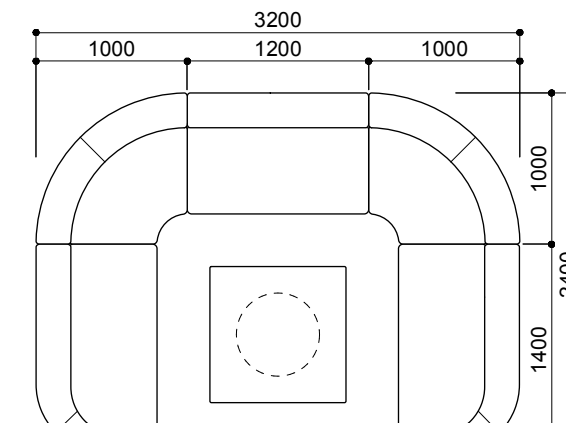

MD-3211-2PR+C90+2L+C90+2PL ¥1,493,000 aランク
MD-3212M-90 (税込¥1,642,300)