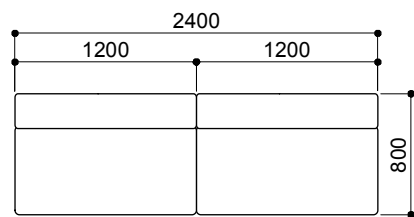

ストレートタイプ

MD-3211-2L+2L
¥426,000 aランク
(税込¥468,600)

MD-3211-2PR+2L
¥468,000 aランク
(税込¥514,800)

MD-3211-2PR+2PL+OTS
¥628,000 aランク
(税込¥690,800)

MD-3211-2PR+2L+2PL
¥723,000 aランク
(税込¥795,300)

シェーズロングタイプ

MD-3211-2L+CLL
¥501,000 aランク
(税込¥551,100)

MD-3211-2PR+CLL
¥543,000 aランク
(税込¥597,300)

MD-3211-CLR+OTS+CLL ¥694,000 aランク
(税込¥763,400)

MD-3211-2PR+2L+CLL
¥756,000 aランク
(税込¥831,600)

コーナータイプ

MD-3211-2PR+C90
¥474,000 aランク
(税込¥521,400)

MD-3211-2PR+C90+2PL ¥914,000 aランク
MD-3212W-90 (税込¥1,005,400)