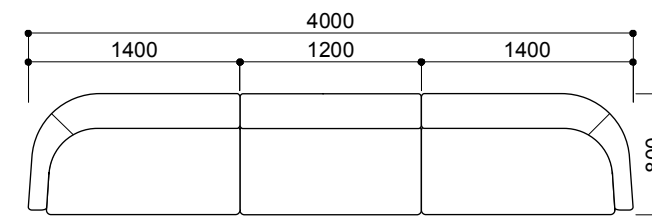

ストレートタイプ

MD-3211-2L+2L
¥426,000 aランク
(税込¥468,600)

MD-3211-2PR+2L
¥468,000 aランク
(税込¥514,800)

MD-3211-2PR+2PL+OTS
¥628,000 aランク
(税込¥690,800)

MD-3211-2PR+2L+2PL
¥723,000 aランク
(税込¥795,300)

シェーズロングタイプ

MD-3211-2L+CLL
¥501,000 aランク
(税込¥551,100)

MD-3211-2PR+CLL
¥543,000 aランク
(税込¥597,300)

MD-3211-CLR+OTS+CLL ¥694,000 aランク
(税込¥763,400)

MD-3211-2PR+2L+CLL
¥756,000 aランク
(税込¥831,600)

コーナータイプ

MD-3211-2PR+C90
¥474,000 aランク
(税込¥521,400)

MD-3211-2PR+C90+2PL ¥914,000 aランク
MD-3212W-90 (税込¥1,005,400)