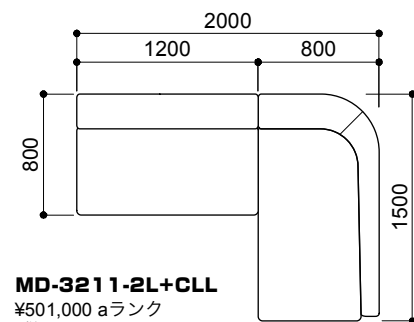

ストレートタイプ

MD-3211-2L+2L
¥426,000 aランク
(税込¥468,600)

MD-3211-2PR+2L
¥468,000 aランク
(税込¥514,800)

MD-3211-2PR+2PL+OTS
¥628,000 aランク
(税込¥690,800)

MD-3211-2PR+2L+2PL
¥723,000 aランク
(税込¥795,300)

シェーズロングタイプ

MD-3211-2L+CLL
¥501,000 aランク
(税込¥551,100)

MD-3211-2PR+CLL
¥543,000 aランク
(税込¥597,300)

MD-3211-CLR+OTS+CLL ¥694,000 aランク
(税込¥763,400)

MD-3211-2PR+2L+CLL
¥756,000 aランク
(税込¥831,600)

コーナータイプ

MD-3211-2PR+C90
¥474,000 aランク
(税込¥521,400)

MD-3211-2PR+C90+2PL ¥914,000 aランク
MD-3212W-90 (税込¥1,005,400)