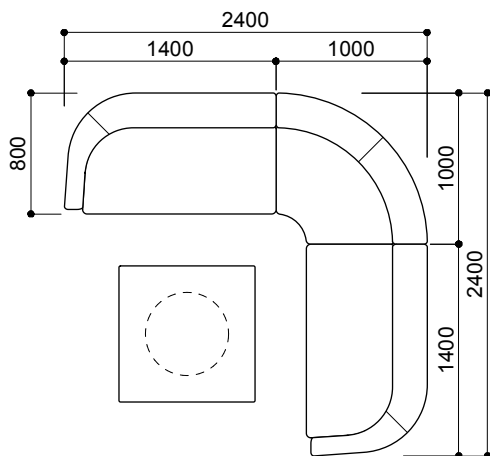

MD-3211-2PR+CLL
¥543,000 aランク
(税込¥597,300)

MD-3211-CLR+OTS+CLL ¥694,000 aランク
(税込¥763,400)

MD-3211-2PR+2L+CLL
¥756,000 aランク
(税込¥831,600)

コーナータイプ

MD-3211-2PR+C90
¥474,000 aランク
(税込¥521,400)

MD-3211-2PR+C90+2PL ¥914,000 aランク
MD-3212W-90 (税込¥1,005,400)