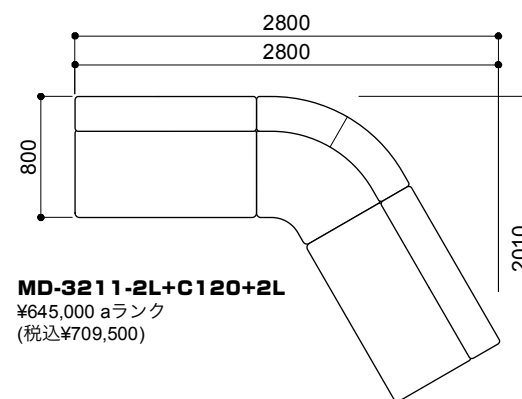

MD-3211-2PR+CLL
¥543,000 aランク
(税込¥597,300)

MD-3211-CLR+OTS+CLL ¥694,000 aランク
(税込¥763,400)

MD-3211-2PR+2L+CLL
¥756,000 aランク
(税込¥831,600)

コーナータイプ

MD-3211-2PR+C90
¥474,000 aランク
(税込¥521,400)

MD-3211-2PR+C90+2PL ¥914,000 aランク
MD-3212W-90 (税込¥1,005,400)