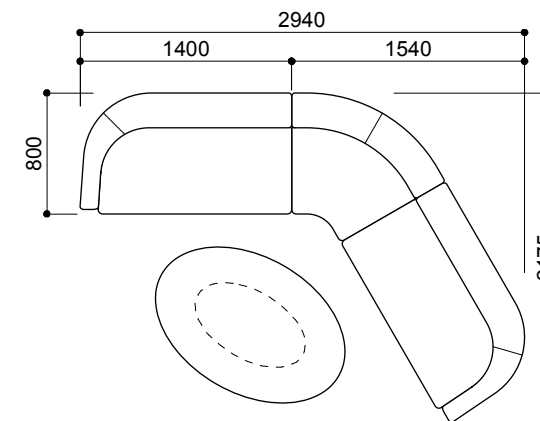

MD-3211-2PR+C120+2PL ¥1,171,000 aランク
MD-3212M-135E (税込¥1,288,100)