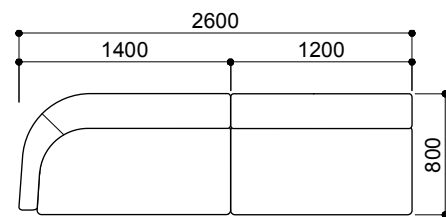

ストレートタイプ

MD-3211-2L+2L
¥426,000 aランク
(税込¥468,600)

MD-3211-2PR+2L
¥468,000 aランク
(税込¥514,800)

MD-3211-2PR+2PL+OTS
¥628,000 aランク
(税込¥690,800)

MD-3211-2PR+2L+2PL
¥723,000 aランク
(税込¥795,300)

シェーズロングタイプ

MD-3211-2L+CLL
¥501,000 aランク
(税込¥551,100)

MD-3211-2PR+CLL
¥543,000 aランク
(税込¥597,300)

MD-3211-CLR+OTS+CLL ¥694,000 aランク
(税込¥763,400)

MD-3211-2PR+2L+CLL
¥756,000 aランク
(税込¥831,600)

コーナータイプ

MD-3211-2PR+C90
¥474,000 aランク
(税込¥521,400)

MD-3211-2PR+C90+2PL ¥914,000 aランク
MD-3212W-90 (税込¥1,005,400)