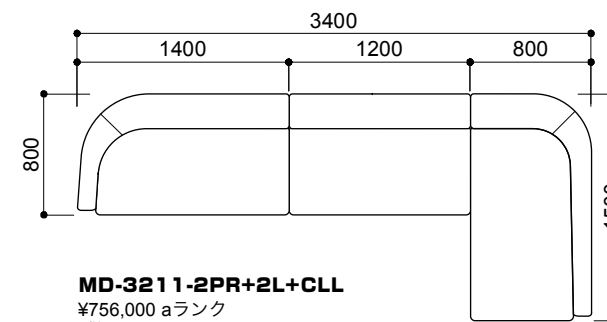

ストレートタイプ

MD-3211-2L+2L
¥426,000 aランク
(税込¥468,600)

MD-3211-2PR+2L
¥468,000 aランク
(税込¥514,800)

MD-3211-2PR+2PL+OTS
¥628,000 aランク
(税込¥690,800)

MD-3211-2PR+2L+2PL
¥723,000 aランク
(税込¥795,300)

シェーズロングタイプ

MD-3211-2L+CLL
¥501,000 aランク
(税込¥551,100)

MD-3211-2PR+CLL
¥543,000 aランク
(税込¥597,300)

MD-3211-CLR+OTS+CLL ¥694,000 aランク
(税込¥763,400)

MD-3211-2PR+2L+CLL
¥756,000 aランク
(税込¥831,600)

コーナータイプ

MD-3211-2PR+C90
¥474,000 aランク
(税込¥521,400)

MD-3211-2PR+C90+2PL ¥914,000 aランク
MD-3212W-90 (税込¥1,005,400)