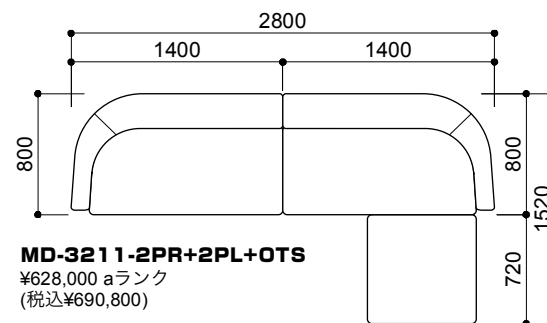

ストレートタイプ

MD-3211-2L+2L
¥426,000 aランク
(税込¥468,600)

MD-3211-2PR+2L
¥468,000 aランク
(税込¥514,800)

MD-3211-2PR+2PL+OTS
¥628,000 aランク
(税込¥690,800)

MD-3211-2PR+2L+2PL
¥723,000 aランク
(税込¥795,300)

シェーズロングタイプ

MD-3211-2L+CLL
¥501,000 aランク
(税込¥551,100)

MD-3211-2PR+CLL
¥543,000 aランク
(税込¥597,300)

MD-3211-CLR+OTS+CLL ¥694,000 aランク
(税込¥763,400)

MD-3211-2PR+2L+CLL
¥756,000 aランク
(税込¥831,600)

コーナータイプ

MD-3211-2PR+C90
¥474,000 aランク
(税込¥521,400)

MD-3211-2PR+C90+2PL ¥914,000 aランク
MD-3212W-90 (税込¥1,005,400)