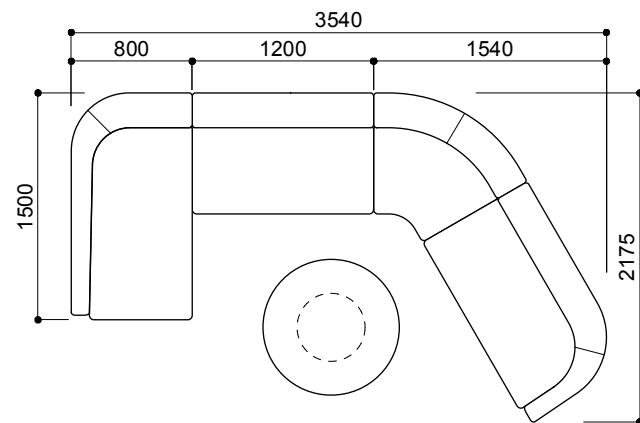

フリーレイアウト

MD-3211-CLR+2L+C120+2PL ¥1,152,000 aランク
MD-3212W-90C (税込¥1,267,200)