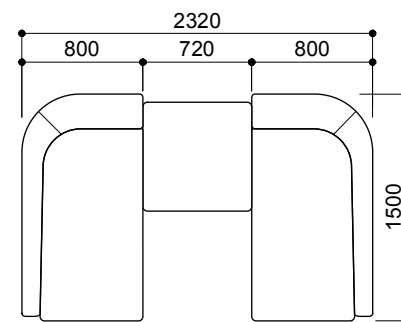

ストレートタイプ

MD-3211-2L+2L
¥426,000 aランク
(税込¥468,600)

MD-3211-2PR+2L
¥468,000 aランク
(税込¥514,800)

MD-3211-2PR+2PL+OTS
¥628,000 aランク
(税込¥690,800)

MD-3211-2PR+2L+2PL
¥723,000 aランク
(税込¥795,300)

シェーズロングタイプ

MD-3211-2L+CLL
¥501,000 aランク
(税込¥551,100)

MD-3211-2PR+CLL
¥543,000 aランク
(税込¥597,300)

MD-3211-CLR+OTS+CLL ¥694,000 aランク
(税込¥763,400)

MD-3211-2PR+2L+CLL
¥756,000 aランク
(税込¥831,600)

コーナータイプ

MD-3211-2PR+C90
¥474,000 aランク
(税込¥521,400)

MD-3211-2PR+C90+2PL ¥914,000 aランク
MD-3212W-90 (税込¥1,005,400)