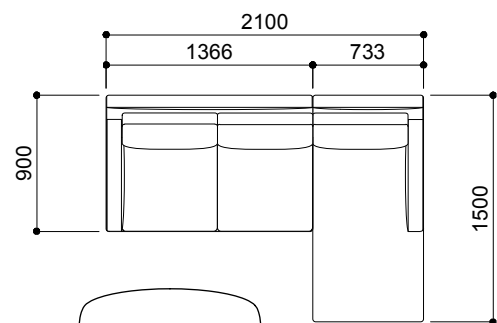

MD-505-2PR-H+CLL-H (ハイバック)
MD-502LH-120 (ホワイトアッシュ天板)
¥1,015,000 aランク
(税込¥1,116,500)

MD-505-2PR-L+CLL-L (ローバック)
MD-502LH-120 (ホワイトアッシュ天板)
¥1,000,000 aランク
(税込¥1,100,000)