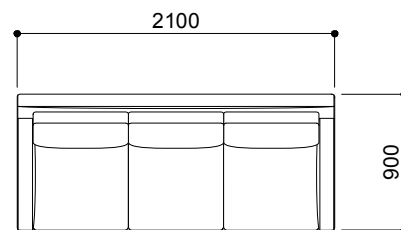

MD-505-3P-H
(ハイバック)
¥552,000 aランク
(税込¥607,200)

MD-505-3P-L
(ローバック)
¥534,000 aランク
(税込¥587,400)