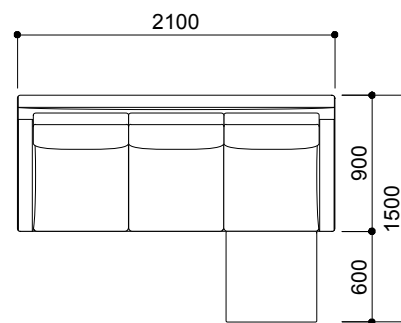

MD-505-3P-H+OT
(ハイバック)
¥681,000 aランク
(税込¥749,100)

MD-505-3P-L+OT
(ローバック)
¥663,000 aランク
(税込¥729,300)