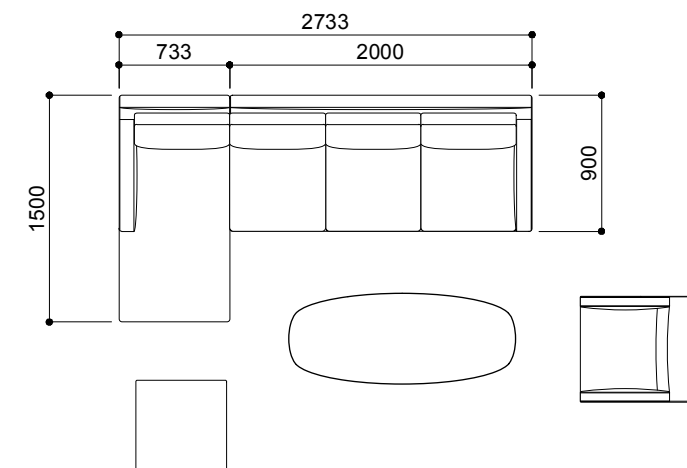

MD-505-CLR-H+3PL-H+OT
MD-506L MD-502LL-150
¥1,511,000 aランク
(税込¥1,662,100)

MD-505-CLR-L+3PL-L+OT
MD-506L MD-502LL-150
¥1,491,000 aランク
(税込¥1,640,100)