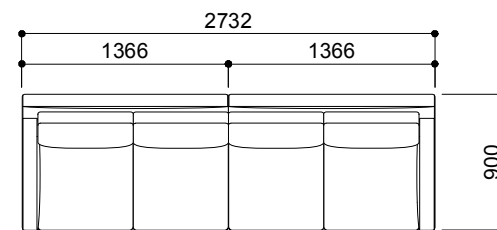

MD-505-3P-L
(ローバック)
¥534,000 aランク
(税込¥587,400)

MD-505-2PR-H+2PL-H
(ハイバック)
¥846,000 aランク
(税込¥930,600)

MD-505-2PR-L+2PL-L
(ローバック)
¥820,000 aランク
(税込¥902,000)

MD-505-3PR-H+3PL-H
(ハイバック)
¥1,066,000 aランク
(税込¥1,172,600)