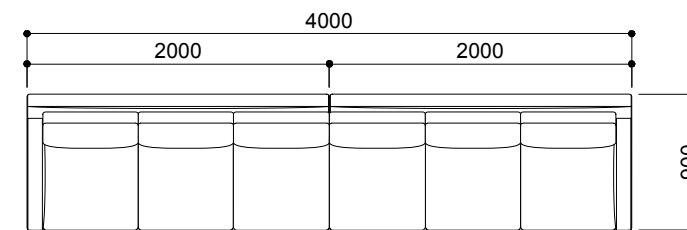

MD-505-3P-L
(ローバック)
¥534,000 aランク
(税込¥587,400)

MD-505-2PR-H+2PL-H
(ハイバック)
¥846,000 aランク
(税込¥930,600)

MD-505-2PR-L+2PL-L
(ローバック)
¥820,000 aランク
(税込¥902,000)

MD-505-3PR-H+3PL-H
(ハイバック)
¥1,066,000 aランク
(税込¥1,172,600)