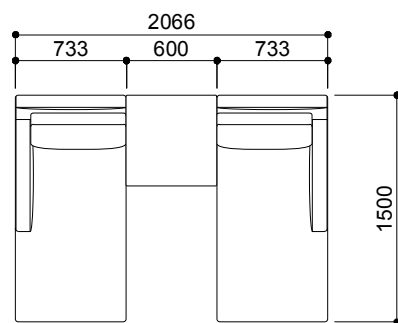

MD-505-CLR-H+OT+CLL-H
(ハイバック)
¥937,000 aランク
(税込¥1,030,700)

MD-505-CLR-L+OT+CLL-L
(ローバック)
¥933,000 aランク
(税込¥1,026,300)