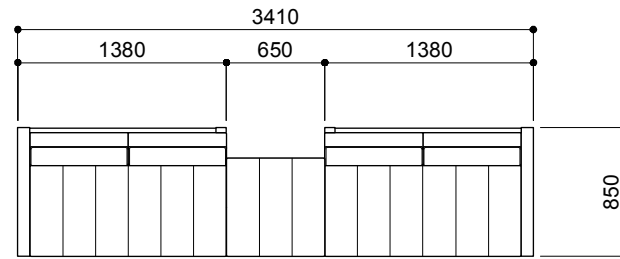

MD-605-2PR+OT+2PL
¥1,031,000 aランク
(税込¥1,134,100)