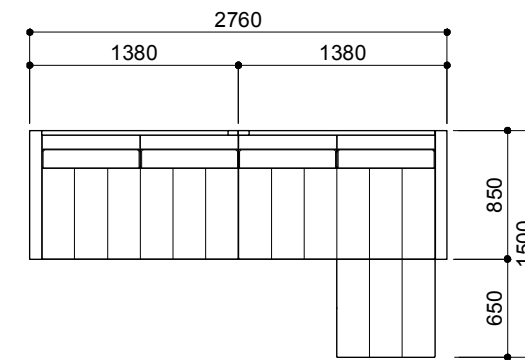

MD-605-CLR
¥423,000 aランク
(税込¥465,300)

MD-605-CLR+OT+CLL
¥1,005,000 aランク
(税込¥1,105,500)

MD-605-2PR+2PL+OT
¥1,031,000 aランク
(税込¥1,134,100)