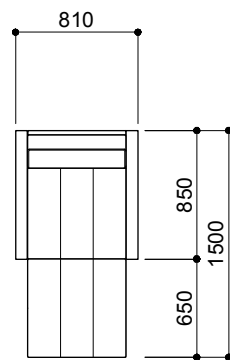

MD-605-2PR+2PL
¥872,000 aランク
(税込¥959,200)

MD-605-2PR+OT+2PL
¥1,031,000 aランク
(税込¥1,134,100)

MD-605-CLR
¥423,000 aランク
(税込¥465,300)

MD-605-CLR+OT+CLL
¥1,005,000 aランク
(税込¥1,105,500)

MD-605-2PR+CLL
¥859,000 aランク
(税込¥944,900)