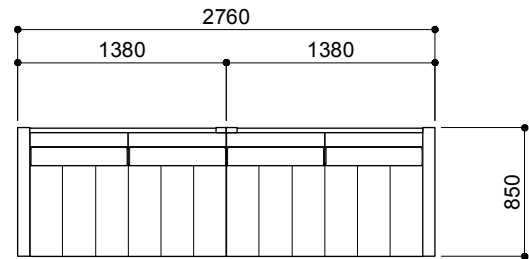

MD-605-1P
¥321,000 aランク
(税込¥353,100)

MD-605-2PR
¥436,000 aランク
(税込¥479,600)

MD-605-2P
¥475,000 aランク
(税込¥522,500)

MD-605-2PR+OT
¥595,000 aランク
(税込¥654,500)

MD-605-3P
¥604,000 aランク
(税込¥664,400)

ポケットコイル仕様のフラットな座面の為、背クッションを取り外すとベッドとしてご使用頂けます