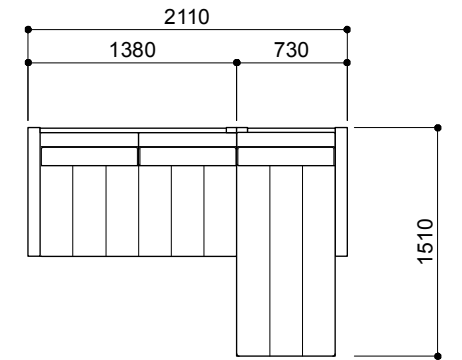

MD-605-2PR+2PL
¥872,000 aランク
(税込¥959,200)

MD-605-2PR+OT+2PL
¥1,031,000 aランク
(税込¥1,134,100)

MD-605-CLR
¥423,000 aランク
(税込¥465,300)

MD-605-CLR+OT+CLL
¥1,005,000 aランク
(税込¥1,105,500)

MD-605-2PR+CLL
¥859,000 aランク
(税込¥944,900)