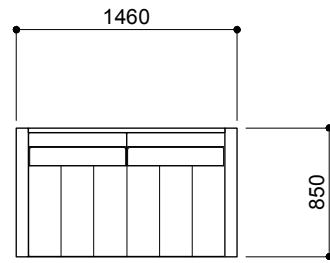

MD-605-1P
¥321,000 aランク
(税込¥353,100)

MD-605-2PR
¥436,000 aランク
(税込¥479,600)

MD-605-2P
¥475,000 aランク
(税込¥522,500)

MD-605-2PR+OT
¥595,000 aランク
(税込¥654,500)

MD-605-3P
¥604,000 aランク
(税込¥664,400)

ポケットコイル仕様のフラットな座面の為、背クッションを取り外すとベッドとしてご使用頂けます