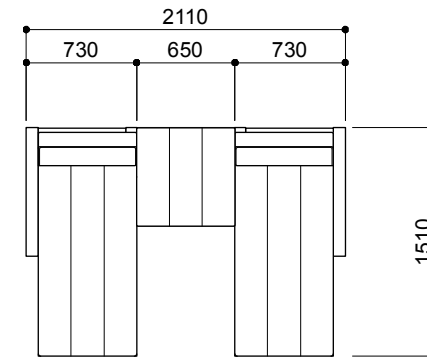

MD-605-CLR+OT+CLL
¥1,005,000 aランク
(税込¥1,105,500)