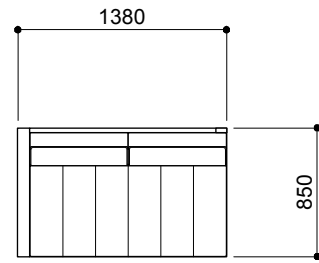

MD-605-1P
¥321,000 aランク
(税込¥353,100)

MD-605-2PR
¥436,000 aランク
(税込¥479,600)

MD-605-2P
¥475,000 aランク
(税込¥522,500)

MD-605-2PR+OT
¥595,000 aランク
(税込¥654,500)

MD-605-3P
¥604,000 aランク
(税込¥664,400)

ポケットコイル仕様のフラットな座面の為、背クッションを取り外すとベッドとしてご使用頂けます