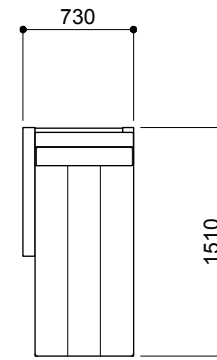

MD-605-1P
¥321,000 aランク
(税込¥353,100)

MD-605-2PR
¥436,000 aランク
(税込¥479,600)

MD-605-2P
¥475,000 aランク
(税込¥522,500)

MD-605-2PR+OT
¥595,000 aランク
(税込¥654,500)

MD-605-3P
¥604,000 aランク
(税込¥664,400)

ポケットコイル仕様のフラットな座面の為、背クッションを取り外すとベッドとしてご使用頂けます

MD-605-2PR+2PL
¥872,000 aランク
(税込¥959,200)

MD-605-2PR+OT+2PL
¥1,031,000 aランク
(税込¥1,134,100)

MD-605-CLR
¥423,000 aランク
(税込¥465,300)

MD-605-CLR+OT+CLL
¥1,005,000 aランク
(税込¥1,105,500)

MD-605-2PR+CLL
¥859,000 aランク
(税込¥944,900)