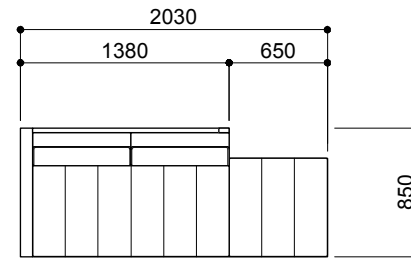

MD-605-1P
¥321,000 aランク
(税込¥353,100)

MD-605-2PR
¥436,000 aランク
(税込¥479,600)

MD-605-2P
¥475,000 aランク
(税込¥522,500)

MD-605-2PR+OT
¥595,000 aランク
(税込¥654,500)

MD-605-3P
¥604,000 aランク
(税込¥664,400)

ポケットコイル仕様のフラットな座面の為、背クッションを取り外すとベッドとしてご使用頂けます