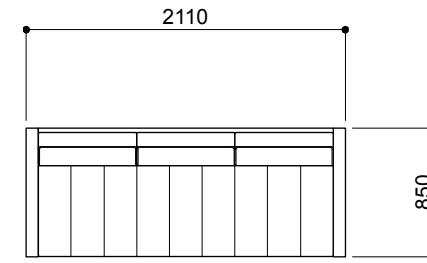

MD-605-1P
¥321,000 aランク
(税込¥353,100)

MD-605-2PR
¥436,000 aランク
(税込¥479,600)

MD-605-2P
¥475,000 aランク
(税込¥522,500)

MD-605-2PR+OT
¥595,000 aランク
(税込¥654,500)

MD-605-3P
¥604,000 aランク
(税込¥664,400)

ポケットコイル仕様のフラットな座面の為、背クッションを取り外すとベッドとしてご使用頂けます