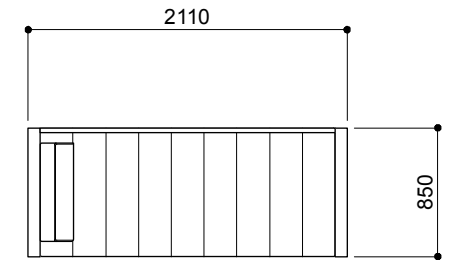

MD-605-1P
¥321,000 aランク
(税込¥353,100)

MD-605-2PR
¥436,000 aランク
(税込¥479,600)

MD-605-2P
¥475,000 aランク
(税込¥522,500)

MD-605-2PR+OT
¥595,000 aランク
(税込¥654,500)

MD-605-3P
¥604,000 aランク
(税込¥664,400)

ポケットコイル仕様のフラットな座面の為、背クッションを取り外すとベッドとしてご使用頂けます