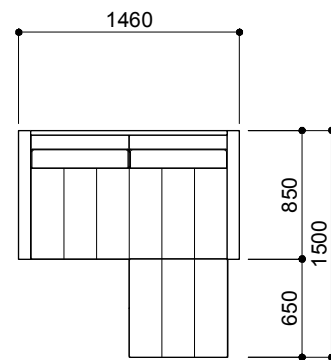

MD-605-2P+OT
¥634,000 aランク
(税込¥697,400)