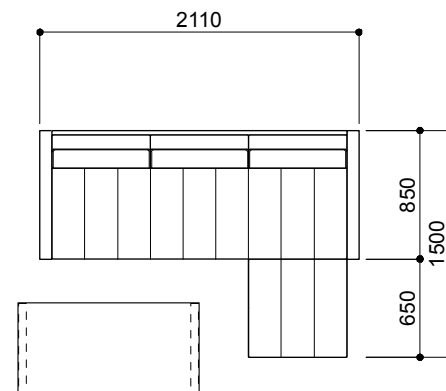

MD-605-3P+OT
MD-608-120(ホワイトアッシュ)
¥941,000 aランク
(税込¥1,035,100)