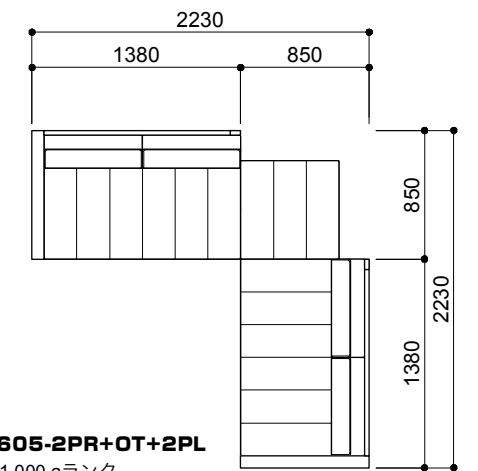

MD-605-1P+OT
¥480,000 aランク
(税込¥528,000)

MD-605-2P+OT
¥634,000 aランク
(税込¥697,400)

MD-605-3P+OT
MD-608-120(ホワイトアッシュ)
¥941,000 aランク
(税込¥1,035,100)

MD-605-2PR+2PL+OT
¥1,031,000 aランク
(税込¥1,134,100)

MD-605-2PR+OT+2PL
¥1,031,000 aランク
(税込¥1,134,100)