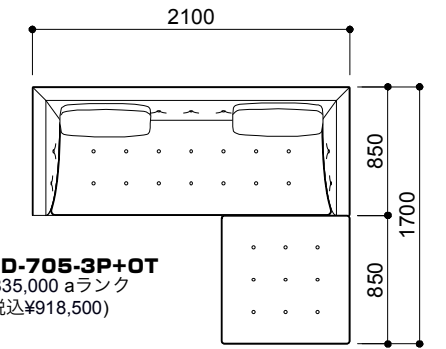

ストレートタイプ

シェーズロングタイプ

フリーレイアウト

コーナータイプ