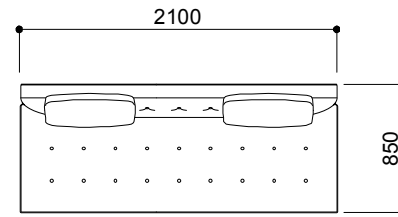

MD-705-3L
¥587,000 aランク
(税込¥645,700)