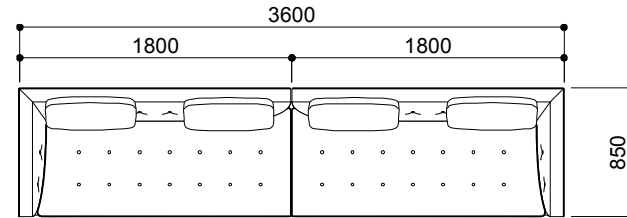

MD-705-2PR+2PL
¥1,126,000 aランク
(税込¥1,238,600)

MD-705-2PR+OT+2PL
¥1,334,000 aランク
(税込¥1,467,400)

**MD-705-2L+2L
MD-706A-85**
¥1,313,000 aランク
(税込¥1,444,300)

シェーズロングタイプ

MD-705-CLL
¥478,000 aランク
(税込¥525,800)

**MD-705-CLR+CLL
MD-706A-60**
¥1,125,000 aランク
(税込¥1,237,500)