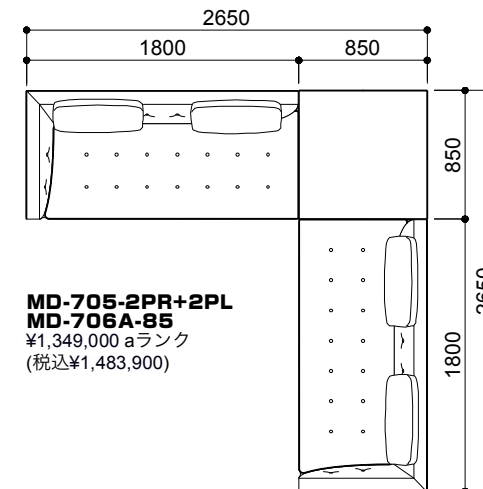

**MD-705-2PR+2PL
MD-706A-85**
¥1,349,000 aランク
(税込¥1,483,900)