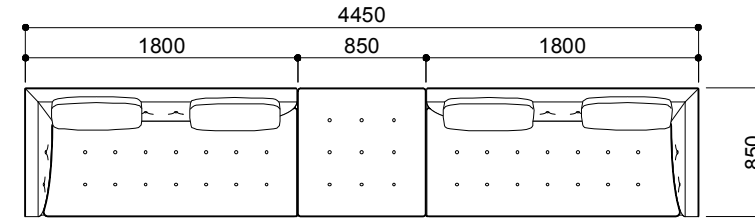

MD-705-2PR+2PL
¥1,126,000 aランク
(税込¥1,238,600)

MD-705-2PR+OT+2PL
¥1,334,000 aランク
(税込¥1,467,400)

**MD-705-2L+2L
MD-706A-85**
¥1,313,000 aランク
(税込¥1,444,300)

シェーズロングタイプ

MD-705-CLL
¥478,000 aランク
(税込¥525,800)

**MD-705-CLR+CLL
MD-706A-60**
¥1,125,000 aランク
(税込¥1,237,500)