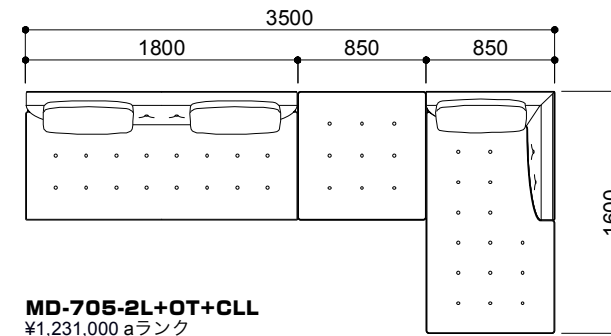

MD-705-2L+OT+CLL
¥1,231,000 aランク
(税込¥1,354,100)