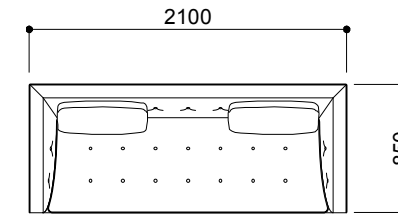

MD-705-3P
¥627,000 aランク
(税込¥689,700)