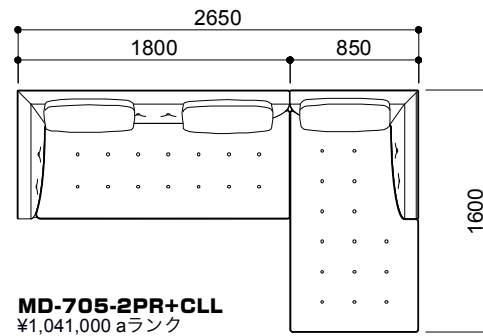

MD-705-2PR+2PL
¥1,126,000 aランク
(税込¥1,238,600)

MD-705-2PR+OT+2PL
¥1,334,000 aランク
(税込¥1,467,400)

**MD-705-2L+2L
MD-706A-85**
¥1,313,000 aランク
(税込¥1,444,300)

シェーズロングタイプ

MD-705-CLL
¥478,000 aランク
(税込¥525,800)

**MD-705-CLR+CLL
MD-706A-60**
¥1,125,000 aランク
(税込¥1,237,500)