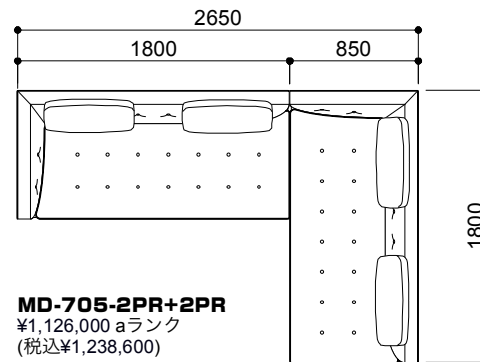

MD-705-2PR+CLL
¥1,041,000 aランク
(税込¥1,145,100)

MD-705-2L+OT+CLL
¥1,231,000 aランク
(税込¥1,354,100)

フリーレイアウト

**MD-705-CLR+OT+2L+2PL
MD-706A-85+120**
¥2,231,000 aランク
(税込¥2,454,100)

コーナータイプ

MD-705-2PR+2PR
¥1,126,000 aランク
(税込¥1,238,600)