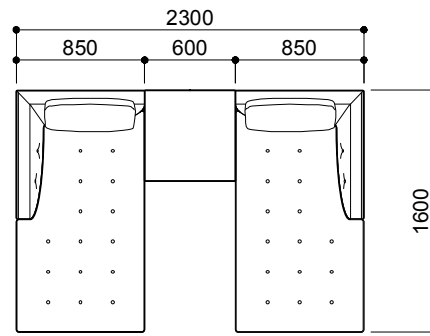

MD-705-2PR+2PL
¥1,126,000 aランク
(税込¥1,238,600)

MD-705-2PR+OT+2PL
¥1,334,000 aランク
(税込¥1,467,400)

**MD-705-2L+2L
MD-706A-85**
¥1,313,000 aランク
(税込¥1,444,300)

シェーズロングタイプ

MD-705-CLL
¥478,000 aランク
(税込¥525,800)

**MD-705-CLR+CLL
MD-706A-60**
¥1,125,000 aランク
(税込¥1,237,500)