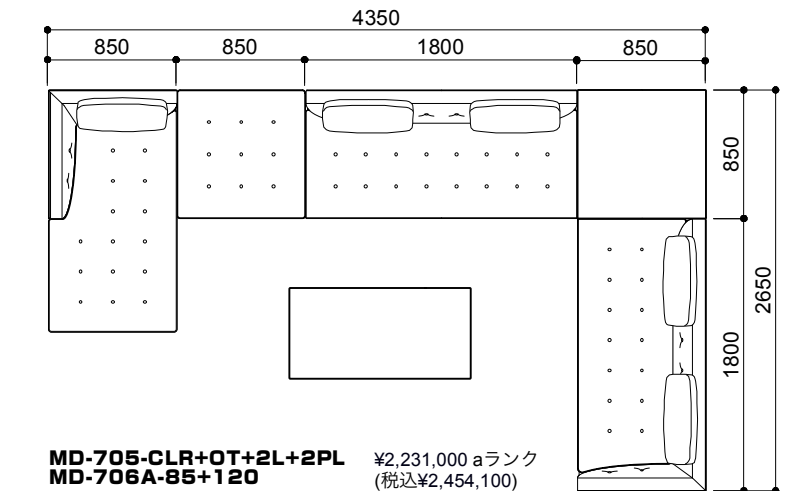

ストレートタイプ

シェーズロングタイプ

フリーレイアウト

コーナータイプ