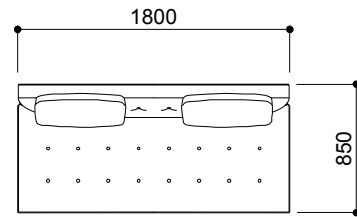

ストレートタイプ

MD-705-2L
¥545,000 aランク
(税込¥599,500)