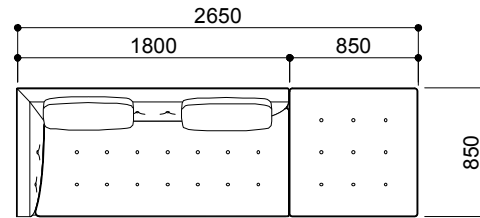

MD-705-2PR+OT
¥771,000 aランク
(税込¥848,100)