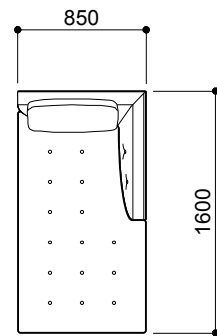

MD-705-2PR+2PL
¥1,126,000 aランク
(税込¥1,238,600)

MD-705-2PR+OT+2PL
¥1,334,000 aランク
(税込¥1,467,400)

**MD-705-2L+2L
MD-706A-85**
¥1,313,000 aランク
(税込¥1,444,300)

シェーズロングタイプ

MD-705-CLL
¥478,000 aランク
(税込¥525,800)

**MD-705-CLR+CLL
MD-706A-60**
¥1,125,000 aランク
(税込¥1,237,500)