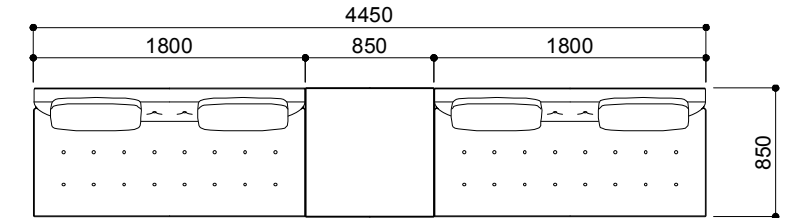

MD-705-2PR+2PL
¥1,126,000 aランク
(税込¥1,238,600)

MD-705-2PR+OT+2PL
¥1,334,000 aランク
(税込¥1,467,400)

**MD-705-2L+2L
MD-706A-85**
¥1,313,000 aランク
(税込¥1,444,300)

シェーズロングタイプ

MD-705-CLL
¥478,000 aランク
(税込¥525,800)

**MD-705-CLR+CLL
MD-706A-60**
¥1,125,000 aランク
(税込¥1,237,500)