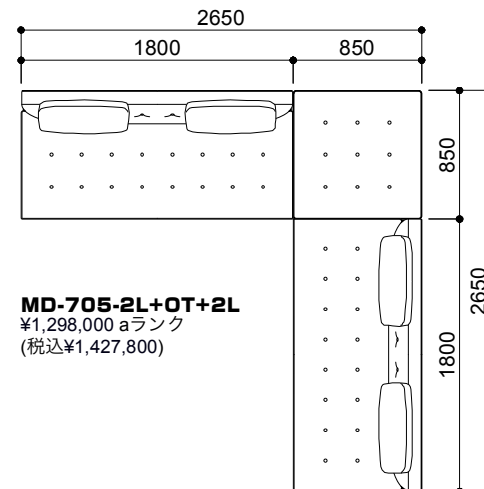

**MD-705-2PR+2PL
MD-706A-85**
¥1,349,000 aランク
(税込¥1,483,900)

MD-705-2L+OT+2L
¥1,298,000 aランク
(税込¥1,427,800)