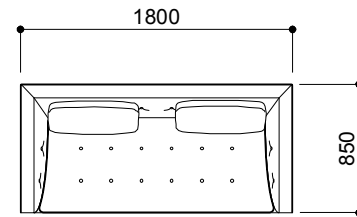

MD-705-2P
¥582,000 aランク
(税込¥640,200)