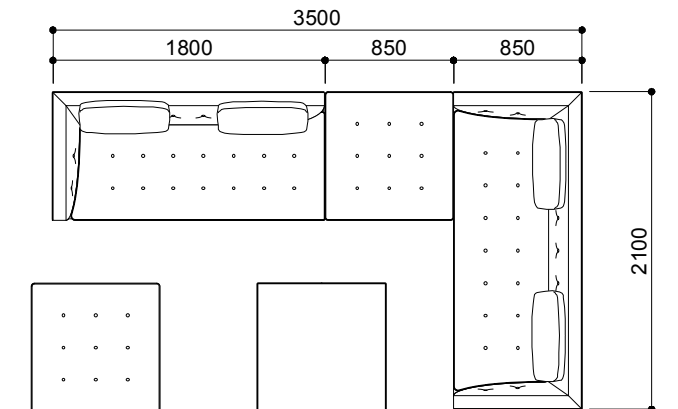

**MD-705-CLR+OT+2L+2PL
MD-706A-85+120**
¥2,231,000 aランク
(税込¥2,454,100)

**MD-705-2PR+OT+3P+OT
MD-706A-85**
¥1,829,000 aランク
(税込¥2,011,900)