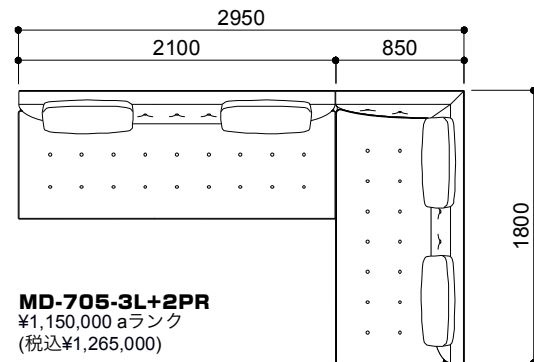

MD-705-2PR+CLL
¥1,041,000 aランク
(税込¥1,145,100)

MD-705-2L+OT+CLL
¥1,231,000 aランク
(税込¥1,354,100)

フリーレイアウト

**MD-705-CLR+OT+2L+2PL
MD-706A-85+120**
¥2,231,000 aランク
(税込¥2,454,100)

コーナータイプ

MD-705-2PR+2PR
¥1,126,000 aランク
(税込¥1,238,600)