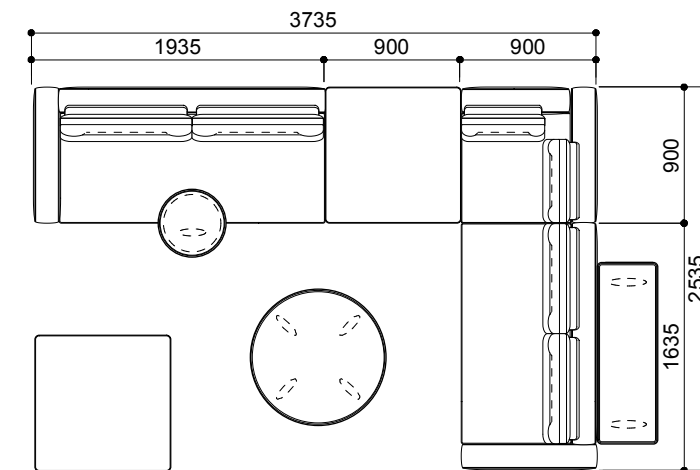

MD-805-2PR+OT+3PL
¥1,396,000 aランク
(税込¥1,535,600)

MD-805-3PR+3PL
MD-807AL-90S
¥1,531,000 aランク
(税込¥1,684,100)

シェーズロングタイプ

MD-805-CLL
¥468,000 aランク
(税込¥514,800)

MD-805-3PW+OT
¥993,000 aランク
(税込¥1,092,300)

MD-805-3PR+CLL
MD-807BH-45
¥1,302,000 aランク
(税込¥1,432,200)

MD-805-2PR+OT+CLL
¥1,243,000 aランク
(税込¥1,367,300)

フリーレイアウト

MD-805-3PR+OT+CRL+2PL+OT
MD-807BH-45+AH-120+AL-90C
¥2,765,000 aランク
(税込¥3,041,500)

コーナータイプ

MD-805-3PR+CRL+2PL
¥1,564,000 aランク
(税込¥1,720,400)

MD-805-3PR+OT+2PL
MD-807AH-90
¥1,604,000 aランク
(税込¥1,764,400)