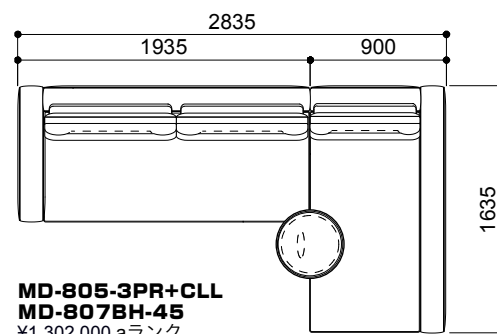

MD-805-2PR+OT+3PL
¥1,396,000 aランク
(税込¥1,535,600)

MD-805-3PR+3PL
MD-807AL-90S
¥1,531,000 aランク
(税込¥1,684,100)

シェーズロングタイプ

MD-805-CLL
¥468,000 aランク
(税込¥514,800)

MD-805-3PW+OT
¥993,000 aランク
(税込¥1,092,300)

MD-805-3PR+CLL
MD-807BH-45
¥1,302,000 aランク
(税込¥1,432,200)

MD-805-2PR+OT+CLL
¥1,243,000 aランク
(税込¥1,367,300)

フリーレイアウト

MD-805-3PR+OT+CRL+2PL+OT
MD-807BH-45+AH-120+AL-90C
¥2,765,000 aランク
(税込¥3,041,500)

コーナータイプ

MD-805-3PR+CRL+2PL
¥1,564,000 aランク
(税込¥1,720,400)

MD-805-3PR+OT+2PL
MD-807AH-90
¥1,604,000 aランク
(税込¥1,764,400)