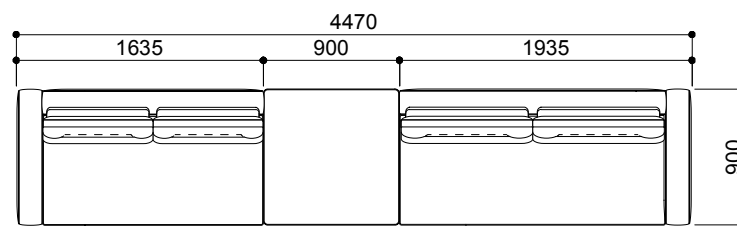

MD-805-2PR+OT+3PL
¥1,396,000 aランク
(税込¥1,535,600)

MD-805-3PR+3PL
MD-807AL-90S
¥1,531,000 aランク
(税込¥1,684,100)

シェーズロングタイプ

MD-805-CLL
¥468,000 aランク
(税込¥514,800)

MD-805-3PW+OT
¥993,000 aランク
(税込¥1,092,300)

MD-805-3PR+CLL
MD-807BH-45
¥1,302,000 aランク
(税込¥1,432,200)