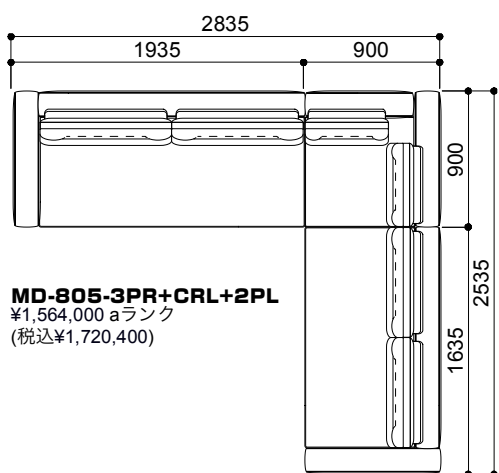

MD-805-2PR+OT+3PL
¥1,396,000 aランク
(税込¥1,535,600)

MD-805-3PR+3PL
MD-807AL-90S
¥1,531,000 aランク
(税込¥1,684,100)

シェーズロングタイプ

MD-805-CLL
¥468,000 aランク
(税込¥514,800)

MD-805-3PW+OT
¥993,000 aランク
(税込¥1,092,300)

MD-805-3PR+CLL
MD-807BH-45
¥1,302,000 aランク
(税込¥1,432,200)

MD-805-2PR+OT+CLL
¥1,243,000 aランク
(税込¥1,367,300)

フリーレイアウト

MD-805-3PR+OT+CRL+2PL+OT
MD-807BH-45+AH-120+AL-90C
¥2,765,000 aランク
(税込¥3,041,500)

コーナータイプ

MD-805-3PR+CRL+2PL
¥1,564,000 aランク
(税込¥1,720,400)

MD-805-3PR+OT+2PL
MD-807AH-90
¥1,604,000 aランク
(税込¥1,764,400)