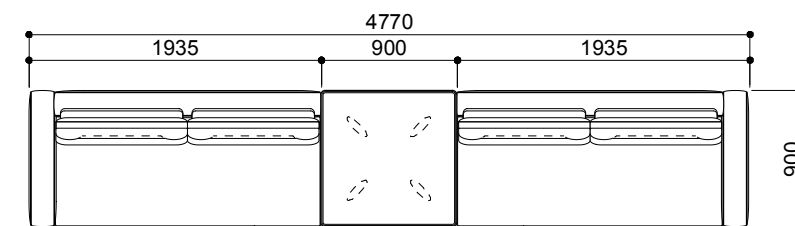

MD-805-2PR+OT+3PL
¥1,396,000 aランク
(税込¥1,535,600)

MD-805-3PR+3PL
MD-807AL-90S
¥1,531,000 aランク
(税込¥1,684,100)

シェーズロングタイプ

MD-805-CLL
¥468,000 aランク
(税込¥514,800)

MD-805-3PW+OT
¥993,000 aランク
(税込¥1,092,300)

MD-805-3PR+CLL
MD-807BH-45
¥1,302,000 aランク
(税込¥1,432,200)