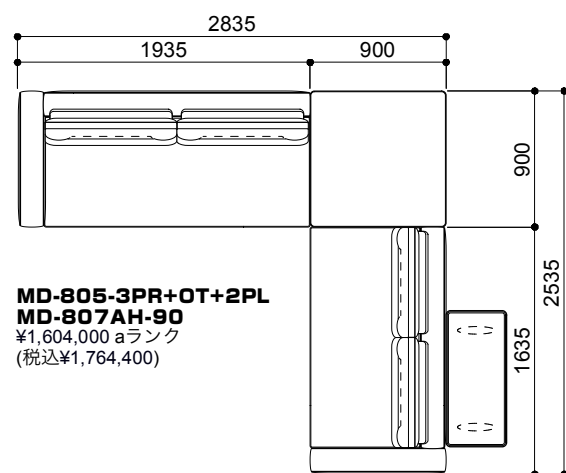

MD-805-2PR+OT+CLL
¥1,243,000 aランク
(税込¥1,367,300)

フリーレイアウト

MD-805-3PR+OT+CRL+2PL+OT
MD-807BH-45+AH-120+AL-90C
¥2,765,000 aランク
(税込¥3,041,500)

コーナータイプ

MD-805-3PR+CRL+2PL
¥1,564,000 aランク
(税込¥1,720,400)

MD-805-3PR+OT+2PL
MD-807AH-90
¥1,604,000 aランク
(税込¥1,764,400)