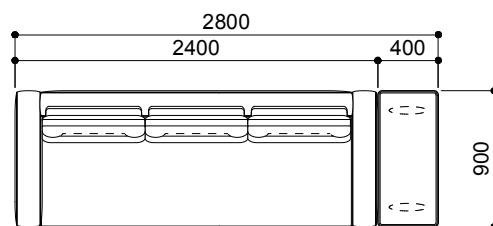

MD-805 SET LAYOUT PLAN

S=1 : 50 (A3)

※ aランクファブリックのセット価格です。価格につきましてはホームページの各製品ページ内のPRICE LISTをご覧ください。
表示価格は2026年1月1日現在のものです。

ストレートタイプ

MD-805-2P
¥592,000 aランク
(税込¥651,200)

MD-805-3P
¥666,000 aランク
(税込¥732,600)

MD-805-2PR+OT+3PL
¥1,396,000 aランク
(税込¥1,535,600)

MD-805-3PR+3PL
MD-807AL-90S
¥1,531,000 aランク
(税込¥1,684,100)

シェーズロングタイプ

MD-805-CLL
¥468,000 aランク
(税込¥514,800)

MD-805-3PW+OT
¥993,000 aランク
(税込¥1,092,300)

MD-805-3PR+CLL
MD-807BH-45
¥1,302,000 aランク
(税込¥1,432,200)