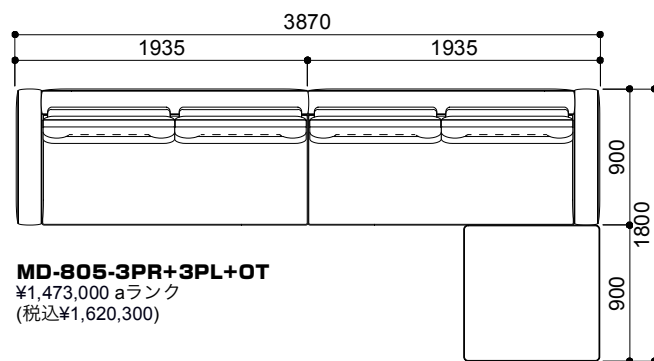

MD-805-3PR+3PL+OT
¥1,473,000 aランク
(税込¥1,620,300)