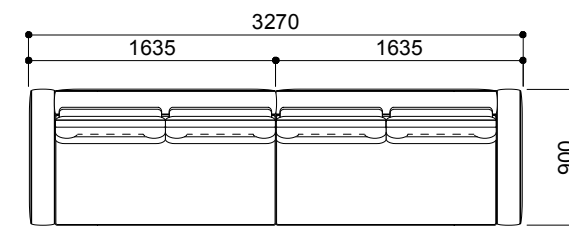

MD-805-2PR+2PL
¥1,088,000 aランク
(税込¥1,196,800)