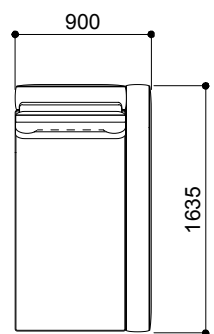

MD-805-3PW
MD-807AL-90
¥944,000 aランク
(税込¥1,038,400)

MD-805-3PR+OT
¥852,000 aランク
(税込¥937,200)

MD-805-2PR+2PL
¥1,088,000 aランク
(税込¥1,196,800)

MD-805-2PR+3PL
¥1,165,000 aランク
(税込¥1,281,500)

MD-805-3PR+3PL+OT
¥1,473,000 aランク
(税込¥1,620,300)

MD-805-2PR+OT+3PL
¥1,396,000 aランク
(税込¥1,535,600)

MD-805-3PR+3PL
MD-807AL-90S
¥1,531,000 aランク
(税込¥1,684,100)

シェーズロングタイプ

MD-805-CLL
¥468,000 aランク
(税込¥514,800)

MD-805-3PW+OT
¥993,000 aランク
(税込¥1,092,300)

MD-805-3PR+CLL
MD-807BH-45
¥1,302,000 aランク
(税込¥1,432,200)