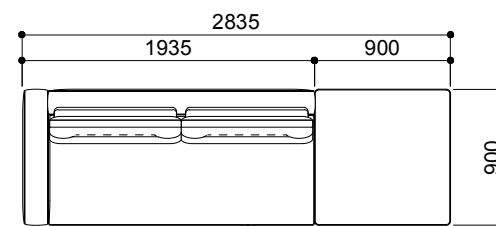

MD-805-3PR+OT
¥852,000 aランク
(税込¥937,200)