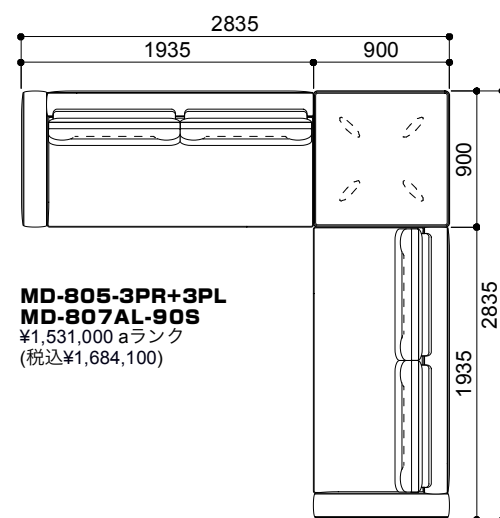

MD-805-2PR+OT+CLL
¥1,243,000 aランク
(税込¥1,367,300)

フリーレイアウト

MD-805-3PR+OT+CRL+2PL+OT
MD-807BH-45+AH-120+AL-90C
¥2,765,000 aランク
(税込¥3,041,500)

コーナータイプ

MD-805-3PR+CRL+2PL
¥1,564,000 aランク
(税込¥1,720,400)

MD-805-3PR+OT+2PL
MD-807AH-90
¥1,604,000 aランク
(税込¥1,764,400)