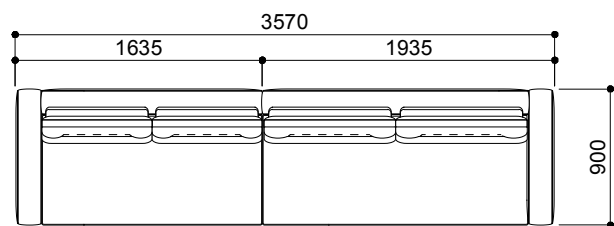

MD-805-3PR+3PL+OT
¥1,473,000 aランク
(税込¥1,620,300)

MD-805-2PR+3PL
¥1,165,000 aランク
(税込¥1,281,500)