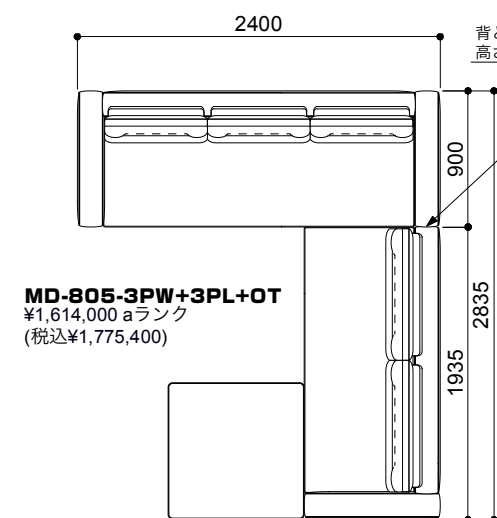

MD-805-2PR+OT+CLL
¥1,243,000 aランク
(税込¥1,367,300)

フリーレイアウト

MD-805-3PR+OT+CRL+2PL+OT
MD-807BH-45+AH-120+AL-90C
¥2,765,000 aランク
(税込¥3,041,500)

コーナータイプ

MD-805-3PR+CRL+2PL
¥1,564,000 aランク
(税込¥1,720,400)

MD-805-3PR+OT+2PL
MD-807AH-90
¥1,604,000 aランク
(税込¥1,764,400)

MD-805-3PR+3PL
MD-807AL-90S
¥1,531,000 aランク
(税込¥1,684,100)

MD-805-3PW+3PL+OT
¥1,614,000 aランク
(税込¥1,775,400)

MD-805-3PR+3PR+3PL+3PL
MD-807AL-90S
¥2,773,000 aランク
(税込¥3,050,300)