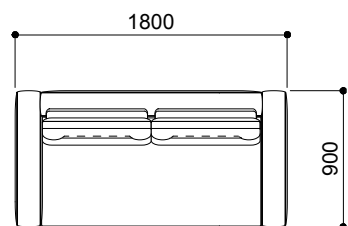

MD-805 SET LAYOUT PLAN

S=1 : 50 (A3)

※ aランクファブリックのセット価格です。価格につきましてはホームページの各製品ページ内のPRICE LISTをご覧ください。
表示価格は2026年1月1日現在のものです。

ストレートタイプ

MD-805-2P
¥592,000 aランク
(税込¥651,200)

MD-805-3P
¥666,000 aランク
(税込¥732,600)