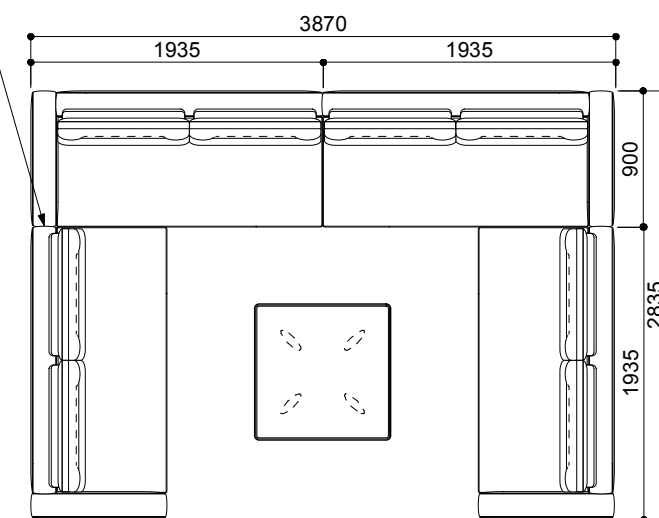

MD-805-3PR+3PR+3PL+3PL
MD-807AL-90S
¥2,773,000 aランク
(税込¥3,050,300)