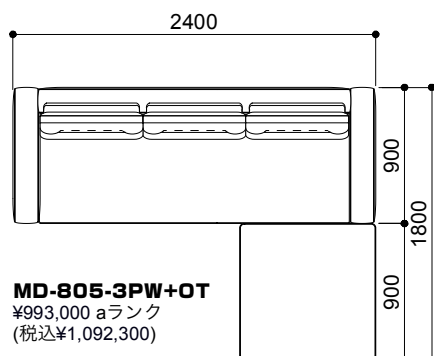

MD-805-2PR+OT+3PL
¥1,396,000 aランク
(税込¥1,535,600)

MD-805-3PR+3PL
MD-807AL-90S
¥1,531,000 aランク
(税込¥1,684,100)

シェーズロングタイプ

MD-805-CLL
¥468,000 aランク
(税込¥514,800)

MD-805-3PW+OT
¥993,000 aランク
(税込¥1,092,300)

MD-805-3PR+CLL
MD-807BH-45
¥1,302,000 aランク
(税込¥1,432,200)

MD-805-2PR+OT+CLL
¥1,243,000 aランク
(税込¥1,367,300)

フリーレイアウト

MD-805-3PR+OT+CRL+2PL+OT
MD-807BH-45+AH-120+AL-90C
¥2,765,000 aランク
(税込¥3,041,500)

コーナータイプ

MD-805-3PR+CRL+2PL
¥1,564,000 aランク
(税込¥1,720,400)

MD-805-3PR+OT+2PL
MD-807AH-90
¥1,604,000 aランク
(税込¥1,764,400)