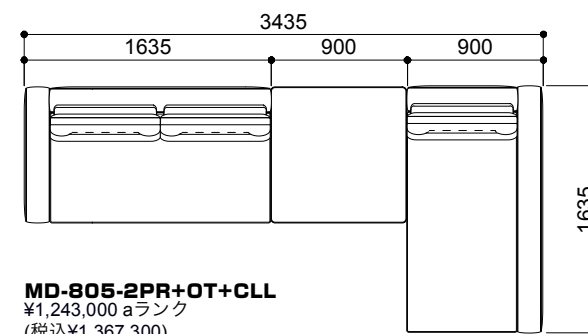

MD-805-2PR+OT+3PL
¥1,396,000 aランク
(税込¥1,535,600)

MD-805-3PR+3PL
MD-807AL-90S
¥1,531,000 aランク
(税込¥1,684,100)

シェーズロングタイプ

MD-805-CLL
¥468,000 aランク
(税込¥514,800)

MD-805-3PW+OT
¥993,000 aランク
(税込¥1,092,300)

MD-805-3PR+CLL
MD-807BH-45
¥1,302,000 aランク
(税込¥1,432,200)