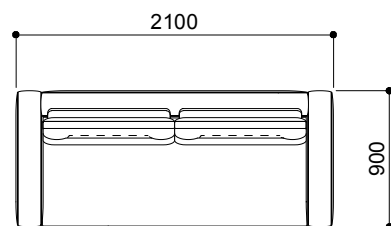

MD-805 SET LAYOUT PLAN

S=1 : 50 (A3)

※ aランクファブリックのセット価格です。価格につきましてはホームページの各製品ページ内のPRICE LISTをご覧ください。
表示価格は2026年1月1日現在のものです。

ストレートタイプ

MD-805-2P
¥592,000 aランク
(税込¥651,200)

MD-805-3P
¥666,000 aランク
(税込¥732,600)